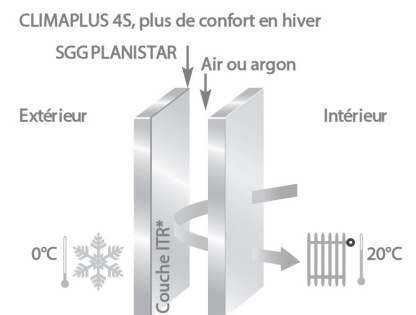

Vitrage contrôle solaire: vitrage 4S, Ug=1,1 ou 1,0

Les avantages :

Le double vitrage SGG CLIMAPLUS 4S apporte deux bénéfices essentiels pour une vie agréable : le confort thermique en hiver et le confort thermique en été.

Thermique d'hiver :

- Vous réduisez vos frais de chauffage et évitez les déperditions d'énergie ;
- Vous exploitez au maximum la surface des pièces de votre habitat : pas de zone froide à proximité des fenêtres, inutile de placer les radiateurs sous la fenêtre ;
- Vous évitez la formation de condensation intérieure sur les vitrages des pièces humides.

Thermique d'été :

- Vous conservez une température ambiante confortable ;
- Vous réduisez, par la diminution des apports solaires en été, la nécessité d'investir dans une climatisation et, en cas de recours à un système de rafraîchissement, vous diminuez vos dépenses d'énergie.
- Vous contribuez à la protection de l'environnement : la réduction de votre consommation d'énergie, en hiver et en été, diminue les rejets de CO2.