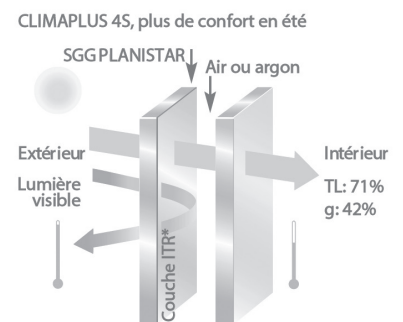

Vitrage contrôle solaire: vitrage 4S, Ug=1,1 ou 1,0

Les avantages :

Le double vitrage SGG CLIMAPLUS 4S apporte deux bénéfices essentiels pour une vie agréable : le confort thermique en hiver et le confort thermique en été.

Thermique d'hiver :

- Vous réduisez vos frais de chauffage et évitez les déperditions d'énergie ;
- Vous exploitez au maximum la surface des pièces de votre habitat : pas de zone froide à proximité des fenêtres, inutile de placer les radiateurs sous la fenêtre ;
- Vous évitez la formation de condensation intérieure sur les vitrages des pièces humides.

Thermique d'été :

- Vous conservez une température ambiante confortable ;
- Vous réduisez, par la diminution des apports solaires en été, la nécessité d'investir dans une climatisation et, en cas de recours à un système de rafraîchissement, vous diminuez vos dépenses d'énergie.
- Vous contribuez à la protection de l'environnement : la réduction de votre consommation d'énergie, en hiver et en été, diminue les rejets de CO2.