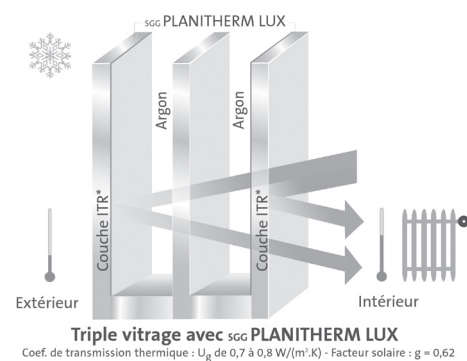

Charnières ANUBA - Triplex

Paumelle universelle pour porte en bois, réglables 3D.

Vitrage haut rendement

Vitrage isolant : Climaplus ONE, $U_g=1,0$

Les avantages :

Le double vitrage à Haut Rendement SGG CLIMAPLUS ONE isole votre logement contre le froid et participe activement à votre confort en hiver.

- Vous réduisez vos frais de chauffage et évitez les déperditions d'énergie ;
- Vous exploitez au maximum la surface des pièces de votre habitat : pas de zone froide à proximité des fenêtres, inutile de placer les radiateurs sous la fenêtre ;
- Vous évitez la formation de condensation sur les vitrages des pièces humides ;
- Vous contribuez à la protection de l'environnement : la réduction de votre consommation d'énergie entraîne la diminution des rejets de CO₂.

Vitrage contrôle thermique: triple vitrage, $U_g=0,7$

Les avantages :

Le triple vitrage avec SGG PLANITHERM ULTRA N ou SGG PLANITHERM LUX garantit une isolation thermique inégalée tout en permettant de profiter de la lumière naturelle et de l'énergie gratuite du soleil à l'intérieur du bâtiment :

- Isolation thermique extrêmement performante ;
- Apports gratuits de chaleur solaire et de lumière, notamment dans le cas du triple vitrage avec SGG PLANITHERM LUX ;
- Dépenses de chauffage très fortement réduites ;
- Protection très efficace de l'environnement grâce à la diminution des émissions de CO₂ dues au chauffage ;
- Amélioration du confort grâce à la disparition des zones froides près des fenêtres.