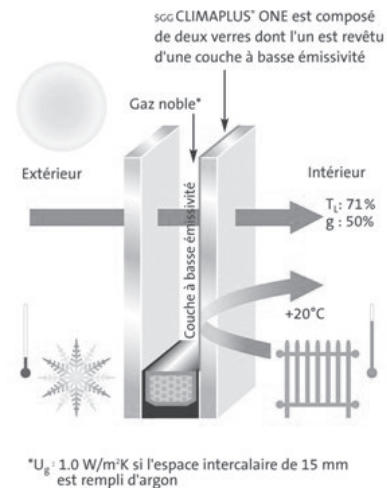

Vitrage haut rendement

Vitrage isolant : Climaplus ONE, $U_g=1,0$

Les avantages :

Le double vitrage à Haut Rendement SGG CLIMAPLUS ONE isole votre logement contre le froid et participe activement à votre confort en hiver.

- Vous réduisez vos frais de chauffage et évitez les déperditions d'énergie ;
- Vous exploitez au maximum la surface des pièces de votre habitat : pas de zone froide à proximité des fenêtres, inutile de placer les radiateurs sous la fenêtre ;
- Vous évitez la formation de condensation sur les vitrages des pièces humides ;
- Vous contribuez à la protection de l'environnement : la réduction de votre consommation d'énergie entraîne la diminution des rejets de CO₂.