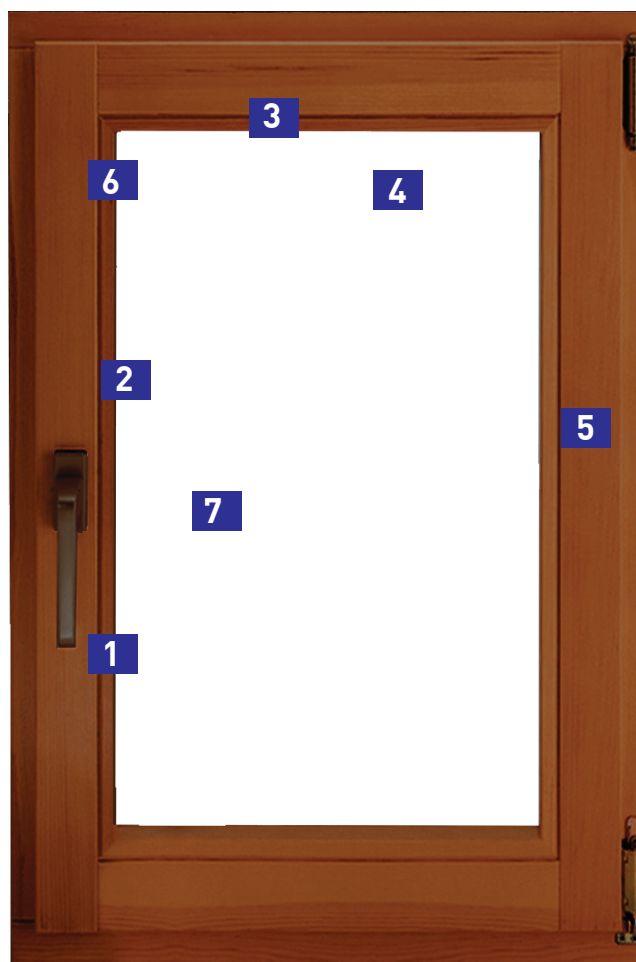

1. Protection individuelle

Le concept modulaire des gâches permet d'individualiser le niveau de sécurité. Le haut niveau de résistance est aussi confirmé par le label RAL valable pour les serrures et ferrures. Le niveau de sécurité est facilement adaptable et peut selon le système, être complété jusqu'à WK2.

2. Ajustement aisé

La garniture pour fenêtres activPilot dispose d'un nouveau système de fermeture basé sur un galet de verrouillage novateur de forme octogonale. Ce dernier peut être réglé à la main et permet un réglage aisé du joint de fermeture. Les tolérances du jeu de feuillure sont automatiquement absorbées par la conception du point du verrouillage.

3. Haute qualité

L'essai de vieillissement RAL permet de confirmer la qualité de la ferrure Winkhaus. Il vous garantira l'acquisition d'un produit d'une longue durée de vie.

4. Economie d'énergie

Le dispositif de ventilation multiple permet différentes positions de l'ouvrant et donc une aération rapide et facile à régler. Ceci permet un apport d'air frais permanent sans perte d'énergie significative. Ceci protège non seulement votre santé, mais également votre porte-monnaie.

5. Beau design

Le design agréable des garnitures permet aux fenêtres de se distinguer positivement par rapport à la majorité des fenêtres commercialisées sur le marché. Valorisez votre fenêtre avec activPilot de Winkhaus.