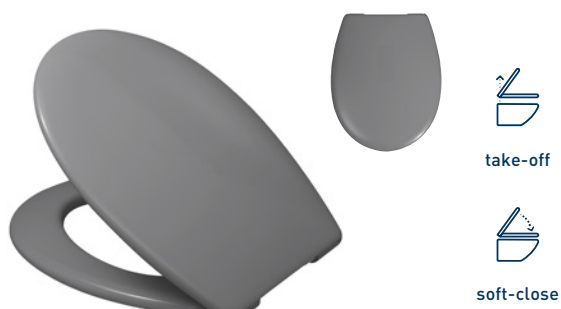

5 400220 972111

**SANA BLACK**

GOBYVM · 20042485

Sana zwart WC-zitting soft-close take-off in thermoplast  
Sana noir abattant soft-close take-off en thermoplast  
36,2 x 43,4 x 12,5 cm (x-y-z)

5 400220 972128