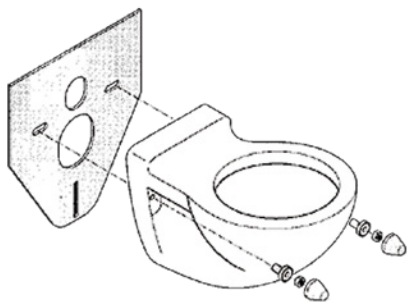

geruisloos
silencieux

GO BY VM · 20027853

wandcloset isolatieset
cuvette suspendue set d'isolation
6 mm