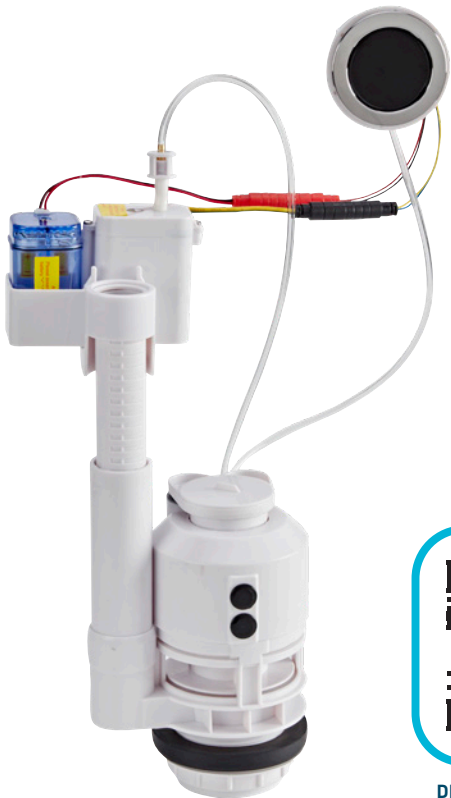

## SENSOR FLUSHING KIT

### Specificaties

- Infraroodsensor
- Dubbele spoelset
- Duwknop Ø38mm
- Afvoerdiameter 59mm / 2"
- Hoogte jachtbak >170mm
- Batterijen 4\*AA 1.5V incl.

### Specifications

- Sensor infrarouge
- Double chasse d'eau
- Bouton à pousser Ø38mm
- diamètre du drain 59mm / 2"
- Hauteur réservoir >170mm
- Piles 4\*AA 1.5V inclus

5 350443 101846 >

#STAYSAFE  
COVID-19