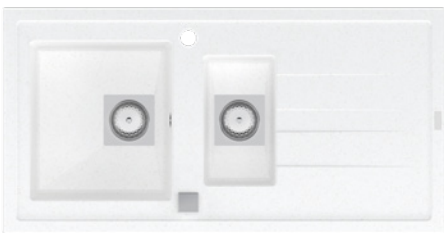

composiet zwart  
composite noir

inbouw  
encastrer

omkeerbaar  
réversible

automatische afloop  
vidage automatique

MOLTO

composiet wit  
composite blanc

- afvoerplug en overloopset met sifon
- composiet
- waterkeringsrand
- bestand tegen warmte >300°C
- schok en krasbestendig