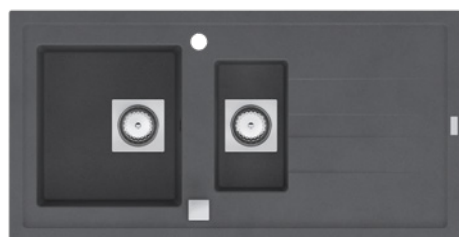

composiet grijs
composite gris

inbouw
encasteren

omkeerbaar
réversible

automatische afloop
vidage automatique

- afvoerplug en overloopset met sifon
- composiet
- waterkeringsrand
- bestand tegen warmte >300°C
- schok en krasbestendig

- bonde et trop-plein avec siphon
- composite
- profil rejet d'eau
- résistant à la chaleur >300°C
- schock et résistant aux rayures

MOLTO GREY

GO BY VM - 20005055

inbouwspoeltafel · 1 bak
onderkast vanaf 50 cm breedte
évier à encastrer · 1 bac
meuble sous-évier à partir de 50 cm de largeur
860 x 500 x 180 mm (lxbxh/lpxh)

5 400222 505669

MOLTO GREY

GO BY VM - 20005056

inbouwspoeltafel · 1,5 bak
onderkast vanaf 60 cm breedte
évier à encastrer · 1,5 bac
meuble sous-évier à partir de 60 cm de largeur
980 x 500 x 180 mm (lxbxh/lpxh)

5 400222 505676

MOLTO GREY

GO BY VM - 20005057

inbouwspoeltafel · 2 bakken
onderkast vanaf 80 cm breedte
évier à encastrer · 2 bacs
meuble sous-évier à partir de 80 cm de largeur
1170 x 500 x 180 mm (lxbxh/lpxh)

5 400222 505683