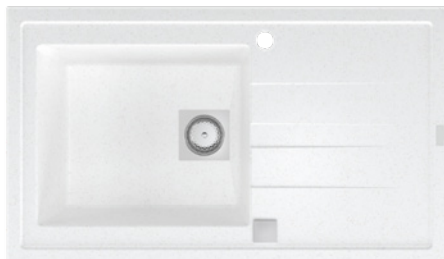

composiet zwart  
composite noir

inbouw  
encastrer

omkeerbaar  
réversible

automatische afloop  
vidage automatique

MOLTO

composiet wit  
composite blanc

- afvoerplug en overloopset met sifon
- composiet
- waterkeringsrand
- bestand tegen warmte >300°C
- schok en krasbestendig