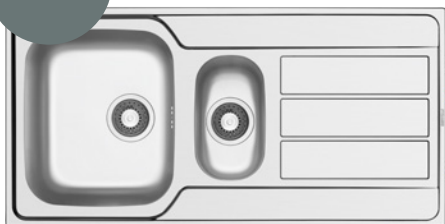

**SOFIA**

GO BY VM · 20063492

inbouwspoeltafel · 1 bak  
 onderkast vanaf 60 cm breedte  
 évier à encastrer · 1 bac  
 meuble sous-évier à partir de 60 cm de largeur  
 915 x 550 x 160 mm

NEW

**SOFIA**

GO BY VM · 20063493

inbouwspoeltafel · 1 bak  
 onderkast vanaf 60 cm breedte  
 évier à encastrer · 1 bac  
 meuble sous-évier à partir de 60 cm de largeur  
 1053 x 550 x 170 mm

NEW

**SOFIA**

GO BY VM · 20063494

inbouwspoeltafel · 1,5 bak  
 onderkast vanaf 60 cm breedte  
 évier à encastrer · 1,5 bac  
 meuble sous-évier à partir de 60 cm de largeur  
 1053 x 550 x 170 mm