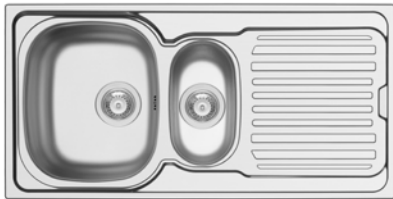

inbouwspoeltafel · 1 bak  
 onderkast vanaf 60 cm breedte  
 évier à encastrer · 1 bac  
 meuble sous-évier à partir de 60 cm de largeur  
 1053 x 550 x 170 mm

NEW

**SOFIA**

GO BY VM · 20063494

inbouwspoeltafel · 1,5 bak  
 onderkast vanaf 60 cm breedte  
 évier à encastrer · 1,5 bac  
 meuble sous-évier à partir de 60 cm de largeur  
 1053 x 550 x 170 mm

NEW

**SOFIA**

GO BY VM · 20063495

inbouwspoeltafel · 2 bakken  
 onderkast vanaf 60 cm breedte  
 évier à encastrer · 2 bacs  
 meuble sous-évier à partir de 60 cm de largeur  
 1213 x 550 x 170 mm

- afvoerplug en overloopset
- plaatsbesparende sifon 6/4" x 40 mm
- roestvrij staal
- waterkeringsrand
- avec bonde et trop-plein
- avec siphon gain de place 6/4" x 40 mm
- acier inoxydable
- profil rejet d'eau