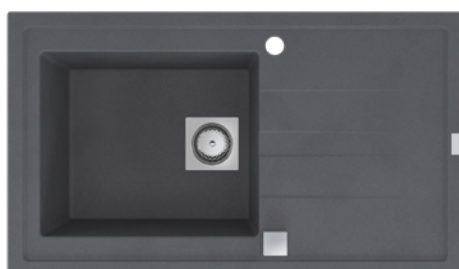

composiet grijs
composite gris

inbouw
encasteren

omkeerbaar
réversible

automatische afloop
vidage automatique

- afvoerplug en overloopset met sifon
- composiet
- waterkeringsrand
- bestand tegen warmte >300°C
- schok en krasbestendig

- bonde et trop-plein avec siphon
- composite
- profil rejet d'eau
- résistant à la chaleur >300°C
- schock et résistant aux rayures

MOLTO GREY

GO BY VM - 20005055

inbouwspoeltafel · 1 bak
onderkast vanaf 50 cm breedte
évier à encastrer · 1 bac
meuble sous-évier à partir de 50 cm de largeur
860 x 500 x 180 mm (lxbxh/lpxh)

5 400222 505669

MOLTO GREY

GO BY VM - 20005056

inbouwspoeltafel · 1,5 bak
onderkast vanaf 60 cm breedte
évier à encastrer · 1,5 bac
meuble sous-évier à partir de 60 cm de largeur
980 x 500 x 180 mm (lxbxh/lpxh)

5 400222 505676

MOLTO GREY

GO BY VM - 20005057

inbouwspoeltafel · 2 bakken
onderkast vanaf 80 cm breedte
évier à encastrer · 2 bacs
meuble sous-évier à partir de 80 cm de largeur
1170 x 500 x 180 mm (lxbxh/lpxh)

5 400222 505683