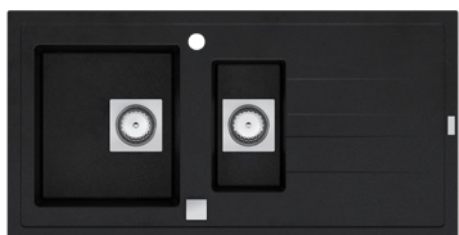

- afvoerplug en overloopset
- met sifon
- composiet
- waterkeringsrand
- bestand tegen warmte >300°C
- shock en krasbestendig
- bonde et trop-plein
- avec siphon
- composite
- profil rejet d'eau
- résistant à la chaleur >300°C
- shock et résistant aux rayures

MOLTO BLACK

GO BY VM · 20005058

inbouwspoeltafel · 1 bak

onderkast vanaf 50 cm breedte

évier à encastrer · 1 bac

meuble sous-évier à partir de 50 cm de largeur

860 x 500 x 180 mm (lxbxh/lpxh)

5 400222 505690

MOLTO BLACK

GO BY VM · 20005059

inbouwspoeltafel · 1,5 bak

onderkast vanaf 60 cm breedte

évier à encastrer · 1,5 bac

meuble sous-évier à partir de 60 cm de largeur

980 x 500 x 180 mm (lxbxh/lpxh)

5 400222 505706

MOLTO BLACK

GO BY VM · 20005060

inbouwspoeltafel · 2 bakken

onderkast vanaf 80 cm breedte

évier à encastrer · 2 bacs

meuble sous-évier à partir de 80 cm de largeur

1170 x 500 x 180 mm (lxbxh/lpxh)

5 400222 505713

composiet zwart
composite noir

inbouw
encastrer

omkeerbaar
réversible

automatische afloop
vidage automatique