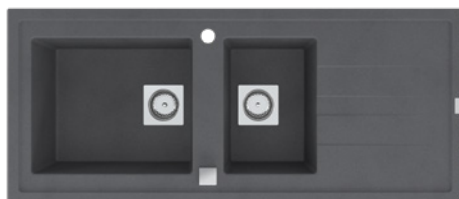

composiet grijs
composite gris

inbouw
encasteren

omkeerbaar
réversible

automatische afloop
vidage automatique

- afvoerplug en overloopset met sifon
- composiet
- waterkeringsrand
- bestand tegen warmte >300°C
- schok en krasbestendig

- bonde et trop-plein avec siphon
- composite
- profil rejet d'eau
- résistant à la chaleur >300°C
- schock et résistant aux rayures

MOLTO GREY

GO BY VM - 20005055

inbouwspoeltafel · 1 bak
onderkast vanaf 50 cm breedte
évier à encastrer · 1 bac
meuble sous-évier à partir de 50 cm de largeur
860 x 500 x 180 mm (lxbxh/lpxh)

5 400222 505669

MOLTO GREY

GO BY VM - 20005056

inbouwspoeltafel · 1,5 bak
onderkast vanaf 60 cm breedte
évier à encastrer · 1,5 bac
meuble sous-évier à partir de 60 cm de largeur
980 x 500 x 180 mm (lxbxh/lpxh)

5 400222 505676

MOLTO GREY

GO BY VM - 20005057

inbouwspoeltafel · 2 bakken
onderkast vanaf 80 cm breedte
évier à encastrer · 2 bacs
meuble sous-évier à partir de 80 cm de largeur
1170 x 500 x 180 mm (lxbxh/lpxh)

5 400222 505683