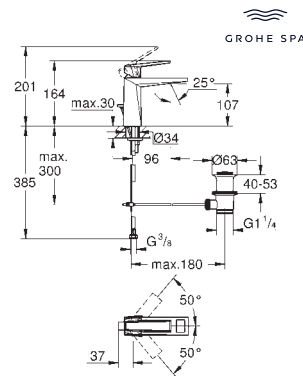

24 398 000
24 398 DC0
24 398 ALO

chromé
supersteel
brushed hard graphite

1 176,41
1 764,60
1 882,24

Allure Brilliant Private Collection
Mitigeur monocommande lavabo
Taille M

manette avec insert en Caesarstone White Attica
monotrou

GROHE SilkMove : cartouche en céramique 28 mm

finition **GROHE Long-Life**

GROHE Water Saving technologie d'économie d'eau

débit maximal (à 3 bar) : 5 l/min

GROHE FastFixation installation rapide

bec avec mousseur intégré

vidage automatique 1 1/4"

flexible(s) de raccordement souple(s)

pression recommandée de 1,0 - 5,0 bars