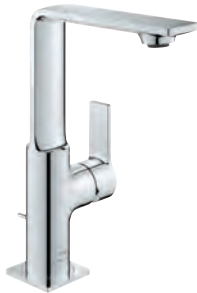

32 146 001	chromé	678,38
32 146 DC1	supersteel	949,73
32 146 GL1	cool sunrise	1 017,58
32 146 GN1	brushed cool sunrise	1 085,42
32 146 DA1	warm sunset	1 017,58
32 146 DL1	brushed warm sunset	1 085,42
32 146 AL1	brushed hard graphite	1 085,42

Allure

Mitigeur monocommande lavabo Taille L

monotrou

bec pivotant

GROHE SilkMove : cartouche en céramique 28 mm

finition GROHE Long-Life

GROHE Water Saving technologie d'économie d'eau

débit maximal (à 3 bar) : 5 l/min

GROHE FastFixation Plus

GROHE AquaGuide, mousseur à air mince et ajustable

vidage automatique 1 1/4"

flexible(s) de raccordement souple(s)

limiteur de course intégré