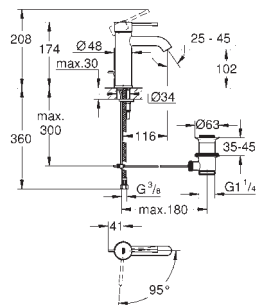

Essence

Mitigeur monocommande lavabo

Taille S

monotrou

levier en métal

GROHE SilkMove Energy Saving cartouche en céramique 28 mm avec fonction

d'économie d'énergie par démarrage à froid

avec limiteur de température

finition **GROHE Long-Life**

GROHE Water Saving technologie d'économie d'eau

débit maximal (à 3 bar) : 5 l/min

GROHE AquaGuide mousseur ajustable

GROHE FastFixation Plus

vidage automatique 1 1/4"

flexible(s) de raccordement souple(s)

édition professionnelle