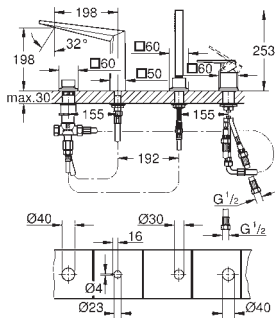

29 523 000
29 523 DC0
29 523 ALO

chromé
supersteel
brushed hard graphite

3 147,65
4 721,47
5 036,23

Allure Brilliant Private Collection

Combiné monocommande 4 trous montage avec ou sans châssis

levier moleté

GROHE SilkMove: cartouche en céramique 46 mm

finition **GROHE Long-Life**

constitué de :

bec bain

élément de commande mitigeur monocommande

inverseur bain/douche

douche à main Euphoria Cube+ 6.5 l/min

flexible de douche en métal de 2000 mm (toujours chromé pour toutes les

couleurs de l'ensemble)

flexible(s) de raccordement souple(s)

raccord pour flexible douchette

protection anti-retour

peut être combiné avec 29 037 000 (optionnel)

45 388 000

Pieds de support

115,87