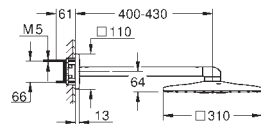

26 479 000	chromé	737,62
26 479 DC0	supersteel	1 032,67
26 479 GL0	cool sunrise	1 180,19
26 479 GN0	brushed cool sunrise	1 253,95
26 479 DA0	warm sunset	1 180,19
26 479 DL0	brushed warm sunset	1 253,95
26 479 A00	hard graphite	1 180,19
26 479 AL0	brushed hard graphite	1 253,95

Rainshower SmartActive 310 Cube

Set de douche de tête 430 mm, 2 jets

constitué de :

douche de tête Rainshower SmartActive 310 Cube

2 jets :

GROHE PureRain, ActiveRain

Bras de douche horizontal 430 mm

GROHE DreamSpray : répartition uniforme du flux entre tous les diffuseurs
finition **GROHE Long-Life**

GROHE SpeedClean : le calcaire disparaît en un tour de main

Inner WaterGuide longévité maximale

Nécessite le corps encastré 26 483 ou 26 484 - à commander séparément

26 479 LS0	moon white	957,42
idem, douche de tête avec plaque de pulvérisation blanche