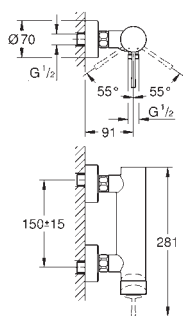

|            |               |        |
|------------|---------------|--------|
| 24 395 KF1 | phantom black | 307,85 |
|------------|---------------|--------|

**Essence**  
Mitigeur monocommande bidet  
Taille S  
monotrou  
levier en métal  
**GROHE SilkMove** : cartouche en céramique 28 mm avec limiteur de température  
finition **GROHE Long-Life**  
**GROHE Water Saving** technologie d'économie d'eau  
débit maximal (à 3 bar) : 5 l/min  
**GROHE FastFixation Plus**  
mousseur à rotule  
**corps lisse**  
flexible(s) de raccordement souple(s)