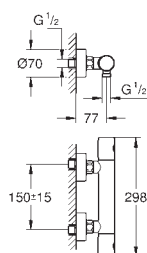

34 765 000	chromé	228,96

Grohtherm 800 Cosmopolitan
Mitigeur thermostatique douche 1/2"
montage mural
finition **GROHE Long-Life**
GROHE MetalGrip poignée ergonomique en métal
GROHE SafeStop : butée à 38°C
GROHE SafeStop Plus : limiteur optionnel température à 43°C
GROHE TurboStat Régulation thermostatique quasi-instantanée
robinet d'arrêt intégré
GROHE EcoButton: poignée de débit avec touche éco et butée éco réglable
séparément
tête céramique 1/2", 180°
clapet(s) anti-retour intégré(s) agréé Belgaqua
filtres intégrés
raccords S
rosace en métal
GROHE Water Saving technologie d'économie d'eau