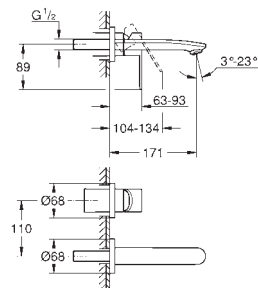

19 571 002

chromé

293,42

Eurostyle Cosmopolitan
Mitigeur monocommande 2 trous lavabo

Taille S

montage mural

à combiner impérativement avec :

23 571 000 / 32 635 000

attention : livré sans le corps encastré

rosace en métal

finition **GROHE Long-Life**

GROHE AquaGuide mousseur ajustable

entr'axe : 110 mm

saillie : 171 mm

23 571 000

317,82

Mitigeur 1/2", corps encastré universel pour mitigeurs lavabo 2 trous