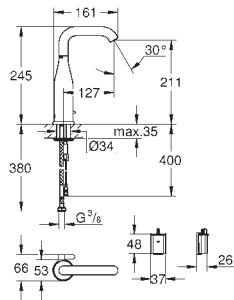

Référence	Finition	Prix rec. (€) sans TVA
24 170 001	chromé	382,58
24 170 DC1	supersteel	535,61
24 170 GL1	cool sunrise	573,86
24 170 GN1	brushed cool sunrise	612,12
24 170 DA1	warm sunset	573,86
24 170 DL1	brushed warm sunset	612,12
24 170 A01	hard graphite	573,86
24 170 AL1	brushed hard graphite	612,12
24 170 KF1	phantom black	535,61

Essence
Mitigeur monocommande lavabo
Taille XL

monotrou
levier en métal
pour vasque libre
GROHE SilkMove : cartouche en céramique 28 mm
avec limiteur de température
finition **GROHE Long-Life**
GROHE Water Saving technologie d'économie d'eau
ébit maximum (à 3 bar) : 6,5 l/min
GROHE AquaGuide mousseur ajustable
GROHE FastFixation Plus: installation ultra-rapide
bec mobile avec butée et mousseur
corps lisse
flexible(s) de raccordement souple(s)
édition professionnelle

36 445 000	chromé	795,51
36 445 DC0	supersteel	1 034,17
36 445 GL0	cool sunrise	1 113,71
36 445 GN0	brushed cool sunrise	1 193,26
36 445 DA0	warm sunset	1 113,71
36 445 DL0	brushed warm sunset	1 193,26
36 445 A00	hard graphite	1 113,71
36 445 AL0	brushed hard graphite	1 193,26

Essence E
Robinet infrarouge pour lavabo 1/2"
avec mitigeur et limiteur de température ajustable
avec capteur infrarouge pour la communication bidirectionnelle
pour monitoring, configuration et entretien
pile lithium 6V, type CR-P2
durée de vie de la batterie: approx. 7 ans (150 utilisations/jour)
finition **GROHE Long-Life**