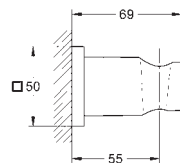

27 075 000
27 075 DC0
27 075 GL0
27 075 GN0
27 075 DA0
27 075 DL0
27 075 A00
27 075 AL0

chromé
supersteel
cool sunrise
brushed cool sunrise
warm sunset
brushed warm sunset
hard graphite
brushed hard graphite

45,61
63,85
72,97
77,53
72,97
77,53
72,97
77,53

Rainshower

Support mural pour douche à main

non orientable

avec rosace carrée

finition **GROHE Long-Life**