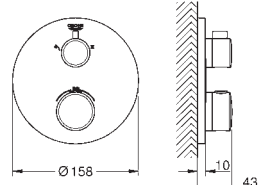

35 604 000
GROHE Rapido SmartBox corps encastré universel
édition professionnelle

92,22

24 077 000 chromé 558,80
102210 243 0 matte black 726,45

Grohtherm
Mitigeur de bain thermostatique pour SmartBox, pour 2 sorties avec robinet d'arrêt / inverseur intégré

à combiner impérativement avec :
GROHE Rapido SmartBox 35 604
GROHE TurboStat Régulation thermostatique quasi-instantanée
finition GROHE Long-Life

rosace avec GROHE FastFixation (fixations cachées)
rosace en métal, ajustable rétroactivement de 6°

GROHE SafeStop : butée à 38°C

GROHE SafeStop Plus limiteur optionnel température à 43°C ou 46°C

GROHE AquaDimmer, robinet d'arrêt / inverseur intégré

débit :

sortie B = 27 l/min

sortie C = 30 l/min

Attention : livré sans corps d'encastrement