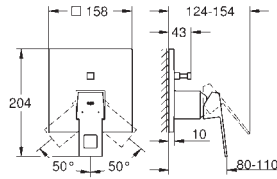

Référence	Finition	Prix rec. (€) sans TVA

24 062 000	chromé	269,29
24 062 DC0	supersteel	377,01
24 062 AL0	brushed hard graphite	430,85

Eurocube
Mitigeur monocommande avec inverseur 2 voies

à combiner impérativement avec :

GROHE Rapido SmartBox 35 604

GROHE SilkMove: cartouche en céramique 46 mm
rosace avec **GROHE FastFixation** (fixations cachées)
rosace en métal, ajustable rétroactivement de 6°
levier en métal

inverseur automatique

debit :

sortie B = 27 l/min, sortie C = 27 l/min

Attention : livré sans corps d'encastrement

35 604 000		92,22
GROHE Rapido SmartBox corps encastré universel édition professionnelle		

24 094 000	chromé	301,35
24 094 DC0	supersteel	421,90
24 094 AL0	brushed hard graphite	482,17