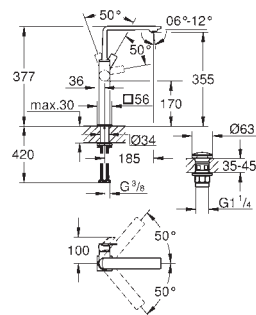

23 403 001	chromé	780,14
23 403 DC1	supersteel	1 092,20
23 403 GL1	cool sunrise	1 170,22
23 403 GN1	brushed cool sunrise	1 248,23
23 403 DA1	warm sunset	1 170,22
23 403 DL1	brushed warm sunset	1 248,23
23 403 AL1	brushed hard graphite	1 248,23

Allure

Mitigeur monocommande lavabo

Taille XL

monotrou

bec pivotant

pour vasque libre

GROHE SilkMove : cartouche en céramique 28 mm

finition GROHE Long-Life

débit maximal (à 3 bar) : 5 l/min

GROHE Water Saving technologie d'économie d'eau

corps lisse

GROHE AquaGuide, mousseur à air mince et ajustable

saillie: 185 mm

hauteur 377 mm

vidage 'push open'

flexible(s) de raccordement souple(s)

limiteur de course intégré