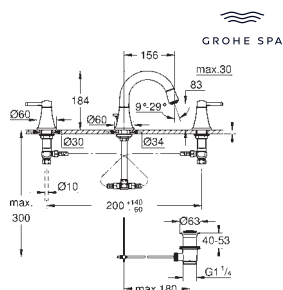

20 624 000	chromé	694,97
20 624 IGO	chromé/doré	903,45

Grandera
Mitigeur 3 trous pour lavabo
Taille M
robinets eau chaude/froide avec têtes céramique 1/2" - 90°
finition GROHE Long-Life
GROHE Water Saving technologie d'économie d'eau
débit maximal (à 3 bar) : 5 l/min
GROHE AquaGuide mousseur ajustable
vidage automatique 1 1/4"
flexibles de raccordement du bec aux robinets latéraux