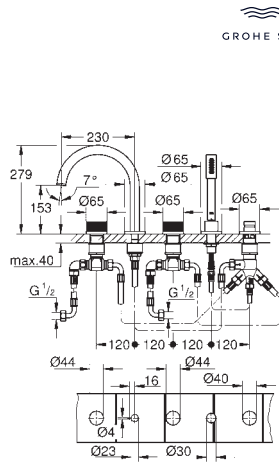

GROHE SPA

ATRIO PRIVATE COLLECTION

Référence

Finition

Prix rec. (€) sans TVA

- 25 226 000
- 25 226 DC0
- 25 226 GL0
- 25 226 GN0
- 25 226 DA0
- 25 226 DL0
- 25 226 AL0

- chromé 2 235,48
- supersteel 3 129,67
- cool sunrise 3 353,22
- brushed cool sunrise 3 576,76
- warm sunset 3 353,22
- brushed warm sunset 3 576,76
- brushed hard graphite 3 576,76

Atrio Private Collection Combiné bain/douche 5 trous

têtes en céramique 1/2", 90°
finition **GROHE Long-Life**

constitué de :

- bec bain
- poignées avec incrustation, à combiner avec 48 462 000 ou 48 463 000
- bec bain avec mousseur
- inverseur bain/douche
- douche à main 6.6 l/min
- Flexible 2000 mm
- flexible(s) de raccordement souple(s)
- raccord pour flexible douchette
- protection anti-retour
- châssis optionnel 29 037 002

29 037 002

1 049,48

Châssis pour combiné bain/douche 4 et 5 trous sur tablette

48 462 000

435,16

Atrio Private Collection Inserts en Caesarstone White Attica

Pour Atrio Private Collection:

Ensemble combiné pour baignoire 5 trous 25 226

Caesarstone est un matériau composite à base de quartz. Les structures et les textures de la surface peuvent varier et sont uniques.

48 463 000

435,16

Atrio Private Collection Inserts en Caesarstone Vanilla Noir

Pour Atrio Private Collection:

Ensemble combiné pour baignoire 5 trous 25 226

Caesarstone est un matériau composite à base de quartz. Les structures et les textures de la surface peuvent varier et sont uniques.