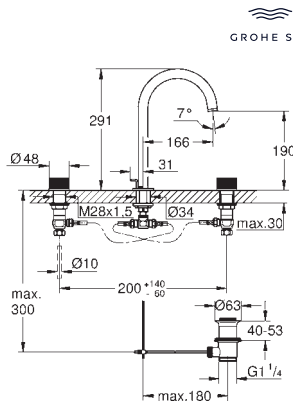

20 595 000
20 595 DC0
20 595 GL0
20 595 GN0
20 595 DA0
20 595 DL0
20 595 AL0

chromé
supersteel
cool sunrise
brushed cool sunrise
warm sunset
brushed warm sunset
brushed hard graphite

993,55
1 390,97
1 490,31
1 589,67
1 490,31
1 589,67
1 589,67

**Atrio Private Collection
Mélangeur 3 trous 1/2" Lavabo
Taille L**

têtes en céramique 1/2", 90°

finition **GROHE Long-Life**

GROHE Water Saving technologie d'économie d'eau

débit maximal (à 3 bar) : 5 l/min

bec mobile avec butée et mousseur

vidage automatique 1 1/4"

flexibles de raccordement du bec aux robinets latéraux

poignées avec incrustation métallique

peut être combiné avec 48 460 000 ou 48 461 000