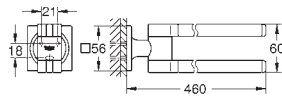

40 342 001

chromé

312,06

40 342 DC1

supersteel

436,88

40 342 GL1

cool sunrise

468,09

40 342 GN1

brushed cool sunrise

499,30

40 342 DA1

warm sunset

468,09

40 342 DL1

brushed warm sunset

499,30

40 342 AL1

brushed hard graphite

499,30

Allure

Double barre porte serviette

en métal

pivotable 90°

longueur 460 mm

fixation invisible

finition **GROHE Long-Life**