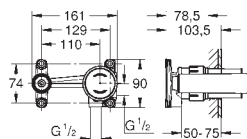

Référence

Finition

Prix rec. (€) sans
TVA

23 429 000

329,13

Corps encastré 1/2" pour mitigeur Joystick
montage 2 trous
livré sans set de finition
GROHE FeatherControl cartouche Joystick
montage mural
gabarit de montage
laiton
permet l'étanchéité du mur autour du corps
Avec natte d'étanchéité

46 901 000

121,12

Kit d'extension 25 mm 23 429 000 corps encastré pour mitigeur Joystick

46 943 000

203,88