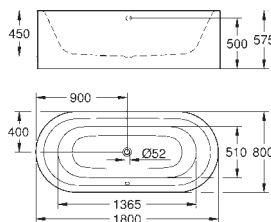

39 729 000

blanc

6 392,49

**Essence**

**Baignoir**

sur pieds

180 x 80 cm

Hauteur 57,5 cm