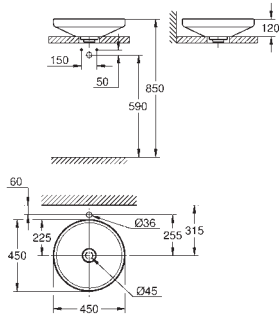

GROHE SPA

GROHE
AIRIO

Prix rec. (€) sans
TVA

Référence

Finition

652,99

39 958 00H

blanc

Airio

Lavabo à poser rond 45

Sans trop-plein

450 x 450 mm

set de fixation inclus

y compris un vidage en céramique non fermable

Design ultra-fin

GROHE PureGuard: revêtement anti-bactérielle en céramique sanitaire

39 966 00H

blanc

805,50