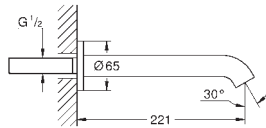

13 449 001	chromé	166,91
13 449 DC1	supersteel	233,66
13 449 GL1	cool sunrise	250,35
13 449 GN1	brushed cool sunrise	267,05
13 449 DA1	warm sunset	250,35
13 449 DL1	brushed warm sunset	267,05
13 449 A01	hard graphite	250,35
13 449 AL1	brushed hard graphite	267,05

Essence

Bec Bain

montage mural

mousseur

1/2"

finition **GROHE Long-Life**

saillie 221 mm