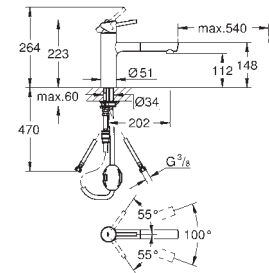

31 129 001 PE chromé 331,62
31 129 DC1 PE supersteel 431,11

Concetto
Mitigeur évier
bec médium
monotrou
Finition **GROHE Long-Life**
GROHE SilkMove: cartouche en céramique 35 mm
mousseur extractible
limiteur de débit ajustable
bec mobile
zone de rotation à 100°
protection anti-retour
flexible(s) de raccordement souple(s)
GROHE FastFixation
débit maximal (à 3 bar): 7.5 l/min