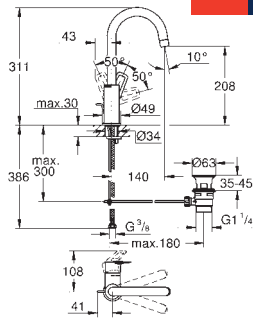

23 763 001

chromé

143,66

BauLoop
Mitigeur monocommande lavabo Taille L
monotrou
levier en métal
GROHE Long-Life cartouche céramique 28 mm
avec limiteur de température
finition **GROHE Long-Life**
GROHE Water Saving technologie d'économie d'eau
débit maximal (à 3 bar) : 5 l/min
GROHE FastFixation
bec mobile
garniture de vidage plastique 1 1/4"
flexible(s) de raccordement souple(s)
édition professionnelle