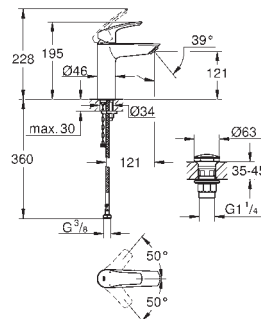

Eurosmart

Mitigeur monocommande lavabo

Taille M

protection thermostatique contre les brûlures

température maximale réglable

désinfection thermique impossible

monotrou

levier en métal

longueur du levier : 89 mm

GROHE SilkMove : cartouche en céramique 28 mm

limiteur de débit ajustable

Conduits d'eau internes **sans plomb ni nickel**

clapet(s) anti-retour intégré(s) agréé Belgaqua

filtres intégrés

GROHE Water Saving technologie d'économie d'eau

débit maximal (à 3 bar) : 5 l/min

GROHE FastFixation installation rapide

corps lisse avec **vidage push-open**

flexible(s) de raccordement souple(s)

différence de pression max. 5:1

édition professionnelle

Équipé d'une sécurité thermostatique

23 981 003

chromé

146,05