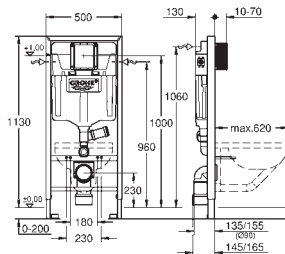

montage horizontal ou vertical

Equerres murales 38 558 00M (vendu séparément)

pour le montage des plus petites plaques de commande optionnelles,

commandez séparément la trappe de visite 40 911 000

Adaptateur 38 338 000