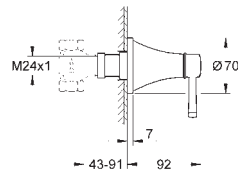

GROHE SPA

29 420 000
29 420 IGO

chromé
chromé/doré

148,04
192,44

Grandera
Element de finition pour robinet d'arrêt
à combiner impérativement avec :
35 028 000
29 032 000 - corps pour robinet d'arrêt 1/2" - tête à joint
finition **GROHE Long-Life**
profondeur réglable 43 - 91 mm

29 032 000
Partie encastrée pour robinet d'arrêt, tête 1/2"

43,21

35 028 000
Rapido C Corps encastré pour panneau de contrôle simple

182,48