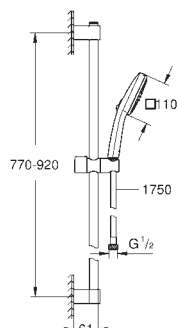

26 908 2433

matte black

177,32

**Tempesta Cube 110**

**Set de douche, 2 jets (Rain, Jet)**

constitué de :

douche à main Tempesta Cube 110 (26 746)

Barre de douche **900 mm** (27 524)