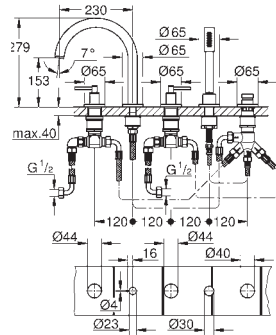

Référence

Finition

Prix rec. (€) sans
TVA

29 407 000
29 407 DC0
29 407 GL0
29 407 GN0
29 407 DL0
29 407 DA0
29 407 ALO

chromé
supersteel
cool sunrise
brushed cool sunrise
brushed warm sunset
warm sunset
brushed hard graphite

1 676,40
2 346,97
2 514,61
2 682,25
2 682,25
2 514,61
2 682,25

Atrio

Combiné bain/douche 5 trous

têtes en céramique 1/2", 90°

finition **GROHE Long-Life**

constitué de :

- bec bain avec mousseur
- inverseur bain/douche

Douchette Rainshower Aqua Stick 6.6 l/min

Flexible 2000 mm

flexible(s) de raccordement souple(s)

raccord pour flexible douchette

protection anti-retour

châssis optionnel 29 037 002

Deux différents sets de finitions sont inclus : un set avec les marquages „H“ pour eau chaude et „C“ pour eau froide et un set sans aucun marquage

29 037 002

1 049,48

Châssis pour combiné bain/douche 4 et 5 trous sur tablette