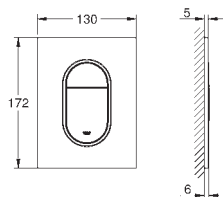

**Arena Cosmopolitan S**  
**Plaque de commande**

double touche ou interrompable  
pour mécanisme pneumatique AV1 pour bâtis support  
cistern GD 2  
montage vertical  
130 x 172 mm  
en ABS

finition **GROHE Long-Life**