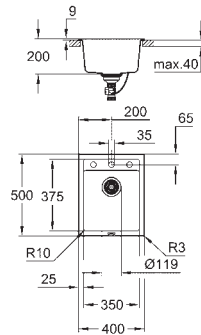

GROHE EVIERS COMPOSITE

Référence

Finition

Prix rec. (€) sans
TVA

31 650 AP0

noir granite

313,38

K700

Evier composite

Modèle : K700 50-C 40/50 1.0

Type d'installation : à encastrer

Matière : quartz composite

GROHE Whisper

Taille min. du meuble : 500 mm

Dimensions : 400 x 500 mm

1 bac : 350 x 375 x 200 mm

rayon extérieur : R6, rayon bac intérieur : R45

GROHE FastFixation installation rapide

Découpe : 380 x 480 mm

vidage : vidage automatique

accessoires inclus : vidage automatique avec poignée rotative, syphon, panier et set d'installation

En option : vidage automatique avec bouton poussoir (40 986 SD0)

nombre de supports de montage inclus (encastré par dessus): 6
résistant à la chaleur jusqu'à 180° C

31 651 AP0

noir granite

369,93