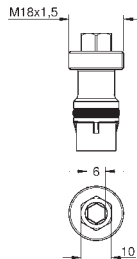

14 053 00M

47,07

Boutons de service

pour plaques de finition Grohtherm SmartControl, mitigeur SmartControl et Grohtherm thermostat à deux poignées en combinaison avec GROHE Rapido SmartBox
emballage par 2