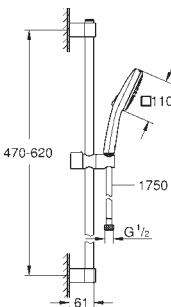

27 579 003

chromé

84,31

Tempesta Cube 110

Set de douche 3 jets (Rain, Jet, Massage)

constitué de :

douche à main Tempesta Cube 110 (27 574)

Barre de douche **600 mm** (27 523)

- flexible Relexaflex 1750 mm (28 154)

GROHE Water Saving technologie d'économie d'eau

GROHE SmartSwitch - rotation aisée de la molette pour obtenir le jet de votre choix

GROHE DreamSpray : répartition uniforme du flux entre tous les diffuseurs

finition **GROHE Long-Life**

GROHE FastFixation : fixation supérieure réglable en hauteur pour ajustement sur des trous existants

curseur réglable (support de douche pivotant et coulissant)

GROHE SpeedClean : le calcaire disparaît en un tour de main

Inner WaterGuide - isolation intérieure pour la protection de la surface et contre les brûlures

ShockProof anneau en silicone évite les dommages en cas de chute

débit maximum (à 3 bar) : 8 l/min

convient pour les chauffe-eau instantanés

édition professionnelle

new