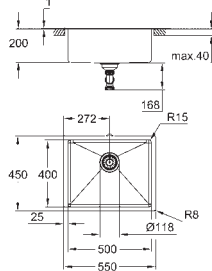

GROHE EVIERS EN ACIER INOXYDABLE

Référence

Finition

Prix rec. (€) sans
TVA

31 574 SD1

RealSteel

320,76

K700U

Evier acier inoxydable

modèle : K700U 60-S 54,4/44,4 1.0

Montage : à encastrer par dessous, à encastrer par dessus ou affleurant

matériel: acier inoxydable AISI 304 (V2A)

Épaisseur du matériau : 1 mm

Finition **GROHE Long-Life**

finition : satin finish

GROHE Whisper

taille du meuble min. : 600 mm

dimensions : 550 x 450 mm

1 bac : 500 x 400 x 200 mm

rayon extérieur : R16 (sous encastré)/R3 (encastré par dessus), rayon bac intérieur : R15

GROHE FastFixation installation rapide

Découpe (à encastrer par dessous) : 502 x 402 mm (R16)

découpe (à encastrer par dessus) : 535 x 435 mm

Découpe (affleurant) : 535 x 435 mm (R3)(dimension extérieure: -551 x 451 -R8 profondeur -3.5 mm)

Panier : Ø 3,5"/90 mm panier

accessoires inclus : syphon, panier et set d'installation

En option : vidage automatique avec bouton poussoir (40 986 SD0)

nombre de supports de montage inclus (encastré par dessus): 8

nombre de supports de montage inclus (encastré par dessous): 8

31 575 SD1

RealSteel

395,97

K700U

Evier acier inoxydable

modèle : K700U 80-S 76/45 1.5 lh

Montage : à encastrer par dessous, à encastrer par dessus ou affleurant

matériel: acier inoxydable AISI 304 (V2A)

Épaisseur du matériau : 1 mm

Finition **GROHE Long-Life**

finition : satin finish

GROHE Whisper

taille du meuble min. : 800 mm

dimensions : 760 x 450 mm

1 bac : 500 x 400 x 200 mm

0,5 bac : 180 x 400 x 140 mm

rayon extérieur : R16 (sous encastré)/R3 (encastré par dessus), rayon bac intérieur : R15

GROHE FastFixation installation rapide

bac principal à gauche

Découpe (à encastrer par dessous) : 712 x 402 mm (R16)

Découpe (à encastrer par dessus) : 745 x 435 mm (R3)

Découpe (affleurant) : 745 x 435 mm (R3)(dimension extérieure: -761 x 451 -R8 profondeur -3.5 mm)

Panier : Ø 3,5"/90 mm panier

accessoires inclus : syphon, panier et set d'installation

En option : vidage automatique avec bouton poussoir (40 986 SD0)

nombre de supports de montage inclus (encastré par dessus): 10

nombre de supports de montage inclus (encastré par dessous) : 10