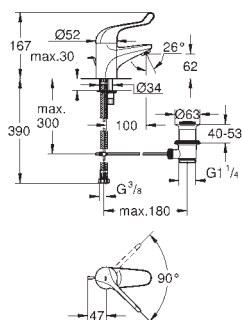

GROHE EUROECO SPECIAL / SECURITÉ

Référence

Finition

Prix rec. (€) sans
TVA

32 788 000

chromé

314,49

Euroeco Special
Mitigeur monocommande 1/2" Lavabo

monotrou
vidage automatique 1 1/4"
finition **GROHE Long-Life**
débit maximal (à 3 bar): 8 l/min
cartouche en céramique
limiteur de débit ajustable
limiteur de température
Débit minimal réglable à 6 l/min

Fonctionnement séquentiel par rotation du levier :
réglage du débit et de la température par rotation horizontale
sécurité obtenue par démarrage à l'eau froide

Brise-jet laminaire
levier en métal
longueur du levier : 120 mm

GROHE FastFixation
flexible(s) de raccordement souple(s)

32 789 000

chromé

292,02