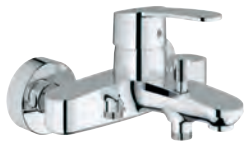

GROHE EUROSTYLE COSMOPOLITAN

Référence

Finition

Prix rec. (€) sans
TVA

33 591 002

chromé

209,59

Eurostyle Cosmopolitan

Mitigeur monocommande 1/2" bain/douche
montage mural

GROHE SilkMove: cartouche en céramique 46 mm

finition **GROHE Long-Life**

limiteur de débit ajustable

inverseur automatique bain/douche

mousseur

raccords S

protection anti-retour