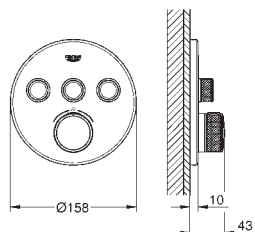

Référence Finition Prix rec. (€) sans TVA

29 121 000	chromé	789,77
29 121 DC0	supersteel	1 105,68
29 121 GL0	cool sunrise	1 184,67
29 121 DA0	warm sunset	1 184,67
29 121 AL0	brushed hard graphite	1 263,64

Grohtherm SmartControl

Thermostatique pour installation encastrée 3 sorties

à combiner impérativement avec :

GROHE Rapido SmartBox 35 604

Rosace murale en métal avec **GROHE FastFixation**,

ajustable rétroactivement de 6°

finition **GROHE Long-Life**

1 Bouton poussoir **SmartControl** pour ON-OFF, tourner pour l'ajustement du débit GROHE Water Saving au débit maximum pictogrammes échangeables

GROHE TurboStat Régulation thermostatique quasi-instantanée

GROHE ProGrip avec surface moletée

GROHE SafeStop : butée à 38°C

GROHE SafeStop Plus limiteur optionnel température à 43°C ou 46°C

clapets anti-retour et filtres intégrés certifié BELGAQUA

Sorties multiples pouvant être utilisées simultanément

Attention : livré sans corps d'encastrement

debit :

sortie A = 23 l/min

sortie B = 27 l/min

sortie C = 23 l/min

sortie A + B = 33 l/min

sortie A + B + C = 36 l/min

	35 604 000	92,22
GROHE Rapido SmartBox corps encastré universel édition professionnelle		

29 122 000	chromé	481,91
29 122 DC0	supersteel	674,67
29 122 GL0	cool sunrise	722,86
29 122 DA0	warm sunset	722,86
29 122 AL0	brushed hard graphite	771,06

Grohtherm SmartControl

Set de finition avec 3 sorties

à combiner impérativement avec :

GROHE Rapido SmartBox 35 604

Rosace murale en métal avec **GROHE FastFixation**,

ajustable rétroactivement de 6°

rosace 10 mm

finition **GROHE Long-Life**

1 Bouton poussoir **SmartControl** pour ON-OFF, tourner pour l'ajustement du débit GROHE Water Saving au débit maximum pictogrammes échangeables

GROHE ProGrip avec surface moletée

Sorties multiples pouvant être utilisées simultanément

Attention : livré sans corps d'encastrement

debit :

Sortie D = 28 l/min

Sortie E = 28 l/min

Sortie A = 28 l/min

Sortie D+E+A = 65 l/min