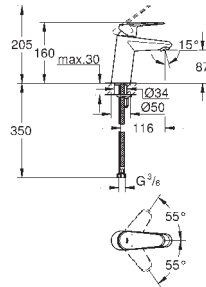

GROHE EURODISC COSMOPOLITAN

Référence Finition Prix rec. (€) sans TVA

32 469 20E chromé 226,25

Eurodisc Cosmopolitan
Mitigeur monocommande lavabo
Taille S
levier en métal
monotrou
GROHE SilkMove: cartouche en céramique 35 mm
limiteur de débit ajustable
débit minimal réglable à 2,5 l/min
finition **GROHE Long-Life**
GROHE Water Saving technologie d'économie d'eau
débit maximal (à 3 bar) : 5 l/min
mousseur **SpeedClean**, procédé anti-calcaire
GROHE FastFixation installation rapide
corps lisse
flexible(s) de raccordement souple(s)