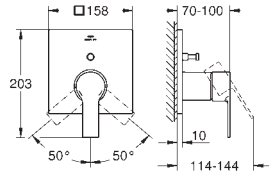

GROHE SPA

GROHE SPA ALLURE

Référence Finition Prix rec. (€) sans TVA

19 315 001	chromé	559,66
19 315 DC1	supersteel	783,54
19 315 GL1	cool sunrise	839,50
19 315 GN1	brushed cool sunrise	895,47
19 315 DA1	warm sunset	839,50
19 315 DL1	brushed warm sunset	895,47
19 315 AL1	brushed hard graphite	895,47

Allure
Mitigeur monocommande avec inverseur 2 voies

à combiner impérativement avec :
GROHE Rapido SmartBox 35 604
GROHE SilkMove: cartouche en céramique 46 mm
finition GROHE Long-Life
rosace avec GROHE FastFixation (fixations cachées)
rosace en métal, ajustable rétroactivement de 6°
levier en métal
inverseur automatique
débit :
sortie B = 27 l/min, sortie C = 27 l/min
Attention : livré sans corps d'encastrement

35 604 000	GROHE Rapido SmartBox corps encastré universel édition professionnelle	92,22