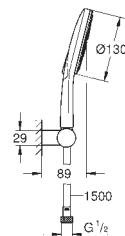

**TwistStop** : système anti-torsion

convient pour les chauffe-eau instantanés

26 578 LSO

moon white

231,62

idem, avec écoulement non-restreint

26 580 000

chromé