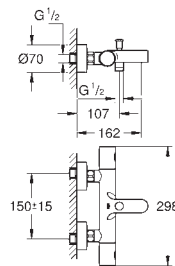

34 766 000

chromé

298,30

Grotherm 800 Cosmopolitan

Mitigeur thermostatique bain/douche 1/2"

montage mural

finition **GROHE Long-Life**

GROHE MetalGrip poignée ergonomique en métal

GROHE SafeStop : butée à 38°C

GROHE SafeStop Plus : limiteur optionnel température à 43°C

GROHE TurboStat Régulation thermostatique quasi-instantanée

robinet d'arrêt intégré

inverseur automatique bain/douche

GROHE EcoButton: poignée de débit avec touche éco et butée éco réglable
séparément

tête céramique 1/2", 180°

mousseur

clapet(s) anti-retour intégré(s) agréé Belgaqua

filtres intégrés

raccords S

rosace en métal

GROHE Water Saving technologie d'économie d'eau