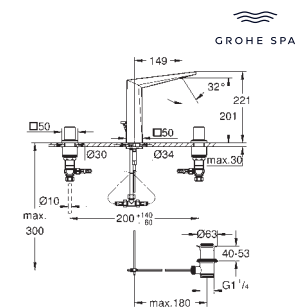

20 627 000
20 627 ALO

chromé
brushed hard graphite

1 153,59
1 845,75

Allure Brilliant
Mélangeur 3 trous 1/2" Lavabo
Taille L

têtes en céramique 1/2", 90°

finition **GROHE Long-Life**

GROHE Water Saving technologie d'économie d'eau
débit maximal (à 3 bar) : 5 l/min

bec avec mousseur intégré

vidage automatique 1 1/4"

flexibles de raccordement du bec aux robinets latéraux