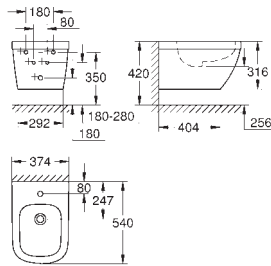

GROHE EURO CÉRAMIQUE

Référence Finition Prix rec. (€) sans TVA

39 208 000 **blanc** **335,10**

Euro Céramique Bidet suspendu
1 trou robinetterie
Avec trop-plein
set de fixation inclus
en céramique sanitaire
Entièrement caréné avec fixations invisibles
16 pièces par palette