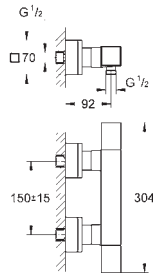

GROHE GROHTHERM CUBE

Référence Finition Prix rec. (€) sans TVA

34 488 000 chromé 491,44

Grohtherm Cube
Mitigeur thermostatique douche 1/2"
montage mural
finition **GROHE Long-Life**
GROHE SafeStop : butée à 38°C
GROHE SafeStop Plus : limiteur optionnel température à 43°C
GROHE TurboStat Régulation thermostatique quasi-instantanée
robinet d'arrêt intégré
GROHE EcoButton: poignée de débit avec touche éco et butée éco réglable séparément
tête à disques céramique 1/2", 180°
départ de douche 1/2" en dessous
clapet(s) anti-retour intégré(s) agréé Belgaqua
filtres intégrés
raccords S à rosaces
GROHE Water Saving technologie d'économie d'eau

34 497 000 chromé 644,11