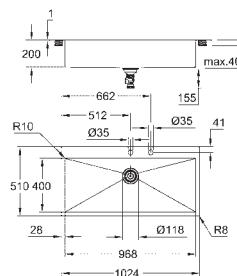

GROHE EVIERS EN ACIER INOXYDABLE

Référence

Finition

Prix rec. (€) sans
TVA

31 584 SD1

RealSteel

864,81

K800

Evier acier inoxydable

Modèle : K800 90-S 84.6/51 1.0

Type d'installation : A encastrer ou affleurant

matériel: acier inoxydable AISI 304 (V2A)

Épaisseur du matériau : 1 mm

Finition **GROHE Long-Life**

finition : satin finish

GROHE Whisper

taille du meuble min. : 900 mm

Dimensions : 846 x 510 mm

1 bac : 790 x 400 x 200 mm

rayon extérieur : R3, rayon bac intérieur : R10

GROHE FastFixation installation rapide

Découpe (à encastrer) : 831 x 495 mm (R3)

Découpe (affleurant) : 831 x 495 mm (R3)(dimension extérieure: -847 x 511 -R8

profondeur -3.5 mm)

Vidage : Ø 3.5"/90 mm vidage automatique avec panier

accessoires inclus : vidage automatique avec poignée rotative, syphon, panier et set d'installation

En option : vidage automatique avec bouton poussoir (40 986 SD0)

nombre de supports de montage inclus (encastré par dessus): 10

31 585 SD1

RealSteel

1 154,05

K800

Evier acier inoxydable

modèle : K800 120-S 102.4/51 2.0

Type d'installation : A encastrer ou affleurant

matériel: acier inoxydable AISI 304 (V2A)

Épaisseur du matériau : 1 mm

Finition **GROHE Long-Life**

finition : satin finish

GROHE Whisper

taille du meuble min. : 1200 mm

Dimensions : 1024 x 510 mm

1 bac : 462 x 400 x 200 mm

bac 2 : 462 x 400 x 200 mm

rayon extérieur : R3, rayon bac intérieur : R10

GROHE FastFixation installation rapide

Découpe (à encastrer) : 1009 x 495 mm (R3)

Découpe (affleurant) : 1009 x 495 mm (R3)(dimension extérieure: -1025 x 511 -R8

profondeur -3.5 mm)

Vidage : Ø 3.5"/90 mm vidage automatique avec panier

accessoires inclus : vidage automatique avec poignée rotative, syphon, panier et set d'installation

En option : vidage automatique avec bouton poussoir (40 986 SD0)