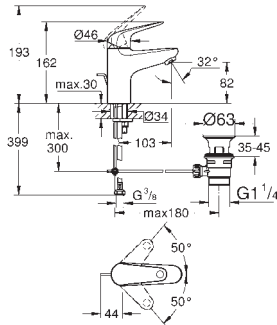

Référence

Finition

Prix rec. (€) sans
TVA

new

23 262 001

chromé

85,95

Euroeco

Mitigeur monocommande lavabo

Taille S

monotrou

levier en métal

GROHE Long-Life cartouche céramique 28 mm
avec limiteur de température

finition GROHE Long-Life

Conduits d'eau internes **sans plomb ni nickel**

GROHE Water Saving technologie d'économie d'eau
débit maximal (à 3 bar) : 5 l/min

GROHE FastFixation

garniture de vidage plastique 1 1/4"

flexible(s) de raccordement souple(s)

édition professionnelle

new