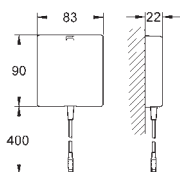

36 338 000 126,38

Alimentation électrique à encastrer

à associer avec infra rouge pour lavabo (un seul détecteur)

Alimentation électrique à découpage avec

tension de service 100-230 V AC, 50 - 60 Hz

pour boîte d'encastrement avec couvercle et décharge de traction