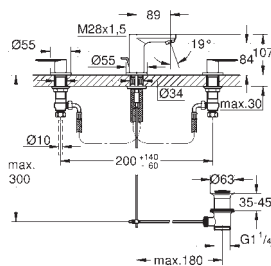

Eurosmart Cosmopolitan

Mélangeur 3 trous 1/2" Lavabo

Taille S

levier en métal

têtes en céramique 1/2", 90°

finition GROHE Long-Life

GROHE FastFixation installation rapide

bec avec mousseur

vidage automatique 1 1/4"

flexibles de raccordement du bec aux robinets latéraux

écrous 10,5 mm

19 381 000

chromé

240,88