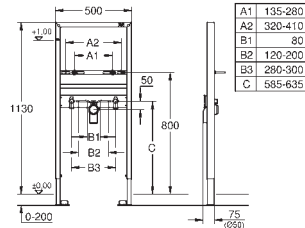

GROHE RAPID SL POUR LAVABO ET BIDET

Référence

Finition

Prix rec. (€) sans
TVA

38 554 001

166,71

Rapid SL

Bâti support pour lavabo

avec isolation phonique

hauteur: 1,13 m

pour mur porteur

châssis en acier finition époxy

pour cloison creuse, complètement pré-monté

avec réglage rapide et verrouillage de la hauteur jusqu'à 200 mm

livré avec matériel de fixation

homologué TÜV

Boulons de fixation lavabo M10, avec fixation céramique

Ecartement des vis variable

coude d'évacuation Ø 50 mm

joint 32 mm

2 raccords de robinetterie à isolation phonique DN 15

Equerres murales 38 558 00M (vendu séparément)