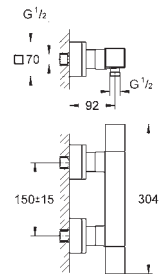

34 488 000	chromé	491,44

Grotherm Cube
Mitigeur thermostatique douche 1/2"
montage mural
finition **GROHE Long-Life**
GROHE SafeStop : butée à 38°C
GROHE SafeStop Plus : limiteur optionnel température à 43°C
GROHE TurboStat Régulation thermostatique quasi-instantanée
robinet d'arrêt intégré
GROHE EcoButton: poignée de débit avec touche éco et butée éco réglable
séparément
tête à disques céramique 1/2", 180°
départ de douche 1/2" en dessous
clapet(s) anti-retour intégré(s) agréé Belgaqua
filtres intégrés
raccords S à rosaces
GROHE Water Saving technologie d'économie d'eau