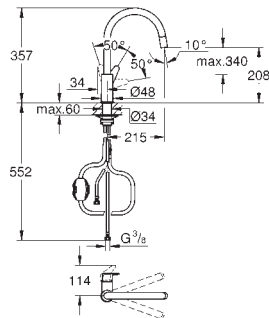

Référence

Finition

Prix rec. (€) sans
TVA

30 547 000

chromé

188,13

BauCurve

Mitigeur évier

bec haut

monotrou

finition **GROHE Long-Life**

GROHE Long-Life cartouche céramique 28 mm

Conduits d'eau internes **sans plomb ni nickel**

douchette extractible

limiteur de débit ajustable

bec mobile

zone de rotation: 360°

protection anti-retour

flexibles de raccordement souples 3/8"

kit de fixation métallique

débit maximal (à 3 bar): 8 l/min

pression minimale recommandée 1.0 bar