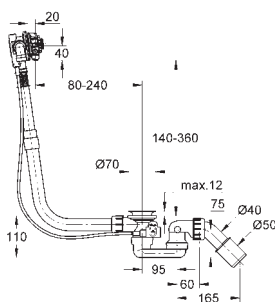

Référence Finition Prix rec. (€) sans TVA

19 952 000	chromé	229,58
19 952 DC0	supersteel	321,42
19 952 GL0	cool sunrise	344,38
19 952 GN0	brushed cool sunrise	367,34
19 952 DA0	warm sunset	344,38
19 952 DL0	brushed warm sunset	367,34
19 952 AL0	brushed hard graphite	367,34
19 952 KF0	phantom black	321,42

Talentofill
Système de remplissage, de vidage et de trop-plein pour baignoires

set de finition
constitué de :
rosace
- mousseurs
- commande de vidage
accessoires de montage
à combiner avec un Talentofill 28 990 000 ou 28 991 000
finition GROHE Long-Life

28 990 000		250,85
28 990 DC0	supersteel	351,19
28 990 GL0	cool sunrise	376,27
28 990 GN0	brushed cool sunrise	401,36
28 990 DA0	warm sunset	376,27
28 990 DL0	brushed warm sunset	401,36
28 990 AL0	brushed hard graphite	401,36

Talentofill
Système de remplissage, de vidage et de trop-plein pour baignoires pour bains standards avec vidage sur le coté court

livré sans set de finition
avec siphon et coude d'évacuation à 45°
sans rupteur de conduite
seulement avec rupteur de conduite
ou flexible de raccordement (28 995 000)