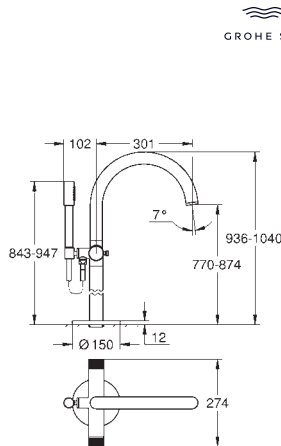

25 229 000
25 229 DC0
25 229 GL0
25 229 GN0
25 229 DA0
25 229 DL0
25 229 AL0

chromé
supersteel
cool sunrise
brushed cool sunrise
warm sunset
brushed warm sunset
brushed hard graphite

3 725,79
5 216,12
5 588,65
5 961,28
5 588,65
5 961,28
5 961,23

**Atrio Private Collection
Mitigeur Bain/Douche**

montage au sol avec raccords colonnette élevés (765 mm)

à combiner impérativement avec :

45 984 001

Attention : livré sans corps d'encastrement

têtes en céramique 1/2", 90°

finition **GROHE Long-Life**

inverseur automatique bain/douche

saillie: 301 mm

clapet anti-retour intégré dans le départ de douche 1/2"

douche à main avec support

flexible Silverflex 1250 mm (28 362)

protection anti-retour

poignées avec incrustation, à combiner avec 48 462 000 ou 48 463 000

45 984 001

Platine support pour bec bain et douche hors sol

629,05