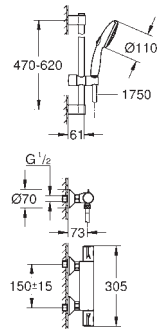

GROHE GROHTHERM 800

Référence

Finition

Prix rec. (€) sans
TVA

new

34 565 002

chromé

253,93

Grohtherm 800

Mitigeur thermostatique douche 1/2"

avec barre de douche set 2 sprays (Rain, Jet)

constitué de :

Grohtherm 800 mitigeur thermostatique de douche 1/2" (34 558)

barre de douche Tempesta, 600 mm (26 162)

édition professionnelle

47 175 000

134,38

Cartouche GROHE TurboStat 1/2"

pour connections d'eau inversées (eau chaude à droite)

pour Grohtherm 800, Grohtherm 800 Cosmopolitan, Grohtherm 1000

Performance, Grohtherm 1000, Grohtherm 1000 Cosmopolitan, Grohtherm

Cube, Grohtherm 2000, Grohtherm 3000 et thermostats apparents Grohtherm

SmartControl

Solution ne répondant pas à la norme EN1111

attention: cela implique la suppression de la technologie GROHE CoolTouch