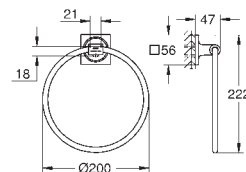

40 339 001

chromé

135,67

40 339 DC1

supersteel

189,95

40 339 GL1

cool sunrise

203,52

40 339 GN1

brushed cool sunrise

217,08

40 339 DA1

warm sunset

203,52

40 339 DL1

brushed warm sunset

217,08

40 339 AL1

brushed hard graphite

217,08

Allure

Anneau porte-serviette

en métal

fixation invisible

finition **GROHE Long-Life**