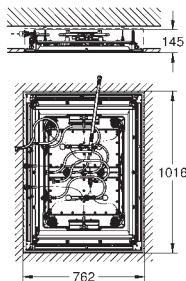

1016 mm x 762 mm x 145 mm

en métal

débit minimum nécessaire 25 l/min
pression recommandée min. 3,0 bar

1 x AquaCurtain

1 x Pure XI jet

1 x 2 jets de brume

2 x GROHE jet PureRain 400 x 190 mm (commandés séparément)

2 x XL Waterfall (contrôlé séparément)

1 x 4 Bokoma Spray avec 20° angle d'ajustement

Spectre LED : lumière douce avec arc-en-ciel de couleurs modulable

Ajustable individuellement : éclairage permanent avec sélection de couleur

Alimentation électrique pour lumière 12 V DC

marquage de conformité CE

GROHE SpeedClean : le calcaire disparaît en un tour de main

GROHE DreamSpray : répartition uniforme du flux entre tous les diffuseurs

Finition **GROHE Long-Life**

requiert ensemble encastré (26 865 000), unité F-digital Deluxe (26 864 000),

unité Bluetooth (36 475 000) et divers câbles de connection – tout doit être

commandé séparément.

La construction du plafond doit être approprié pour le produit (poids total du produit > 70kg) . Le plafonnier doit être contrôlé par 8 sorties + 1 sortie de douchette et le débit doit être suffisant (>100 l/min). Pour plus d'informations, vous référez au guide d'installation.

recommandation : configuration avec Grotherm SmartControl

3 x Grotherm SmartControl (29 126 000)

3 x GROHE Rapido SmartBox (35 604 000)

1 x Rainshower Aqua Cube Stick set 1 jet (26 886 000)

Ce produit contient in lumière LED intégrée qui ne peut pas être changée. Classe énergétique : A++

26 865 000

2 960,09

Rainshower Aqua 40"

Platine support

Pour une utilisation avec le plafonnier Rainshower Aqua 40" AquaSymphony

1000 mm x 745 mm x 152 mm

profondeur min. d' installation : 167 mm

Conduit d'eau : laiton

connections 1/2"

La construction du plafond doit être approprié pour le produit (poids total du produit > 70kg) . Le plafonnier doit être contrôlé par 8 sorties + 1 sortie de douchette et le débit doit être suffisant (>100 l/min). Pour plus d'informations, vous référez au guide d'installation.