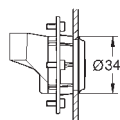

Rainshower Aqua Pure
Dispositif de pulvérisation

Types de jet :

GROHE Pure XL spray

Ø 34 mm

finition **GROHE Long-Life**

pression min. recommandée 2.0 bar

débit maximal (à 3 bar) : 1 l/min (avec débit non limité)

le corps encastré 26 739 000 et, selon le nombre de dispositifs de pulvérisation,

le couvercle 26 784 000, 26 785 000 ou 26 786 000 doivent être commandés

séparément