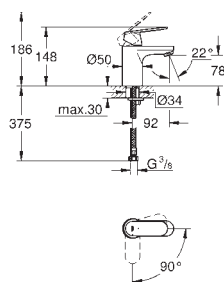

23 376 00E

chromé

122,78

Eurosmart Cosmopolitan
Mitigeur monocommande lavabo

Taille S

monotrou

levier en métal

GROHE SilkMove Energy Saving cartouche céramique 35 mm avec fonction d'économie d'énergie par démarrage à froid

limiteur de débit ajustable

débit minimal réglable à 2,5 l/min

limiteur de course intégré

finition **GROHE Long-Life**

GROHE Water Saving technologie d'économie d'eau

débit maximal (à 3 bar) : 5 l/min

GROHE FastFixation installation rapide

corps lisse

flexible(s) de raccordement souple(s)