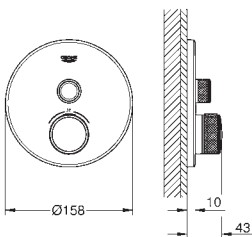

35 604 000

GROHE Rapido SmartBox corps encastré universel
édition professionnelle

92,22