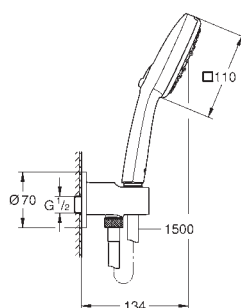

26 910 003 chromé 66,30

Tempesta Cube 110
Set de bain, 3 jets (Rain, Jet, Massage)
avec support mural intégré 1/2"
constitué de :
douche à main Tempesta Cube 110 (27 574)
coude à encastrer 1/2" avec support de douche mural (28 679)
filetage mâle
protection anti-retour
- flexible de douche 1500 mm (28 151)
GROHE Water Saving technologie d'économie d'eau
GROHE SmartSwitch - rotation aisée de la molette pour obtenir le jet de votre choix
GROHE DreamSpray : répartition uniforme du flux entre tous les diffuseurs
finition **GROHE Long-Life**
GROHE SpeedClean : le calcaire disparaît en un tour de main
Inner WaterGuide - isolation intérieure pour la protection de la surface et contre les brûlures
ShockProof anneau en silicone évite les dommages en cas de chute
débit maximum (à 3 bar) : 8 l/min
pression minimale recommandée 1.0 bar
convient pour les chauffe-eau instantanés
édition professionnelle

new