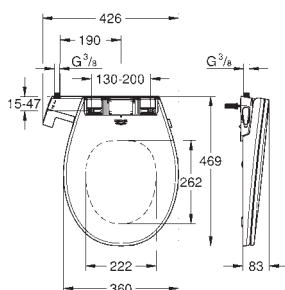

39 648 SH0 **blanc** **352,19**

Bau Céramique
Abattant lavant
Siège abattant WC
2 bras de douchette intime (1 mixte, 1 féminin)
Pré et post rinçage des buses de la douchette à l'eau claire
Poignée latérale à commande manuelle - ne nécessite pas d'électricité
siège et abattant Duroplast avec frein de chute
connexion 3/8"
contient:
plaque de fixation
filtre
pression: 0,1 - 1 MPa (1-10 bar)
conformité EN 1717