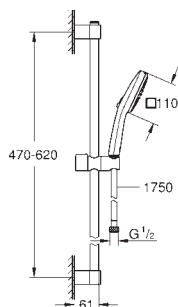

# GROHE TEMPESTA CUBE

Référence

Finition

Prix rec. (€) sans  
TVA

new

26 748 2433

matte black

158,71