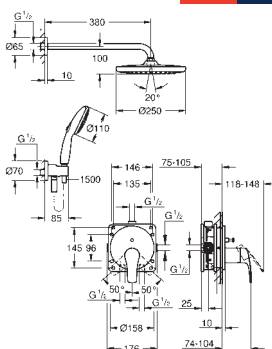

Eurosmart
Système de douche encastré avec Tempesta 250
constitué de :
mitigeur monocommande encastré avec inverseur 2 voies (24 043)
GROHE Rapido SmartBox corps encastré universel, 1/2" (35 604)
Ensemble de douche de tête Tempesta 250 9,5 l/min (26 668) avec bras de
douche horizontal 380 mm
douche à main Tempesta 110 2 jets (27 597)
coude à encastrer 1/2" avec support de douche mural (28 679)
Flexible de douche Rotaflex 1500 mm 1/2" x 1/2" (28 409)
régulateur de débit optionnel 9,5 l/min inclus pour la douche à main