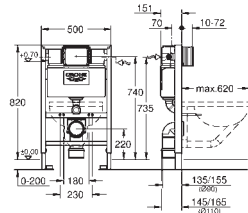

GROHE RAPID SL POUR WC

Référence

Finition

Prix rec. (€) sans
TVA

38 526 000

395,92

Rapid SL

Bâti support pour WC, 0,82 m hauteur d'installation

avec réservoir 6 - 9 l
pour mur porteur
châssis en acier finition époxy
pour cloison creuse, complètement pré-monté
avec réglage rapide et verrouillage de la hauteur jusqu'à 200 mm
livré avec matériel de fixation
homologué TÜV
livré avec tiges et écrous pour fixation de la cuvette WC
écartement des fixations 180/230 mm
coude d'écoulement en PP Ø 90 mm
réglable en profondeur et en hauteur (200 mm)
réduction Ø 90/110 mm
garniture d'évacuation et d'alimentation

Réservoir de chasse 6 - 9 l :

mécanisme à déclenchement pneumatique (AV1) pour plaque de commande simple touche (interrompable) et double touche (interrompable)
positionnement de la commande en façade ou par le dessus
alimentation latérale ou par l'arrière
classe silence I DIN 41 09
réservoir isolé contre la condensation
alimentation d'eau avec robinet d'équerre et raccordement flexible, connexion rapide sans outil

Equerres murales 38 558 00M (vendu séparément)

pour le montage des petites plaques de commande, commandez séparément la trappe de visite 40 950 000

38 519 001

540,44