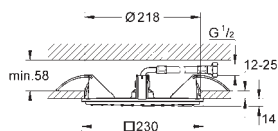

26 883 000

chromé

941,46

**Rainshower Aqua 230**  
**Douche encastrée 1 jet**

**Rain**  
230 x 230 mm  
en **métal**

raccord fileté 1/2"

**GROHE DreamSpray** : répartition uniforme du flux entre tous les diffuseurs