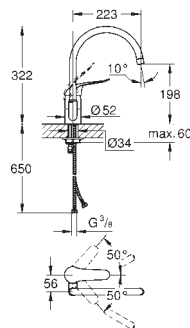

32 786 000

chromé

189,11

Euroeco Special
Mitigeur évier
monotrou
Finition **GROHE Long-Life**
GROHE SilkMove: cartouche en céramique 46 mm
limiteur de débit ajustable
limiteur de température
bec mobile
rotation réglable à 0° / 150° / 360°
levier en métal
longueur du levier : 120 mm
flexible(s) de raccordement souple(s)
GROHE FastFixation
débit maximal (à 3 bar): 8 l/min