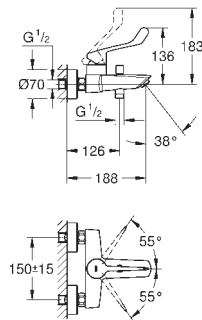

25 243 003

chromé

161,45

Eurosmart

Mitigeur monocommande 1/2" bain/douche

montage mural

long levier en métal

longueur du levier : 124 mm

GROHE SilkMove: cartouche en céramique 35 mm

limiteur de débit ajustable

avec limiteur de température

inverseur automatique bain/douche

mousseur

clapet anti-retour intégré dans le départ de douche 1/2"

raccords S

rosaces métalliques

protection anti-retour

édition professionnelle