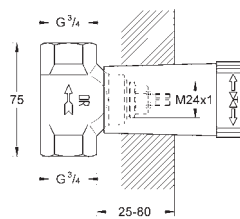

29 802 000

53,69

Robinet d'arrêt encastré 3/4"

tête à clapet prémontée en 3/4"
tige d'axe court
gabarit de protection
raccordement 3/4"
laiton