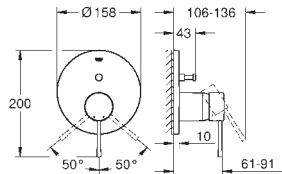

rosace en métal, ajustable rétroactivement de 6°

levier en métal

debit :

sortie B ou C = 30 l/min

Attention : livré sans corps d'encastrement

édition professionnelle

|                                                |  |       |
|------------------------------------------------|--|-------|
| 35 604 000                                     |  | 92,22 |
| GROHE Rapido SmartBox corps encastré universel |  |       |
| édition professionnelle                        |  |       |