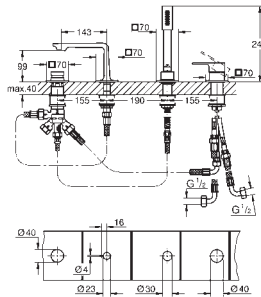

19 316 001	chromé	1 875,61
19 316 DC1	supersteel	2 625,84
19 316 GL1	cool sunrise	2 813,40
19 316 GN1	brushed cool sunrise	3 000,97
19 316 DA1	warm sunset	2 813,40
19 316 DL1	brushed warm sunset	3 000,97
19 316 AL1	brushed hard graphite	3 000,97

Allure

Combiné monocommande 4 trous montage avec ou sans châssis pour montage sur tablette

finition **GROHE Long-Life**

élément de commande mitigeur monocommande

inverseur bain/douche

Douchette Rainshower Aqua 6.6 l/min

Flexible 2000 mm

socles optionnels pour l'installation : 29 037 001/29 037 002

29 037 002

1 049,48

Châssis pour combiné bain/douche 4 et 5 trous sur tablette