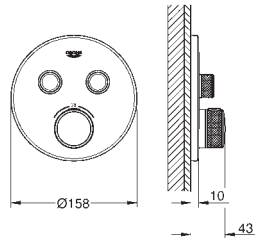

GROHE GROHTHERM SMARTCONTROL

Référence	Finition	Prix rec. (€) sans TVA
29 119 000	chromé	730,17
29 119 DC0	supersteel	1 022,24
29 119 GL0	cool sunrise	1 095,25
29 119 GN0	brushed cool sunrise	1 168,27
29 119 DA0	warm sunset	1 095,25
29 119 DL0	brushed warm sunset	1 168,27
29 119 A00	hard graphite	1 095,25
29 119 AL0	brushed hard graphite	1 168,27
29 507 KFO	phantom black	1 022,24

Grotherm SmartControl

Thermostatique pour installation encastrée 2 sorties

à combiner impérativement avec :

GROHE Rapido SmartBox 35 604

Rosace murale en métal avec **GROHE FastFixation**,

ajustable rétroactivement de 6°

finition **GROHE Long-Life**

1 Bouton poussoir **SmartControl** pour ON-OFF, tourner pour l'ajustement du débit GROHE Water Saving au débit maximum pictogrammes échangeables

GROHE TurboStat Régulation thermostatique quasi-instantanée

GROHE ProGrip avec surface moletée

GROHE SafeStop : butée à 38°C

GROHE SafeStop Plus limiteur optionnel température à 43°C ou 46°C

clapets anti-retour et filtres intégrés certifié BELGAQUA

Sorties multiples pouvant être utilisées simultanément

Attention : livré sans corps d'encastrement

débit :

sortie B = 24 l/min,

sortie C = 26 l/min

sortie B+C = 29 l/min

35 604 000

GROHE Rapido SmartBox corps encastré universel édition professionnelle

92,22

29 120 000 chromé 876,20

Grotherm SmartControl

Thermostatique pour installation encastrée 2 sorties avec support de douche intégré

à combiner impérativement avec :

GROHE Rapido SmartBox 35 604

Rosace murale en métal avec **GROHE FastFixation**,

ajustable rétroactivement de 6°

finition **GROHE Long-Life**

1 Bouton poussoir **SmartControl** pour ON-OFF, tourner pour l'ajustement du débit GROHE Water Saving au débit maximum pictogrammes échangeables

GROHE TurboStat Régulation thermostatique quasi-instantanée

GROHE ProGrip avec surface moletée

GROHE SafeStop : butée à 38°C

GROHE SafeStop Plus limiteur optionnel température à 43°C ou 46°C

clapets anti-retour et filtres intégrés certifié BELGAQUA

Support de douche intégré avec sortie douche 1/2"

Attention : livré sans corps d'encastrement

débit :

sortie B = 24 l/min,

douchette = 12 l/min

sortie B + douchette = 27 l/min