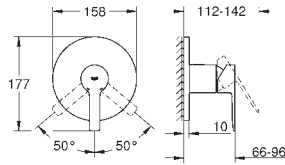

Référence Finition Prix rec. (€) sans TVA

24 063 001	chromé	248,77
24 063 DC1	supersteel	348,28
24 063 AL1	brushed hard graphite	398,02

Lineare
Set de finition pour mitigeur monocommande, 1 sortie
à combiner impérativement avec :
GROHE Rapido SmartBox 35 604
GROHE SilkMove: cartouche en céramique 46 mm
finition **GROHE Long-Life**
rosace avec **GROHE FastFixation** (fixations cachées)
rosace en métal, ajustable rétroactivement de 6°
levier en métal
débit :
sortie B ou C = 30 l/min
Attention : livré sans corps d'encastrement

35 604 000		92,22
GROHE Rapido SmartBox corps encastré universel		
édition professionnelle		

24 064 001	chromé	273,64
24 064 DC1	supersteel	383,10
24 064 AL1	brushed hard graphite	437,82