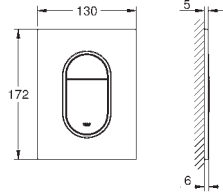

GROHE SPA

GROHE
ATRIO

SALLE DE
BAINS SPA

Référence Finition Prix rec. (€) sans TVA

37 624 000	chromé	121,23
37 624 DC0	supersteel	218,21
37 624 GL0	cool sunrise	218,20
37 624 DA0	warm sunset	218,20
37 624 AL0	brushed hard graphite	218,20

Arena Cosmopolitan S

Plaque de commande

double touche ou interrompable
pour mécanisme pneumatique AV1 pour bâtis support
cistern GD 2
montage vertical
130 x 172 mm
en ABS

finition **GROHE Long-Life**

GROHE Water Saving technologie d'économie d'eau

plaque de commande avec aimant et set de

fixation, à utiliser pour trappe de visite réduite

compatible avec Rapid SLX

pour utilisation avec Rapid SL et Uniset avec réservoir de chasse GD 2, veuillez
commander le regard d'inspection 40 911 000 (vendu séparément)