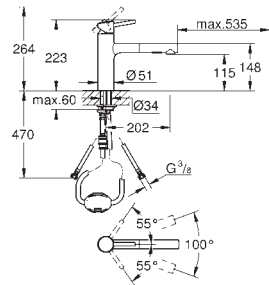

Référence Finition Prix rec. (€) sans TVA

30 273 001 chromé 377,54
30 273 DC1 supersteel 490,80

Concetto
Mitigeur évier
bec médium
monotrou
Finition **GROHE Long-Life**
GROHE SilkMove: cartouche en céramique 35 mm
limiteur
douchette extractible, 2 jets: mousseur/ jet pluie SpeedClean
inverseur : jet laminaire / jet douche **SpeedClean**
inversion automatique du jet douche au jet laminaire
douchette en métal
limiteur de débit ajustable
bec mobile
zone de rotation à 100°
protection anti-retour
flexible(s) de raccordement souple(s)
GROHE FastFixation
débit maximal (à 3 bar): 7.5 l/min