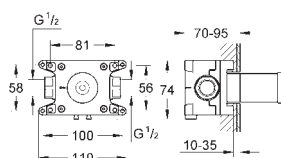

35 028 000

182,48

GROHE Rapido C

Corps encastré pour panneau de contrôle simple

boîtier avec couvercle de protection
membrane imperméable
points de fixation pour montage devant ou derrière le mur
corps en laiton DR - anti corrosion
tête céramique 3/4"
raccords filetés 1/2"
débit:
55 l/min. à 3 bar
profondeur d'installation 70 - 95 mm