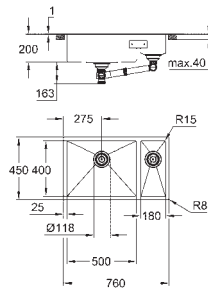

31 576 SD1

RealSteel

367,05

K700U

Evier acier inoxydable

modèle : K700U 60-S 59.5/45 1.5 rh

Montage : à encastrer par dessous, à encastrer par dessus ou affleurant

matériel: acier inoxydable AISI 304 (V2A)

Épaisseur du matériau : 1 mm

Finition **GROHE Long-Life**

finition : satin finish

GROHE Whisper

taille du meuble min. : 600 mm

dimensions : 595 x 450 mm

1 bac : 340 x 400 x 200 mm

0,5 bac : 180 x 400 x 140 mm

rayon extérieur : R16 (sous encastré)/R3 (encastré par dessus), rayon bac intérieur : R15

GROHE FastFixation installation rapide

bac principal à droite

Découpe (à encastrer par dessous) : 547 x 402 mm (R16)

Découpe (à encastrer par dessus) : 580 x 435 mm (R3)

Découpe (affleurant) : 580 x 435 mm (R3)(dimension extérieure: -596 x 451 -R8 profondeur -3.5 mm)

Panier : Ø 3,5"/90 mm panier

accessoires inclus : syphon, panier et set d'installation

En option : vidage automatique avec bouton poussoir (40 986 SD0)

nombre de supports de montage inclus (encastré par dessus): 8

nombre de supports de montage inclus (encastré par dessous): 8