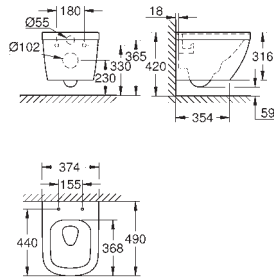

GROHE EURO CÉRAMIQUE

Référence

Finition

Prix rec. (€) sans
TVA

39 206 000

blanc

337,73

Euro Céramique

Cuvette WC suspendue compact
pour réservoir de chasse encastré
sortie horizontale

Technologie de chasse GROHE Triple Vortex
chasse d'eau
sans bride
volume de chasse 3/5 l
Profondeur: 49 cm
set de fixation inclus
en céramique sanitaire
Entièrement caréné avec fixations invisibles
compatible avec le siège et le couvercle 39 330 002 (soft close) et 39 331 002 (sans soft close)
16 pièces par palette

39 538 000

blanc

297,35