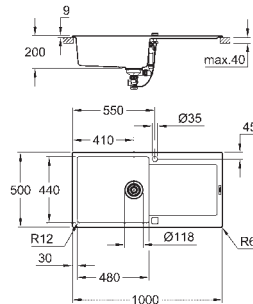

31 646 AP0

noir granite

462,78

K500

Evier composite avec égouttoir

Modèle : K500 60-C 100/50 1.5 rev

Type d'installation : à encastrer

Matière : quartz composite

GROHE Whisper

taille du meuble min. : 600 mm

Dimensions : 1000 x 500 mm

1 bac : 345 x 440 x 200 mm

0.5 bac : 155 x 295 x 146 mm

Rayon extérieur : R6, rayon bac intérieur : grand bac R12, petit bac R10

GROHE FastFixation installation rapide

Evier réversible

Découpe : 980 x 480 mm

vidage : vidage automatique

accessoires inclus : vidage automatique avec poignée rotative, syphon, panier et

set d'installation

En option : vidage automatique avec bouton poussoir (40 986 SD0)

nombre de supports de montage inclus (encastré par dessus): 12

résistant à la chaleur jusqu'à 180° C