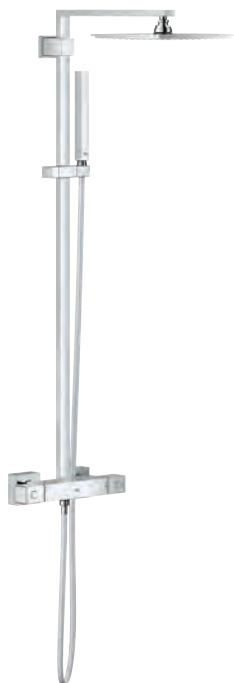

## Tablette GROHE EasyReach

pour systèmes de douche Euphoria et Tempesta avec thermostat  
entraxe 150 mm

26 087 000

chromé

1 528,94