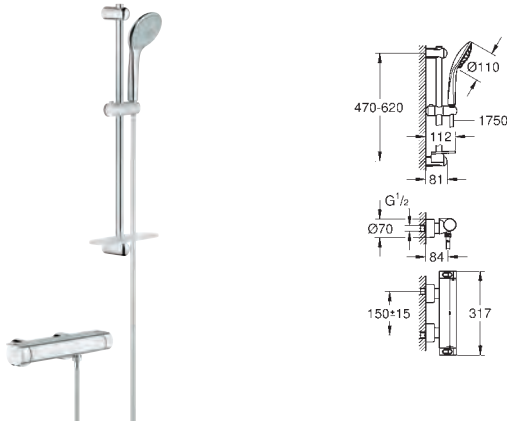

GROHE GROHTHERM 2000

Référence	Finition	Prix rec. (€) sans TVA

34 195 001	chromé	434,28

Grohtherm 2000
Mitigeur thermostatique douche 1/2" avec ensemble de douche
constitué de :
Mitigeur thermostatique de douche Grohtherm 2000 (34169)
Euphoria 110 Massage set de douche, 600 mm (27 231 001)

18 608 001	chromé	61,19

Grohtherm 2000
GROHE EasyReach tablette
porte-savon métallique
amovible pour nettoyage facile
finition **GROHE Long-Life**
Pour Grohtherm 2000