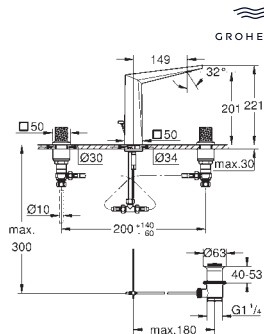

20 667 000
20 667 DC0
20 667 ALO

chromé
supersteel
brushed hard graphite

1 716,88
2 575,33
2 747,01

Allure Brilliant Private Collection
Mélangeur 3 trous 1/2" Lavabo
Taille L

poignées moletées
têtes en céramique 1/2", 90°
finition **GROHE Long-Life**
GROHE Water Saving technologie d'économie d'eau
débit maximal (à 3 bar) : 5 l/min
bec avec mousseur intégré
vidage automatique 1 1/4"
flexibles de raccordement du bec aux robinets latéraux