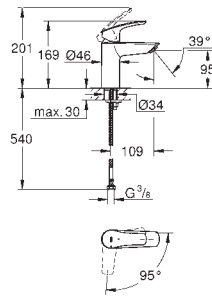

Référence Finition Prix rec. (€) sans TVA

24 192 003

chromé

127,84

Eurosmart
Mitigeur monocommande lavabo
Taille S

Cradle to Cradle Certified Gold
monotrou
levier en métal

GROHE SilkMove Energy Saving cartouche en céramique 28 mm avec fonction d'économie d'énergie par démarrage à froid avec limiteur de température

finition **GROHE Long-Life**

Conduits d'eau internes **sans plomb ni nickel**

GROHE Water Saving technologie d'économie d'eau débit maximal (à 3 bar) : 5 l/min

GROHE FastFixation installation rapide

corps lisse

flexible(s) de raccordement souple(s)

édition professionnelle