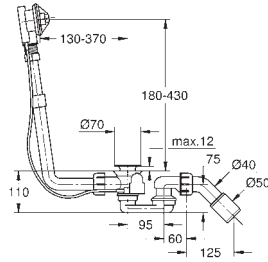

GROHE TALENTO / TALENTOFILL

Référence

Finition

Prix rec. (€) sans
TVA

28 943 000

186,93

Talento

Vidage et trop-plein pour baignoire

Pour baignoire ergonomique ou d'angle

Fonctionnement par câble

livré sans set de finition

Siphon

Coude de vidage à 45°