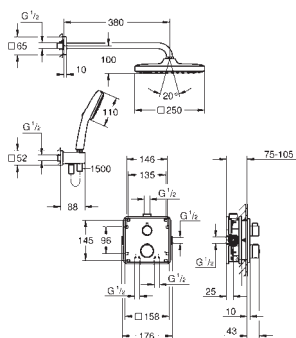

GROHE THERMOSTATS ENCASTRÉS GROHTHERM

Référence

Finition

Prix rec. (€) sans
TVA

new

34 871 000

chromé

978,82

Grotherm

Système de douche encastré avec Tempesta 250 Cube

constitué de :

Mitigeur thermostatique 2 sorties avec inverseur (24 079)

GROHE Rapido SmartBox corps encastré universel, 1/2" (35 604)

Tempesta 250 Cube set de douche de tête 9.5 l/min (26 687) avec bras de douche horizontal 380 mm

Tempesta 110 Cube douche à main 2 jets (27 571)

Coude de sortie 1/2" avec support de douche mural (26 370)

Flexible de douche Rotaflex 1500 mm 1/2" x 1/2" (28 409)

régulateur de débit optionnel 9,5 l/min inclus pour la douche à main