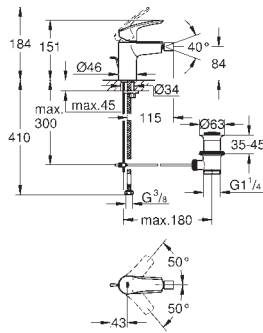

Référence

Finition

Prix rec. (€) sans
TVA

32 929 003
32 929 2433

chromé
matte black

115,95
150,74

Eurosmart
Mitigeur monocommande bidet
Taille S

monotrou
levier en métal
GROHE SilkMove : cartouche en céramique 28 mm
limiteur de débit ajustable
avec limiteur de température
finition **GROHE Long-Life**
GROHE Water Saving technologie d'économie d'eau
débit maximal (à 3 bar) : 5 l/min
Conduits d'eau internes **sans plomb ni nickel**
GROHE FastFixation installation rapide
avec rotule
vidage automatique 1 1/4"
flexible(s) de raccordement souple(s)
édition professionnelle