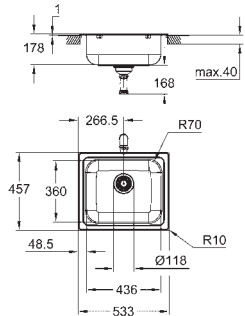

découpe : 517 x 442 mm

Panier : Ø 3,5"/90 mm panier

accessoires inclus : syphon, panier et set d'installation

nombre de supports de montage inclus (encastré par dessus): 8