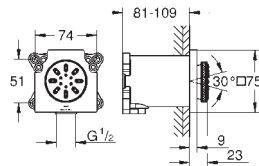

26 802 000

chromé

172,55

26 802 DC0

supersteel

241,57

26 802 AL0

brushed hard graphite

293,34

Rainshower Aqua

Body spray Cube 2 jets

Types de jet :

PureRain, ActiveJet

y compris le corps encastré et le sceau composé

75 x 75 mm, distance de projection 600 mm

plage de pivotement ± 15° de rotation

raccord fileté 1/2"

distance de projection 600 mm

GROHE Water Saving 3,3 l/min limiteur de débit

GROHE DreamSpray : répartition uniforme du flux entre tous les diffuseurs

finition **GROHE Long-Life**

GROHE SpeedClean : le calcaire disparaît en un tour de main

pression minimale recommandée 1.0 bar

ne convient pas pour chauffe-eau instantané.