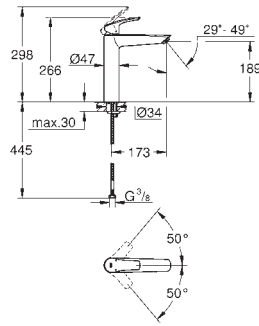

Référence Finition Prix rec. (€) sans TVA

23 971 003 chromé 246,28
23 971 2433 matte black 320,16

Eurosmart
Mitigeur monocommande lavabo
Taille XL
pour vasque libre
monotrou
levier en métal
GROHE SilkMove : cartouche en céramique 28 mm
limiteur de débit ajustable
avec limiteur de température
finition **GROHE Long-Life**
GROHE Water Saving technologie d'économie d'eau
débit maximal (à 3 bar) : 5 l/min
GROHE AquaGuide mousseur ajustable
GROHE FastFixation installation rapide
corps lisse
flexible(s) de raccordement souple(s)
édition professionnelle

29 337 003 chromé 224,39