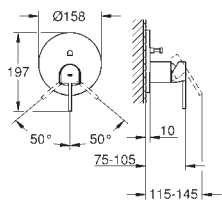

GROHE Plus
Mitigeur monocommande avec inverseur 2 voies
à combiner impérativement avec :
GROHE Rapido SmartBox 35 604
GROHE SilkMove: cartouche en céramique 46 mm
finition **GROHE Long-Life**
rosace avec **GROHE FastFixation** (fixations cachées)
rosace en métal, ajustable rétroactivement de 6°
levier en métal
inverseur automatique
débit :
sortie B = 27 l/min, sortie C = 27 l/min
Attention : livré sans corps d'encastrement

35 604 000 92,22
GROHE Rapido SmartBox corps encastré universel
édition professionnelle