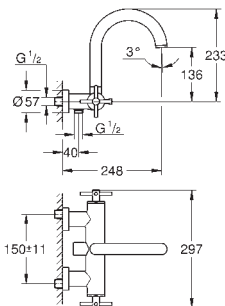

25 268 000
25 268 DC0
25 268 GL0
25 268 GN0
25 268 DA0
25 268 DL0
25 268 AL0

chromé	894,08
supersteel	1 251,71
cool sunrise	1 341,13
brushed cool sunrise	1 430,53
warm sunset	1 341,13
brushed warm sunset	1 430,53
brushed hard graphite	1 430,53

Atrio

Mitigeur Bain/Douche

montage mural
têtes en céramique 1/2", 90°
finition **GROHE Long-Life**

inverseur automatique bain/douche

bec tubulaire

avec butée économique 1/2 débit

mousseur
raccords S à rosaces
protection anti-retour
sans garniture de douche
croisillons rétro

Deux différents sets de finitions sont inclus : un set avec les marquages „H” pour eau chaude et „C” pour eau froide et un set sans aucun marquage