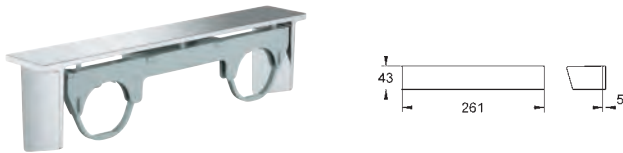

**Grohtherm 2000**  
**GROHE EasyReach tablette**  
 porte-savon métallique  
 amovible pour nettoyage facile  
 finition **GROHE Long-Life**  
 Pour Grohtherm 2000

|                   |  |               |
|-------------------|--|---------------|
| <b>47 175 000</b> |  | <b>134,38</b> |
|-------------------|--|---------------|