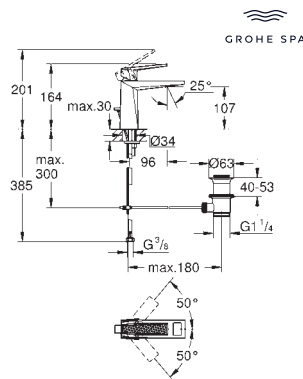

Référence

Finition

Prix rec. (€) sans TVA

24 397 000
24 397 DC0
24 397 ALO

chromé
supersteel
brushed hard graphite

1 176,41
1 764,60
1 882,24

Allure Brilliant Private Collection
Mitigeur monocommande lavabo
Taille M

manette moletée
monotrou

GROHE SilkMove : cartouche en céramique 28 mm

finition **GROHE Long-Life**

GROHE Water Saving technologie d'économie d'eau

débit maximal (à 3 bar) : 5 l/min

GROHE FastFixation installation rapide

bec avec mousseur intégré

vidage automatique 1 1/4"

flexible(s) de raccordement souple(s)

pression recommandée de 1,0 - 5,0 bars