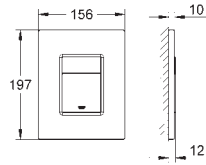

38 732 000	chromé	78,02
38 732 DC0 PE	supersteel	186,25
38 732 AL0	brushed hard graphite	186,25

Skate Cosmopolitan
Plaque de commande
double touche ou interromptable
pour mécanisme pneumatique AV1 pour bâtis support
montage horizontal ou vertical
156 x 197 mm
en ABS

finition **GROHE Long-Life**
GROHE Water Saving technologie d'économie d'eau
à combiner avec Rapid SL
pour usage avec Rapid SLX veuillez commander regard d'inspection 66 791 000
(vendu séparément)