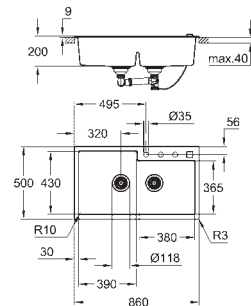

GROHE EVIERS COMPOSITE

Référence

Finition

Prix rec. (€) sans
TVA

31 647 AP0

noir granite

520,63

K500

Evier composite avec égouttoir

modèle : K500 80-C 116/50 2.0 rev

Type d'installation : à encastrer

Matière : quartz composite

GROHE Whisper

taille du meuble min. : 800 mm

dimensions : 1160 x 500 mm

2 bacs : 330 x 440 x 200 mm

Rayon extérieur : R6, rayon bac intérieur : R12

GROHE FastFixation installation rapide

Evier réversible

Découpe : 1140 x 480 mm

vidage : vidage automatique

accessoires inclus : vidage automatique avec poignée rotative, syphon, panier et set d'installation

En option : vidage automatique avec bouton poussoir (40 986 SD0)

nombre de supports de montage inclus (encastré par dessus) : 12

résistant à la chaleur jusqu'à 180° C

31 648 AP0

noir granite

398,87

K500

Evier composite

modèle : K500 60-C 55.5/46 1.5 rev

Montage : à encastrer et à encastrer par dessous

Matière : quartz composite

GROHE Whisper

taille du meuble min. : 600 mm

dimensions : 555 x 460 mm

1 bac : 335 x 400 x 200 mm

0.5 bac : 155 x 400 x 140 mm

Rayon extérieur : R6, rayon bac intérieur : grand bac R12, petit bac R10

GROHE FastFixation installation rapide

Evier réversible

découpe (à encastrer par dessus) : 545 x 444 mm

Découpe : 525 x 400 mm

Panier : Ø 3,5"/90 mm panier

En option : vidage automatique avec bouton poussoir (40 986 SD0)

accessoires inclus : syphon, panier et set d'installation

montage avec silicone (si encastré par dessus)

En option : vidage automatique avec bouton poussoir (40 986 SD0)

nombre de supports de montage inclus (encastré par dessous) : 8

résistant à la chaleur jusqu'à 180° C

31 649 AP0

noir granite

485,63

K500

Evier composite

modèle : K500 90-C 86/50 2.0

Type d'installation : à encastrer

Matière : quartz composite

GROHE Whisper

taille du meuble min. : 900 mm

dimensions : 860 x 500 mm