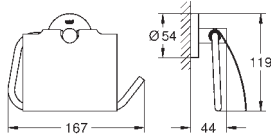

GROHE ESSENTIALS

Référence	Finition	Prix rec. (€) sans TVA
40 367 001	chromé	54,86
40 367 DC1	supersteel	76,81
40 367 GL1	cool sunrise	82,29
40 367 GN1	brushed cool sunrise	87,77
40 367 DA1	warm sunset	82,29
40 367 DL1	brushed warm sunset	87,77
40 367 A01	hard graphite	82,29
40 367 AL1	brushed hard graphite	87,77

Essentials
Porte-papier
en métal
avec couvercle
fixation invisible
finition **GROHE Long-Life**
fixation avec vis incluses ou avec colle non incluse
holding force: max. 5 kg
la capacité de résistance spécifiée est valable pour une charge statique (appliquée de manière lente) et pour l'utilisation prévue uniquement

102465 243 0	matte black	71,32
Idem, édition professionnelle