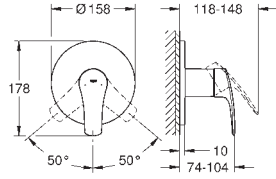

GROHE EUROSMART

Référence Finition Prix rec. (€) sans TVA

24 042 003

chromé

160,09

Eurosmart

Set de finition pour mitigeur monocommande, 1 sortie
à combiner impérativement avec :
GROHE Rapido SmartBox 35 604

GROHE SilkMove: cartouche en céramique 46 mm
finition **GROHE Long-Life**

rosace avec **GROHE FastFixation** (fixations cachées)
rosace en métal, ajustable rétroactivement de 6°
levier en métal

débit :

sortie B ou C = 30 l/min

Attention : livré sans corps d'encastrement
édition professionnelle

35 604 000

92,22

GROHE Rapido SmartBox corps encastré universel
édition professionnelle