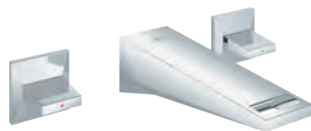

Référence Finition Prix rec. (€) sans TVA

GROHE SPA

20 628 000
20 628 ALO

chromé
brushed hard graphite

1 004,05
1 606,49

Allure Brilliant
Mitigeur 3 trous pour lavabo
Taille M

montage mural

attention : livré sans le corps encastré
à combiner impérativement avec : 29 025 002
robinets eau chaude/froide avec têtes céramique 1/2" - 90°
finition **GROHE Long-Life**

GROHE Water Saving technologie d'économie d'eau
débit maximal (à 3 bar) : 5 l/min
entr'axe: 200 mm
saillie: 161 mm

GROHE SPA

20 629 000
20 629 ALO
Idem, saillie 210 mm

chromé
brushed hard graphite

1 068,14
1 709,02

29 025 002
Corps encastré pour mitigeur 3 trous montage mural 332,03