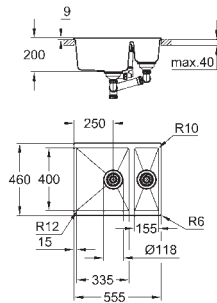

31 649 AP0

noir granite

485,63

K500

Evier composite

modèle : K500 90-C 86/50 2.0

Type d'installation : à encastrer

Matière : quartz composite

GROHE Whisper

taille du meuble min. : 900 mm

dimensions : 860 x 500 mm

1er bac : 390 x 430 x 200 mm

2me bac : 380 x 365 x 200 mm

rayon extérieur : R3, rayon bac intérieur : R10

GROHE FastFixation installation rapide

bac principal à gauche

Découpe : 840 x 480 mm

vidage : vidage automatique

accessoires inclus : vidage automatique avec poignée rotative, syphon, panier et set d'installation

En option : vidage automatique avec bouton poussoir (40 986 SD0)

nombre de supports de montage inclus (encastré par dessus) : 10

résistant à la chaleur jusqu'à 180° C