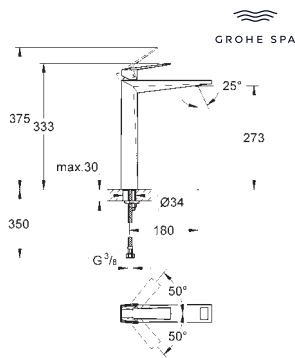

24 346 000
24 346 ALO

chromé
brushed hard graphite

1 217,68
1 948,28

Allure Brilliant
Mitigeur monocommande lavabo
Taille XL

monotrou

pour vasque libre

GROHE SilkMove : cartouche en céramique 28 mm

finition **GROHE Long-Life**

GROHE Water Saving technologie d'économie d'eau
débit maximal (à 3 bar) : 5 l/min

GROHE FastFixation installation rapide

bec avec mousseur intégré

corps lisse

flexible(s) de raccordement souple(s)