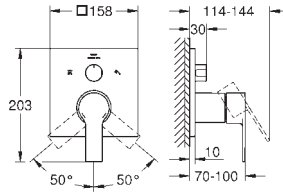

29 176 001	chromé	610,54
29 176 DC1	supersteel	854,77
29 176 GL1	cool sunrise	915,82
29 176 GN1	brushed cool sunrise	976,88
29 176 DA1	warm sunset	915,82
29 176 DL1	brushed warm sunset	976,88
29 176 AL1	brushed hard graphite	976,88

Allure
Mitigeur monocommande avec inverseur 3 voies

à combiner impérativement avec :
GROHE Rapido SmartBox 35 604
GROHE SilkMove: cartouche en céramique 46 mm
finition GROHE Long-Life
rosace avec GROHE FastFixation (fixations cachées)
rosace en métal, ajustable rétroactivement de 6°
levier en métal
inverseur 3 voies
débit :
sortie A = 27 l/min
sortie B = 27 l/min
sortie C = 27 l/min
Attention : livré sans corps d'encastrement

35 604 000	GROHE Rapido SmartBox corps encastré universel édition professionnelle	92,22