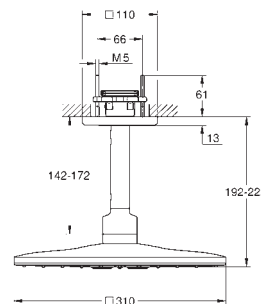

26 481 000	chromé	737,62
26 481 DC0	supersteel	1 032,67
26 481 GL0	cool sunrise	1 180,19
26 481 GN0	brushed cool sunrise	1 253,95
26 481 DA0	warm sunset	1 180,19
26 481 DL0	brushed warm sunset	1 253,95
26 481 A00	hard graphite	1 180,19
26 481 AL0	brushed hard graphite	1 253,95

Rainshower SmartActive 310 Cube

Set douche de tête 142 mm, 2 jets

constitué de :

douche de tête Rainshower SmartActive 310 Cube

2 jets :

GROHE PureRain, ActiveRain

Bras de douche plafonnier 142 mm

GROHE DreamSpray : répartition uniforme du flux entre tous les diffuseurs
finition **GROHE Long-Life**

GROHE SpeedClean : le calcaire disparaît en un tour de main

Inner WaterGuide longévité maximale

Nécessite le corps encastré 26 483 ou 26 484 - à commander séparément

26 481 LS0	moon white	957,42
idem, douche de tête avec plaque de pulvérisation blanche