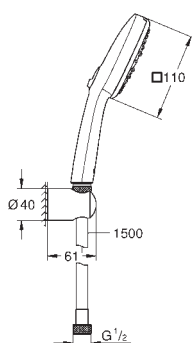

27 588 003 chromé 58,07

Tempesta Cube 110
Set de bain, 3 jets (Rain, Jet, Massage)
constitué de :
douche à main Tempesta Cube 110 (27 574)
support de douche mural Tempesta, non réglable (28 605)
- flexible de douche 1500 mm (28 151)
GROHE Water Saving technologie d'économie d'eau
GROHE SmartSwitch - rotation aisée de la molette pour obtenir le jet de votre choix
GROHE DreamSpray : répartition uniforme du flux entre tous les diffuseurs
finition **GROHE Long-Life**
GROHE SpeedClean : le calcaire disparaît en un tour de main
Inner WaterGuide - isolation intérieure pour la protection de la surface et contre les brûlures
ShockProof anneau en silicone évite les dommages en cas de chute
débit maximum (à 3 bar) : 8 l/min
pression minimale recommandée 1.0 bar
convient pour les chauffe-eau instantanés
édition professionnelle

new