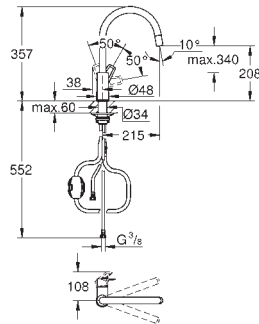

Référence

Finition

Prix rec. (€) sans  
TVA

30 098 001

chromé

52,17

**Costa L**  
**Robinet de service 1/2"**  
montage mural  
poignée métallique  
avec isolation thermique  
marquage : bleu  
Finition **GROHE Long-Life**  
mousseur  
têtes GROHE Long-Life