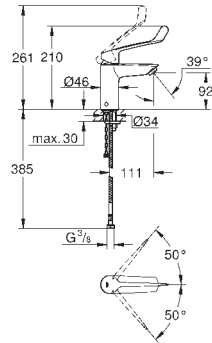

GROHE EUROSMART CARE

Référence

Finition

Prix rec. (€) sans
TVA

23 984 003

chromé

211,72

Eurosmart
Mitigeur monocommande lavabo
Taille S

protection thermostatique contre les brûlures
température maximale réglable
désinfection thermique sans réajustage
outil de désinfection thermique inclus
monotrou
long levier en métal

longueur du levier : 147 mm
GROHE SilkMove : cartouche en céramique 28 mm
limiteur de débit ajustable

Conduits d'eau internes **sans plomb ni nickel**
clapet(s) anti-retour intégré(s) agréé Belgaqua
filtres intégrés

GROHE Water Saving technologie d'économie d'eau
débit maximal (à 3 bar) : 5 l/min

GROHE FastFixation installation rapide

corps lisse
flexible(s) de raccordement souple(s)
différence de pression max. 5:1

édition professionnelle

Équipé d'une sécurité thermostatique