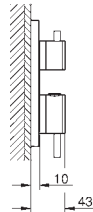

Référence

Finition

Prix rec. (€) sans
TVA

24 358 000	chromé	883,23
24 358 DC0	supersteel	1 236,52
24 358 GL0	cool sunrise	1 324,85
24 358 GN0	brushed cool sunrise	1 413,17
24 358 DA0	warm sunset	1 324,85
24 358 DL0	brushed warm sunset	1 413,17
24 358 AL0	brushed hard graphite	1 413,17

Atrio

Mitigeur de douche thermostatique pour SmartBox, pour 2 sorties avec robinet d'arrêt / inverseur intégré

à combiner impérativement avec :
GROHE Rapido SmartBox 35 604

GROHE TurboStat Régulation thermostatique quasi-instantanée
finition **GROHE Long-Life**

rosace avec **GROHE FastFixation** (fixations cachées)

rosace en métal, ajustable rétroactivement de 6°

symboles „douchette“ et „douche de tête“ imprimés

GROHE SafeStop : butée à 38°C

GROHE SafeStop Plus limiteur optionnel température à 43°C ou 46°C

GROHE AquaDimmer, robinet d'arrêt / inverseur intégré

poignées métalliques

debit :

sortie B = 27 l/min

sortie C = 30 l/min

Attention : livré sans corps d'encastrement

35 604 000
GROHE Rapido SmartBox corps encastré universel
édition professionnelle

92,22

24 359 000	chromé	883,23
24 359 DC0	supersteel	1 236,52
24 359 GL0	cool sunrise	1 324,85
24 359 GN0	brushed cool sunrise	1 413,17
24 359 DA0	warm sunset	1 324,85
24 359 DL0	brushed warm sunset	1 413,17
24 359 AL0	brushed hard graphite	1 413,17

Atrio

Mitigeur de bain thermostatique pour SmartBox, pour 2 sorties avec robinet d'arrêt / inverseur intégré

à combiner impérativement avec :

GROHE Rapido SmartBox 35 604

GROHE TurboStat Régulation thermostatique quasi-instantanée
finition **GROHE Long-Life**

rosace avec **GROHE FastFixation** (fixations cachées)

rosace en métal, ajustable rétroactivement de 6°

GROHE SafeStop : butée à 38°C

GROHE SafeStop Plus limiteur optionnel température à 43°C ou 46°C

GROHE AquaDimmer, robinet d'arrêt / inverseur intégré

poignées métalliques

debit :

sortie B = 27 l/min

sortie C = 30 l/min

Attention : livré sans corps d'encastrement