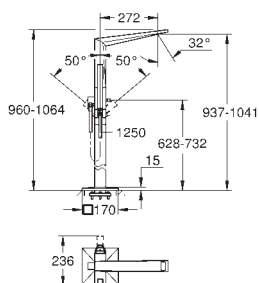

45 388 000  
**Pieds de support**

115,87

24 422 000  
24 422 DC0  
24 422 AL0

chromé  
supersteel  
brushed hard graphite

5 277,87  
7 916,82  
8 444,60

**Allure Brilliant Private Collection**  
**Mitigeur bain, montage au sol**  
levier moleté  
à combiner impérativement avec : 45 984 001  
**Attention** : livré sans corps d'encastrement  
**GROHE SilkMove**: cartouche en céramique 46 mm  
finition **GROHE Long-Life**  
inverseur automatique bain/douche  
bec avec mousseur intégré  
saillie: 270 mm  
clapet anti-retour intégré dans le départ de douche 1/2"  
avec support de douche  
douche à main Euphoria Cube+  
flexible métallique 1250 mm  
protection anti-retour