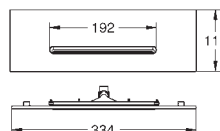

Rainshower Aqua Cascade
Douche de plafond avec dispositif de pulvérisation

1 jet :

GROHE XL Waterfall

334 x 111 mm

diffuseur de douche chromé

insert de douche blanche

finition **GROHE Long-Life**

pression recommandée min. 3,0 bar

boîte d'encastrement 26 739 000 à commander séparément

débit maximal (à 3 bar) : 18 l/min (avec débit non limité)

26 735 000

chromé

133,99