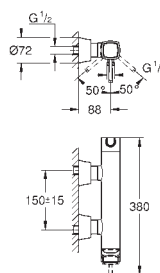

GROHE SPA

GROHE GRANDERA

Référence

Finition

Prix rec. (€) sans TVA

20 622 000
20 622 IGO

chromé
chromé/doré

575,71
748,43

Grandera
Mitigeur 3 trous pour lavabo
Taille M

montage mural

à combiner impérativement avec : 29 025 002

attention : livré sans le corps encastré

robinets eau chaude/froide avec têtes céramique 1/2" - 90°

finition **GROHE Long-Life**

GROHE Water Saving technologie d'économie d'eau

débit maximal (à 3 bar) : 5 l/min

GROHE AquaGuide mousseur ajustable

entr'axe: 200 mm

saillie: 177 mm

20 623 000
20 623 IGO

chromé
chromé/doré

637,38
828,59

Idem, saillie 234 mm

29 025 002

Corps encastré pour mitigeur 3 trous montage mural

332,03

29 416 000
29 416 IGO

chromé
chromé/doré

592,17
769,80

Grandera
Mitigeur monocommande 2 trous lavabo
Taille M

montage mural

à combiner impérativement avec :

23 319 000

attention : livré sans le corps encastré

finition **GROHE Long-Life**

GROHE Water Saving technologie d'économie d'eau

débit maximal (à 3 bar) : 5 l/min

GROHE AquaGuide mousseur ajustable

entr'axe: 110 mm

saillie: 177 mm

29 417 000
29 417 IGO

chromé
chromé/doré

653,84
850,00

Idem, saillie 234 mm

23 319 000

Corps encastré pour mitigeur monocommande, 2 trous, montage mural

312,22

24 372 000
24 372 IGO

chromé
chromé/doré

555,14
721,69

Grandera
Mitigeur monocommande bidet
monotrou

GROHE SilkMove : cartouche en céramique 28 mm

finition **GROHE Long-Life**

GROHE FastFixation installation rapide

mousseur à rotule

vidage automatique 1 1/4"

flexible(s) de raccordement souple(s)

24 373 000
24 373 IGO

chromé
chromé/doré

575,71
748,43

Grandera
Mitigeur monocommande 1/2" douche
montage mural

GROHE SilkMove: cartouche en céramique 46 mm

finition **GROHE Long-Life**

limiteur de débit ajustable

support pour douche à main intégré

départ douche 1/2"

raccords S à rosaces