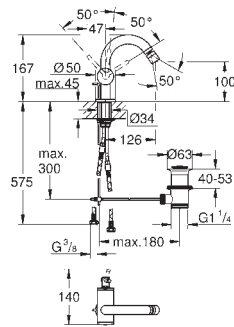

24 364 000	chromé	633,30
24 364 DC0	supersteel	886,63
24 364 GL0	cool sunrise	949,97
24 364 GN0	brushed cool sunrise	1 013,29
24 364 DA0	warm sunset	949,97
24 364 DL0	brushed warm sunset	1 013,29
24 364 AL0	brushed hard graphite	1 013,29

Atrio
Mitigeur monocommande bidet
monotrou

GROHE SilkMove : cartouche en céramique 28 mm
avec limiteur de température
finition GROHE Long-Life

GROHE FastFixation
Bec coudé
vidage automatique 1 1/4"
flexible(s) de raccordement souple(s)