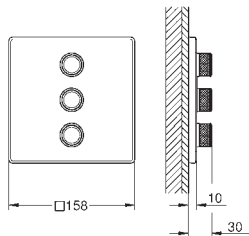

29 127 000

chromé

481,91

Grotherm SmartControl

Set de finition avec 3 sorties

à combiner impérativement avec :

GROHE Rapido SmartBox 35 604

Rosace murale en métal avec **GROHE FastFixation**,
ajustable rétroactivement de 6°

rosace 10 mm

finition **GROHE Long-Life**

1 Bouton poussoir **SmartControl** pour ON-OFF, tourner pour l'ajustement du débit GROHE Water Saving au débit maximum pictogrammes échangeables

GROHE ProGrip avec surface moletée

Sorties multiples pouvant être utilisées simultanément

Attention : livré sans corps d'encastrement

débit :

Sortie D = 28 l/min

Sortie E = 28 l/min

Sortie A = 28 l/min

Sortie D+E+A = 65 l/min

35 604 000

GROHE Rapido SmartBox corps encastré universel
édition professionnelle

92,22

29 118 000

chromé

670,56

29 118 DC0

supersteel

938,78

29 118 GL0

cool sunrise

1 005,84

29 118 DA0

warm sunset

1 005,84

29 118 AL0

brushed hard graphite

1 072,90

Grotherm SmartControl

Thermostatique pour installation encastrée 1 sortie

à combiner impérativement avec :

GROHE Rapido SmartBox 35 604

Rosace murale en métal avec **GROHE FastFixation**,
ajustable rétroactivement de 6°

finition **GROHE Long-Life**

1 Bouton poussoir **SmartControl** pour ON-OFF, tourner pour l'ajustement du débit GROHE Water Saving au débit maximum pictogrammes échangeables

GROHE TurboStat Régulation thermostatique quasi-instantanée

GROHE ProGrip avec surface moletée

GROHE SafeStop : butée à 38°C

GROHE SafeStop Plus limiteur optionnel température à 43°C ou 46°C

clapets anti-retour et filtres intégrés certifié BELGAQUA

Attention : livré sans corps d'encastrement

débit :

sortie A = 34 l/min

sortie B/C = 29 l/min