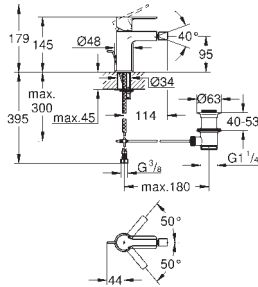

33 848 001	chromé	321,86
33 848 DC1	supersteel	450,60
33 848 AL1	brushed hard graphite	514,98

Lineare
Mitigeur monocommande bidet
Taille S

monotrou
levier en métal
GROHE SilkMove : cartouche en céramique 28 mm
avec limiteur de température
finition **GROHE Long-Life**
GROHE Water Saving technologie d'économie d'eau
débit maximal (à 3 bar) : 5 l/min
GROHE FastFixation Plus
mousseur à rotule
vidage automatique 1 1/4"
flexible(s) de raccordement souple(s)
pression minimale recommandée 1.0 bar

33 865 001	chromé	331,06
33 865 DC1	supersteel	463,47
33 865 AL1	brushed hard graphite	529,68