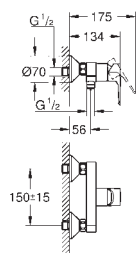

23 633 001

chromé

96,56

BauLoop
Mitigeur monocommande 1/2" douche
montage mural
levier en métal
GROHE Long-Life cartouche céramique 35 mm
avec limiteur de température
finition **GROHE Long-Life**
limiteur de débit ajustable
sortie de douche 1/2" avec clapet anti-retour intégré
protection anti-retour
raccords S
Rosace métallique
édition professionnelle