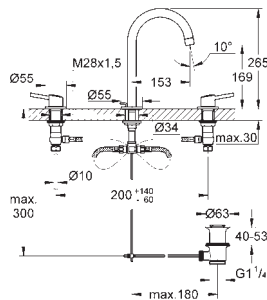

20 216 001

chromé

310,34

Concetto

Mélangeur 3 trous 1/2" Lavabo
Taille L

tête céramique 1/2", 90°

finition **GROHE Long-Life**

GROHE FastFixation installation rapide

bec avec mousseur

vidage automatique 1 1/4"

flexibles de raccordement

flexibles de raccordement entre bec et robinets latéraux

écrous 10,5 mm