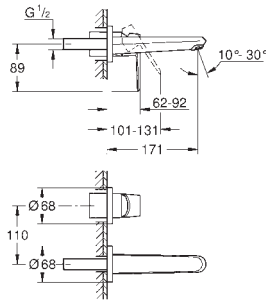

19 573 002 chromé 292,59

Eurodisc Cosmopolitan
Mitigeur monocommande 2 trous lavabo
Taille M
montage mural
à combiner impérativement avec :
23 571 000 / 32 635 000
attention : livré sans le corps encastré
rosace en métal
levier en métal
finition **GROHE Long-Life**
GROHE AquaGuide
entr'axe: 110 mm
saillie: 172 mm

19 974 002 chromé 311,70
Idem, saillie: 225 mm

23 571 000 317,82
Mitigeur 1/2", corps encastré universel pour mitigeurs lavabo 2 trous