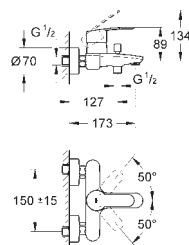

32 228 002

chromé

209,59

Eurostyle Cosmopolitan

Mitigeur monocommande 1/2" bain/douche

montage mural

levier en métal

GROHE SilkMove: cartouche en céramique 46 mm

finition **GROHE Long-Life**

limiteur de débit ajustable

débit minimal réglable à 2,5 l/min

inverseur automatique bain/douche

mousseur

clapet anti-retour intégré dans le départ de douche 1/2"

raccords S

protection anti-retour

limiteur de température en option (08 791 000)

classe de bruit I conforme à DIN 4109