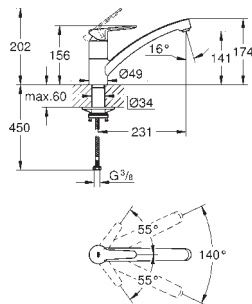

31 680 000

chromé

111,10

BauEco

Mitigeur évier

bec bas

monotrou

finition **GROHE Long-Life**

GROHE Long-Life cartouche céramique 35 mm

Conduits d'eau internes **sans plomb ni nickel**

bec mobile

zone de rotation 140°

mousseur facile à remplacer avec une simple pièce de monnaie

flexible(s) de raccordement souple(s)

kit de fixation métallique

débit maximal (à 3 bar) : 10,5 l/min

pression minimale recommandée 1.0 bar