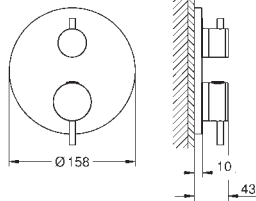

24 357 000	chromé	825,72
24 357 DC0	supersteel	1 156,02
24 357 GL0	cool sunrise	1 238,59
24 357 GN0	brushed cool sunrise	1 321,17
24 357 DA0	warm sunset	1 238,59
24 357 DL0	brushed warm sunset	1 321,17
24 357 AL0	brushed hard graphite	1 321,17

Atrio

Mitigeur de douche thermostatique pour SmartBox, pour 1 sortie avec robinet d'arrêt

à combiner impérativement avec :

GROHE Rapido SmartBox 35 604

GROHE TurboStat Régulation thermostatique quasi-instantanée

finition GROHE Long-Life

rosace avec GROHE FastFixation (fixations cachées)

rosace en métal, ajustable rétroactivement de 6°

GROHE SafeStop : butée à 38°C

GROHE SafeStop Plus limiteur optionnel température à 43°C ou 46°C

clapets anti-retour et filtres intégrés certifié BELGAQUA

robinet d'arrêt céramique, 120°

poignées métalliques

débit :

sortie B = 27 l/min

sortie C = 30 l/min

Attention : livré sans corps d'encastrement

35 604 000		92,22
GROHE Rapido SmartBox corps encastré universel		
édition professionnelle