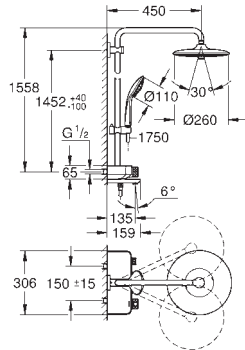

GROHE EUPHORIA SMARTCONTROL SYSTEM

Référence

Finition

Prix rec. (€) sans
TVA

26 510 000

chromé

1 293,03

Euphoria SmartControl System 260 Mono

Système de douche avec mitigeur thermostatique Bain/Douche

constitué de :

- bras de douche de 450 mm orientable

fixation murale supérieure réglable en hauteur pour des trous de perçage déjà existants (+40mm/-100mm)

Thermostat SmartControl bain

permet la sélection de la douche de tête et la douche à main

douche de tête Euphoria 260 (26 455)

3 jets :

Rain, SmartRain, Jet

avec rotule

angle de rotation $\pm 15^\circ$

- bec bain

douchette Euphoria 110 Massage, blanche (27 221 001)

3 jets :

Rain, SmartRain, Massage

curseur réglable en hauteur

- flexible Silverflex 1750 mm (28 388 001)

GROHE DreamSpray : répartition uniforme du flux entre tous les diffuseurs

finition **GROHE Long-Life**

GROHE CoolTouch Minimise les risques de brûlures

GROHE TurboStat Régulation thermostatique quasi-instantanée

GROHE ProGrip avec surface moletée

GROHE Water Saving technologie d'économie d'eau

GROHE SafeStop butée à 38°C

GROHE SafeStop Plus : limiteur optionnel température à 43°C

1 Bouton poussoir **SmartControl** pour ON-OFF, tourner

pour l'ajustement du débit GROHE Water Saving au débit maximum

GROHE EasyReach shower tray intégré

GROHE SpeedClean : le calcaire disparaît en un tour de main

Inner WaterGuide longévité maximale

TwistStop : système anti-torsion

convient pour chauffe-eau instantané à partir de 18 kW/h

débit minimum nécessaire 7 l/min.

14 079 XH0

granite

24,59

SmartControl

Pictogrammes pour systèmes apparents

constitué de :

3 pictogrammes avec 3 symboles différents

pour systèmes de douche Euphoria SmartControl

48 497 000

chromé

305,67