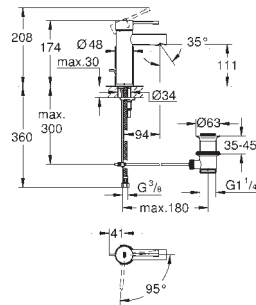

24 183 001

chromé

219,90

Essence
Mitigeur monocommande lavabo
Taille S
monotrou
levier en métal
GROHE SilkMove Energy Saving cartouche en céramique 28 mm avec fonction
d'économie d'énergie par démarrage à froid
avec limiteur de température
finition **GROHE Long-Life**
GROHE Water Saving technologie d'économie d'eau
débit maximal (à 3 bar) : 5 l/min
GROHE FastFixation Plus
vidage automatique 1 1/4"
flexible(s) de raccordement souple(s)
édition professionnelle