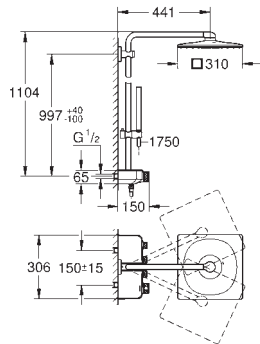

GROHE EUPHORIA SMARTCONTROL SYSTEM

Référence Finition Prix rec. (€) sans TVA

26 508 000	chromé	1 280,00
26 508 LS0	moon white	1 478,69
26 508 DC0	supersteel	1 920,01
26 508 GL0	cool sunrise	2 048,01
26 508 GN0	brushed cool sunrise	2 304,02
26 508 DA0	warm sunset	2 048,01
26 508 DL0	brushed warm sunset	2 304,02
26 508 A00	hard graphite	2 176,01
26 508 AL0	brushed hard graphite	2 304,02

Euphoria SmartControl System 310 Cube Duo Système de douche avec mitigeur thermostatique

constitué de :

bras de douche de 450 mm orientable
horizontalement
fixation murale supérieure réglable en hauteur pour des trous de perçage déjà existants (+40mm/-100mm)
thermostat SmartControl
permet la sélection de la douche de tête et la douche à main
douche de tête Rainshower SmartActive 310 Cube
2 jets :

GROHE PureRain, ActiveRain

- douche à main Euphoria Cube (27 699 000)

courseur réglable en hauteur

- flexible Silverflex 1750 mm (28 388 001)

GROHE DreamSpray : répartition uniforme du flux entre tous les diffuseurs

GROHE CoolTouch Minimise les risques de brûlures

GROHE TurboStat Régulation thermostatique quasi-instantanée

GROHE ProGrip avec surface moletée

GROHE Water Saving technologie d'économie d'eau

finition **GROHE Long-Life**

GROHE SafeStop butée à 38°C

GROHE SafeStop Plus : limiteur optionnel température à 43°C

1 Bouton poussoir **SmartControl** pour ON-OFF, tourner

pour l'ajustement du débit GROHE Water Saving au débit maximum

GROHE EasyReach shower tray intégré

GROHE SpeedClean : le calcaire disparaît en un tour de main

Inner WaterGuide longévité maximale

TwistStop : système anti-torsion

convient pour chauffe-eau instantané à partir de 18 kW/h

débit minimum nécessaire 7 l/min.

DOUCHES