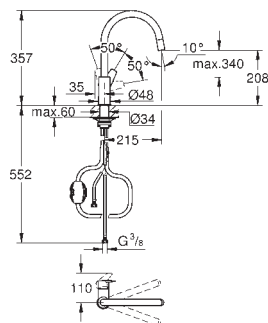

30 536 000

chromé

188,13

BauEdge
Mitigeur évier

bec haut
monotrou
finition **GROHE Long-Life**
GROHE Long-Life cartouche céramique 28 mm
Conduits d'eau internes **sans plomb ni nickel**
douchette extractible
limiteur de débit ajustable
bec mobile
zone de rotation: 360°
protection anti-retour
flexibles de raccordement souples 3/8"
kit de fixation métallique
débit maximal (à 3 bar): 8 l/min
pression minimale recommandée 1.0 bar