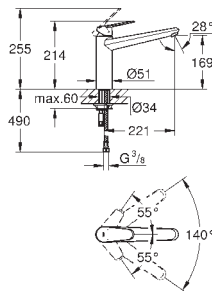

33 770 002

chromé

307,69

**Eurodisc Cosmopolitan**

**Mitigeur évier**

**bec médium**

monotrou

Finition **GROHE Long-Life**