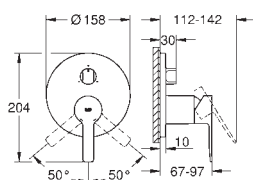

Lineare
Mitigeur monocommande avec inverseur 3 voies
à combiner impérativement avec :
GROHE Rapido SmartBox 35 604
GROHE SilkMove: cartouche en céramique 46 mm
finition **GROHE Long-Life**
rosace avec **GROHE FastFixation** (fixations cachées)
rosace en métal, ajustable rétroactivement de 6°
levier en métal
inverseur 3 voies
débit :
sortie A = 27 l/min
sortie B = 27 l/min
sortie C = 27 l/min
Attention : livré sans corps d'encastrement

35 604 000		92,22
GROHE Rapido SmartBox corps encastré universel		
édition professionnelle