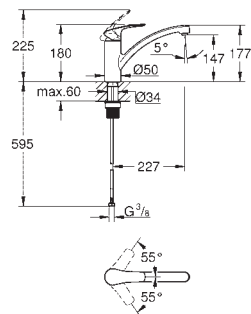

30 506 000 chromé 165,21

Eurosmart
Mitigeur évier
bec bas
Cradle to Cradle Certified Gold
monotrou
finition **GROHE Long-Life**
GROHE SilkMove: cartouche en céramique 35 mm
GROHE Water Saving 5,7 l/min mousseur avec fente à monnaie pour un remplacement sans outil
limiteur de débit ajustable
limiteur de température intégré
bec mobile
zone de rotation 140°
Conduits d'eau internes **sans plomb ni nickel**
flexibles de raccordement souples 3/8"
GROHE FastFixation Plus
débit maximal (à 3 bar) : 5 l/min
édition professionnelle

Certifié Cradle to Cradle Gold