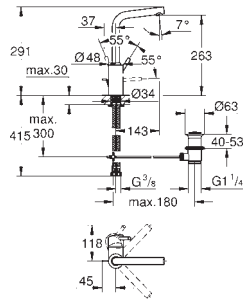

GROHE CONCETTO

Référence

Finition

Prix rec. (€) sans
TVA

23 739 002

chromé

304,08

Concetto

Mitigeur monocommande lavabo Taille L
monotrou
levier en métal

GROHE SilkMove: cartouche en céramique 35 mm
limiteur de débit ajustable

finition **GROHE Long-Life**

GROHE Water Saving technologie d'économie d'eau
débit maximal (à 3 bar) : 5 l/min

GROHE FastFixation installation rapide

bec mobile

avec butée économique 1/2 débit

vidage automatique 1 1/4"

flexible(s) de raccordement souple(s)

Limiteur de course en option (46 375 000)

pression minimale recommandée 1.0 bar