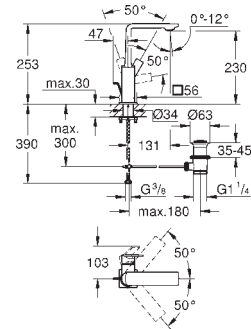

32 146 001	chromé	678,38
32 146 DC1	supersteel	949,73
32 146 GL1	cool sunrise	1 017,58
32 146 GN1	brushed cool sunrise	1 085,42
32 146 DA1	warm sunset	1 017,58
32 146 DL1	brushed warm sunset	1 085,42
32 146 AL1	brushed hard graphite	1 085,42

Allure

Mitigeur monocommande lavabo Taille L

monotrou

bec pivotant

GROHE SilkMove : cartouche en céramique 28 mm

finition GROHE Long-Life

GROHE Water Saving technologie d'économie d'eau

débit maximal (à 3 bar) : 5 l/min

GROHE FastFixation Plus

GROHE AquaGuide, mousseur à air mince et ajustable

vidage automatique 1 1/4"

flexible(s) de raccordement souple(s)

limiteur de course intégré