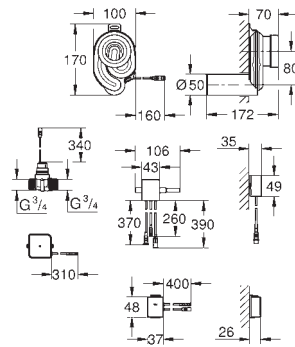

39 369 000

1 231,64

Capteur de température avec module Bluetooth pour urinoir

avec transformateur 100-240 V AC, 50-60 Hz, 6,75 V DC

à employer avec 39 376 000

siphon avec capteur de température

cartouche avec électrovanne et filtre

pression dynamique de 0,5 bar minimum

pression de service 10 bars maximum

avec module Bluetooth pour communication bi-directionnel

avec Bluetooth 4.0* pour la communication de données sans fil

émetteur Bluetooth fréquence : 2.4 GHz

la portée Bluetooth (10 m) change selon le matériel utilisé et les murs entre

émetteur et receveur

monitoring

l'application peut détecter tous les produits Bluetooth GROHE

cycles de rinçages automatiques et minuteur

usage par jour / 30 jours

configuration

délai shut-off

rinçage automatique

mode de nettoyage

service

*Le Bluetooth est une marque déposée par Bluetooth SIG et l'utilisation de cette marque par GROHE AG est conforme à la licence. Les autres marques déposées sont celles de leur propriétaire respectif.