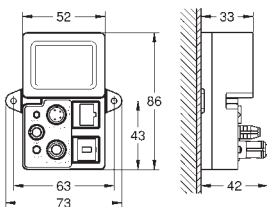

36 475 000

chromé

856,87

F-digital Deluxe

Unité Bluetooth BT-01A pour Apple et Android

avec électronique intégrée

montage mural

86 x 73 x 42 mm

Caractéristiques:

bouton de réinitialisation

indicateur LED

stand alone / maximum configuration

une seule connexion possible

avec coupure sécurisée du mécanisme (1 utilisateur)

avec fermeture sécurisée en cas de perte de connexion

câble de connexion pour communication des données et alimentation électrique (5 m)

marquage de conformité CE

émetteur Bluetooth 12 V

émetteur Bluetooth fréquence : 2.4 GHz

la portée Bluetooth (10 m) change selon le matériel utilisé et les murs entre

émetteur et receveur

exigence une unité de base 2.0 (36 476 000) ou unité de base 4.0 (26 864 000) – à commander séparément

système Bluetooth (version Bluetooth V2.1 ou supérieure) nécessaire

Exigences du Système pour Android

système d'exploitation à partir de sortie 2.3.3

densité des pixels: 160 dpi minimum

résolution d'affichage : 320 x 470 pixels par pouce

Matériel exigé pour Apple

Système d'exploitation Apple : à partir de sortie iOS 6.0

Le matériel mobile et les applications GROHE SPA F-digital deluxe ne sont pas inclus dans la livraison et doivent être achetés séparément