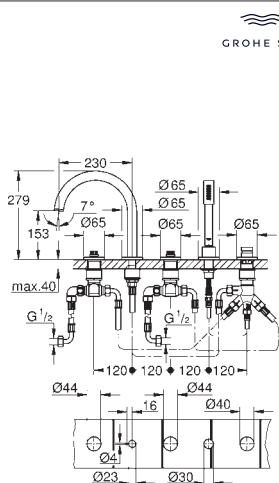

Référence Finition Prix rec. (€) sans TVA

Référence	Finition	Prix rec. (€) sans TVA
25 224 000	chromé	2 235,48
25 224 DC0	supersteel	3 129,67
25 224 GL0	cool sunrise	3 353,22
25 224 GN0	brushed cool sunrise	3 576,76
25 224 DA0	warm sunset	3 353,22
25 224 DL0	brushed warm sunset	3 576,76
25 224 AL0	brushed hard graphite	3 576,76

Atrio Private Collection Combiné bain/douche 5 trous

têtes en céramique 1/2", 90°
finition **GROHE Long-Life**

constitué de :

bec bain

- bec bain avec mousseur

- inverseur bain/douche

douche à main 6.6 l/min

Flexible 2000 mm

flexible(s) de raccordement souple(s)

raccord pour flexible douchette

protection anti-retour

pour manettes rondes

combinaison avec les manettes rondes 48 464, 48 465 ou 48 651, à commander séparément

châssis optionnel 29 037 002

29 037 002		1 049,48
Châssis pour combiné bain/douche 4 et 5 trous sur tablette		

Référence	Finition	Prix rec. (€) sans TVA
48 464 000		580,22
48 464 DC0	supersteel	580,22
48 464 GL0	cool sunrise	580,22
48 464 GN0	brushed cool sunrise	928,34
48 464 DA0	warm sunset	580,22
48 464 DL0	brushed warm sunset	928,34
48 464 AL0	brushed hard graphite	580,22

Atrio Private Collection

Manettes rondes en Caesarstone White Attica

Pour Atrio Private Collection:

Ensemble combiné pour baignoire 5 trous 25 224

Deux différents sets de finitions sont inclus : un set avec les marquages „H” pour eau chaude et „C” pour eau froide et un set sans aucun marquage

Caesarstone est un matériau composite à base de quartz. Les structures et les textures de la surface peuvent varier et sont uniques.

Référence	Finition	Prix rec. (€) sans TVA
48 465 000		580,22
48 465 DC0	supersteel	580,22
48 465 GL0	cool sunrise	580,22
48 465 GN0	brushed cool sunrise	928,34
48 465 DA0	warm sunset	580,22
48 465 DL0	brushed warm sunset	928,34
48 465 AL0	brushed hard graphite	580,22

Atrio Private Collection

Manettes rondes en Caesarstone Vanilla Noir

Pour Atrio Private Collection:

Ensemble combiné pour baignoire 5 trous 25 224

Deux différents sets de finitions sont inclus : un set avec les marquages „H” pour eau chaude et „C” pour eau froide et un set sans aucun marquage

Caesarstone est un matériau composite à base de quartz. Les structures et les textures de la surface peuvent varier et sont uniques.

Référence	Finition	Prix rec. (€) sans TVA
48 651 000	chromé	580,22
48 651 DC0	supersteel	580,22
48 651 GL0	cool sunrise	580,22
48 651 GN0	brushed cool sunrise	928,34
48 651 DA0	warm sunset	580,22
48 651 DL0	brushed warm sunset	928,34
48 651 AL0	brushed hard graphite	580,22

Atrio Private Collection

Manettes rondes moletées

Pour Atrio Private Collection:

Ensemble combiné pour baignoire 5 trous 25 224

Deux différents sets de finitions sont inclus : un set avec les marquages „H” pour eau chaude et „C” pour eau froide et un set sans aucun marquage