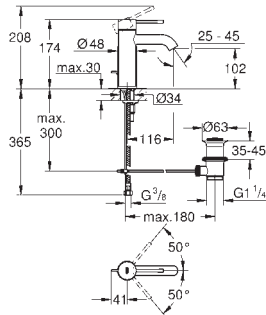

GROHE ESSENCE

Référence Finition Prix rec. (€) sans TVA

24 171 001	chromé	219,90
24 171 DC1	supersteel	307,85
24 171 GL1	cool sunrise	329,84
24 171 GN1	brushed cool sunrise	351,82
24 171 DA1	warm sunset	329,84
24 171 DL1	brushed warm sunset	351,82
24 171 A01	hard graphite	329,84
24 171 AL1	brushed hard graphite	351,82

Essence

Mitigeur monocommande lavabo

Taille S

monotrou

levier en métal

GROHE SilkMove : cartouche en céramique 28 mm

avec limiteur de température

finition **GROHE Long-Life**

GROHE Water Saving technologie d'économie d'eau

débit maximal (à 3 bar) : 5 l/min

GROHE AquaGuide mousseur ajustable

GROHE FastFixation Plus

vidage automatique 1 1/4"

flexible(s) de raccordement souple(s)

édition professionnelle

24 172 001	chromé	212,74
24 172 DC1	supersteel	297,84
24 172 GL1	cool sunrise	319,12
24 172 GN1	brushed cool sunrise	340,38
24 172 DA1	warm sunset	319,12
24 172 DL1	brushed warm sunset	340,38
24 172 A01	hard graphite	319,12
24 172 AL1	brushed hard graphite	340,38
24 172 KF1	phantom black	297,84