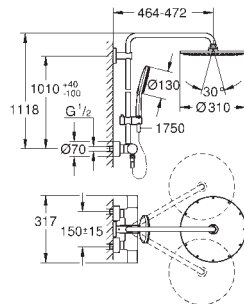

Rainshower SmartActive 310

Système de douche avec mitigeur thermostatique
constitué de :

- bras de douche de 450 mm orientable
- mitigeur thermostatique incluant la fonction Aquadimmer permet la sélection de la douche de tête et la douche à main
- douche de tête Rainshower Cosmopolitan 310 en métal

avec rotule

angle de rotation $\pm 15^\circ$

douche à main Rainshower SmartActive 130

curseur réglable en hauteur

Flexible de douche Silverflex 1750 mm

GROHE Water Saving limiteur de débit 9,5 l/min

GROHE TurboStat Régulation thermostatique quasi-instantanée

GROHE SafeStop : butée à 38°C

GROHE SafeStop Plus : limiteur optionnel température à 43°C

GROHE CoolTouch Minimise les risques de brûlures

GROHE DreamSpray : répartition uniforme du flux entre tous les diffuseurs

GROHE SmartTip sélection du jet

finition **GROHE Long-Life**

GROHE FastFixation support supérieur réglable

GROHE SpeedClean : le calcaire disparaît en un tour de main

convient pour chauffe-eau instantané à partir de 18 kW/h

débit minimum nécessaire 7 l/min.