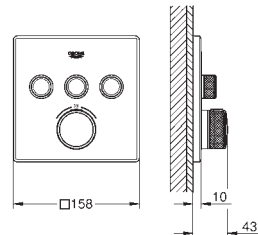

35 604 000
GROHE Rapido SmartBox corps encastré universel
édition professionnelle

92,22