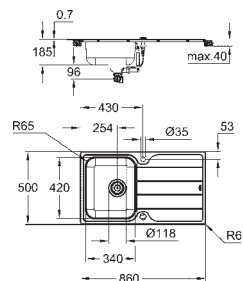

31 563 SD1

RealSteel

288,95

K500

Evier acier inoxydable avec égouttoir

Modèle : K500 60-S 100/50 1.0 rev

Type d'installation : A encastrer ou affleurant

matériel: acier inoxydable AISI 304 (V2A)

Épaisseur du matériau : 0.7 mm

Finition **GROHE Long-Life**

finition : satin finish

GROHE Whisper

min. afmeting keukenkast: 550 mm

Dimensions : 1000 x 500 mm

1 bac : 450 x 400 x 180 mm

Rayon extérieur : R6 (encastré par dessus), rayon bac intérieur : R75

GROHE FastFixation installation rapide

Evier réversible

uitsparing (opbouw): 990 x 490 mm

trous pré-perçés : 2 x 35 mm

Vidage : Ø 3.5"/90 mm vidage automatique avec panier

accessoires inclus : vidage automatique avec poignée rotative, syphon, panier et set d'installation

En option : vidage automatique avec bouton poussoir (40 986 SD0)

nombre de supports de montage inclus (encastré par dessus): 16