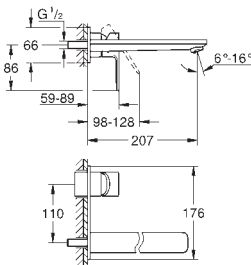

23 444 001	chromé	363,43
23 444 DC1	supersteel	508,79
23 444 AL1	brushed hard graphite	581,48

Lineare
Mitigeur monocommande 2 trous lavabo
Taille L

montage mural
à combiner impérativement avec :
23 571 000 / 32 635 000
attention : livré sans le corps encastré
rosace en métal
levier en métal
finition **GROHE Long-Life**
GROHE Water Saving technologie d'économie d'eau
débit maximal (à 3 bar) : 5 l/min
GROHE AquaGuide mousseur ajustable
entr'axe: 110 mm
saillie 207 mm
pression minimale recommandée 1.0 bar

23 571 000		317,82
Mitigeur 1/2", corps encastré universel pour mitigeurs lavabo 2 trous