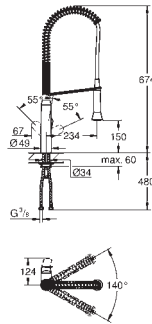

GROHE K7

Référence Finition Prix rec. (€) sans TVA

32 950 000
32 950 DC0

chromé
supersteel

995,23
1 293,80

K7

Mitigeur évier

monotrou

Finition **GROHE Long-Life**

GROHE SilkMove: cartouche en céramique 35 mm

avec douchette professionnelle

inverseur: brise jet/jet pluie **SpeedClean**

inversion automatique du jet pluie au mousseur

douchette en métal

limiteur de débit ajustable

zone de rotation 140°

protection anti-retour

flexible(s) de raccordement souple(s)

GROHE FastFixation

débit maximal (à 3 bar): 14 l/min