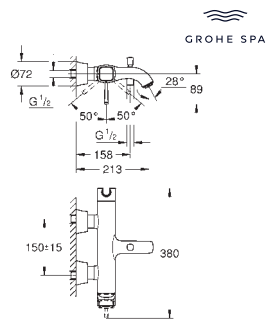

**GROHE SilkMove**: cartouche en céramique 46 mm

finition **GROHE Long-Life**

limiteur de débit ajustable

support pour douche à main intégré

départ douche 1/2"

raccords S à rosaces

protection anti-retour

	Référence	Finition	Prix rec. (€) sans TVA
--	-----------	----------	------------------------