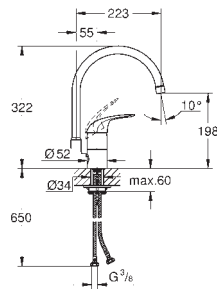

GROHE EUROECO / EUROECO SPECIAL

Référence

Finition

Prix rec. (€) sans
TVA

32 752 000

chromé

135,13

Euroeco
Mitigeur évier
monotrou
Finition **GROHE Long-Life**
GROHE SilkMove: cartouche en céramique 46 mm
mousseur
limiteur de débit ajustable
bec mobile
réglable à 0°/150°/360°
levier en métal
flexible(s) de raccordement souple(s)
GROHE FastFixation
flow rate Jet (at 3 bar): 5.4 l/min