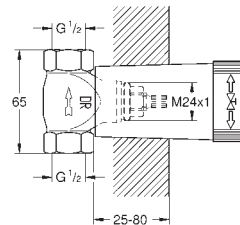

29 800 000

29,01

Corps encastré pour robinet d'arrêt 1/2"

tête 1/2"
tige d'axe court
gabarit de protection
raccordement 1/2"
laiton