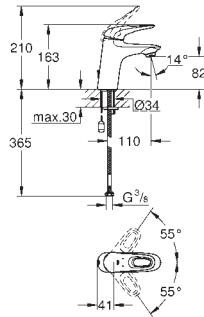

33 557 003 chromé 158,92

Eurostyle
Mitigeur monocommande lavabo
Taille S
monotrou
poignée étrier en métal
GROHE SilkMove: cartouche en céramique 35 mm
limiteur de débit ajustable
avec limiteur de température
finition **GROHE Long-Life**
GROHE Water Saving technologie d'économie d'eau
débit maximal (à 3 bar) : 5 l/min
GROHE FastFixation installation rapide
chaînette coulissante
flexible(s) de raccordement souple(s)