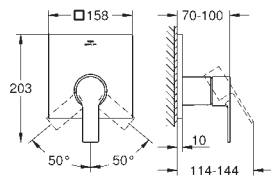

19 317 001	chromé	491,83
19 317 DC1	supersteel	688,56
19 317 GL1	cool sunrise	737,74
19 317 GN1	brushed cool sunrise	786,93
19 317 DA1	warm sunset	737,74
19 317 DL1	brushed warm sunset	786,93
19 317 AL1	brushed hard graphite	786,93

Allure
Set de finition pour mitigeur monocommande, 1 sortie
à combiner impérativement avec :
GROHE Rapido SmartBox 35 604
GROHE SilkMove: cartouche en céramique 46 mm
finition **GROHE Long-Life**
rosace avec **GROHE FastFixation** (fixations cachées)
rosace en métal, ajustable rétroactivement de 6°
levier en métal
débit :
sortie B ou C = 30 l/min
Attention : livré sans corps d'encastrement

35 604 000
GROHE Rapido SmartBox corps encastré universel
édition professionnelle

92,22