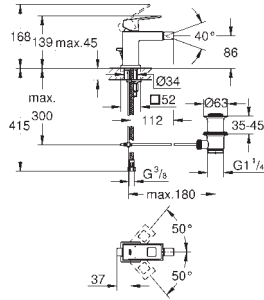

GROHE EUROCUBE

Référence Finition Prix rec. (€) sans TVA

23 138 000	chromé	289,63
23 138 DC0	supersteel	405,50
23 138 ALO	brushed hard graphite	463,43

Eurocube
Mitigeur monocommande bidet
Taille S
monotrou
levier en métal
GROHE SilkMove : cartouche en céramique 28 mm
finition **GROHE Long-Life**
GROHE Water Saving technologie d'économie d'eau
débit maximal (à 3 bar) : 5 l/min
GROHE FastFixation Plus
mousseur à rotule
vidage automatique 1 1/4"
flexible(s) de raccordement souple(s)