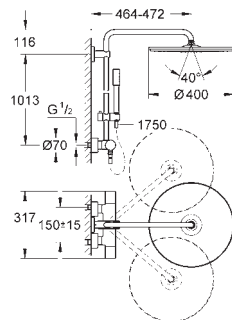

GROHE RAINSHOWER SYSTEM

Référence

Finition

Prix rec. (€) sans
TVA

27 174 001

chromé

1 605,39

Rainshower System 400

Système de douche avec mitigeur thermostatique

constitué de :

- bras de douche de 450 mm orientable
- mitigeur thermostatique incluant la fonction Aquadimmer permet la sélection de la douche de tête et la douche à main

Douche de tête Rainshower Cosmopolitan 400

en métal

avec rotule

angle de rotation $\pm 20^\circ$

douche à main Stick en métal

curseur réglable en hauteur

flexible de douche 1750 mm, 1/2" x 1/2"

GROHE TurboStat Régulation thermostatique quasi-instantanée

GROHE SafeStop : butée à 38°C

GROHE SafeStop Plus : limiteur optionnel température à 43°C

GROHE CoolTouch Le corps ne devient jamais plus chaud que l'eau mitigée

GROHE DreamSpray : répartition uniforme du flux entre tous les diffuseurs

finition **GROHE Long-Life**

GROHE SpeedClean : le calcaire disparaît en un tour de main

Inner WaterGuide longévité maximale

convient pour chauffe-eau instantané à partir de 18 kW/h

débit minimum nécessaire 7 l/min.

27 058 000

chromé

989,21