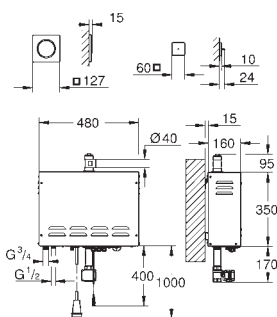

26 828 000

5 509,15

F-digital Deluxe

Générateur de vapeur 9,9 kW avec sortie de vapeur et sonde de température

constitué de :
générateur de vapeur de 3,3 à 9,9 kW
480 x 350 x 159 mm
convient aux cabines à vapeur jusqu'à 16 m³
Alimentation électrique 400 V 3L+N+PE AC, 50 Hz
puissance 9,9 kW
Arrivée d'eau 3/4"
pression 1 - 10 bar (via un réducteur de pression)
Vidage automatique
Sortie d'eau 1/2"
Sortie de vapeur 1/2"
Protection de type IP 23
marquage de conformité CE
avec prise de raccordement
Sortie du module de vapeur:
127 x 127 mm
raccord fileté 1/2"
Module du capteur de température:
60 x 60 x 12 mm

GROHE SpeedClean : le calcaire disparaît en un tour de main

finition **GROHE Long-Life**

nécessite corps encastré (29 414 000), un boîtier d'unité de base F-digital Deluxe (26 864 000 ou 36 476 000), une unité Bluetooth (36 475 000) et divers câbles de connexion - à commander séparément en fonction de la situation d'installation.