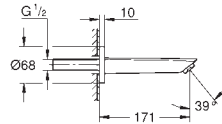

13 448 2433

matte black

147,63

**Eurosmart**

**Bec Bain**

montage mural

finition **GROHE Long-Life**

mousseur