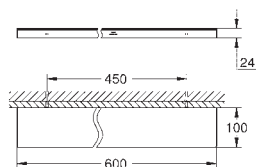

40 965 001	chromé	457,91
40 965 DC1	supersteel	641,07
40 965 GL1	cool sunrise	686,87
40 965 GN1	brushed cool sunrise	732,65
40 965 DA1	warm sunset	686,87
40 965 DL1	brushed warm sunset	732,65
40 965 AL1	brushed hard graphite	732,65

Allure
Tablette
montage mural
matériaux: verre / métal
fixation invisible
largeur 600 mm
profondeur 100 mm
finition **GROHE Long-Life**