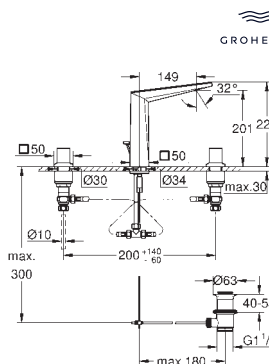

20 669 000
20 669 DC0
20 669 ALO

chromé
supersteel
brushed hard graphite

3 481,30
5 512,05
5 802,16

Allure Brilliant Private Collection
Mélangeur 3 trous 1/2" Lavabo
Taille L

avec poignées et inserts en Caesarstone Vanilla Noir
têtes en céramique 1/2", 90°
finition **GROHE Long-Life**
GROHE Water Saving technologie d'économie d'eau
débit maximal (à 3 bar) : 5 l/min
bec avec mousseur intégré
vidage automatique 1 1/4"
flexibles de raccordement du bec aux robinets latéraux