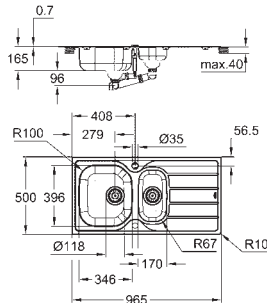

GROHE EVIERS EN ACIER INOXYDABLE

Référence

Finition

Prix rec. (€) sans
TVA

31 564 SD1

RealSteel

231,10

K200

Évier acier inoxydable avec égouttoir

Modèle : K200 60-S 96,5/50 1.5 rev

Type d'installation : à encastrer

matériau: acier inoxydable AISI 304 (V2A)

Épaisseur du matériau : 0.7 mm

Finition **GROHE Long-Life**

finition : satin finish

GROHE Whisper

taille du meuble min. : 600 mm

dimensions: 965 x 500 mm

1 bac : 346 x 396 x 150 mm

1 bac : 170 x 320 x 80 mm

rayon extérieur : R10 (encastré par dessus), rayon bac intérieur : R100

GROHE FastFixation installation rapide

Évier réversible

Découpe (à encastrer) : 941 x 476 mm

trous pré-perçés : 2 x 35 mm

Vidage : Ø 3.5"/90 mm vidage automatique avec panier

accessoires inclus : vidage automatique avec poignée rotative, syphon, panier et set d'installation

En option : vidage automatique avec bouton poussoir (40 986 SD0)

nombre de supports de montage inclus (encastré par dessus): 16

31 565 SD1

RealSteel

245,56

Eurosmart

Évier et mitigeur monocommande bundle

constitué de :

K200 évier en acier inox avec vidage (31 552 SD1)

Type d'installation : à encastrer

mitigeur évier monocommande Eurosmart (33 281 003)

bec bas

monotrou

finition **GROHE Long-Life**

GROHE SilkMove: cartouche en céramique 35 mm

avec limiteur de course intégrée

limiteur de débit ajustable

bec mobile

zone de rotation 140°

Conduits d'eau internes **sans plomb ni nickel**

mousseur facile à remplacer avec une simple pièce de monnaie

flexible(s) de raccordement souple(s)

Rayon extérieur : R6 (encastré), rayon bac intérieur : R100

GROHE FastFixation installation rapide

En option : vidage automatique avec bouton poussoir (40 986 SD0)

nombre de supports de montage inclus (encastré): 14