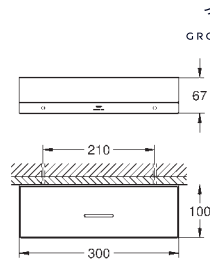

GROHE SPA

GROHE SPA ALLURE

Référence

Finition

Prix rec. (€) sans
TVA

- 40 966 001
- 40 966 GN1
- 40 966 DL1

- chromé
- brushed cool sunrise
- brushed warm sunset

- 169,60
- 271,35
- 271,35

Allure

Panier porte-savon

montage mural
matériaux: plastique mat / métal
fixation invisible
largeur 300 mm
profondeur 100 mm
hauteur 66 mm
finition **GROHE Long-Life**