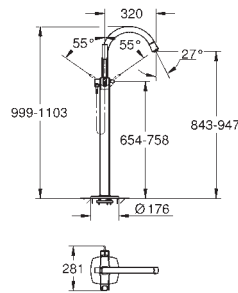

GROHE SPA

24 375 000
24 375 IGO

chromé
chromé/doré

2 306,95
2 999,04

Grandera
Mitigeur bain, montage au sol
à combiner impérativement avec : **45 984 001**
sans set de prémontage

GROHE SilkMove: cartouche en céramique 46 mm
finition **GROHE Long-Life**
inverseur automatique bain/douche
bec avec mousseur
projection 320 mm
avec support de douche
- douche à main Grandera 7,6 l/min.
flexible Silverflex 1250 mm
protection anti-retour

45 984 001
Platine support pour bec bain et douche hors sol

629,05