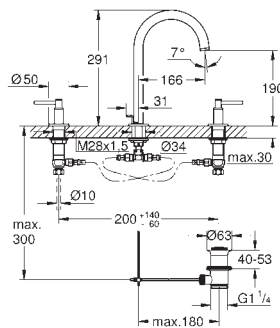

20 649 000
20 649 DC0
20 649 GL0
20 649 GN0
20 649 DA0
20 649 DL0
20 649 AL0

chromé
supersteel
cool sunrise
brushed cool sunrise
warm sunset
brushed warm sunset
brushed hard graphite

745,07
1 043,10
1 117,61
1 192,11
1 117,61
1 192,11
1 192,11

Atrio

Mélangeur 3 trous 1/2" Lavabo
Taille L

têtes en céramique 1/2", 90°

finition **GROHE Long-Life**

GROHE Water Saving technologie d'économie d'eau

débit maximal (à 3 bar) : 5 l/min

bec mobile avec butée et mousseur

vidage automatique 1 1/4"

flexibles de raccordement du bec aux robinets latéraux

Deux différents sets de finitions sont inclus : un set avec les marquages „H“ pour eau chaude et „C“ pour eau froide et un set sans aucun marquage