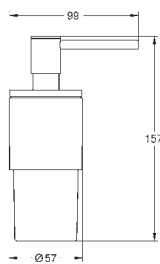

Référence	Finition	Prix rec. (€) sans TVA
40 886 000	chromé	104,95
40 886 DC0	supersteel	146,93
40 886 GL0	cool sunrise	157,42
40 886 GN0	brushed cool sunrise	172,86
40 886 DA0	warm sunset	157,42
40 886 DL0	brushed warm sunset	172,86
40 886 AL0	brushed hard graphite	167,92

Distributeur de savon liquide
matériaux: verre / métal
contenu 160 ml
Pour cadre support Allure 40 278 xx1 ou Atrio 40 884 xx0 (à commander séparément)
finition **GROHE Long-Life**