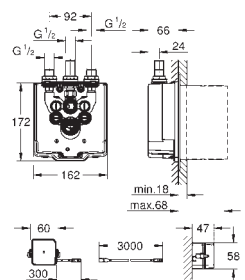

36 416 001

870,64

Eurosmart Cosmopolitan E
Corps encastré

pour douche
avec mitigeur thermostatique pré-réglable et invisible
Pour infra-rouge 36 415 000 et 36 463 000
2 robinets d'arrêt
clapets anti-retour avec filtres
boîtier de connection pour alimentation électrique
avec transformateur 100-240 V AC, 50-60 Hz, 6,75 V DC
permet l'étanchéité du mur autour du corps
Avec natte d'étanchéité