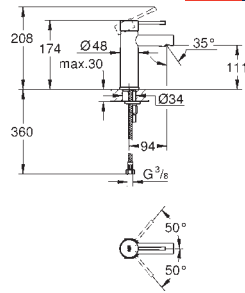

34 813 001

chromé

212,74

Essence
Mitigeur monocommande lavabo
Taille S
monotrou
levier en métal
GROHE SilkMove : cartouche en céramique 28 mm
avec limiteur de température
finition **GROHE Long-Life**
GROHE Water Saving technologie d'économie d'eau
débit maximal (à 3 bar) : 5 l/min
GROHE FastFixation Plus
corps lisse
flexible(s) de raccordement souple(s)
édition professionnelle