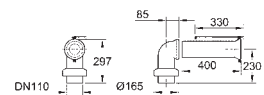

39 454 000 **77,52**

Prise de raccordement WC
horizontal et vertical
longueur réglable
distance du mur 60 à 105 mm