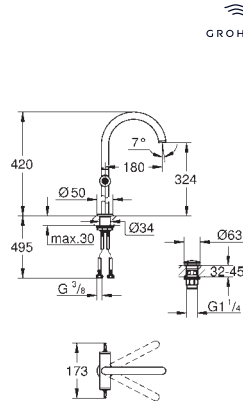

**GROHE FastFixation**

bec mobile avec butée et mousseur

bonde de vidage à système „push open", 1 1/4"

flexible(s) de raccordement souple(s)

pour manettes rondes

à combiner avec les manettes rondes 48 458, 48 459 ou 48 646, à commander séparément