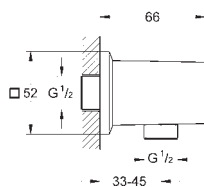

26 850 000

chromé

70,07

26 850 DC0

supersteel

98,10

26 850 ALO

brushed hard graphite

119,11

Allure Brilliant

Coude à encastrer 1/2"

filetage de raccordement mâle 1/2"

protection anti-retour

en **métal**

finition **GROHE Long-Life**