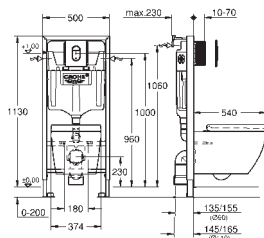

36 503 000 **chromé** **686,12**

Rapid SL
5 en 1 set pour WC, hauteur 1,13 m
avec réservoir GD 2, 6 - 9 l
constitué de :
Rapid SL pour WC (38 528 001)
WC suspendu en céramique Euro, 3/5 l (39 538 000)
Euro Ceramic lunette WC avec couvercle, soft close (39 330 002)
plaque de commande Arena Cosmopolitan, chrome, installation verticale (38 844 000)
2 angles paroi avec matériel de fixation
Set d'isolation phonique pour WC (37 131 000)