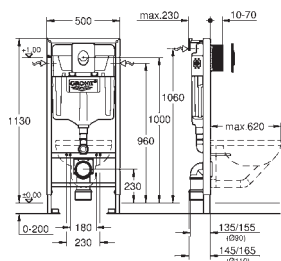

Rapid SL

3 en 1 set pour WC, hauteur 1,13 m

avec réservoir GD 2, 6 - 9 l
constitué de :
Rapid SL pour WC (38 528 001)
Plaque de commande Skate Air, alpine white, installation verticale (38 505 SH0)
équerre murale (38 558 00M)

38 539 001

297,32