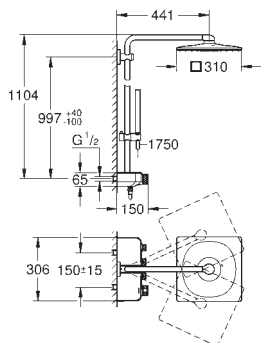

**TwistStop** : système anti-torsion

convient pour chauffe-eau instantané à partir de 18 kW/h

débit minimum nécessaire 7 l/min.

|            |                       |          |
|------------|-----------------------|----------|
| 26 508 000 | chromé                | 1 280,00 |
| 26 508 LS0 | moon white            | 1 478,69 |
| 26 508 DC0 | supersteel            | 1 920,01 |
| 26 508 AL0 | brushed hard graphite | 2 304,02 |