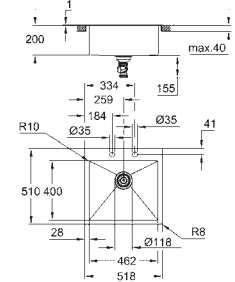

31 583 SD1

RealSteel

778,04

K800

Evier acier inoxydable

modèle : K800 60-S 51.8/51 1.0

Type d'installation : A encastrer ou affleurant

matériel: acier inoxydable AISI 304 (V2A)

Épaisseur du matériau : 1 mm

Finition **GROHE Long-Life**

finition : satin finish

GROHE Whisper

taille du meuble min. : 600 mm

Dimensions : 518 x 510 mm

1 bac : 462 x 400 x 200 mm

rayon extérieur : R3, rayon bac intérieur : R10

GROHE FastFixation installation rapide

Découpe (à encastrer) : 503 x 495 mm (R3)

Découpe (affleurant) : 1145 x 505 mm (R3)(dimension extérieure: -519 x 511 -R8

profondeur -3.5 mm)

Vidage : Ø 3.5"/90 mm vidage automatique avec panier

accessoires inclus : vidage automatique avec poignée rotative, syphon, panier et set d'installation

En option : vidage automatique avec bouton poussoir (40 986 SD0)

nombre de supports de montage inclus (encastré par dessus): 8