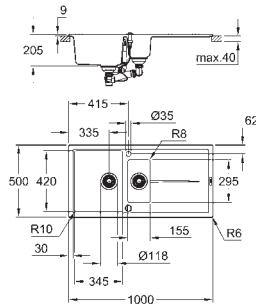

GROHE EVIERS COMPOSITE

Référence Finition Prix rec. (€) sans TVA

31 642 AP0 noir granite 448,32

K400

Evier composite avec égouttoir

modèle : K400 60-C 100/50 1.5 rev

Type d'installation : à encastrer

Matière : quartz composite

GROHE Whisper

taille du meuble min. : 600 mm

Dimensions : 1000 x 500 mm

1 bac : 335 x 420 x 205 mm

0.5 bac : 155 x 295 x 146 mm

Rayon extérieur : R6, rayon bac intérieur : grand bac R10, petit bac R8

GROHE FastFixation installation rapide

Evier réversible

Découpe : 980 x 480 mm

vidage : vidage automatique

accessoires inclus : vidage automatique avec poignée rotative, syphon, panier et set d'installation

En option : vidage automatique avec bouton poussoir (40 986 SD0)

nombre de supports de montage inclus (encastré par dessus): 10

résistant à la chaleur jusqu'à 180° C

31 643 AP0 noir granite 477,24