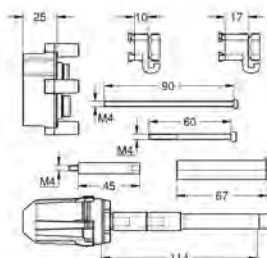

14 057 000

134,94

Set de rallonge universel pour mitigeurs monocommande, 50 mm pour mitigeurs monocommande encastrés en combinaison avec GROHE Rapido SmartBox