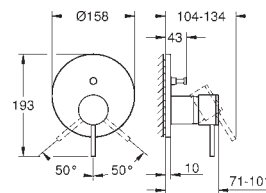

Aerio

Mitigeur monocommande avec inverseur 2 voies

à combiner impérativement avec :

GROHE Rapido SmartBox 35 604

GROHE SilkMove: cartouche en céramique 46 mm

finition GROHE Long-Life

rosace avec GROHE FastFixation (fixations cachées)

rosace en métal, ajustable rétroactivement de 6°

levier en métal

inverseur automatique

débit :

sortie B = 27 l/min, sortie C = 27 l/min

Attention : livré sans corps d'encastrement

35 604 000

GROHE Rapido SmartBox corps encastré universel
édition professionnelle

92,22