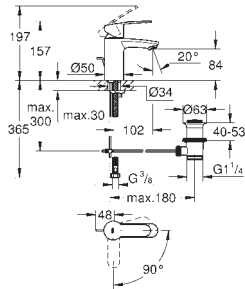

23 374 20E

chromé

171,47

Eurostyle Cosmopolitan
Mitigeur monocommande lavabo

Taille S

monotrou

GROHE SilkMove Energy Saving cartouche céramique 35 mm avec fonction

d'économie d'énergie par démarrage à froid

limiteur de débit ajustable

finition **GROHE Long-Life**

GROHE Water Saving technologie d'économie d'eau

débit maximal (à 3 bar) : 5 l/min

GROHE FastFixation installation rapide

vidage automatique 1/4"

flexible(s) de raccordement souple(s)

23 373 20E

chromé

163,85

Idem, corps lisse