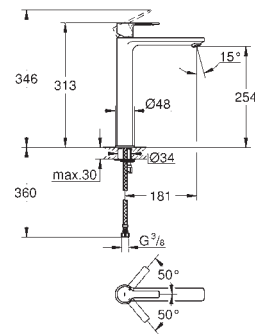

23 405 001	chromé	411,98
23 405 DC1	supersteel	576,77
23 405 AL1	brushed hard graphite	659,16

Lineare
Mitigeur monocommande lavabo
Taille XL
monotrou
levier en métal
pour vasque libre
GROHE SilkMove : cartouche en céramique 28 mm
avec limiteur de température
finition **GROHE Long-Life**
GROHE Water Saving technologie d'économie d'eau
débit maximal (à 3 bar) : 5 l/min
mousseur **SpeedClean**, procédé anti-calcaire
GROHE FastFixation Plus: installation ultra-rapide
corps lisse
flexible(s) de raccordement souple(s)
pression minimale recommandée 1.0 bar