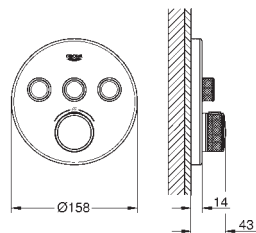

GROHE GROHTHERM SMARTCONTROL

Référence

Finition

Prix rec. (€) sans
TVA

29 151 LS0

moon white

923,89

Grotherm SmartControl

Thermostatique pour installation encastrée 2 sorties

à combiner impérativement avec :

GROHE Rapido SmartBox 35 604

Rosace murale en métal avec **GROHE FastFixation**,
ajustable rétroactivement de 6°

Finition **GROHE Long-Life**

1 Bouton poussoir **SmartControl** pour ON-OFF, tourner pour l'ajustement du débit GROHE Water Saving au débit maximum pictogrammes échangeables

GROHE TurboStat Régulation thermostatique quasi-instantanée

GROHE ProGrip avec surface moletée

GROHE SafeStop : butée à 38°C

GROHE SafeStop Plus limiteur optionnel température à 43°C ou 46°C

clapets anti-retour et filtres intégrés certifié BELGAQUA

Sorties multiples pouvant être utilisées simultanément

plaque de verre en moon white

Attention : livré sans corps d'encastrement

débit :

sortie B = 24 l/min,

sortie C = 26 l/min

sortie B+C = 29 l/min

35 604 000

GROHE Rapido SmartBox corps encastré universel
édition professionnelle

92,22

29 904 LS0

moon white

983,49

Grotherm SmartControl

Thermostatique pour installation encastrée 3 sorties

à combiner impérativement avec :

GROHE Rapido SmartBox 35 604

Rosace murale en métal avec **GROHE FastFixation**,
ajustable rétroactivement de 6°

Finition **GROHE Long-Life**

1 Bouton poussoir **SmartControl** pour ON-OFF, tourner pour l'ajustement du débit GROHE Water Saving au débit maximum pictogrammes échangeables

GROHE TurboStat Régulation thermostatique quasi-instantanée

GROHE ProGrip avec surface moletée

GROHE SafeStop : butée à 38°C

GROHE SafeStop Plus limiteur optionnel température à 43°C ou 46°C

clapets anti-retour et filtres intégrés certifié BELGAQUA

Sorties multiples pouvant être utilisées simultanément