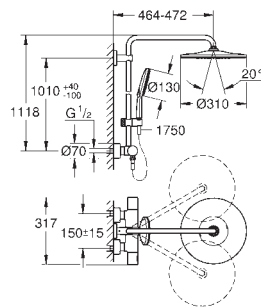

Rainshower SmartActive 310

Système de douche avec mitigeur thermostatique

constitué de :

- bras de douche de 450 mm orientable
- mitigeur thermostatique incluant la fonction Aquadimmer permet la sélection de la douche de tête et la douche à main
- douche de tête Rainshower Mono 310

avec rotule

angle de rotation $\pm 15^\circ$

douche à main Rainshower SmartActive 130

curseur réglable en hauteur

Flexible de douche Silverflex 1750 mm

GROHE Water Saving limiteur de débit 9,5 l/min

GROHE TurboStat Régulation thermostatique quasi-instantanée

GROHE SafeStop : butée à 38°C

GROHE SafeStop Plus : limiteur optionnel température à 43°C

GROHE CoolTouch Minimise les risques de brûlures

GROHE DreamSpray : répartition uniforme du flux entre tous les diffuseurs

GROHE SmartTip sélection du jet

Finition **GROHE Long-Life**

GROHE FastFixation support supérieur réglable

GROHE SpeedClean : le calcaire disparaît en un tour de main

convient pour chauffe-eau instantané à partir de 18 kW/h

débit minimum nécessaire 7 l/min.