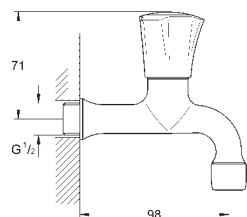

Référence

Finition

Prix rec. (€) sans  
TVA

30 098 001

chromé

52,17

**Costa L**  
**Robinet de service 1/2"**  
montage mural  
poignée métallique  
avec isolation thermique  
marquage : bleu  
Finition **GROHE Long-Life**  
mousseur  
têtes GROHE Long-Life