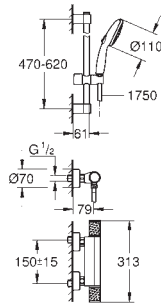

GROHE GROHTHERM 1000 PERFORMANCE

Référence

Finition

Prix rec. (€) sans
TVA

MITIGEURS
THERMOSTATIQUES

new

34 834 001

chromé

278,98

Grohtherm 1000 Performance

Mitigeur thermostatique douche 1/2"

avec barre de douche set 2 sprays (Rain, Jet)
constitué de :

Grohtherm 1000 Performance mitigeur thermostatique pour douche 1/2" (34 827)
barre de douche Tempesta, 600 mm (26 162)
édition professionnelle

47 175 000

134,38

Cartouche GROHE TurboStat 1/2"

pour connections d'eau inversées (eau chaude à droite)

pour Grohtherm 800, Grohtherm 800 Cosmopolitan, Grohtherm 1000
Performance, Grohtherm 1000, Grohtherm 1000 Cosmopolitan, Grohtherm
Cube, Grohtherm 2000, Grohtherm 3000 et thermostats apparents Grohtherm
SmartControl

Solution ne répondant pas à la norme EN1111

attention: cela implique la suppression de la technologie GROHE CoolTouch