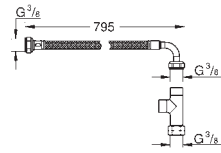

GROHE BAU CÉRAMIQUE

Référence

Finition

Prix rec. (€) sans
TVA

14 074 000

Set : flexible et T
Pour abattant lavant
constitué de :
raccord en T 3/8"
flexible de raccordement souple
795 mm
3/8" x 3/8"

50,47