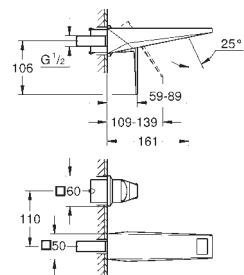

GROHE SPA

29 402 000
29 402 ALO

chromé
brushed hard graphite

961,32
1 538,12

Allure Brilliant
Mitigeur monocommande 2 trous lavabo
Taille M

montage mural

attention : livré sans le corps encastré
à combiner impérativement avec :

23 200

finition **GROHE Long-Life**
GROHE Water Saving technologie d'économie d'eau
débit maximal (à 3 bar) : 5 l/min
bec avec mousseur intégré
entr'axe: 110 mm
saillie: 161 mm

23 200 000
Corps encastré pour mitigeur monocommande, montage mural 318,09