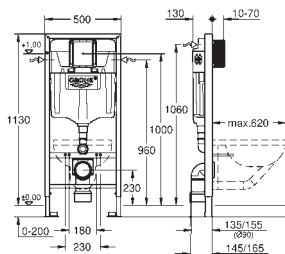

Equerres murales 38 558 00M (vendu séparément)

pour le montage des plus petites plaques de commande optionnelles,

commandez séparément la trappe de visite 40 911 000

**39 002 000**

**477,63**