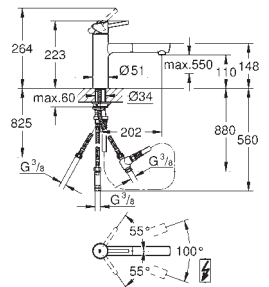

31 214 001 chromé 410,58

Concetto
Mitigeur évier
pour chauffe-eau à écoulement libre
bec médium
monotrou
Finition **GROHE Long-Life**
GROHE SilkMove: cartouche en céramique 35 mm
jet laminaire extractible
limiteur de débit ajustable
bec mobile
zone de rotation à 100°
protection anti-retour
flexible(s) de raccordement souple(s)
GROHE FastFixation
flow rate Rain (at 3 bar): 13.5 l/min