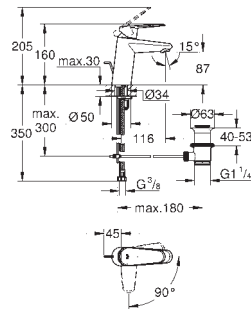

23 384 20E chromé 234,07

Eurodisc Cosmopolitan
Mitigeur monocommande lavabo
Taille S
monotrou
levier en métal
GROHE SilkMove Energy Saving cartouche céramique 35 mm avec fonction d'économie d'énergie par démarrage à froid
limiteur de débit ajustable
débit minimal réglable à 2,5 l/min
finition **GROHE Long-Life**
GROHE Water Saving technologie d'économie d'eau
débit maximal (à 3 bar) : 5 l/min
GROHE FastFixation installation rapide
vidage automatique 1 1/4"
flexible(s) de raccordement souple(s)