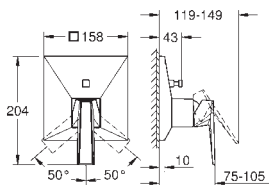

Référence

Finition

Prix rec. (€) sans
TVA

24 426 000
24 426 DC0
24 426 ALO

chromé
supersteel
brushed hard graphite

752,98
1 129,48
1 204,77

Allure Brilliant Private Collection
Mitigeur monocommande avec inverseur 2 voies

inserts en Caesarstone White Attica

à combiner impérativement avec :

GROHE Rapido SmartBox 35 604

GROHE SilkMove: cartouche en céramique 46 mm

finition **GROHE Long-Life**

rosace avec **GROHE FastFixation** (fixations cachées)

rosace en métal, ajustable rétroactivement de 6°

levier en métal

inverseur automatique

débit :

sortie B = 27 l/min, sortie C = 27 l/min

Attention : livré sans corps d'encastrement

35 604 000
GROHE Rapido SmartBox corps encastré universel
édition professionnelle

92,22