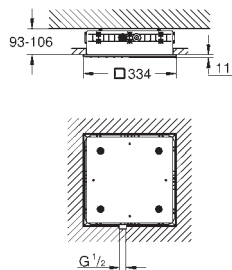

26 731 000

chromé

1 056,34

Rainshower Aqua Mono
Douche de plafond avec corps encastré

1 type de jet

Types de jet :

GROHE PureRain

comprenant un corps encastré, matériau de montage et matériau d'étanchéité pour d'autres combinaisons

334 x 334 mm

diffuseur de douche chromé

raccord fileté 1/2"

GROHE DreamSpray : répartition uniforme du flux entre tous les diffuseurs

finition **GROHE Long-Life**

GROHE SpeedClean : le calcaire disparaît en un tour de main

pression minimale recommandée 1.0 bar

débit maximal (à 3 bar) : 21 l/min (avec débit non limité)

26 733 000

chromé

1 056,34