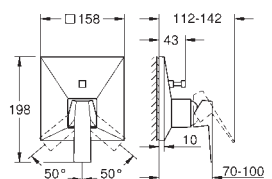

24 279 000
24 279 ALO

chromé
brushed hard graphite

542,09
867,36

Allure Brilliant

Mitigeur monocommande avec inverseur 2 voies

à combiner impérativement avec :
GROHE Rapido SmartBox 35 604

GROHE SilkMove: cartouche en céramique 46 mm
finition **GROHE Long-Life**

rosace avec **GROHE FastFixation** (fixations cachées)

rosace en métal, ajustable rétroactivement de 6°

levier en métal

inverseur automatique

débit :

sortie B = 27 l/min, sortie C = 27 l/min

Attention : livré sans corps d'encastrement

35 604 000

GROHE Rapido SmartBox corps encastré universel
édition professionnelle

92,22