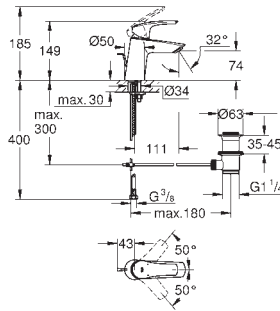

GROHE EUROSMART

Référence Finition Prix rec. (€) sans TVA

23 965 003 chromé 111,17

Eurosmart
Mitigeur monocommande lavabo
Taille S
version inclinée
levier en métal
GROHE SilkMove : cartouche en céramique 28 mm
avec limiteur de température
limiteur de débit ajustable
monotrou
finition **GROHE Long-Life**
GROHE Water Saving technologie d'économie d'eau
débit maximal (à 3 bar) : 5 l/min
Conduits d'eau internes **sans plomb ni nickel**
GROHE FastFixation installation rapide
vidage automatique 1 1/4"
flexible(s) de raccordement souple(s)
édition professionnelle