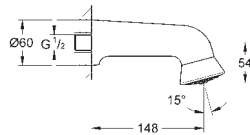

Référence	Finition	Prix rec. (€) sans TVA
	28 002 000 Relaxa 70 Pomme de douche peu de formation d'aérosols modèle lourd moulé anti-vandalisme raccord fileté 1/2" saillie: 57 mm limiteur de débit 9 l/min et 12 l/min GROHE DreamSpray : répartition uniforme du flux entre tous les diffuseurs finition GROHE Long-Life GROHE SpeedClean : le calcaire disparaît en un tour de main Inner WaterGuide longévité maximale anti-pendaison raccord pour applique murale	chromé	259,75
	28 948 000 Relaxa Plus 60 Pomme de douche modèle lourd moulé anti-vandalisme raccord fileté 1/2" Saillie totale du mur 148 mm finition GROHE Long-Life GROHE SpeedClean : le calcaire disparaît en un tour de main	chromé	305,52
	28 286 000 Relaxa 50 Douche latérale 2 jets Normal, Jet tête rotative finition GROHE Long-Life GROHE SpeedClean : le calcaire disparaît en un tour de main débit minimum 4,5 l/min	chromé	138,09