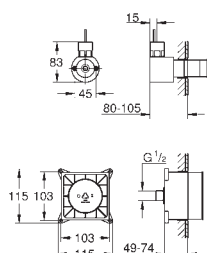

29 414 000

chromé

547,89

GROHE F-digital Deluxe

Corps encastré pour générateur de vapeur

pour utilisation avec le module vapeur 26 828 000
constitué de :
- 1 corps encastré pour la sortie vapeur (115 x 115 x 49-77 mm)
- 1 corps encastré pour le capteur de température (58 x 83 x 80-105 mm)
- 1 câble pour le capteur de température, 5 m
- 1 câble pour le générateur de vapeur, 5 m

42 634 000

chromé

105,35

F-digital Deluxe

Rallonge de câble (4 pôles) générateur de vapeur et lumière LED d'Aquasymphony, 5 m

extension entre l'unité de base (26 864 000 of 36 476 000) et le générateur de vapeur 26 828 000
Câble d'extension jusqu'à 10 m