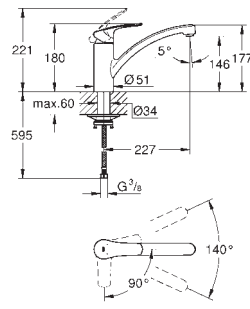

32 221 003	chromé	143,66
32 221 2433	matte black	186,76

Eurosmart
Mitigeur évier
bec bas
monotrou
finition **GROHE Long-Life**
GROHE SilkMove Energy Saving cartouche céramique 35 mm avec fonction d'économie d'énergie par démarrage à froidet avec butée éco 1/2 débit
limiteur de débit ajustable
bec mobile
zone de rotation 140°
Conduits d'eau internes **sans plomb ni nickel**
mousseur facile à remplacer avec une simple pièce de monnaie
flexibles de raccordement souples 3/8"
kit de fixation métallique
débit maximal (à 3 bar): 9.5 l/min
édition professionnelle