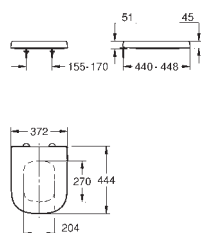

Euro Céramique

Siège abattant WC frein de chute

avec couvercle
fonction quick release
amovible
en Duroplast
set de fixation inclus
charnières en acier inoxydable
fixation facile par le haut
capacité de charge de 150 kg
Approprié pour toutes toilettes GROHE Euro Ceramic

CÉRAMIQUE