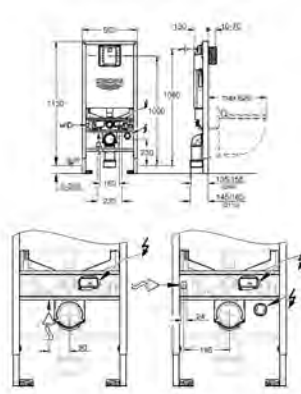

Régulation du débit facile via la trappe de visite sans retrait des valves

Equerres murales 38 558 00M (vendu séparément)

Pour installation d'une plaque de commande 156 x 197 mm, commandez la

trappe de visite 66 791 000 (vendue séparément)