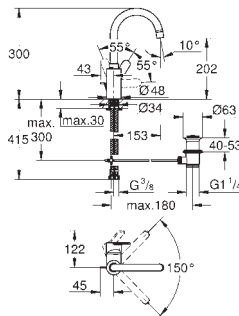

23 043 003

chromé

239,96

Eurostyle Cosmopolitan
Mitigeur monocommande lavabo Taille L

monotrou

levier en métal

fixation de poignée invisible

GROHE SilkMove: cartouche en céramique 35 mm

limiteur de débit ajustable

finition **GROHE Long-Life**

Conduits d'eau internes **sans plomb ni nickel**

GROHE FastFixation installation rapide

mousseur

bec mobile

avec butée économique 1/2 débit

vidage automatique 1/4"

flexible(s) de raccordement souple(s)

pression minimale recommandée 1.0 bar