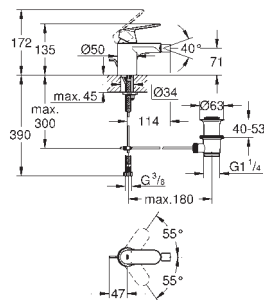

Eurosmart Cosmopolitan

Mitigeur monocommande bidet

Taille S

monotrou

levier en métal

GROHE SilkMove: cartouche en céramique 35 mm

limiteur de débit ajustable

finition GROHE Long-Life

GROHE Water Saving technologie d'économie d'eau

débit maximal (à 3 bar) : 5 l/min

GROHE FastFixation installation rapide

mousseur à rotule

vidage automatique 1 1/4"

flexible(s) de raccordement souple(s)