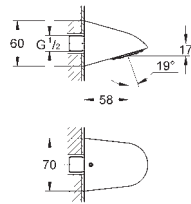

Référence	Finition	Prix rec. (€) sans TVA
	28 002 000 Relaxa 70 Pomme de douche peu de formation d'aérosols modèle lourd moulé anti-vandalisme raccord fileté 1/2" saillie: 57 mm limiteur de débit 9 l/min et 12 l/min GROHE DreamSpray : répartition uniforme du flux entre tous les diffuseurs finition GROHE Long-Life GROHE SpeedClean : le calcaire disparaît en un tour de main Inner WaterGuide longévité maximale anti-pendaison raccord pour applique murale	chromé	259,75
	28 948 000 Relaxa Plus 60 Pomme de douche modèle lourd moulé anti-vandalisme raccord fileté 1/2" Saillie totale du mur 148 mm finition GROHE Long-Life GROHE SpeedClean : le calcaire disparaît en un tour de main	chromé	305,52
	28 286 000 Relaxa 50 Douche latérale 2 jets Normal, Jet tête rotative finition GROHE Long-Life GROHE SpeedClean : le calcaire disparaît en un tour de main débit minimum 4,5 l/min	chromé	138,09