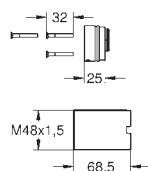

46 901 000

121,12

**Kit d'extension 25 mm**  
pour 23 429 000 mitigeur Joystick 1/2", corps encastré  
montage 2 trous  
montage mural  
avec clé de démontage