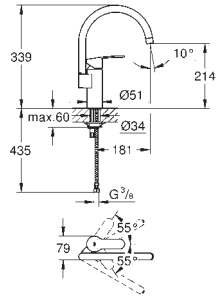

GROHE EUROSTYLE COSMOPOLITAN

Référence

Finition

Prix rec. (€) sans
TVA

30 221 002

chromé

189,18

Eurostyle Cosmopolitan
Mitigeur évier

bec haut

monotrou

GROHE SilkMove: cartouche en céramique 35 mm

mousseur

limiteur de débit ajustable

bec mobile

zone de rotation réglable: 0° / 150° / 360°

flexible(s) de raccordement souple(s)

GROHE FastFixation

limiteur de température intégré

flow rate Rain (at 3 bar): 5.6 l/min