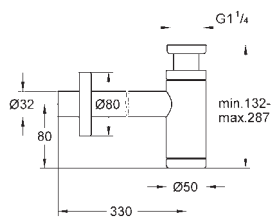

28 912 000	chromé	118,52
28 912 DC0	supersteel	165,93
28 912 GL0	cool sunrise	177,78
28 912 GN0	brushed cool sunrise	189,64
28 912 DA0	warm sunset	177,78
28 912 DL0	brushed warm sunset	189,64
28 912 AL0	brushed hard graphite	189,64

Siphon 1 1/4"
pour lavabo
laiton
bouchon métallique fileté pour le nettoyage
grande rosace de recouvrement
finition **GROHE Long-Life**