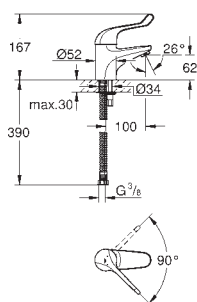

Euroeco Special / Sécurité
Mitigeur monocommande 1/2" Lavabo

monotrou
corps lisse
finition **GROHE Long-Life**
débit maximal (à 3 bar): 8 l/min
cartouche en céramique
limiteur de débit ajustable
limiteur de température
Débit minimal réglable à 6 l/min

Fonctionnement séquentiel par rotation du levier :
réglage du débit et de la température par rotation horizontale
sécurité obtenue par démarrage à l'eau froide

Brise-jet laminaire
levier en métal
longueur du levier : 120 mm

GROHE FastFixation
flexible(s) de raccordement souple(s)

32 790 000

chromé

404,36