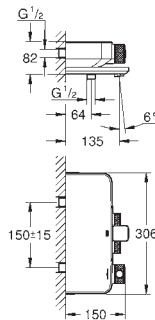

34 718 000 chromé 542,42

Grotherm SmartControl
Mitigeur thermostatique bain/douche 1/2"
montage mural
GROHE CoolTouch Minimise les risques de brûlures
finition **GROHE Long-Life**
GROHE SafeStop : butée à 38°C
GROHE SafeStop Plus : limiteur optionnel température à 43°C
GROHE TurboStat Régulation thermostatique quasi-instantanée
GROHE ProGrip avec surface moletée
1 Bouton poussoir **SmartControl** pour ON-OFF, tourner pour l'ajustement du débit GROHE Water Saving au débit maximum
GROHE EasyReach shower tray intégré
départ de douche 1/2" en dessous
bec bain avec mousseur
clapets anti-retour et filtres intégrés certifié BELGAQUA
protection anti-retour