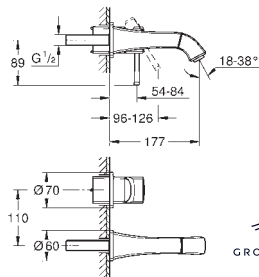

29 417 000
29 417 IGO

chromé
chromé/doré

653,84
850,00

Idem, saillie 234 mm

23 319 000

Corps encastré pour mitigeur monocommande, 2 trous, montage mural

312,22

24 372 000
24 372 IGO

chromé
chromé/doré

555,14
721,69

Grandera
Mitigeur monocommande bidet
monotrou

GROHE SilkMove : cartouche en céramique 28 mm

finition **GROHE Long-Life**

GROHE FastFixation installation rapide

mousseur à rotule

vidage automatique 1 1/4"

flexible(s) de raccordement souple(s)