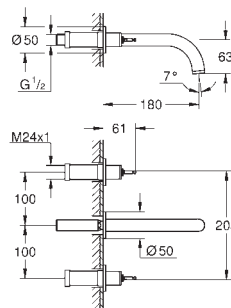

**GROHE FastFixation**

bec mobile avec butée et mousseur

bonde de vidage à système „push open", 1 1/4"

flexible(s) de raccordement souple(s)

pour manettes rondes

à combiner avec les manettes rondes 48 458, 48 459 ou 48 646, à commander séparément