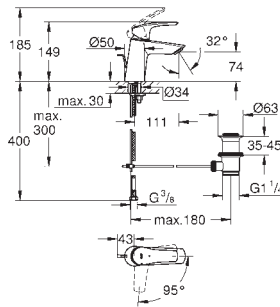

23 969 003

chromé

111,17

Eurosmart
Mitigeur monocommande lavabo
Taille S

version inclinée
monotrou
levier en métal

GROHE SilkMove Energy Saving cartouche en céramique 28 mm avec fonction d'économie d'énergie par démarrage à froid
limiteur de débit ajustable
avec limiteur de température

finition **GROHE Long-Life**

GROHE Water Saving technologie d'économie d'eau

débit maximal (à 3 bar) : 5 l/min

Conduits d'eau internes **sans plomb ni nickel**

vidage automatique 1 1/4"

flexible(s) de raccordement souple(s)

édition professionnelle