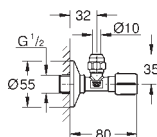

22 037 000	chromé	9,19
22 037 DC0	supersteel	58,85
22 037 GL0	cool sunrise	59,76
22 037 GN0	brushed cool sunrise	60,68
22 037 DA0	warm sunset	59,76
22 037 DL0	brushed warm sunset	60,68
22 037 AL0	brushed hard graphite	60,68

Robinet d'équerre 1/2"
Connexion rugueuse pour une meilleure étanchéité
raccord mural 1/2"
sortie 3/8"
avec compensation de longueur
avec écrou Ø 10 mm
arrêt de tige, protégé contre l'eau, laiton, avec
chambre de graisse et double joint torique
longue tige de poussée
poignée en métal
marquage neutre
rosace en métal Ø 55 mm
Finition **GROHE Long-Life**