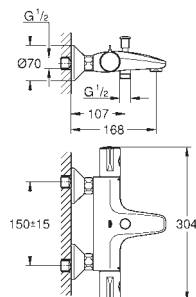

34 567 000

chromé

277,83

Grotherm 800

Mitigeur thermostatique bain/douche 1/2"

montage mural

finition **GROHE Long-Life**

GROHE SafeStop : butée à 38°C

GROHE SafeStop Plus : limiteur optionnel température à 43°C

GROHE TurboStat Régulation thermostatique quasi-instantanée

robinet d'arrêt intégré

inverseur automatique bain/douche

GROHE EcoButton: poignée de débit avec touche éco et butée éco réglable séparément

tête céramique 1/2", 180°

départ de douche 1/2" en dessous

mousseur

clapet(s) anti-retour intégré(s) agréé Belgaqua

filtres intégrés

raccords S

rosace en métal

GROHE Water Saving technologie d'économie d'eau

33 302 003

chromé

183,00