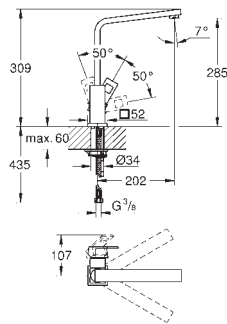

31 255 000
31 255 DC0

chromé
supersteel

356,41
463,34

Eurocube

Mitigeur évier

bec haut

monotrou

Finition **GROHE Long-Life**

GROHE SilkMove : cartouche en céramique 28 mm
mousseur

bec mobile

zone de rotation 90°

flexible(s) de raccordement souple(s)

GROHE FastFixation

débit maximal (à 3 bar): 9.5 l/min

CUISINE