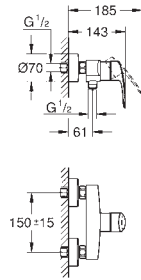

33 555 003
33 555 2433

chromé
matte black

121,77
158,30

Eurosmart
Mitigeur monocommande 1/2" douche

montage mural
levier en métal
GROHE SilkMove: cartouche en céramique 35 mm
limiteur de débit ajustable
avec limiteur de température
finition **GROHE Long-Life**
sortie de douche 1/2" avec clapet anti-retour intégré
raccords S
rosaces métalliques
protection anti-retour
édition professionnelle