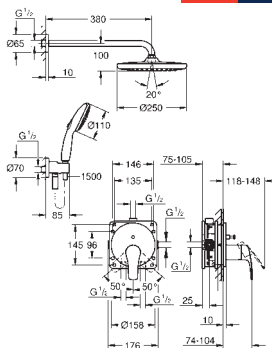

Eurosmart

Mitigeur monocommande avec inverseur 2 voies
à combiner impérativement avec :

GROHE Rapido SmartBox 35 604
GROHE SilkMove: cartouche en céramique 46 mm

finition **GROHE Long-Life**
rosace avec **GROHE FastFixation** (fixations cachées)

rosace en métal, ajustable rétroactivement de 6°
inverseur automatique

débit :

sortie B = 27 l/min, sortie C = 27 l/min

Attention : livré sans corps d'encastrement
levier en métal

édition professionnelle

35 604 000

92,22

GROHE Rapido SmartBox corps encastré universel
édition professionnelle

new

25 288 000

chromé

602,51

Eurosmart

Système de douche encastré avec Tempesta 250

constitué de :

mitigeur monocommande encastré avec inverseur 2 voies (24 043)

GROHE Rapido SmartBox corps encastré universel, 1/2" (35 604)

Ensemble de douche de tête Tempesta 250 9,5 l/min (26 668) avec bras de douche horizontal 380 mm

douche à main Tempesta 110 2 jets (27 597)

coude à encastrer 1/2" avec support de douche mural (28 679)

Flexible de douche Rotaflex 1500 mm 1/2" x 1/2" (28 409)

régulateur de débit optionnel 9,5 l/min inclus pour la douche à main

19 451 2433

matte black

178,76

Eurosmart

Set de finition pour mitigeur monocommande, 1 sortie
à combiner impérativement avec :

levier en métal

Finition **GROHE Long-Life**

GROHE FastFixation escutcheon with covered fixation

étanchéité rosace et manette

Rosace métallique

édition professionnelle