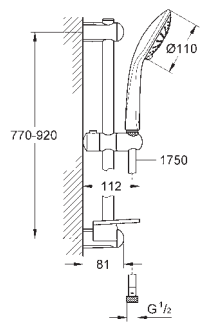

27 225 001

chromé

140,68

Euphoria 110 Duo
Set de douche, 2 jets

constitué de :

- douche à main 2 jets,
- 2 jets: Rain, SmartRain (27 220 000)
- barre de douche 900 mm (27 500)
- flexible Silverflex 1750 mm (28 388 001)

GROHE EasyReach porte savon (27 596)

GROHE DreamSpray : répartition uniforme du flux entre tous les diffuseurs

GROHE SprayDimmer contrôle du débit

finition **GROHE Long-Life**

GROHE FastFixation

GROHE SpeedClean : le calcaire disparaît en un tour de main

Inner WaterGuide longévité maximale

TwistStop : système anti-torsion

convient pour les chauffe-eau instantanés