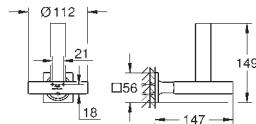

40 956 001	chromé	186,55
40 956 DC1	supersteel	261,18
40 956 GL1	cool sunrise	279,83
40 956 GN1	brushed cool sunrise	298,49
40 956 DA1	warm sunset	279,83
40 956 DL1	brushed warm sunset	298,49
40 956 AL1	brushed hard graphite	298,49

Allure
Porte-papier de réserve
en métal
fixation invisible
finition **GROHE Long-Life**