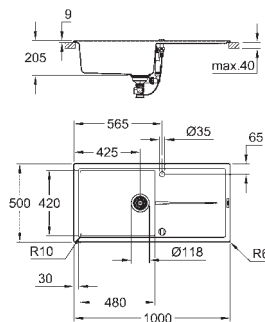

GROHE EVIERS COMPOSITE

Référence

Finition

Prix rec. (€) sans
TVA

31 639 AP0

noir granite

309,50

K400

Evier composite avec égouttoir

modèle : K400 50-C 78/50 1.0 rev

Type d'installation : à encastrer

Matière : quartz composite

GROHE Whisper

Taille min. du meuble : 500 mm

dimensions : 780 x 500 mm

1 bac : 347 x 440 x 205 mm

rayon extérieur : R6, rayon bac intérieur : R10

GROHE FastFixation installation rapide

Evier réversible

Découpe : 765 x 485 mm

vidage : vidage automatique

accessoires inclus : vidage automatique avec poignée rotative, syphon, panier et set d'installation

En option : vidage automatique avec bouton poussoir (40 986 SD0)

nombre de supports de montage inclus (encastré par dessus): 10

résistant à la chaleur jusqu'à 180° C

31 640 AP0

noir granite

389,95

K400

Evier composite avec égouttoir

modèle : K400 50-C 86/50 1.0 rev

Type d'installation : à encastrer

Matière : quartz composite

GROHE Whisper

Taille min. du meuble : 500 mm

dimensions : 860 x 500 mm

1 bac : 337 x 420 x 205 mm

rayon extérieur : R6, rayon bac intérieur : R10

GROHE FastFixation installation rapide

Evier réversible

Découpe : 840 x 480 mm

vidage : vidage automatique

accessoires inclus : vidage automatique avec poignée rotative, syphon, panier et set d'installation

En option : vidage automatique avec bouton poussoir (40 986 SD0)

nombre de supports de montage inclus (encastré par dessus): 10

résistant à la chaleur jusqu'à 180° C

31 641 AT0

gris granite

419,31

31 641 AP0

noir granite

419,31

K400

Evier composite avec égouttoir

modèle : K400 60-C 100/50 1.0 rev

Type d'installation : à encastrer

Matière : quartz composite

GROHE Whisper

taille du meuble min. : 600 mm

Dimensions : 1000 x 500 mm

1 bac : 480 x 420 x 205 mm

rayon extérieur : R6, rayon bac intérieur : R10

GROHE FastFixation installation rapide