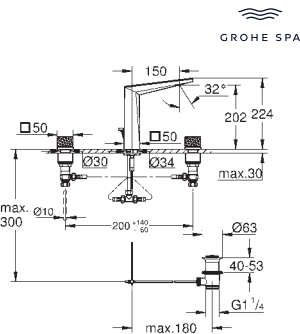

20 671 000	chromé	3 433,77
20 671 DC0	supersteel	5 150,64
20 671 AL0	brushed hard graphite	5 494,02

Allure Brilliant Private Collection
Mélangeur 3 trous 1/2" Lavabo
Taille L
avec manettes à inserts en Caesarstone White Attica
têtes en céramique 1/2", 90°
finition **GROHE Long-Life**
GROHE Water Saving technologie d'économie d'eau
débit maximal (à 3 bar) : 5 l/min
bec avec mousseur intégré
vidage automatique 1 1/4"
flexibles de raccordement du bec aux robinets latéraux