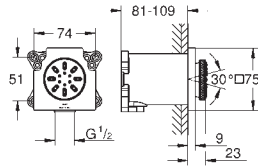

Rainshower Aqua

Body spray Cube 2 jets

Types de jet :

PureRain, ActiveJet

y compris le corps encastré et le sceau composé

75 x 75 mm, distance de projection 600 mm

plage de pivotement ± 15° de rotation

raccord fileté 1/2"

distance de projection 600 mm

GROHE Water Saving 3,3 l/min limiteur de débit

GROHE DreamSpray : répartition uniforme du flux entre tous les diffuseurs

finition **GROHE Long-Life**

GROHE SpeedClean : le calcaire disparaît en un tour de main

pression minimale recommandée 1.0 bar

ne convient pas pour chauffe-eau instantané.