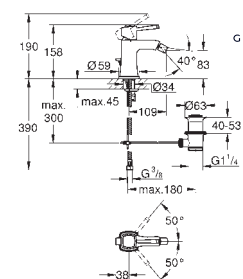

24 373 000
24 373 IGO

chromé
chromé/doré

575,71
748,43

Grandera
Mitigeur monocommande 1/2" douche
montage mural

GROHE SilkMove: cartouche en céramique 46 mm

finition **GROHE Long-Life**

limiteur de débit ajustable

support pour douche à main intégré

départ douche 1/2"

raccords S à rosaces

protection anti-retour