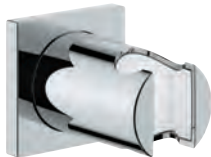

27 075 000
27 075 DC0
27 075 GL0
27 075 GN0
27 075 DA0
27 075 DL0
27 075 A00
27 075 AL0

chromé
supersteel
cool sunrise
brushed cool sunrise
warm sunset
brushed warm sunset
hard graphite
brushed hard graphite

45,61
63,85
72,97
77,53
72,97
77,53
72,97
77,53

Rainshower

Support mural pour douche à main

non orientable

avec rosace carrée

finition **GROHE Long-Life**