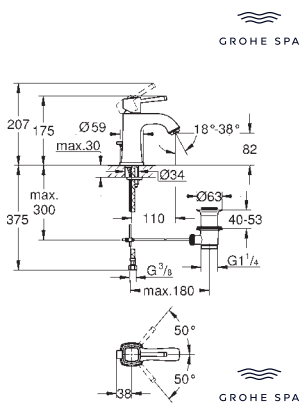

Référence Finition Prix rec. (€) sans TVA

24 369 000	chromé	493,47
24 369 IGO	chromé/doré	641,52
24 369 DA0	warm sunset	740,21

Grandera
Mitigeur monocommande lavabo
Taille M
monotrou
GROHE SilkMove : cartouche en céramique 28 mm
finition GROHE Long-Life
GROHE Water Saving technologie d'économie d'eau
débit maximal (à 3 bar) : 5 l/min
GROHE FastFixation installation rapide
GROHE AquaGuide mousseur ajustable
vidage automatique 1 1/4"
flexible(s) de raccordement souple(s)

24 370 000	chromé	493,47
24 370 IGO	chromé/doré	641,52
Idem, corp lisse