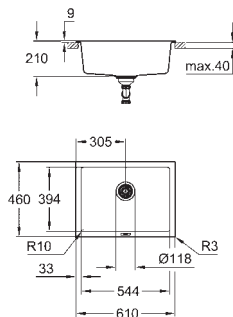

GROHE EVIERS COMPOSITE

Référence Finition Prix rec. (€) sans TVA

31 653 AP0 noir granite 274,48

K700U

Evier composite

modèle: K700U 50-C 45.7/40.6 1.0

Montage : à encastrer et à encastrer par dessous

Matière : quartz composite

GROHE Whisper

Taille min. du meuble : 500 mm

dimensions : 457 x 406 mm

1 bac : 417 x 366 x 203 mm

rayon extérieur : R6, rayon bac intérieur : R10

GROHE FastFixation installation rapide

découpe (à encastrer par dessus) : 442 x 391

découpe (à encastrer par dessous) : 417 x 366 mm

Panier : Ø 3,5"/90 mm panier

accessoires inclus : syphon, panier et set d'installation

montage avec silicone (si encastré par dessus)

En option : vidage automatique avec bouton poussoir (40 986 SD0)

nombre de supports de montage inclus (encastré par dessous): 8

résistant à la chaleur jusqu'à 180° C

31 654 AP0

noir granite

315,27

K700U

Evier composite

Modèle : K700U 60-C 53.3/45.7 1.0

Montage : à encastrer et à encastrer par dessous

Matière : quartz composite

GROHE Whisper

taille du meuble min. : 600 mm

Dimensions : 533 x 457 mm

1 bac : 469 x 393 x 205 mm

rayon extérieur : R7, rayon bac intérieur : R10

GROHE FastFixation installation rapide

découpe (à encastrer par dessus) : 518 x 442 mm

Découpe : 468 x 390 mm

Panier : Ø 3,5"/90 mm panier

accessoires inclus : syphon, panier et set d'installation

En option : vidage automatique avec bouton poussoir (40 986 SD0)

nombre de supports de montage inclus (encastré par dessus): 6

nombre de supports de montage inclus (encastré par dessous): 6

résistant à la chaleur jusqu'à 180° C

31 655 AT0

gris granite

373,12

31 655 AP0

noir granite

373,12

K700U

Evier composite

modèle : K700U 70-C 61/45.7 1.0

Montage : à encastrer et à encastrer par dessous

Matière : quartz composite

GROHE Whisper

Taille min. du meuble : 700 mm

Dimensions : 610 x 460 mm

1 bac : 544 x 394 x 205 mm