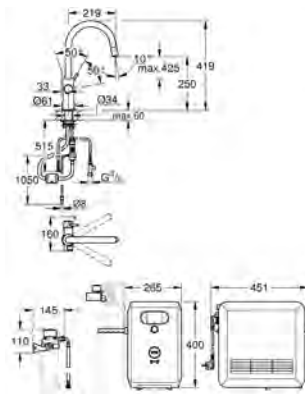

GROHE Blue filtre, bouteille de CO₂ et cartouche de nettoyage ne sont pas incluses et doivent être commandées séparément

filtres compatibles :

- filtre taille S, capacité 600 l à 20° dKH (40 404 001)
- filtre taille M, capacité 1500 l à 20° dKH (40 430 001)
- filtre taille L, capacité 2500 l à 20° dKH (40 412 001)
- filtre de carbon, capacité 3000 l (40 547 001)
- filtre de magnesium+, capacité 400 l à 17° dGH (40 691 002)

Configuration requise Apple

iPhone avec iOS 14.0 ou plus

Configuration requise Android

téléphone intelligent avec Android 10.0 ou plus

Les appareils mobiles et l'application GROHE Watersystems*** ne sont pas inclus dans la livraison et doivent être commandés séparément via un Apple store/store/ iTunes ou Google Play Store agréé.

* La marque et les logos Bluetooth sont des marques déposées appartenant à Bluetooth SIG, Inc. et toute utilisation de ces marques par Grohe AG est sous licence. Les autres marques et noms commerciaux sont ceux de leurs propriétaires respectifs.

** Apple, le logo Apple, iPod, iPod Touch, iPhone et iTunes sont des marques commerciales d'Apple Inc., déposées aux États-Unis et dans d'autres pays. Apple n'est pas responsable du fonctionnement de cet appareil ou de sa conformité aux normes de sécurité et réglementaires.

*** Disponible gratuitement via l'application iTunes ou Google Play Store.

Le robinet doit être pourvu d'un clapet anti-retour EA agréée Belgaqua