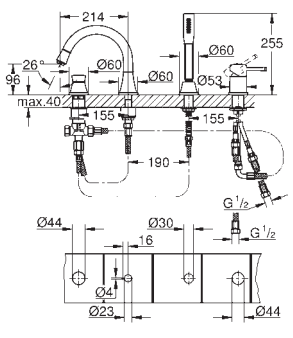

29 418 000	chromé	1 521,52
	29 418 IGO	chromé/doré	1 977,98

Grandera
Combiné monocommande 4 trous montage avec ou sans châssis
GROHE SilkMove: cartouche en céramique 46 mm
finition **GROHE Long-Life**
constitué de :
bec bain
élément de commande mitigeur monocommande
- bec bain avec mousseur
- inverseur bain/douche
- douche à main Grandera 7,6 l/min.
- flexible métallique 1500 mm
flexible(s) de raccordement souple(s)
raccord pour flexible douchette
protection anti-retour
châssis optionnel (29 037 000)