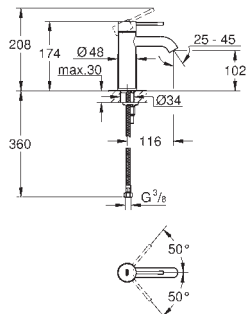

Essence

Mitigeur monocommande lavabo

Taille S

monotrou

levier en métal

GROHE SilkMove : cartouche en céramique 28 mm

avec limiteur de température

finition **GROHE Long-Life**

GROHE Water Saving technologie d'économie d'eau

débit maximal (à 3 bar) : 5 l/min

GROHE AquaGuide mousseur ajustable

GROHE FastFixation Plus

corps lisse

flexible(s) de raccordement souple(s)

édition professionnelle

24 180 001	chromé	219,90