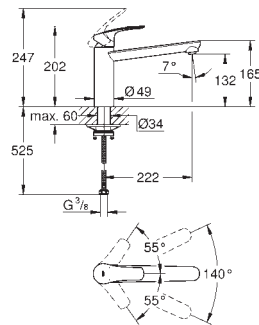

30 463 000 chromé 150,50
30 463 DC0 supersteel 195,65
30 463 2430 matte black 195,65

Eurosmart
Mitigeur évier
bec médium
monotrou
finition **GROHE Long-Life**
GROHE SilkMove: cartouche en céramique 35 mm
limiteur de température intégré
limiteur de débit ajustable
bec mobile
zone de rotation 140°
Conduits d'eau internes **sans plomb ni nickel**
flexibles de raccordement souples 3/8"
kit de fixation métallique
flow rate Rain (at 3 bar): 5.6 l/min
pression minimale recommandée 1.0 bar
édition professionnelle