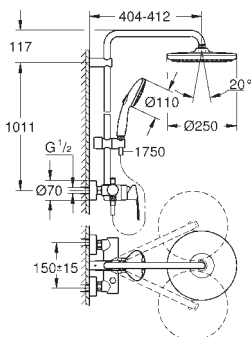

# GROHE TEMPESTA SYSTEM 250

Référence

Finition

Prix rec. (€) sans  
TVA

new

26 673 001

chromé

500,40