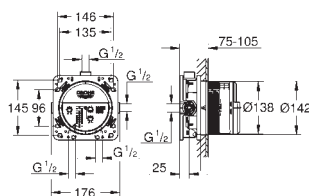

Rapido SmartBox
corps encastré universel 1/2"
3 sorties 1/2"
2 entrées en dessous, 1/2"
profondeur d'installation 75 - 105 mm
unité de raccordement en laiton DR - anti corrosion
aide de rinçage préinstallée
corps encastré stable et protection
nombreux points de fixation pour une pose en applique, par l'arrière d'une cloison
ou en cloison légère
joint d'étanchéité
sans set de finition pour installation finale
édition professionnelle