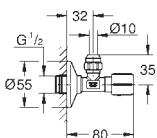

**Robinet d'équerre 1/2"**  
Connexion rugueuse pour une meilleure étanchéité  
raccord mural 1/2"  
sortie 3/8"  
avec compensation de longueur  
avec écrou Ø 10 mm  
arrêt de tige, protégé contre l'eau, laiton, avec  
chambre de graisse et double joint torique  
longue tige de poussée  
poignée en métal  
marquage neutre  
rosace en métal Ø 55 mm  
Finition **GROHE Long-Life**