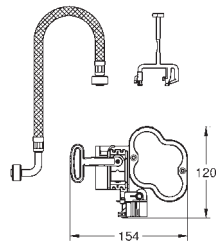

Radio-électronique

pour wc avec système de rinçage GD2
module de réception 868,4 MHz
pour bras de support avec émetteur de Hewi, Keuco, Lehnen, Normbau, Pressalit, AMS, Deubad, Erlau, FRELU, FSB
servo-moteur
box de batteries intégré 4 x 1,5 V Mono D (LR20)
Volume de chasse ajustable
72 h rinçage activable
double chasse possible (6/3 ou 9/4,5l)
pas compris: plaque de commande ou batteries
marquage de conformité CE

38 559 001

254,73