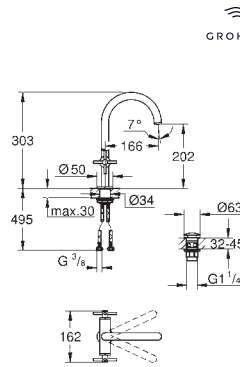

Référence

Finition

Prix rec. (€) sans
TVA

21 144 000
21 144 DC0
21 144 GL0
21 144 DA0
21 144 AL0

chromé
supersteel
cool sunrise
warm sunset
brushed hard graphite

596,05
834,48
894,08
894,08
953,69

Atrio

Mitigeur lavabo monotrou
Taille L

têtes en céramique 1/2", 90°

finition **GROHE Long-Life**

GROHE Water Saving technologie d'économie d'eau

débit maximal (à 3 bar) : 5 l/min

GROHE FastFixation

bec mobile avec butée et mousseur

bonde de vidage à système „push open“, 1 1/4"

flexible(s) de raccordement souple(s)

croisillons rétro

Deux différents sets de finitions sont inclus : un set avec les marquages „H“ pour eau chaude et „C“ pour eau froide et un set sans aucun marquage