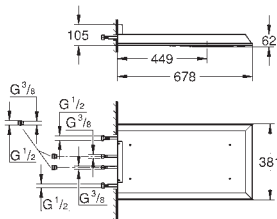

26 887 000

chromé

4 291,39

Rainshower Aqua 15"
Douche de tête 3 jets

Pluie, Bokoma Spray, jet cascade et combinaison des 3 jets
381 mm (largeur) x 60 mm (hauteur) x 677 mm (profondeur)
en **métal**

GROHE DreamSpray : répartition uniforme du flux entre tous les diffuseurs

finition **GROHE Long-Life**

GROHE XL Waterfall, jet cascade extra large

GROHE SpeedClean : le calcaire disparaît en un tour de main

Débit d'un seul jet à 3 bars:

1 x jet pluie 300 mm: environ 20l/min

2 x Jet cascade: 1 x Jet cascade 20l/min, 2 x Jet cascade 32l/min

4 x Bokoma Spray orientables 20°: 20l/min

requires rough-in set (26 855 000) - to be ordered separately

La douche de tête doit être contrôlée par 4 alimentations