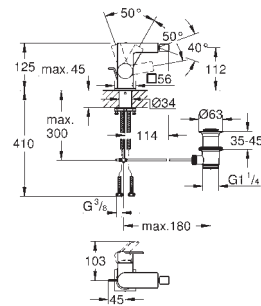

32 846 001	chromé	746,23
32 846 DC1	supersteel	1 044,71
32 846 GL1	cool sunrise	1 119,33
32 846 GN1	brushed cool sunrise	1 193,96
32 846 DA1	warm sunset	1 119,33
32 846 DL1	brushed warm sunset	1 193,96
32 846 AL1	brushed hard graphite	1 193,96

Allure
Mitigeur monocommande douche
montage mural
GROHE SilkMove: cartouche en céramique 35 mm
finition **GROHE Long-Life**
limiteur de débit ajustable
sortie de douche 1/2" avec clapet anti-retour intégré
raccords S à rosaces
protection anti-retour