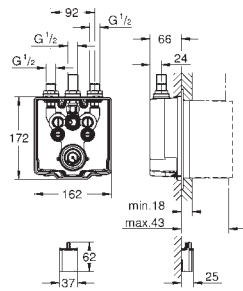

GROHE CORPS ENCASTRÉS

Référence

Finition

Prix rec. (€) sans
TVA

36 458 000

984,64

Eurosmart Cosmopolitan E
Corps encastré

pour douche
avec thermostatique intégré
convient pour set infrarouge 36 456 000
2 robinets d'arrêt
clapets anti-retour avec filtres
pile lithium 6V, type CR-P2
durée de vie de la batterie: approx. 7 ans (150 utilisations/jour)
permet l'étanchéité du mur autour du corps
Avec natte d'étanchéité