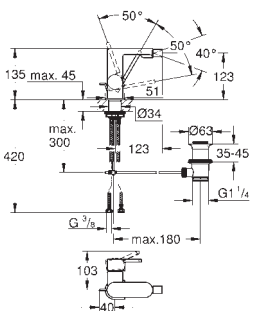

33 241 003 chromé 275,42
33 241 DC3 supersteel 385,59
33 241 AL3 brushed hard graphite 440,68

GROHE Plus
Mitigeur monocommande bidet
monotrou
levier en métal
GROHE SilkMove : cartouche en céramique 28 mm
avec limiteur de température
finition **GROHE Long-Life**
GROHE FastFixation
mousseur à rotule
vidage automatique 1 1/4"
flexible(s) de raccordement souple(s)
pression minimale recommandée 1.0 bar