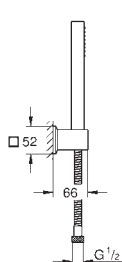

26 886 000

chromé

178,66

Rainshower Aqua Cube Stick
Set de bain, 1 jet

constitué de :

douche à main, en métal (26 885 000)

support de douche mural (26 847 000)

- flexible métallique 1500 mm (28 417)

GROHE Water Saving limiteur de débit 9,5 l/min

GROHE DreamSpray : répartition uniforme du flux entre tous les diffuseurs

finition **GROHE Long-Life**

GROHE SpeedClean : le calcaire disparaît en un tour de main

Inner WaterGuide longévité maximale

TwistStop : système anti-torsion