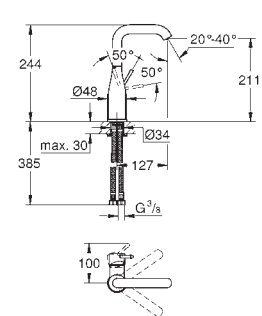

24 177 001 chromé
24 177 KF1 phantom black

275,31
385,43

Essence
Mitigeur monocommande lavabo Taille L
monotrou
levier en métal
GROHE SilkMove : cartouche en céramique 28 mm avec limiteur de température
finition **GROHE Long-Life**
GROHE Water Saving technologie d'économie d'eau
débit maximal (à 3 bar) : 5 l/min
GROHE AquaGuide mousseur ajustable
GROHE FastFixation Plus
bec mobile avec butée et mousseur
corps lisse
flexible(s) de raccordement souple(s)
édition professionnelle