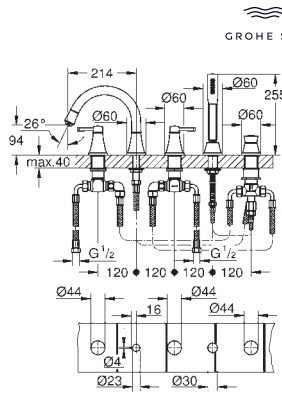

GROHE SPA

GROHE GRANDERA

Référence

Finition

Prix rec. (€) sans TVA

GROHE SPA

29 415 000
29 415 IGO

chromé
chromé/doré

1 624,32
2 111,62

Grandera
Combiné bain/douche 5 trous
têtes en céramique 1/2", 90°
finition **GROHE Long-Life**

constitué de :
- élément de commande mitigeur monocommande
- bec bain avec mousseur
- inverseur bain/douche
- douche à main Grandera 7,6 l/min.
- flexible métallique 1500 mm
flexible(s) de raccordement souple(s)
raccord pour flexible douchette
protection anti-retour
châssis optionnel (29 037 000)

45 388 000
Pieds de support

115,87