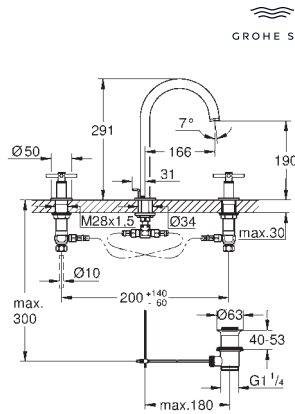

GROHE SPA

GROHE
ATRIO

SALLE DE
BAINS SPA

Référence

Finition

Prix rec. (€) sans
TVA

- 20 643 000
- 20 643 DC0
- 20 643 GL0
- 20 643 GN0
- 20 643 DA0
- 20 643 DL0
- 20 643 AL0

- chromé
- supersteel
- cool sunrise
- brushed cool sunrise
- warm sunset
- brushed warm sunset
- brushed hard graphite

- 745,07
- 1 043,10
- 1 117,61
- 1 192,11
- 1 117,61
- 1 192,11
- 1 192,11

Atrio
Mélangeur 3 trous 1/2" Lavabo
Taille L

têtes en céramique 1/2", 90°

finition **GROHE Long-Life**

GROHE Water Saving technologie d'économie d'eau

débit maximal (à 3 bar) : 5 l/min

bec mobile avec butée et mousseur

vidage automatique 1 1/4"

flexibles de raccordement du bec aux robinets latéraux

croisillons rétro

Deux différents sets de finitions sont inclus : un set avec les marquages „H” pour eau chaude et „C” pour eau froide et un set sans aucun marquage

- 20 662 000
- 20 662 DC0
- 20 662 GL0
- 20 662 GN0
- 20 662 DA0
- 20 662 DL0
- 20 662 AL0

- chromé
- supersteel
- cool sunrise
- brushed cool sunrise
- warm sunset
- brushed warm sunset
- brushed hard graphite

- 633,30
- 886,63
- 949,97
- 1 013,29
- 949,97
- 1 013,29
- 1 013,29