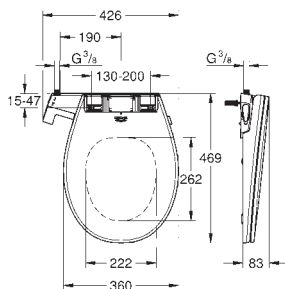

GROHE ABATTANT LAVANT

Référence Finition Prix rec. (€) sans TVA

39 648 SH0 blanc 352,19

Bau Céramique
Abattant lavant
Siège abattant WC
2 bras de douchette intime (1 mixte, 1 féminin)
Pré et post rinçage des buses de la douchette à l'eau claire
Poignée latérale à commande manuelle - ne nécessite pas d'électricité
siège et abattant Duroplast avec frein de chute
connexion 3/8"
contient:
plaque de fixation
filtre
pression: 0,1 - 1 MPa (1-10 bar)
conformité EN 1717

14 074 000 50,47