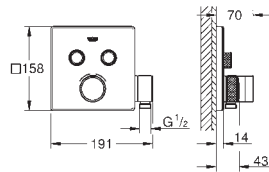

GROHE GROHTHERM SMARTCONTROL

Référence Finition Prix rec. (€) sans TVA

29 125 000 chromé 876,20

Grotherm SmartControl
Thermostatique pour installation encastrée 2 sorties avec support de douche intégré

à combiner impérativement avec :
GROHE Rapido SmartBox 35 604
Rosace murale en métal avec **GROHE FastFixation**,
ajustable rétroactivement de 6°
finition **GROHE Long-Life**

1 Bouton poussoir **SmartControl** pour ON-OFF, tourner pour l'ajustement du débit GROHE Water Saving au débit maximum pictogrammes échangeables

GROHE TurboStat Régulation thermostatique quasi-instantanée

GROHE ProGrip avec surface moletée

GROHE SafeStop : butée à 38°C

GROHE SafeStop Plus limiteur optionnel température à 43°C ou 46°C

clapets anti-retour et filtres intégrés certifié BELGAQUA

Sorties multiples pouvant être utilisées simultanément

Support de douche intégré avec sortie douche 1/2"

Attention : livré sans corps d'encastrement

débit :

sortie B = 24 l/min,

douchette = 12 l/min

sortie B + douchette = 27 l/min

35 604 000
GROHE Rapido SmartBox corps encastré universel
édition professionnelle

92,22

29 126 000	chromé	789,77
29 126 DC0	supersteel	1 105,68
29 126 GL0	cool sunrise	1 184,67
29 126 GN0	brushed cool sunrise	1 263,64
29 126 DA0	warm sunset	1 184,67
29 126 DL0	brushed warm sunset	1 263,64
29 126 A00	hard graphite	1 184,67
29 126 AL0	brushed hard graphite	1 263,64
102167 KF0 0	phantom black	1 105,68

Grotherm SmartControl
Thermostatique pour installation encastrée 3 sorties

à combiner impérativement avec :

GROHE Rapido SmartBox 35 604

Rosace murale en métal avec **GROHE FastFixation**,

ajustable rétroactivement de 6°

finition **GROHE Long-Life**

1 Bouton poussoir **SmartControl** pour ON-OFF, tourner pour l'ajustement du débit GROHE Water Saving au débit maximum pictogrammes échangeables

GROHE TurboStat Régulation thermostatique quasi-instantanée

GROHE ProGrip avec surface moletée

GROHE SafeStop : butée à 38°C

GROHE SafeStop Plus limiteur optionnel température à 43°C ou 46°C

clapets anti-retour et filtres intégrés certifié BELGAQUA

Sorties multiples pouvant être utilisées simultanément

Attention : livré sans corps d'encastrement

debit :

sortie A = 23 l/min

sortie B = 27 l/min

sortie C = 23 l/min

sortie A + B = 33 l/min

sortie A + B + C = 36 l/min