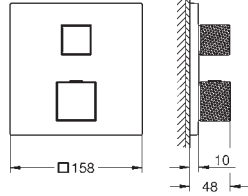

Référence

Finition

Prix rec. (€) sans TVA

24 429 000
24 429 DC0
24 429 ALO

chromé
supersteel
brushed hard graphite

1 153,24
1 729,85
1 845,19

Allure Brilliant

Mitigeur de douche thermostatique pour SmartBox, pour 2 sorties avec

robinet d'arrêt / inverseur intégré

inserts en Caesarstone White Attica

à combiner impérativement avec :

GROHE Rapido SmartBox 35 604

GROHE TurboStat Régulation thermostatique quasi-instantanée

finition **GROHE Long-Life**

rosace avec **GROHE FastFixation** (fixations cachées)

rosace en métal, ajustable rétroactivement de 6°

GROHE SafeStop : butée à 38°C

GROHE SafeStop Plus limiteur optionnel température à 43°C ou 46°C

GROHE AquaDimmer, robinet d'arrêt / inverseur intégré

debit :

sortie B = 27 l/min

sortie C = 30 l/min

Attention : livré sans corps d'encastrement

35 604 000

GROHE Rapido SmartBox corps encastré universel
édition professionnelle

92,22