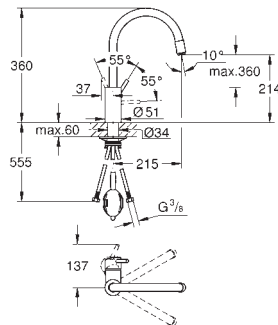

32 663 003 chromé 298,57
32 663 DC3 supersteel 388,16

Concetto
Mitigeur évier
bec haut
monotrou
finition **GROHE Long-Life**
GROHE SilkMove: cartouche en céramique 35 mm
GROHE EasyDock : Après chaque usage, la douchette extractible revient aisément à sa position initiale.
Conduits d'eau internes **sans plomb ni nickel**
douchette extractible
limiteur de débit ajustable
bec mobile
zone de rotation: 360°
protection anti-retour
flexible(s) de raccordement souple(s)
kit de fixation métallique
débit maximal (à 3 bar): 9.5 l/min