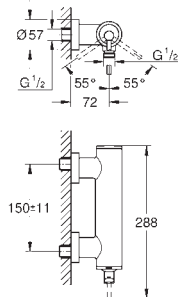

24 366 000	chromé	670,56
24 366 DC0	supersteel	938,78
24 366 GL0	cool sunrise	1 005,84
24 366 GN0	brushed cool sunrise	1 072,90
24 366 DA0	warm sunset	1 005,84
24 366 DL0	brushed warm sunset	1 072,90
24 366 AL0	brushed hard graphite	1 072,90

Atrio
Mitigeur monocommande 1/2" douche
montage mural

GROHE SilkMove: cartouche en céramique 35 mm
finition GROHE Long-Life

limiteur de débit ajustable
sortie de douche 1/2" avec clapet anti-retour intégré
raccords S à rosaces
protection anti-retour