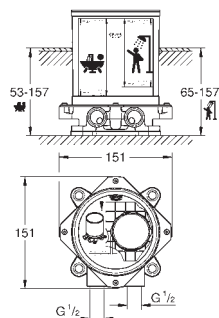

Référence

Finition

Prix rec. (€) sans
TVA

45 984 001

629,05

Platine support 1/2"

Platine support pour bec bain et douche hors sol
livré sans set de finition
plaque de montage avec ajustement 360° horizontalement et 3° verticalement
profondeur d'encastrement 53-157 mm
profondeur d'installation 65-157 mm pour mitigeur
douche, compensation de profondeur 92 mm
deux 1/2" raccords (chaud / froid)
kit de rinçage
joint d'étanchéité
livré avec matériel de fixation