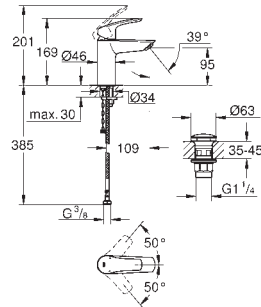

GROHE EUROSMART CARE

Référence

Finition

Prix rec. (€) sans
TVA

23 988 003

chromé

162,48

Eurosmart

Mitigeur monocommande lavabo

Taille S

protection thermostatique contre les brûlures

température maximale réglable

désinfection thermique impossible

monotrou

levier en métal

longueur du levier : 89 mm

GROHE SilkMove : cartouche en céramique 28 mm

limiteur de débit ajustable

finition **GROHE Long-Life**

Conduits d'eau internes **sans plomb ni nickel**

clapet(s) anti-retour intégré(s) agréé Belgaqua

filtres intégrés

GROHE Water Saving technologie d'économie d'eau

débit maximal (à 3 bar) : 5 l/min

GROHE FastFixation installation rapide

corps lisse avec **vidage push-open**

flexible(s) de raccordement souple(s)

différence de pression max. 5:1

édition professionnelle

Équipé d'une sécurité thermostatique

23 989 003

chromé

178,55