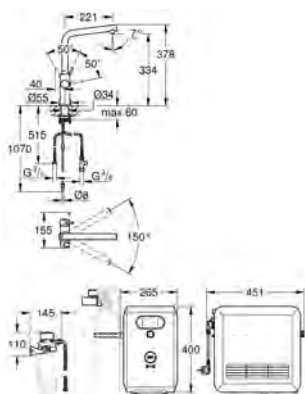

GROHE Blue filtre, bouteille de CO₂, et cartouche de nettoyage ne sont pas

incluses et doivent être commandées séparément

filtres compatibles :

- filtre taille S, capacité 600 l à 20° dKH (40 404 001)
- filtre taille M, capacité 1500 l à 20° dKH (40 430 001)
- filtre taille L, capacité 2500 l à 20° dKH (40 412 001)
- filtre de carbon, capacité 3000 l (40 547 001)
- filtre de magnesium+, capacité 400 l à 17° dGH (40 691 002)

Configuration requise Apple

iPhone avec iOS 14.0 ou plus

Configuration requise Android

téléphone intelligent avec Android 10.0 ou plus

Les appareils mobiles et l'application GROHE Watersystems*** ne sont pas inclus dans la livraison et doivent être commandés séparément via un Apple store/store/iTunes ou Google Play Store agréé.

* La marque et les logos Bluetooth sont des marques déposées appartenant à Bluetooth SIG, Inc. et toute utilisation de ces marques par Grohe AG est sous licence. Les autres marques et noms commerciaux sont ceux de leurs propriétaires respectifs.

** Apple, le logo Apple, iPod, iPod Touch, iPhone et iTunes sont des marques commerciales d'Apple Inc., déposées aux États-Unis et dans d'autres pays. Apple n'est pas responsable du fonctionnement de cet appareil ou de sa conformité aux normes de sécurité et réglementaires.

*** Disponible gratuitement via l'application iTunes ou Google Play Store.

Le robinet doit être pourvu d'un clapet anti-retour EA agréé Belgaqua

CUISINE