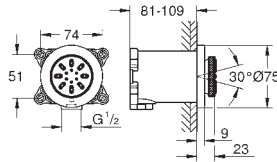

GROHE SPA

RAINSHOWER AQUA BODY SPRAYS

Référence

Finition

Prix rec. (€) sans TVA

- 26 801 000
- 26 801 DC0
- 26 801 GL0
- 26 801 GN0
- 26 801 DA0
- 26 801 DL0
- 26 801 A00
- 26 801 AL0

- chromé
- supersteel
- cool sunrise
- brushed cool sunrise
- warm sunset
- brushed warm sunset
- hard graphite
- brushed hard graphite

- 172,55
- 241,57
- 276,08
- 293,34
- 276,08
- 293,34
- 276,08
- 293,34

Rainshower Aqua

Body spray Rond 2 jets

Types de jet :

PureRain, ActiveJet

y compris le corps encastré et le sceau composé

Ø 75 mm

plage de pivotement ± 15° de rotation

raccord fileté 1/2"

distance de projection 600 mm

GROHE Water Saving 3,3 l/min limiteur de débit

GROHE DreamSpray : répartition uniforme du flux entre tous les diffuseurs

finition **GROHE Long-Life**

GROHE SpeedClean : le calcaire disparaît en un tour de main

pression minimale recommandée 1.0 bar

ne convient pas pour chauffe-eau instantané.

- 26 802 000
- 26 802 DC0
- 26 802 GN0
- 26 802 DL0
- 26 802 A00
- 26 802 AL0

- chromé
- supersteel
- brushed cool sunrise
- brushed warm sunset
- hard graphite
- brushed hard graphite

- 172,55
- 241,57
- 293,34
- 293,34
- 276,08
- 293,34