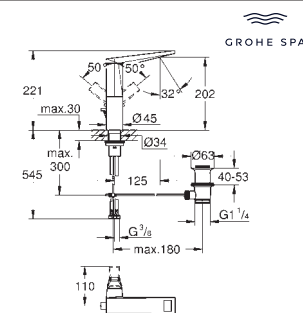

24 400 000
24 400 DC0
24 400 ALO

chromé
supersteel
brushed hard graphite

1 462,51
2 193,77
2 340,03

Allure Brilliant Private Collection
Mitigeur monocommande lavabo Taille L

manette moletée
monotrou

GROHE SilkMove : cartouche en céramique 28 mm

finition **GROHE Long-Life**

GROHE Water Saving technologie d'économie d'eau

débit maximal (à 3 bar) : 5 l/min

GROHE FastFixation installation rapide

vidage automatique 1 1/4"

flexible(s) de raccordement souple(s)