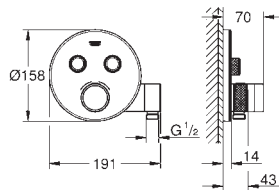

35 604 000

GROHE Rapido SmartBox corps encastré universel édition professionnelle

92,22