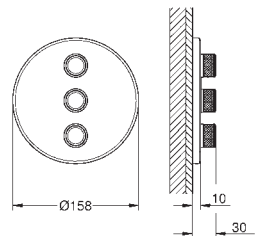

Grotherm SmartControl

Set de finition avec 3 sorties

à combiner impérativement avec :

GROHE Rapido SmartBox 35 604

Rosace murale en métal avec **GROHE FastFixation**,
ajustable rétroactivement de 6°

rosace 10 mm

finition **GROHE Long-Life**

1 Bouton poussoir **SmartControl** pour ON-OFF, tourner pour l'ajustement du débit GROHE Water Saving au débit maximum pictogrammes échangeables

GROHE ProGrip avec surface moletée

Sorties multiples pouvant être utilisées simultanément

Attention : livré sans corps d'encastrement

debit :

Sortie D = 28 l/min

Sortie E = 28 l/min

Sortie A = 28 l/min

Sortie D+E+A = 65 l/min

35 604 000

GROHE Rapido SmartBox corps encastré universel
édition professionnelle

92,22