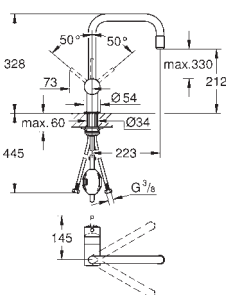

Minta
Mitigeur évier

bec U

monotrou

finition **GROHE Long-Life**

GROHE SilkMove: cartouche en céramique 46 mm

mousseur extractible

limiteur de débit ajustable

bec mobile

zone de rotation: 360°

clapets anti-retour intégrés

protection anti-retour

flexible(s) de raccordement souple(s)

GROHE FastFixation

débit maximal (à 3 bar) : 10,5 l/min