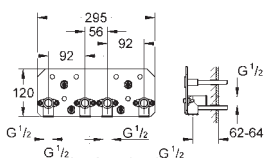

26 855 000

chromé

295,04

Rainshower Aqua 15"
Platine support

Utiliser avec la douche de tête multi-jets Rainshower F 15"

295 mm (largeur) x 121 mm (hauteur) x 181 mm (profondeur)

Profondeur maxi d'installation : 91 mm

Epaisseur minimum du mur: pas moins de 200 mm

Profondeur minimale du filtage: 14 mm

Construction complète en métal

Conduit d'eau : laiton

connections 1/2"