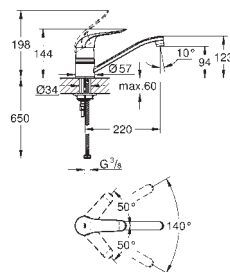

32 787 000

chromé

189,11

Euroeco Special
Mitigeur évier
monotrou
Finition **GROHE Long-Life**
GROHE SilkMove: cartouche en céramique 46 mm
limiteur de débit ajustable
limiteur de température
bec mobile
longueur du levier : 120 mm
flexible(s) de raccordement souple(s)
débit maximal (à 3 bar): 8 l/min

CUISINE