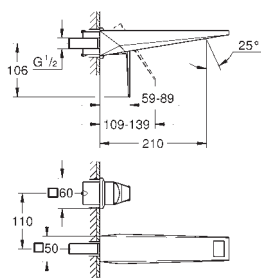

GROHE SPA

29 403 000
29 403 ALO

chromé
brushed hard graphite

1 025,42
1 640,66

Allure Brilliant
Mitigeur monocommande 2 trous lavabo
Taille L

montage mural

attention : livré sans le corps encastré
à combiner impérativement avec :

23 200

finition **GROHE Long-Life**
GROHE Water Saving technologie d'économie d'eau
débit maximal (à 3 bar) : 5 l/min
bec avec mousseur intégré
entr'axe: 110 mm
saillie: 210 mm

23 200 000
Corps encastré pour mitigeur monocommande, montage mural 318,09