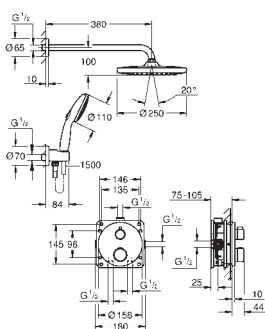

Grotherm

Système de douche encastré avec Tempesta 250

constitué de :

mitigeur de douche thermostatique encastré pour 2 sorties avec inverseur (24 076)

GROHE Rapido SmartBox corps encastré universel, 1/2" (35 604)

Ensemble de douche de tête Tempesta 250 9,5 l/min (26 668) avec bras de douche horizontal 380 mm

douche à main Tempesta 110 2 jets (27 597)

coude à encastrer 1/2" avec support de douche mural (28 679)

Flexible de douche Rotaflex 1500 mm 1/2" x 1/2" (28 409)

régulateur de débit optionnel 9,5 l/min inclus pour la douche à main

24 154 000 chromé **705,69**
24 154 DC0 supersteel **987,96**
24 154 AL0 brushed hard graphite **1 129,10**

Grotherm Cube

Mitigeur de douche thermostatique pour SmartBox, pour 2 sorties avec robinet d'arrêt / inverseur intégré

à combiner impérativement avec :

GROHE Rapido SmartBox 35 604

GROHE TurboStat Régulation thermostatique quasi-instantanée

finition **GROHE Long-Life**

rosace avec **GROHE FastFixation** (fixations cachées)

rosace en métal, ajustable rétroactivement de 6°

GROHE SafeStop : butée à 38°C

GROHE SafeStop Plus limiteur optionnel température à 43°C ou 46°C

GROHE AquaDimmer, robinet d'arrêt / inverseur intégré

debit :

sortie B = 27 l/min

sortie C = 30 l/min

Attention : livré sans corps d'encastrement