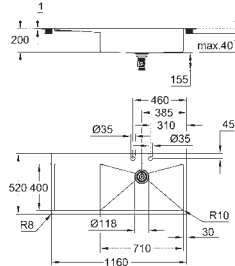

GROHE EVIERS EN ACIER INOXYDABLE

Référence

Finition

Prix rec. (€) sans
TVA

31 582 SD1

RealSteel

1 154,05

K1000

Evier acier inoxydable avec égouttoir

modèle: K1000 80-S 116/52 1.0 rh

Type d'installation : A encastrer ou affleurant

matériel: acier inoxydable AISI 304 (V2A)

épaisseur du matériau : 1.2 mm

Finition **GROHE Long-Life**

finition : satin finish

GROHE Whisper

taille du meuble min. : 800 mm

dimensions : 1160 x 520 mm

1 bac : 710 x 400 mm

rayon extérieur : R3, rayon bac intérieur : R10

GROHE FastFixation installation rapide

bac principal à droite

Découpe (à encastrer) : 1145 x 505 mm (R3)

Découpe (affleurant) : 1145 x 505 mm (R3)(dimension extérieure: -1161 x 521 -R8

profondeur -3.5 mm)

Vidage : Ø 3.5"/90 mm vidage automatique avec panier

accessoires inclus : vidage automatique avec poignée rotative, syphon, panier et set d'installation

En option : vidage automatique avec bouton poussoir (40 986 SD0)

nombre de supports de montage inclus (encastré par dessus): 10