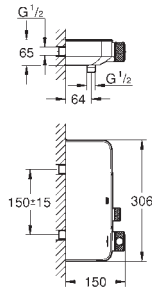

GROHE LINEARE

Référence Finition Prix rec. (€) sans TVA

34 719 000 chromé 493,61

Grotherm SmartControl
Mitigeur thermostatique douche 1/2"
montage mural
GROHE CoolTouch Minimise les risques de brûlures
finition **GROHE Long-Life**
GROHE SafeStop : butée à 38°C
GROHE SafeStop Plus : limiteur optionnel température à 43°C
GROHE TurboStat Régulation thermostatique quasi-instantanée
GROHE ProGrip avec surface moletée
1 Bouton poussoir **SmartControl** pour ON-OFF, tourner pour l'ajustement du débit GROHE Water Saving au débit maximum
GROHE EasyReach shower tray intégré
départ de douche 1/2" en dessous
clapets anti-retour et filtres intégrés certifié BELGAQUA
protection anti-retour