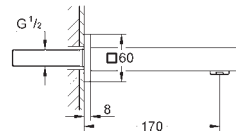

13 303 000	chromé	173,43
13 303 DC0	supersteel	242,82
13 303 AL0	brushed hard graphite	277,49

Eurocube
Bec Bain
montage mural
finition **GROHE Long-Life**
mousseur
1/2"
saillie: 172 mm