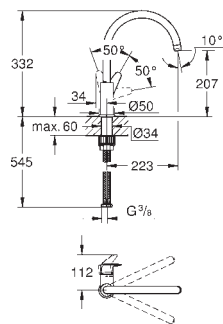

31 536 001

chromé

129,98

BauCurve

Mitigeur évier

bec haut

monotrou

finition **GROHE Long-Life**

GROHE Long-Life cartouche céramique 28 mm

Conduits d'eau internes **sans plomb ni nickel**

bec avec mousseur

bec mobile

zone de rotation: 360°

flexible(s) de raccordement souple(s)

kit de fixation métallique

débit maximal (à 3 bar) : 11,5 l/min

pression minimale recommandée 1.0 bar