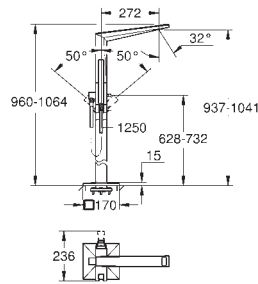

Allure Brilliant Private Collection

Mitigeur bain, montage au sol

inserts en Caesarstone White Attica

à combiner impérativement avec : **45 984 001**

Attention : livré sans corps d'encastrement

GROHE SilkMove: cartouche en céramique 46 mm

finition **GROHE Long-Life**

inverseur automatique bain/douche

bec avec mousseur intégré

saillie: 270 mm

clapet anti-retour intégré dans le départ de douche 1/2"

avec support de douche

douche à main Euphoria Cube+

flexible métallique 1250 mm

protection anti-retour

45 984 001

629,05

Platine support pour bec bain et douche hors sol