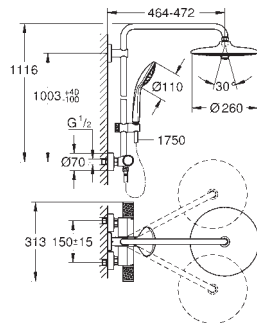

GROHE EUPHORIA SYSTEM

Référence

Finition

Prix rec. (€) sans
TVA

27 615 002
27 615 KF2

chromé
phantom black

677,27
948,18

Euphoria System 260

Système de douche thermostatique pour montage mural
constitué de :

- bras de douche de 450 mm orientable
- mitigeur thermostatique incluant la fonction Aquadimmer permet la sélection de la douche de tête et la douche à main Douche de tête Euphoria 260 (26 457 000)

3 jets :

Rain, SmartRain, Jet
avec rotule

angle de rotation $\pm 15^\circ$

- douche à main Euphoria Massage $\varnothing 110$ mm (27 239 000)

3 jets :

Rain, Massage, SmartRain

curseur réglable en hauteur

- flexible Silverflex 1750 mm (28 388 001)

GROHE TurboStat Régulation thermostatique quasi-instantanée

GROHE SafeStop : butée à 38°C

GROHE SafeStop Plus : limiteur optionnel température à 43°C

GROHE CoolTouch Minimise les risques de brûlures

GROHE ProGrip avec surface moletée

GROHE DreamSpray : répartition uniforme du flux entre tous les diffuseurs

finition **GROHE Long-Life**

GROHE SprayDimmer contrôle du débit

GROHE Water Saving limiteur de débit 9,5 l/min

GROHE FastFixation support supérieur réglable

Inner WaterGuide longévité maximale

GROHE SpeedClean : le calcaire disparaît en un tour de main

TwistStop : système anti-torsion

convient pour chauffe-eau instantané à partir de 18 kW/h

débit minimum nécessaire 7 l/min.

Option : tablette **GROHE EasyReach** (26 362)

édition professionnelle

couleur KF disponible à partir d'avril 2024

27 475 002

chromé

854,58