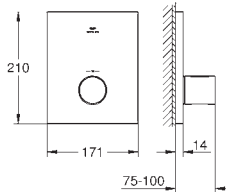

Grotherm F

Set de finition thermostatique centrale

nécessite un robinet d'arrêt

à utiliser avec Rapido T 35 500 000 (vendu séparément)

finition **GROHE Long-Life**

GROHE SafeStop : butée à 38°C

GROHE SafeStop Plus : limiteur optionnel température à 43°C
poignée en métal pour le contrôle de la température

rosace métallique rectangulaire avec fixations cachées

1. débit:
2. max. 53 l/min à 3 bars en utilisant 3 sorties en même temps
   - sortie du bas 50 l/min à 3 bars
   - sortie en haut à gauche/droite, chacune 36 l/min à 3 bars
3. **attention** : livré sans le corps encastré

35 500 000

302,68