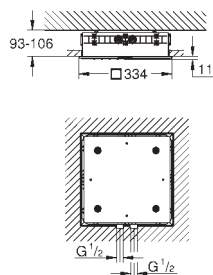

Rainshower Aqua Duo
Douche de plafond 2 jets avec corps encastré

Types de jet :

GROHE PureRain, ActiveRain

comprenant un corps encastré, matériau de montage et matériau d'étanchéité pour d'autres combinaisons

334 x 334 mm

diffuseur de douche chromé

raccords filetés 1/2"

GROHE DreamSpray : répartition uniforme du flux entre tous les diffuseurs

finition **GROHE Long-Life**

GROHE SpeedClean : le calcaire disparaît en un tour de main

pression minimale recommandée 1.0 bar

débit maximal (à 3 bar) : 20 + 16 l/min (avec débit non limité)

26 734 000

chromé

387,32