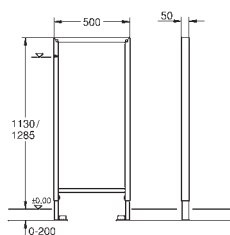

Rapid SL

Cadre vide, hauteur 1,13 m

pour montage de supports robinetterie
ou pour assurer la rigidité des écarts
des éléments entre 60 -170 cm
pour le montage dos-à-dos avec
éléments en pose libre
homologué TÜV
Equerres murales 38 558 00M (vendu séparément)