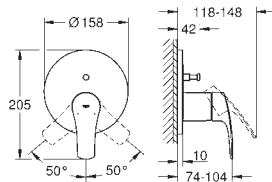

GROHE EUROSMART

Référence Finition Prix rec. (€) sans TVA

24 042 003

chromé

160,09

Eurosmart

Set de finition pour mitigeur monocommande, 1 sortie
à combiner impérativement avec :
GROHE Rapido SmartBox 35 604

GROHE SilkMove: cartouche en céramique 46 mm
finition **GROHE Long-Life**

rosace avec **GROHE FastFixation** (fixations cachées)
rosace en métal, ajustable rétroactivement de 6°
levier en métal

débit :

sortie B ou C = 30 l/min

Attention : livré sans corps d'encastrement
édition professionnelle

35 604 000

92,22

GROHE Rapido SmartBox corps encastré universel
édition professionnelle

24 043 003

chromé

176,16

Eurosmart

Mitigeur monocommande avec inverseur 2 voies
à combiner impérativement avec :

GROHE Rapido SmartBox 35 604
GROHE SilkMove: cartouche en céramique 46 mm

finition **GROHE Long-Life**
rosace avec **GROHE FastFixation** (fixations cachées)

rosace en métal, ajustable rétroactivement de 6°
inverseur automatique

débit :

sortie B = 27 l/min, sortie C = 27 l/min

Attention : livré sans corps d'encastrement
levier en métal

édition professionnelle

35 604 000

92,22

GROHE Rapido SmartBox corps encastré universel
édition professionnelle

new

25 288 000

chromé

602,51

Eurosmart

Système de douche encastré avec Tempesta 250

constitué de :

mitigeur monocommande encastré avec inverseur 2 voies (24 043)

GROHE Rapido SmartBox corps encastré universel, 1/2" (35 604)

Ensemble de douche de tête Tempesta 250 9,5 l/min (26 668) avec bras de douche horizontal 380 mm

douche à main Tempesta 110 2 jets (27 597)

coude à encastrer 1/2" avec support de douche mural (28 679)

Flexible de douche Rotaflex 1500 mm 1/2" x 1/2" (28 409)

régulateur de débit optionnel 9,5 l/min inclus pour la douche à main

19 451 2433

matte black

178,76

Eurosmart