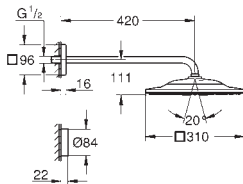

Rainshower SmartConnect 310 Cube
Set de douche de tête avec bras 422 mm, 2 jets
constitué de :
Douche de tête Rainshower SmartConnect 310 Cube (26 643)
diffuseur de douche chromé
2 jets :
GROHE PureRain, ActiveRain
Jet par défaut programmable
Bras de douche horizontal 422 mm (26 146)
avec rosace carrée
Avec télécommande pour changer et combiner les jets
A visser ou coller au mur
Avec piles
Piles 3 x AAA et 1 x CR 2032 incluses
Indicateur LED pour connexion et changement de piles
Télécommande résistante à l'eau - IP57
GROHE Water Saving limiteur de débit 9,5 l/min
GROHE DreamSpray : répartition uniforme du flux entre tous les diffuseurs
finition **GROHE Long-Life**
GROHE SpeedClean : le calcaire disparaît en un tour de main
Inner WaterGuide longévité maximale
convient pour les chauffe-eau instantanés
Pour un débit à une pression supérieure ou égale à 1,5 bar

DOUCHES