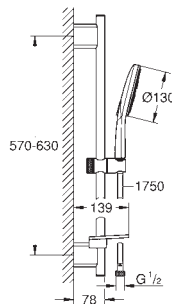

26 577 LS0

moon white

225,71

Rainshower SmartActive 130

Set de douche, 3 jets

constitué de :

douche à main Rainshower SmartActive 130 (26 574)

diffuseur de douche blanche

Barre de douche 600 mm

avec supports muraux métalliques

- flexible Silverflex 1750 mm (28 388 001)

GROHE EasyReach porte savon

GROHE Water Saving limiteur de débit 9,5 l/min

GROHE DreamSpray : répartition uniforme du flux entre tous les diffuseurs

finition GROHE Long-Life

GROHE FastFixation Plus

profondeur réglable sur le support supérieur et inférieur

GROHE SpeedClean : le calcaire disparaît en un tour de main

Inner WaterGuide longévité maximale

TwistStop : système anti-torsion

convient pour les chauffe-eau instantanés

pression minimale recommandée 1.0 bar