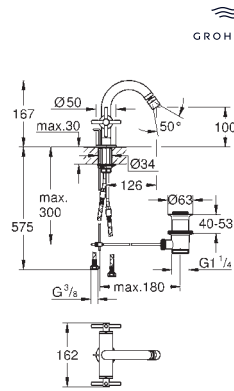

GROHE SPA

GROHE ATRIO

Référence

Finition

Prix rec. (€) sans
TVA

24 353 000
24 353 DC0
24 353 GL0
24 353 GN0
24 353 DA0
24 353 DL0
24 353 AL0

chromé	633,30
supersteel	886,63
cool sunrise	949,97
brushed cool sunrise	1 013,29
warm sunset	949,97
brushed warm sunset	1 013,29
brushed hard graphite	1 013,29

Atrio

Mitigeur monotrou Bidet
têtes en céramique 1/2", 90°
finition **GROHE Long-Life**

GROHE FastFixation

mousseur à rotule
bec coudé
vidage automatique 1 1/4"
flexible(s) de raccordement souple(s)
croisillons rétro

Deux différents sets de finitions sont inclus : un set avec les marquages „H” pour eau chaude et „C” pour eau froide et un set sans aucun marquage