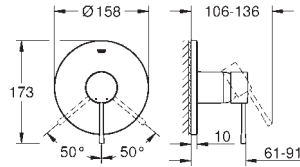

Référence Finition Prix rec. (€) sans TVA

24 168 001	chromé	225,69
24 168 DC1	supersteel	315,97
24 168 GL1	cool sunrise	338,53
24 168 GN1	brushed cool sunrise	361,10
24 168 DA1	warm sunset	338,53
24 168 DL1	brushed warm sunset	361,10
24 168 A01	hard graphite	338,53
24 168 AL1	brushed hard graphite	361,10
24 168 KF1	phantom black	315,97

Essence

Set de finition pour mitigeur monocommande, 1 sortie

à combiner impérativement avec :

GROHE Rapido SmartBox (35 604)

GROHE SilkMove: cartouche en céramique 46 mm

finition GROHE Long-Life

rosace avec GROHE FastFixation (fixations cachées)

rosace en métal, ajustable rétroactivement de 6°

levier en métal

debit :

sortie B ou C = 30 l/min

Attention : livré sans corps d'encastrement

édition professionnelle

35 604 000		92,22
GROHE Rapido SmartBox corps encastré universel		
édition professionnelle