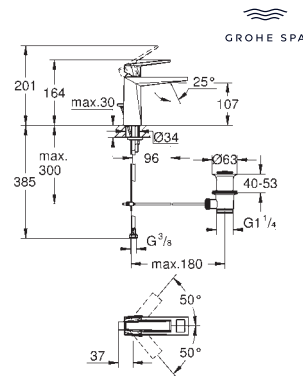

24 399 000
24 399 DC0
24 399 ALO

chromé
supersteel
brushed hard graphite

1 176,41
1 764,60
1 882,24

Allure Brilliant Private Collection
Mitigeur monocommande lavabo
Taille M

manette avec insert en Caesarstone Vanilla Noir
monotrou

GROHE SilkMove : cartouche en céramique 28 mm

finition **GROHE Long-Life**

GROHE Water Saving technologie d'économie d'eau

débit maximal (à 3 bar) : 5 l/min

GROHE FastFixation installation rapide

bec avec mousseur intégré

vidage automatique 1 1/4"

flexible(s) de raccordement souple(s)

pression recommandée de 1,0 - 5,0 bars