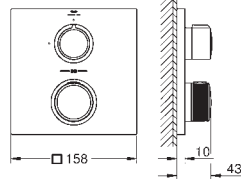

19 380 002	chromé	644,46
19 380 DC2	supersteel	902,24
19 380 GL2	cool sunrise	966,70
19 380 GN2	brushed cool sunrise	1 031,14
19 380 DA2	warm sunset	966,70
19 380 DL2	brushed warm sunset	1 031,14
19 380 AL2	brushed hard graphite	1 031,14

Allure
Thermostatique pour installation encastrée 1 sortie

à combiner impérativement avec :
GROHE Rapido SmartBox 35 604
GROHE TurboStat Régulation thermostatique quasi-instantanée
finition GROHE Long-Life
rosace avec GROHE FastFixation (fixations cachées)
rosace en métal, ajustable rétroactivement de 6°
GROHE SafeStop : butée à 38°C
GROHE SafeStop Plus limiteur optionnel température à 43°C ou 46°C
clapets anti-retour et filtres intégrés certifié BELGAQUA
robinet d'arrêt céramique, 120°
poignées métalliques
débit :
sortie B = 27 l/min
sortie C = 30 l/min
Attention : livré sans corps d'encastrement

35 604 000	GROHE Rapido SmartBox corps encastré universel édition professionnelle	92,22