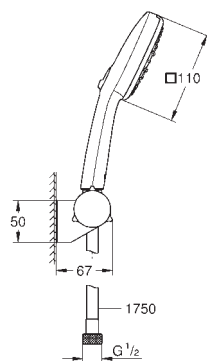

GROHE TEMPESTA CUBE

Référence Finition Prix rec. (€) sans TVA

new

27 584 003 chromé 62,48

Tempesta Cube 110
Set de bain, 3 jets (Rain, Jet, Massage)
constitué de :
douche à main Tempesta Cube 110 (27 574)
support de douche mural Tempesta, réglable (27 595)
- flexible Relexaflex 1750 mm (28 154)
GROHE Water Saving technologie d'économie d'eau
GROHE SmartSwitch - rotation aisée de la molette pour obtenir le jet de votre choix
GROHE DreamSpray : répartition uniforme du flux entre tous les diffuseurs
finition **GROHE Long-Life**
GROHE SpeedClean : le calcaire disparaît en un tour de main
Inner WaterGuide - isolation intérieure pour la protection de la surface et contre les brûlures
ShockProof anneau en silicone évite les dommages en cas de chute
débit maximum (à 3 bar) : 8 l/min
pression minimale recommandée 1.0 bar
convient pour les chauffe-eau instantanés
édition professionnelle

new