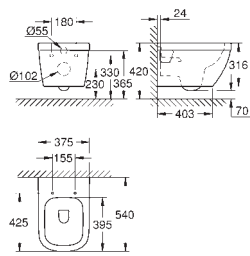

Euro Céramique

WC suspendu, basic
pour réservoir de chasse encastré
sortie horizontale

chasse d'eau
sans bride
volume de chasse 3/5 l
en céramique sanitaire
compatible avec le siège et le couvercle 39 330 002 (soft close) et 39 331 002 (sans soft close)

39 338 000

blanc

288,95