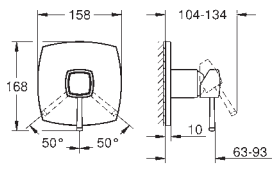

24 259 000	chromé	400,88
	24 259 IGO	chromé/doré	481,05

Grandera
Set de finition pour mitigeur monocommande, 1 sortie
à combiner impérativement avec :
GROHE Rapido SmartBox 35 604
GROHE SilkMove: cartouche en céramique 46 mm
finition **GROHE Long-Life**
rosace avec **GROHE FastFixation** (fixations cachées)
rosace en métal, ajustable rétroactivement de 6°
levier en métal
débit :
sortie B ou C = 30 l/min
Attention : livré sans corps d'encastrement

35 604 000	92,22

GROHE Rapido SmartBox corps encastré universel
édition professionnelle