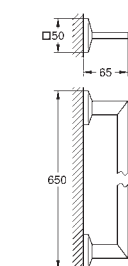

40 907 000

chromé

539,23

**Allure Brilliant**  
**Support à savon avec tablette**  
finition **GROHE Long-Life**

40 895 000

chromé

370,72

**Allure Brilliant**  
**Porte-serviettes**  
Deux bras, non pivotables  
longueur: 431 mm  
fixation invisible  
finition **GROHE Long-Life**