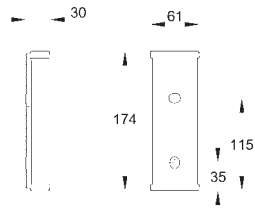

14 992 000

GROHE Sensia Arena
Support pour télécommande Sensia Arena
support anti-vol pour 14 926 00
inclus visserie

46,42