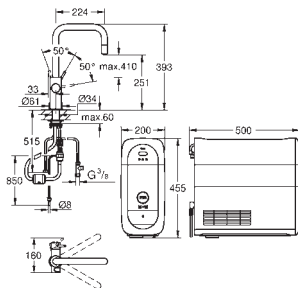

au charbon actif 40 547 001

compatible avec les filtres GROHE Blue S-Size, M-Size, GROHE Blue filtre à

charbon et GROHE Blue magnesium+ filtre

GROHE Blue bouteilles de CO₂ de 425 g

Configuration requise Apple

iPhone avec iOS 14.0 ou plus

Configuration requise Android

téléphone intelligent avec Android 10.0 ou plus

Les appareils mobiles et l'application GROHE Watersystems*** ne sont pas inclus dans la livraison et doivent être commandés séparément via un Apple store/store/ iTunes ou Google Play Store agréé.

* La marque et les logos Bluetooth sont des marques déposées appartenant à Bluetooth SIG, Inc. et toute utilisation de ces marques par Grohe AG est sous licence. Les autres marques et noms commerciaux sont ceux de leurs propriétaires respectifs.

** Apple, le logo Apple, iPod, iPod Touch, iPhone et iTunes sont des marques commerciales d'Apple Inc., déposées aux États-Unis et dans d'autres pays. Apple n'est pas responsable du fonctionnement de cet appareil ou de sa conformité aux normes de sécurité et réglementaires.

*** Disponible gratuitement via l'application iTunes ou Google Play Store.

Cette livraison comprend un article étant déclaré potentiellement dangereux.

Vous trouverez plus d'informations dans la fiche de sécurité : www.grohe.com/safety-data-sheets/

Le robinet doit être pourvu d'un clapet anti-retour EA agréée Belgaqua