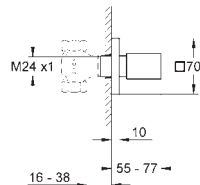

19 910 000	chromé	73,72

Eurocube
Element de finition pour robinet d'arrêt
pour robinets d'arrêt encastrés 1/2", 3/4", 1"
attention : livré sans le corps encastré
profondeur réglable
16 - 38 mm
poignée métallique
finition **GROHE Long-Life**

35 028 000		182,48
Rapido C Corps encastré pour panneau de contrôle simple