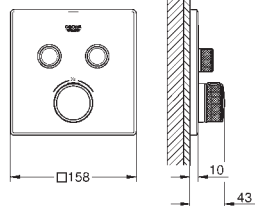

Grotherm SmartControl

Thermostatique pour installation encastrée 2 sorties

à combiner impérativement avec :

GROHE Rapido SmartBox 35 604

Rosace murale en métal avec **GROHE FastFixation**,
ajustable rétroactivement de 6°

finition **GROHE Long-Life**

1 Bouton poussoir **SmartControl** pour ON-OFF, tourner pour l'ajustement du débit GROHE Water Saving au débit maximum pictogrammes échangeables

GROHE TurboStat Régulation thermostatique quasi-instantanée

GROHE ProGrip avec surface moletée

GROHE SafeStop : butée à 38°C

GROHE SafeStop Plus limiteur optionnel température à 43°C ou 46°C

clapets anti-retour et filtres intégrés certifié BELGAQUA

Sorties multiples pouvant être utilisées simultanément

Attention : livré sans corps d'encastrement

débit :

sortie B = 24 l/min,

sortie C = 26 l/min

sortie B+C = 29 l/min

35 604 000

GROHE Rapido SmartBox corps encastré universel
édition professionnelle

92,22