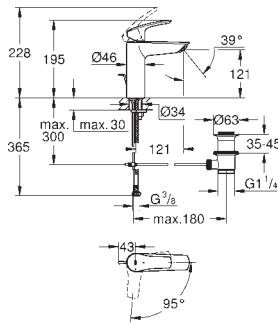

GROHE EUROSMART

Référence Finition Prix rec. (€) sans TVA

23 393 30E
23 393 243E

chromé
matte black

127,24
165,42

Eurosmart
Mitigeur monocommande lavabo
Taille M

monotrou

levier en métal

GROHE SilkMove Energy Saving cartouche en céramique 28 mm avec fonction d'économie d'énergie par démarrage à froid

limiteur de débit ajustable

avec limiteur de température

finition **GROHE Long-Life**

GROHE Water Saving technologie d'économie d'eau

débit maximal (à 3 bar) : 5 l/min

Conduits d'eau internes **sans plomb ni nickel**

GROHE FastFixation installation rapide

vidage automatique 1 1/4"

flexible(s) de raccordement souple(s)

édition professionnelle

23 395 30E
idem, avec corps lisse

chromé

120,06