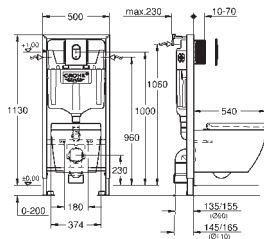

36 501 000 **chromé** **785,58**

Rapid SL
5 en 1 set pour WC, hauteur 1,13 m
avec réservoir GD 2, 6 - 9 l
constitué de :
Rapid SL pour WC (38 528 001)
Euro Ceramic WC suspendu (39 328 000)
Euro Ceramic lunette WC avec couvercle, soft close (39 330 002)
plaque de commande Arena Cosmopolitan, chrome, installation verticale (38 844 000)
2 angles paroi avec matériel de fixation
Set d'isolation phonique pour WC (37 131 000)