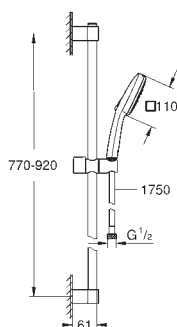

GROHE TEMPESTA CUBE

Référence

Finition

Prix rec. (€) sans
TVA

new

26 748 2433

matte black

158,71

Tempesta Cube 110
Set de douche, 2 jets (Rain, Jet)

constitué de :

douche à main Tempesta Cube 110 (26 746)

Barre de douche **600 mm** (27 523)

- flexible Relexaflex 1750 mm (28 154)

GROHE Water Saving technologie d'économie d'eau

GROHE SmartSwitch - rotation aisée de la molette pour obtenir le jet de votre choix

GROHE DreamSpray : répartition uniforme du flux entre tous les diffuseurs

Finition **GROHE Long-Life**

GROHE FastFixation : fixation supérieure réglable en hauteur pour ajustement

sur des trous existants

curseur réglable (support de douche pivotant et coulissant)

GROHE SpeedClean : le calcaire disparaît en un tour de main

Inner WaterGuide - isolation intérieure pour la protection de la surface et contre les brûlures

ShockProof anneau en silicone évite les dommages en cas de chute

débit maximum (à 3 bar) : 8 l/min

convient pour les chauffe-eau instantanés

édition professionnelle

new

26 909 003

chromé

93,13

Tempesta Cube 110

Set de douche 3 jets (Rain, Jet, Massage)

constitué de :

douche à main Tempesta Cube 110 (27 574)

Barre de douche **900 mm** (27 524)

- flexible Relexaflex 1750 mm (28 154)

GROHE Water Saving technologie d'économie d'eau

GROHE SmartSwitch - rotation aisée de la molette pour obtenir le jet de votre choix

GROHE DreamSpray : répartition uniforme du flux entre tous les diffuseurs

finition **GROHE Long-Life**

GROHE FastFixation : fixation supérieure réglable en hauteur pour ajustement

sur des trous existants

curseur réglable (support de douche pivotant et coulissant)

GROHE SpeedClean : le calcaire disparaît en un tour de main

Inner WaterGuide - isolation intérieure pour la protection de la surface et contre les brûlures