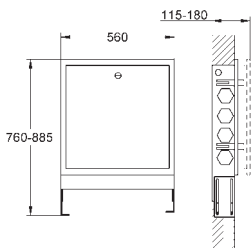

36 474 000

chromé

400,39

F-digital Deluxe

Corps encastré pour unité de commande

à utiliser avec l'unité de base (26 864 000 ou 36 476 000)

550 x 700 x 110 mm

Hauteur (100 mm) et profondeur (50 mm) ajustables

Avec encadrement ajustable pour installation en niche murale

Recouvrement poudré et galvanisé (RAL 9010, blanc pur) plaque d'acier

Épaisseur de la plaque 1 mm

Avec 2 barres de montage et coude pour prise électrique et matériaux de montage