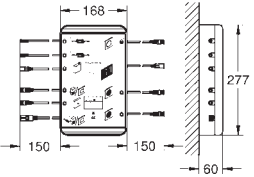

36 475 000

chromé

856,87

F-digital Deluxe

Unité Bluetooth BT-01A pour Apple et Android

avec électronique intégrée

montage mural

86 x 73 x 42 mm

Caractéristiques:

bouton de réinitialisation

indicateur LED

stand alone / maximum configuration

une seule connexion possible

avec coupure sécurisée du mécanisme (1 utilisateur)

avec fermeture sécurisée en cas de perte de connexion

câble de connexion pour communication des données et alimentation électrique (5 m)

marquage de conformité CE

émetteur Bluetooth 12 V

émetteur Bluetooth fréquence : 2.4 GHz

la portée Bluetooth (10 m) change selon le matériel utilisé et les murs entre

émetteur et receveur

exigence une unité de base 2.0 (36 476 000) ou unité de base 4.0 (26 864 000) – à commander séparément

système Bluetooth (version Bluetooth V2.1 ou supérieure) nécessaire

Exigences du Système pour Android

système d'exploitation à partir de sortie 2.3.3

densité des pixels: 160 dpi minimum

résolution d'affichage : 320 x 470 pixels par pouce

Matériel exigé pour Apple

Système d'exploitation Apple : à partir de sortie iOS 6.0

Le matériel mobile et les applications GROHE SPA F-digital deluxe ne sont pas inclus dans la livraison et doivent être achetés séparément

36 476 000

chromé

1 518,99

F-digital Deluxe

Boîte unité de base 2.0 Bluetooth (BCU V2.0)

Pour connecter les modules lumière, son et vapeur

constitué de :

2 connexions, chacune pour une paire de modules son (36 473 000)

2 connexions, chacune pour une paire de modules lumière (36 472 000) ou

1 plafonnier (27 865 000) avec lumière intégrée

2 connexions pour un module vapeur (29 414 000), incluant 1 connexion pour le

générateur de vapeur et 1 connexion pour le capteur de température

2 connexions pour l'alimentation électrique (max. 4 appareils lumière/son par