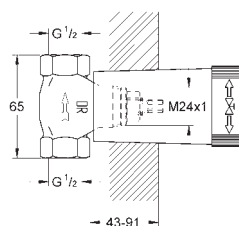

29 032 000

43,21

Partie encastrée pour robinet d'arrêt

tête 1/2"
raccordement 1/2"
profondeur réglable
43 - 91 mm
laiton