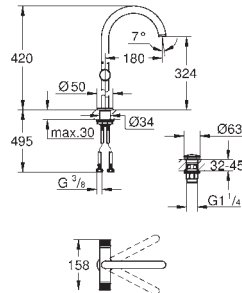

21 142 000
21 142 DC0
21 142 GL0
21 142 GN0
21 142 DA0
21 142 DL0
21 142 AL0

chromé 1 202,19
supersteel 1 683,05
cool sunrise 1.803,28
brushed cool sunrise 1.923,50
warm sunset 1.803,28
brushed warm sunset 1.923,50
brushed hard graphite 1.923,47

Aerio Private Collection
Mitigeur lavabo monotrou
Taille XL

pour vasque libre
têtes en céramique 1/2", 90°
finition **GROHE Long-Life**

GROHE Water Saving technologie d'économie d'eau
débit maximal (à 3 bar) : 5 l/min

GROHE FastFixation

bec mobile avec butée et mousseur
bonde de vidage à système „push open“, 1 1/4"
flexible(s) de raccordement souple(s)
poignées avec incrustation métallique
peut être combiné avec 48 456 000 ou 48 457 000