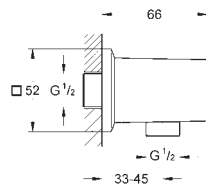

26 850 000

chromé

70,07

26 850 DC0

supersteel

98,10

26 850 AL0

brushed hard graphite

119,11

Allure Brilliant

Coude à encastrer 1/2"

filetage de raccordement mâle 1/2"

protection anti-retour

en **métal**

finition **GROHE Long-Life**