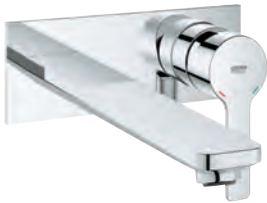

23 444 001	chromé	363,43
23 444 DC1	supersteel	508,79
23 444 AL1	brushed hard graphite	581,48

Lineare
Mitigeur monocommande 2 trous lavabo
Taille L

montage mural
à combiner impérativement avec :
23 571 000 / 32 635 000
attention : livré sans le corps encastré
rosace en métal
levier en métal
finition **GROHE Long-Life**
GROHE Water Saving technologie d'économie d'eau
débit maximal (à 3 bar) : 5 l/min
GROHE AquaGuide mousseur ajustable
entr'axe: 110 mm
saillie 207 mm
pression minimale recommandée 1.0 bar

23 571 000		317,82
Mitigeur 1/2", corps encastré universel pour mitigeurs lavabo 2 trous