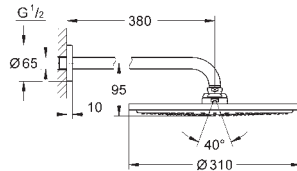

26 066 000	chromé	736,01
26 066 DC0	supersteel	1 030,41
26 066 GL0	cool sunrise	1 177,61
26 066 GN0	brushed cool sunrise	1 251,22
26 066 DA0	warm sunset	1 177,61
26 066 DL0	brushed warm sunset	1 251,22
26 066 A00	hard graphite	1 177,61
26 066 AL0	brushed hard graphite	1 251,22

Rainshower Cosmopolitan 310

Set de douche de tête 380 mm, 1 jet

constitué de :

- douche de tête Rainshower Ø 310 mm (27 478 000)

en métal

Rain

bras de douche Rainshower 380 mm (28 361 000)

GROHE Water Saving limiteur de débit 9,5 l/min

GROHE DreamSpray : répartition uniforme du flux entre tous les diffuseurs

finition GROHE Long-Life

GROHE SpeedClean : le calcaire disparaît en un tour de main