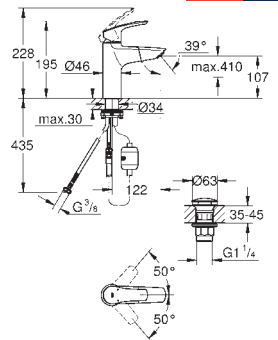

23 976 003

chromé

270,91

Eurosmart
Mitigeur monocommande lavabo
Taille M

déverseur extractible

monotrou

levier en métal

GROHE SilkMove : cartouche en céramique 28 mm

limiteur de débit ajustable

avec limiteur de température

GROHE Water Saving technologie d'économie d'eau

débit maximal (à 3 bar) : 5 l/min

GROHE FastFixation

GROHE Magnetic Docking garantit une extraction et retour facile du douchette

corps lisse avec **vidage push-open**

flexible(s) de raccordement souple(s)

édition professionnelle

23 537 003

chromé

182,31