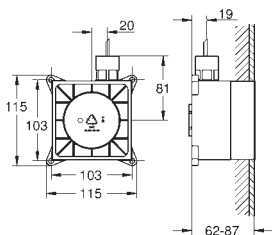

29 413 000

chromé

337,18

F-digital Deluxe

Corps encastré pour module son

à utiliser avec un double module son (36 473 000)

constitué de :

- 2 boîtiers encastrés (115 x 115 x 62-87 mm)

- 2 câbles d'extension (5 m chacun)

- 1 pièce Y