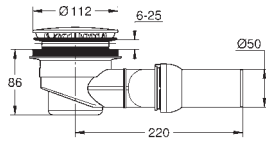

GROHE BACS DE DOUCHE

Référence

Finition

Prix rec. (€) sans
TVA

49 534 000

chromé

69,09

Clapet de vidage

Ø 112 mm

sortie horizontale

débit 0.7 l/s (42 l/min) DIN EN 274