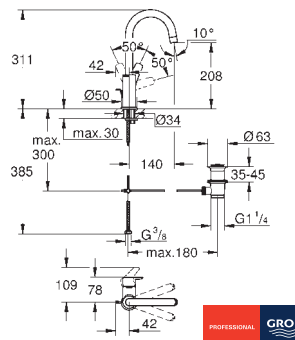

23 970 003

chromé

182,31

idem, avec corps lisse et vidage 'push open'