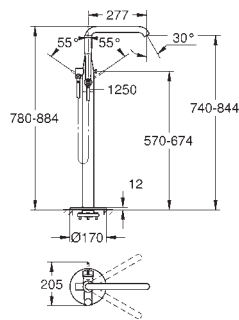

# GROHE ESSENCE

Référence Finition Prix rec. (€) sans TVA

|            |                       |          |
|------------|-----------------------|----------|
| 25 248 001 | chromé                | 1 608,96 |
| 25 248 DC1 | supersteel            | 2 252,54 |
| 25 248 GL1 | cool sunrise          | 2 413,45 |
| 25 248 GN1 | brushed cool sunrise  | 2 574,35 |
| 25 248 DA1 | warm sunset           | 2 413,45 |
| 25 248 DL1 | brushed warm sunset   | 2 574,35 |
| 25 248 A01 | hard graphite         | 2 413,45 |
| 25 248 AL1 | brushed hard graphite | 2 574,35 |
| 25 248 KF1 | phantom black         | 2 252,54 |