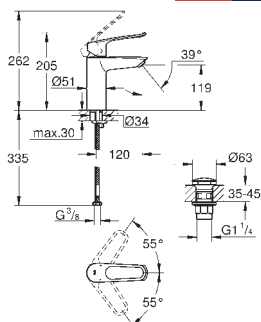

23 981 003

chromé

146,05

**Eurosmart**

**Mitigeur monocommande lavabo**

**Taille M**

monotrou

poignée étrier en métal