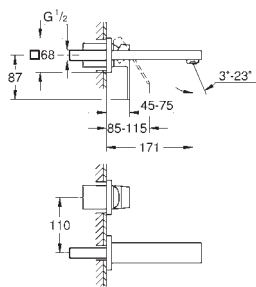

Eurocube
Mitigeur monocommande 2 trous lavabo
Taille S
montage mural
à combiner impérativement avec : **23 200**
attention : livré sans le corps encastré
rosace en métal
levier en métal
finition **GROHE Long-Life**
GROHE AquaGuide mousseur ajustable
entr'axe: 110 mm
saillie: 171 mm

23 447 000	chromé	376,78
23 447 DC0	supersteel	527,49
23 447 AL0	brushed hard graphite	602,85

Idem, taille M, saillie: 231 mm

23 200 000	Corps encastré pour mitigeur monocommande, montage mural	318,09