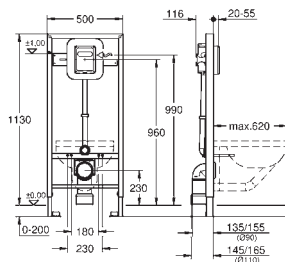

Equerres murales 38 558 00M (vendu séparément)

pour le montage des petites plaques de commande, commandez séparément la trappe de visite 40 950 000

38 519 001

540,44