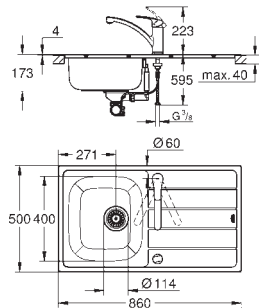

31 562 SD1

RealSteel

231,10

Bau

Évier et mitigeur monocommande bundle

constitué de :

K200 évier en acier inox avec vidage (31 552 SD1)

Type d'installation : à encastrer

Mitigeur évier monocommande Bau Edge (31 367 001)

bec haut

monotrou

finition **GROHE Long-Life**

GROHE Long-Life cartouche céramique 28 mm

Conduits d'eau internes **sans plomb ni nickel**

mousseur

bec mobile

zone de rotation: 360°

flexible(s) de raccordement souple(s)

Rayon extérieur : R6 (encastré), rayon bac intérieur : R100

GROHE FastFixation installation rapide

accessoires inclus : vidage automatique avec poignée rotative, syphon, panier et set d'installation

En option : vidage automatique avec bouton poussoir (40 986 SD0)

nombre de supports de montage inclus (encastré): 14