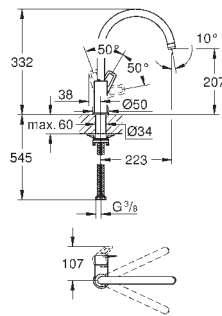

31 368 001

chromé

129,99

BauLoop
Mitigeur évier

bec haut
monotrou
finition **GROHE Long-Life**
GROHE Long-Life cartouche céramique 28 mm
Conduits d'eau internes **sans plomb ni nickel**
bec avec mousseur
bec mobile
zone de rotation: 360°
flexible(s) de raccordement souple(s)
kit de fixation métallique
débit maximal (à 3 bar) : 11,5 l/min
pour une installation sur un plan de travail de max. 400 mm, un kit de fixation
48 384 000 est nécessaire