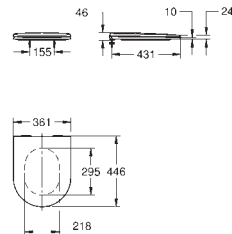

39 577 001

blanc

131,76

Essence

Siège abattant WC frein de chute

avec couvercle

fonction quick release

amovible

en Duroplast

set de fixation inclus

charnières en acier inoxydable

fixation facile par le haut

capacité de charge de 150 kg

Compatible avec toutes les cuvettes Essence Ceramic