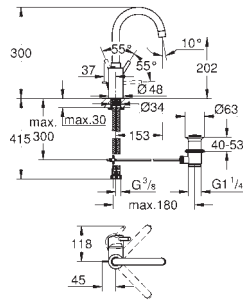

32 629 002

chromé

257,91

Concetto

Mitigeur monocommande lavabo Taille L
monotrou

levier en métal

fixation de poignée invisible

GROHE SilkMove: cartouche en céramique 35 mm

limiteur de débit ajustable

finition **GROHE Long-Life**

Conduits d'eau internes **sans plomb ni nickel**

GROHE FastFixation installation rapide

mousseur

bec mobile

avec butée économique 1/2 débit

vidage automatique 1 1/4"

flexible(s) de raccordement souple(s)

Limiteur de course en option (46 375 000)

pression minimale recommandée 1.0 bar