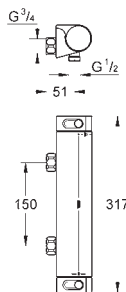

GROHE GROHTHERM 2000

Référence

Finition

Prix rec. (€) sans
TVA

34 469 001

chromé

392,55

Grohtherm 2000

Mitigeur thermostatique douche 1/2"

montage mural

100% GROHE CoolTouch le corps et les raccords ne deviennent jamais plus chaud que l'eau mitigée

finition **GROHE Long-Life**

GROHE Aqua Paddle poignées ergonomiques

GROHE SafeStop butée à 38°C

GROHE SafeStop Plus : limiteur optionnel température à 43°C

robinet d'arrêt intégré

GROHE TurboStat Régulation thermostatique quasi-instantanée

GROHE EcoButton: poignée de débit avec touche éco et butée éco réglable séparément

tête à disques céramique 1/2", 180°

départ de douche 1/2" en dessous

clapet(s) anti-retour intégré(s) agréé Belgaqua

filtres intégrés

protection anti-retour

Raccords en S couverts, rosaces CoolTouch avec parois étanches

GROHE EasyReach tablette

amovible pour nettoyage facile

GROHE Water Saving technologie d'économie d'eau

34 169 001

chromé

347,62

Grohtherm 2000

Mitigeur thermostatique douche 1/2"

montage mural

100% GROHE CoolTouch le corps et les raccords ne deviennent jamais plus chaud que l'eau mitigée

finition **GROHE Long-Life**

GROHE Aqua Paddle poignées ergonomiques

GROHE SafeStop : butée à 38°C

GROHE SafeStop Plus : limiteur optionnel température à 43°C

GROHE TurboStat Régulation thermostatique quasi-instantanée

robinet d'arrêt intégré

GROHE EcoButton: poignée de débit avec touche éco et butée éco réglable séparément

tête à disques céramique 1/2", 180°

départ de douche 1/2" en dessous

clapet(s) anti-retour intégré(s) agréé Belgaqua

filtres intégrés

protection anti-retour

Raccords en S couverts, rosaces CoolTouch avec parois étanches

En option : tablette **GROHE EasyReach** (18 608 001)

GROHE Water Saving technologie d'économie d'eau

34 170 001

chromé

334,78