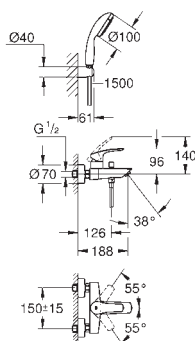

Eurosmart

Mitigeur monocommande 1/2" bain/douche

montage mural

levier en métal

GROHE SilkMove: cartouche en céramique 35 mm

limiteur de débit ajustable

avec limiteur de température

finition **GROHE Long-Life**

inverseur automatique bain/douche

mousseur

clapet anti-retour intégré dans le départ de douche 1/2"

raccords S

rosaces métalliques

protection anti-retour

set de douche

constitué de :

douche à main Tempesta 100, 1 jet, max. 9,5 l/min (27 923)

support mural pour douchette (28 605)

- flexible de douche 1500 mm (28 151)

édition professionnelle

33 304 003

chromé

135,80