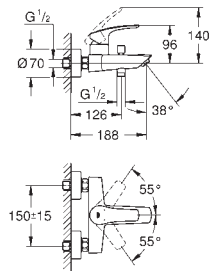

33 300 003
33 300 2433

chromé
matte black

142,64
185,42

Eurosmart
Mitigeur monocommande 1/2" bain/douche

montage mural
levier en métal
GROHE SilkMove: cartouche en céramique 35 mm
limiteur de débit ajustable
avec limiteur de température
finition **GROHE Long-Life**
inverseur automatique bain/douche
mousseur
clapet anti-retour intégré dans le départ de douche 1/2"
raccords S
rosaces métalliques
protection anti-retour
édition professionnelle