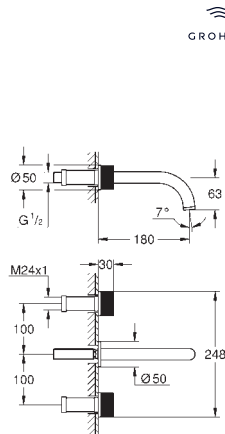

Référence

Finition

Prix rec. (€) sans
TVA

20 589 000
20 589 DC0
20 589 GL0
20 589 GN0
20 589 DA0
20 589 DL0
20 589 AL0

chromé
supersteel
cool sunrise
brushed cool sunrise
warm sunset
brushed warm sunset
brushed hard graphite

844,51
1 182,30
1 266,78
1 351,22
1 266,78
1 351,22
1 351,20

**Atrio Private Collection
Mitigeur 3 trous Lavabo
Taille M**

montage mural

à combiner impérativement avec :

29 025 002

attention : livré sans le corps encastré
robinets eau chaude/froide avec têtes céramique 1/2" - 90°

finition **GROHE Long-Life**

GROHE Water Saving technologie d'économie d'eau

débit maximal (à 3 bar) : 5 l/min

entr'axe: 200 mm

Saillie 180 mm

poignées avec incrustation métallique

peut être combiné avec 48 460 000 ou 48 461 000

29 025 002

Corps encastré pour mitigeur 3 trous montage mural

332,03