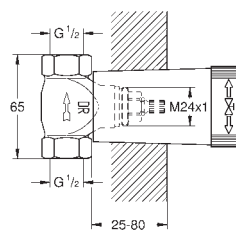

29 800 000		29,01

Corps encastré pour robinet d'arrêt 1/2"
tête 1/2"
tige d'axe court
gabarit de protection
raccordement 1/2"
laiton

29 802 000		53,69

Idem, 3/4", tête pré-assemblé 3/4"

29 805 000		83,90

idem, 1", tête pré-assemblé 1"