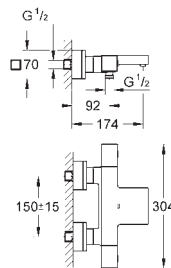

Grohtherm Cube
Mitigeur thermostatique bain/douche 1/2"
montage mural
finition **GROHE Long-Life**
GROHE SafeStop : butée à 38°C
GROHE SafeStop Plus : limiteur optionnel température à 43°C
GROHE TurboStat Régulation thermostatique quasi-instantanée
robinet d'arrêt intégré
GROHE Aquadimmer Eco avec des fonctions multiples :
- **GROHE EcoButton** intégré (bouton économique pour la douche)
- réglage du débit
- inverseur bain/douche
départ de douche 1/2" en dessous
GROHE XL Waterfall
avec brise-jet
clapet(s) anti-retour intégré(s) agréé Belgaqua
filtres intégrés
raccords S à rosaces
GROHE Water Saving technologie d'économie d'eau

18 700 000 blanc satiné daVinci 55,87