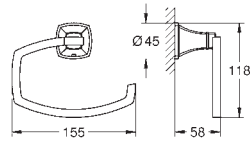

# GROHE GRANDERA

	Référence	Finition	Prix rec. (€) sans TVA
	 40 960 000 40 960 IGO	chromé	243,67
	<b>Grandera</b> <b>Barre d'appui pour baignoire</b> en métal longueur: 385 mm fixation invisible finition GROHE Long-Life	chromé/doré	315,59
	 40 908 000 40 908 IGO	chromé	271,63
	<b>Grandera</b> <b>Porte-papier</b> sans couvercle en métal fixation invisible finition GROHE Long-Life	chromé/doré	353,12
	 40 946 000 40 946 IGO	chromé	379,51
	<b>Grandera</b> <b>Porte-goupillon</b> céramique finition GROHE Long-Life	chromé/doré	493,35