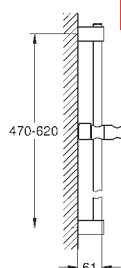

26 910 003 chromé 66,30

Tempesta Cube 110
Set de bain, 3 jets (Rain, Jet, Massage)
avec support mural intégré 1/2"
constitué de :
douche à main Tempesta Cube 110 (27 574)
coude à encastrer 1/2" avec support de douche mural (28 679)
filetage mâle
protection anti-retour
- flexible de douche 1500 mm (28 151)
GROHE Water Saving technologie d'économie d'eau
GROHE SmartSwitch - rotation aisée de la molette pour obtenir le jet de votre choix
GROHE DreamSpray : répartition uniforme du flux entre tous les diffuseurs
finition **GROHE Long-Life**
GROHE SpeedClean : le calcaire disparaît en un tour de main
Inner WaterGuide - isolation intérieure pour la protection de la surface et contre les brûlures
ShockProof anneau en silicone évite les dommages en cas de chute
débit maximum (à 3 bar) : 8 l/min
pression minimale recommandée 1.0 bar
convient pour les chauffe-eau instantanés
édition professionnelle

new