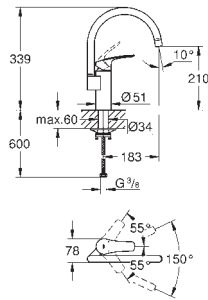

Référence Finition Prix rec. (€) sans TVA

33 202 003 chromé 150,50
33 202 2433 matte black 195,65

Eurosmart
Mitigeur évier
bec haut
monotrou
finition **GROHE Long-Life**
GROHE SilkMove: cartouche en céramique 35 mm
limiteur de température intégré
mousseur
limiteur de débit ajustable
bec mobile
zone de rotation 150°
Conduits d'eau internes **sans plomb ni nickel**
flexibles de raccordement souples 3/8"
kit de fixation métallique
débit maximal (à 3 bar): 11 l/min
édition professionnelle