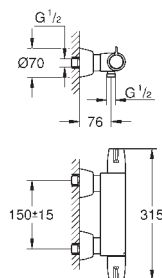

34 667 000

chromé

480,52

Grotherm Special

Mitigeur thermostatique douche 1/2"

montage mural

poignée ergonomique

têtes en céramique 1/2", 90°

GROHE TurboStat Régulation thermostatique quasi-instantanée

poignée de température graduée avec stop réglable de 35° à 43° C

Désinfection thermique aisée avec accessoire 47 994 000

robinet d'arrêt intégré

sortie de douche 1/2" avec clapet anti-retour intégré

Butée de température métallique

filtres intégrés

avec raccords S

GROHE FastFixation pour le remplacement rapide des clapets anti-retour dans les raccords

100% GROHE CoolTouch le corps et les raccords ne deviennent jamais plus chaud que l'eau mitigée

finition **GROHE Long-Life**

GROHE SafetyPlus