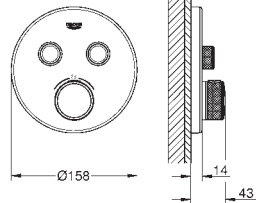

GROHE GROHTHERM SMARTCONTROL

Référence

Finition

Prix rec. (€) sans
TVA

29 151 LS0

moon white

923,89

Grotherm SmartControl

Thermostatique pour installation encastrée 2 sorties

à combiner impérativement avec :

GROHE Rapido SmartBox 35 604

Rosace murale en métal avec **GROHE FastFixation**,
ajustable rétroactivement de 6°

Finition **GROHE Long-Life**

1 Bouton poussoir **SmartControl** pour ON-OFF, tourner pour l'ajustement du débit GROHE Water Saving au débit maximum pictogrammes échangeables

GROHE TurboStat Régulation thermostatique quasi-instantanée

GROHE ProGrip avec surface moletée

GROHE SafeStop : butée à 38°C

GROHE SafeStop Plus limiteur optionnel température à 43°C ou 46°C

clapets anti-retour et filtres intégrés certifié BELGAQUA

Sorties multiples pouvant être utilisées simultanément

plaque de verre en moon white

Attention : livré sans corps d'encastrement

débit :

sortie B = 24 l/min,

sortie C = 26 l/min

sortie B+C = 29 l/min

35 604 000

GROHE Rapido SmartBox corps encastré universel
édition professionnelle

92,22

29 904 LS0

moon white

983,49