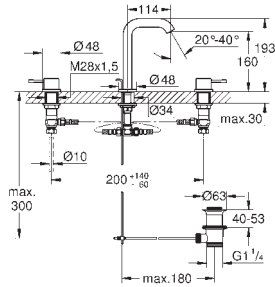

GROHE ESSENCE

Référence	Finition	Prix rec. (€) sans TVA
20 296 001	chromé	359,34
20 296 DC1	supersteel	503,08
20 296 GL1	cool sunrise	539,00
20 296 GN1	brushed cool sunrise	574,94
20 296 DA1	warm sunset	539,00
20 296 DL1	brushed warm sunset	574,94
20 296 AL1	brushed hard graphite	574,94

Essence Mitigeur 3 trous pour lavabo Taille M

levier en métal
têtes en céramique 1/2", 90°
finition **GROHE Long-Life**
GROHE Water Saving technologie d'économie d'eau
débit maximal (à 3 bar) : 5 l/min
GROHE AquaGuide mousseur ajustable
vidage automatique 1 1/4"
flexibles de raccordement du bec aux robinets latéraux
écrou de raccord 1/2" x 10,5 mm

29 192 001	chromé	282,46
29 192 DC1	supersteel	395,44
29 192 GL1	cool sunrise	423,70
29 192 GN1	brushed cool sunrise	451,93
29 192 DA1	warm sunset	423,70
29 192 DL1	brushed warm sunset	451,93
29 192 A01	hard graphite	423,70
29 192 AL1	brushed hard graphite	451,93
29 192 KF1	phantom black	395,44