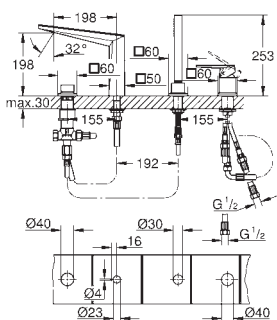

Allure Brilliant Private Collection
Combiné monocommande 4 trous montage avec ou sans châssis
inserts en Caesarstone Vanilla Noir
GROHE SilkMove: cartouche en céramique 46 mm
finition **GROHE Long-Life**
constitué de :
bec bain
élément de commande mitigeur monocommande
inverseur bain/douche
douche à main Euphoria Cube+ 6.5 l/min
flexible de douche en métal de 2000 mm (toujours chromé pour toutes les couleurs de l'ensemble)
flexible(s) de raccordement souple(s)
raccord pour flexible douchette
protection anti-retour
peut être combiné avec 29 037 000 (optionnel)

45 388 000
Pieds de support

115,87