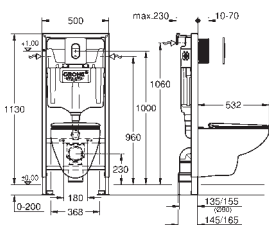

36 504 000 **chromé** **466,51**

Rapid SL
5 en 1 set pour WC, hauteur 1,13 m
réservoir 6 - 9 l
constitué de :
Rapid SL pour WC (38 528 001)
plaque de commande Arena Cosmopolitan, chrome,
installation verticale (38 844 000)
Bau Ceramic WC suspendu (39 427 000)
Bau Ceramic **abattant fin** et couvercle soft close (39 898 000)
2 angles paroi avec matériel de fixation
Set d'isolation phonique pour WC (37 131 000)