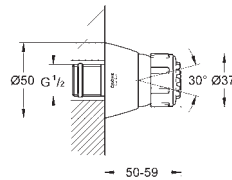

Référence	Finition	Prix rec. (€) sans TVA
	28 002 000 Relaxa 70 Pomme de douche peu de formation d'aérosols modèle lourd moulé anti-vandalisme raccord fileté 1/2" saillie: 57 mm limiteur de débit 9 l/min et 12 l/min GROHE DreamSpray : répartition uniforme du flux entre tous les diffuseurs finition GROHE Long-Life GROHE SpeedClean : le calcaire disparaît en un tour de main Inner WaterGuide longévité maximale anti-pendaison raccord pour applique murale	chromé	259,75
	28 948 000 Relaxa Plus 60 Pomme de douche modèle lourd moulé anti-vandalisme raccord fileté 1/2" Saillie totale du mur 148 mm finition GROHE Long-Life GROHE SpeedClean : le calcaire disparaît en un tour de main	chromé	305,52
	28 286 000 Relaxa 50 Douche latérale 2 jets Normal, Jet tête rotative finition GROHE Long-Life GROHE SpeedClean : le calcaire disparaît en un tour de main débit minimum 4,5 l/min	chromé	138,09