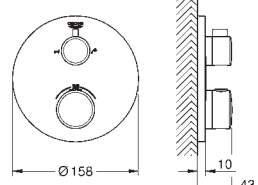

35 604 000
GROHE Rapido SmartBox corps encastré universel
édition professionnelle

92,22