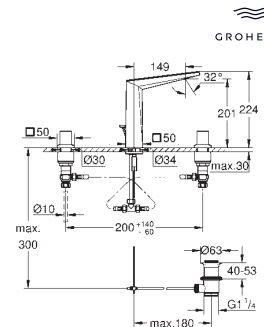

20 668 000
20 668 DC0
20 668 ALO

chromé
supersteel
brushed hard graphite

3 481,30
5 512,05
5 802,16

Allure Brilliant Private Collection
Mélangeur 3 trous 1/2" Lavabo
Taille L

avec inserts en Caesarstone White Attica
têtes en céramique 1/2", 90°
finition **GROHE Long-Life**
GROHE Water Saving technologie d'économie d'eau
débit maximal (à 3 bar) : 5 l/min
bec avec mousseur intégré
vidage automatique 1 1/4"
flexibles de raccordement du bec aux robinets latéraux