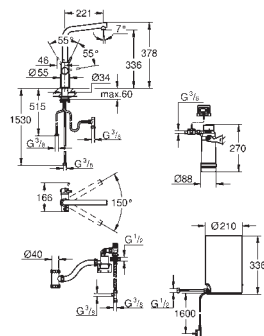

monotrou
bec L
GROHE ChildLock poussez le bouton pour de l'eau bouillante
finition **GROHE Long-Life**
GROHE SilkMove : cartouche en céramique 28 mm
bec isolé
zone de rotation 150°
robinetterie double puisage
flexible(s) de raccordement souple(s)
Raccordement pour GROHE Red
Chauffe-eau GROHE Red taille M
Réservoir pour bouilloire et eau chaude
3 litres d'eau bouillante
capacité totale : 4 litres
pression d'entrée minimale : 1-7 bar
avec flexibles d'arrivée d'eau et de sortie d'eau bouillante
marquage de conformité CE
alimentation électrique 230 V 50 Hz
Consommation électrique 2100 W
usage standby 15 W
classification énergétique A
GROHE Blue filtre taille S - kit de démarrage
protège le chauffe-eau contre le calcaire
600 L à 20° dKH