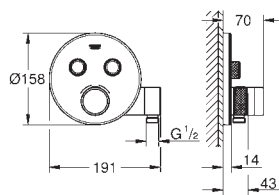

35 604 000

GROHE Rapido SmartBox corps encastré universel
édition professionnelle

92,22