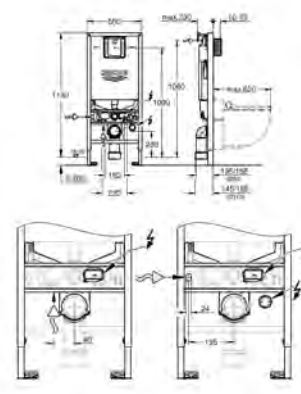

38 629 001

72,88

Rapid SLX

Rallonge d'alimentation

pour les constructions de sol de 200 à 350 mm