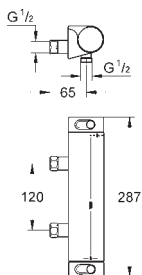

34 171 001 chromé **334,78**

Grohtherm 2000
Mitigeur thermostatique douche 1/2"
montage mural
finition **GROHE Long-Life**
GROHE CoolTouch
GROHE Aqua Paddle poignées ergonomiques
GROHE SafeStop : butée à 38°C
GROHE SafeStop Plus : limiteur optionnel température à 43°C
GROHE TurboStat Régulation thermostatique quasi-instantanée
robinet d'arrêt intégré
GROHE EcoButton : poignée de débit avec touche éco et butée éco réglable séparément
tête à disques céramique 1/2", 180°
départ de douche 1/2" en dessous
clapet(s) anti-retour intégré(s) agréé Belgaqua
filtres intégrés
sans raccords
entr'axe 120 mm
GROHE Water Saving technologie d'économie d'eau

34 464 001 chromé **479,20**