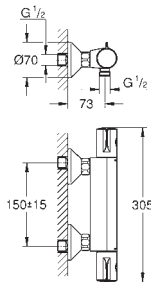

34 558 000

chromé

213,97

Grohtherm 800
Mitigeur thermostatique douche 1/2"

montage mural
finition **GROHE Long-Life**
GROHE SafeStop : butée à 38°C
GROHE SafeStop Plus : limiteur optionnel température à 43°C
GROHE TurboStat Régulation thermostatique quasi-instantanée
robinet d'arrêt intégré
GROHE EcoButton: poignée de débit avec touche éco et butée éco réglable
séparément
tête céramique 1/2", 180°
départ de douche 1/2" en dessous
filtres intégrés
clapet(s) anti-retour intégré(s) agréé Belgaqua
raccords S
rosace en métal
GROHE Water Saving technologie d'économie d'eau