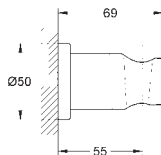

27 074 000	chromé	45,61
27 074 DC0	supersteel	63,85
27 074 LS0	moon white	59,12
27 074 GL0	cool sunrise	72,97
27 074 GN0	brushed cool sunrise	77,53
27 074 DA0	warm sunset	72,97
27 074 DL0	brushed warm sunset	77,53
27 074 A00	hard graphite	72,97
27 074 AL0	brushed hard graphite	77,53

Rainshower

Support mural pour douche à main

non orientable
Avec rosace ronde
finition **GROHE Long-Life**