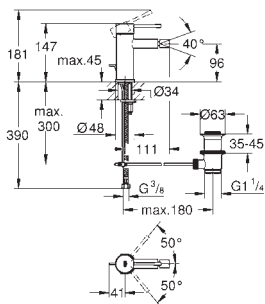

GROHE ESSENCE

Référence Finition Prix rec. (€) sans TVA

24 178 001	chromé	219,90
24 178 DC1	supersteel	307,85
24 178 GL1	cool sunrise	329,84
24 178 GN1	brushed cool sunrise	351,82
24 178 DA1	warm sunset	329,84
24 178 DL1	brushed warm sunset	351,82
24 178 A01	hard graphite	329,84
24 178 AL1	brushed hard graphite	351,82

Essence
Mitigeur monocommande bidet
Taille S
monotrou
levier en métal
GROHE SilkMove : cartouche en céramique 28 mm avec limiteur de température
finition **GROHE Long-Life**
GROHE Water Saving technologie d'économie d'eau
débit maximal (à 3 bar) : 5 l/min
GROHE FastFixation Plus
mousseur à rotule
vidage automatique 1 1/4"
flexible(s) de raccordement souple(s)
édition professionnelle