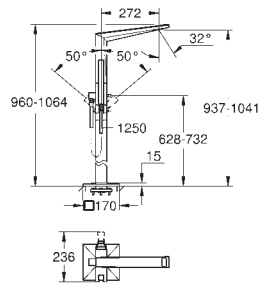

Allure Brilliant Private Collection

Mitigeur bain, montage au sol

inserts en Caesarstone Vanilla Noir

à combiner impérativement avec : **45 984 001**

Attention : livré sans corps d'encastrement

GROHE SilkMove: cartouche en céramique 46 mm

finition **GROHE Long-Life**

inverseur automatique bain/douche

bec avec mousseur intégré

saillie: 270 mm

clapet anti-retour intégré dans le départ de douche 1/2"

avec support de douche

douche à main Euphoria Cube+

flexible métallique 1250 mm

protection anti-retour

45 984 001

629,05

Platine support pour bec bain et douche hors sol