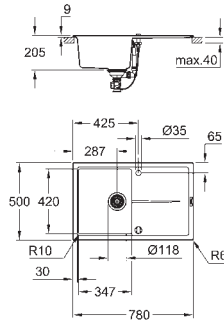

GROHE EVIERS COMPOSITE

Référence

Finition

Prix rec. (€) sans
TVA

31 639 AP0

noir granite

309,50

K400

Evier composite avec égouttoir

modèle : K400 50-C 78/50 1.0 rev

Type d'installation : à encastrer

Matière : quartz composite

GROHE Whisper

Taille min. du meuble : 500 mm

dimensions : 780 x 500 mm

1 bac : 347 x 440 x 205 mm

rayon extérieur : R6, rayon bac intérieur : R10

GROHE FastFixation installation rapide

Evier réversible

Découpe : 765 x 485 mm

vidage : vidage automatique

accessoires inclus : vidage automatique avec poignée rotative, syphon, panier et set d'installation

En option : vidage automatique avec bouton poussoir (40 986 SD0)

nombre de supports de montage inclus (encastré par dessus): 10

résistant à la chaleur jusqu'à 180° C

31 640 AP0

noir granite

389,95

K400

Evier composite avec égouttoir

modèle : K400 50-C 86/50 1.0 rev

Type d'installation : à encastrer

Matière : quartz composite

GROHE Whisper

Taille min. du meuble : 500 mm

dimensions : 860 x 500 mm

1 bac : 337 x 420 x 205 mm

rayon extérieur : R6, rayon bac intérieur : R10

GROHE FastFixation installation rapide

Evier réversible

Découpe : 840 x 480 mm

vidage : vidage automatique

accessoires inclus : vidage automatique avec poignée rotative, syphon, panier et set d'installation

En option : vidage automatique avec bouton poussoir (40 986 SD0)

nombre de supports de montage inclus (encastré par dessus): 10

résistant à la chaleur jusqu'à 180° C