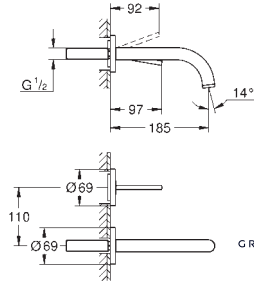

GROHE SPA

GROHE
ATRIO

SALLE DE
BAINS SPA

Référence Finition Prix rec. (€) sans TVA

29 410 000	chromé	558,80
29 410 DC0	supersteel	782,32
29 410 GL0	cool sunrise	838,21
29 410 GN0	brushed cool sunrise	894,08
29 410 DA0	warm sunset	838,21
29 410 DL0	brushed warm sunset	894,08
29 410 AL0	brushed hard graphite	894,08

Atrio
Mitigeur monocommande 2 trous lavabo
montage mural

attention : livré sans le corps encastré
à combiner impérativement avec :

23 429 000
GROHE FeatherControl cartouche Joystick
finition GROHE Long-Life

GROHE Water Saving technologie d'économie d'eau
débit maximal (à 3 bar) : 5 l/min
entr'axe: 110 mm
saillie: 185 mm

29 406 000	chromé	633,30
29 406 DC0	supersteel	886,63
29 406 GL0	cool sunrise	949,97
29 406 GN0	brushed cool sunrise	1 013,29
29 406 DA0	warm sunset	949,97
29 406 DL0	brushed warm sunset	1 013,29
29 406 AL0	brushed hard graphite	1 013,29

Idem, saillie 221 mm

23 429 000 329,13
Corps encastré pour mélangeur de lavabo à 2 trous