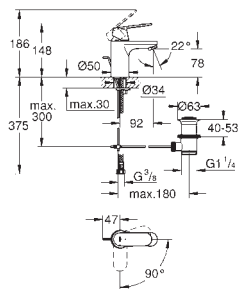

GROHE EUROSMART COSMOPOLITAN

Référence

Finition

Prix rec. (€) sans
TVA

23 377 00E

chromé

129,69

Eurosmart Cosmopolitan
Mitigeur monocommande lavabo

Taille S

monotrou

levier en métal

GROHE SilkMove Energy Saving cartouche céramique 35 mm avec fonction d'économie d'énergie par démarrage à froid

limiteur de débit ajustable

finition **GROHE Long-Life**

GROHE Water Saving technologie d'économie d'eau

débit maximal (à 3 bar) : 5 l/min

GROHE FastFixation installation rapide

vidage automatique 1 1/4"

flexible(s) de raccordement souple(s)