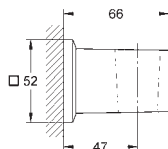

26 847 000

chromé

43,78

26 847 DC0

supersteel

61,29

26 847 ALO

brushed hard graphite

74,42

Allure Brilliant

Support mural pour douche à main

non orientable

en **métal**

finition **GROHE Long-Life**