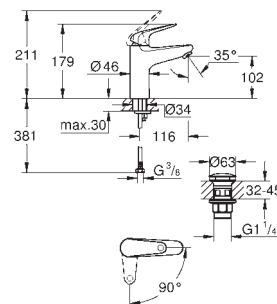

24 269 001

chromé

101,43

Euroeco

Mitigeur monocommande lavabo

Taille M

monotrou

levier en métal

GROHE Long-Life ES cartouche en céramique 28 mm avec économie d'énergie
grâce au cold start

avec limiteur de température

finition GROHE Long-Life

Conduits d'eau internes **sans plomb ni nickel**

GROHE Water Saving technologie d'économie d'eau
débit maximal (à 3 bar) : 5 l/min

GROHE FastFixation

corps lisse avec vidage push-open en plastique 1 1/4"

flexible(s) de raccordement souple(s)

édition professionnelle