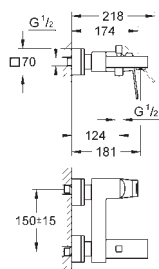

23 140 000	chromé	382,31
23 140 DC0	supersteel	611,70
23 140 ALO	brushed hard graphite	688,16

Eurocube
Mitigeur monocommande 1/2" bain/douche
montage mural
levier en métal
GROHE SilkMove: cartouche en céramique 46 mm
finition **GROHE Long-Life**
limiteur de débit ajustable
inverseur automatique bain/douche
mousseur
raccords S à rosaces
protection anti-retour