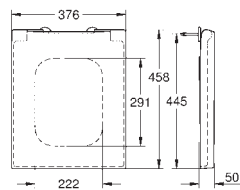

GROHE CUBE CÉRAMIQUE

Référence

Finition

Prix rec. (€) sans
TVA

39 488 000

blanc

243,43

Cube Céramique
Siège abattant WC frein de chute
avec couvercle
fonction quick release
amovible
en Duroplast
set de fixation inclus
charnières en acier inoxydable
fixation facile par le haut
capacité de charge de 150 kg
Compatible avec toutes les cuvettes Cube Ceramic