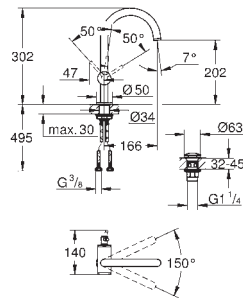

GROHE Water Saving technologie d'économie d'eau

débit maximal (à 3 bar) : 5 l/min

bec C avec mousseur

bec peut être bloqué

bonde de vidage à système „push open“, 1 1/4"

flexible(s) de raccordement souple(s)