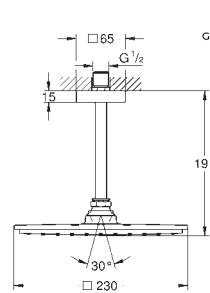

GROHE SPA

GROHE ALLURE BRILLIANT

Référence

Finition

Prix rec. (€) sans TVA

26 859 000

chromé

691,18

Rainshower Aqua 230

Set de douche de tête plafond 154 mm, 1 jet

constitué de :

douche de tête Rainshower Aqua 230 (26 877 000)

en **métal**

1 jet : **Rain**

- bras de douche Rainshower, saillie: 154 mm (27 711 000)

GROHE Water Saving limiteur de débit 9,5 l/min

GROHE DreamSpray : répartition uniforme du flux entre tous les diffuseurs

finition **GROHE Long-Life**

GROHE SpeedClean : le calcaire disparaît en un tour de main