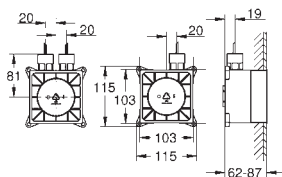

29 412 000

chromé

337,18

F-digital Deluxe

Corps encastré pour module lumière

a utiliser avec un double module lumière (36 472 000)
constitué de :
- 2 boîtiers encastrés (115 x 115 x 62-87 mm)
- 2 câbles d'extension (5 m chacun)