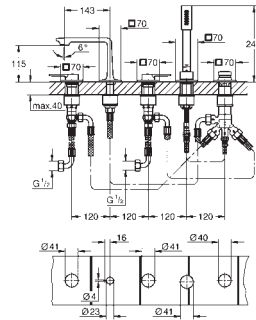

Référence

Finition

Prix rec. (€) sans
TVA

25 221 001	chromé	1 875,61
25 221 DC1	supersteel	2 625,84
25 221 GL1	cool sunrise	2 813,40
25 221 GN1	brushed cool sunrise	3 000,97
25 221 DA1	warm sunset	2 813,40
25 221 DL1	brushed warm sunset	3 000,97
25 221 AL1	brushed hard graphite	3 000,97

Allure

Combiné bain/douche 5 trous pour montage sur tablette

têtes en céramique 1/2", 90°

finition **GROHE Long-Life**

constitué de :

- bec bain

- bec bain avec mousseur

- inverseur bain/douche

Douchette Rainshower Aqua 6.6 l/min

Flexible 2000 mm

flexible(s) de raccordement souple(s)

raccord pour flexible douchette

protection anti-retour

socles optionnels pour l'installation : 29 037 001/29 037 002

29 037 002

1 049,48

Châssis pour combiné bain/douche 4 et 5 trous sur tablette