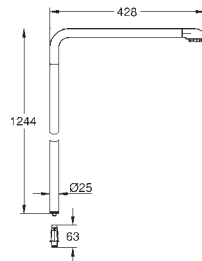

Colonne de douche

en **métal**

15 cm plus longue que celle d'origine de douche

convient aux systèmes de douche Euphoria SmartControl 26 607 et 26 508

finition **GROHE Long-Life**

ne convient pas à tout les autres systèmes de douche

48 498 000

chromé

142,30