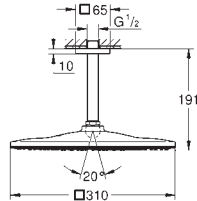

GROHE SETS DOUCHE DE TÊTE

Référence Finition Prix rec. (€) sans TVA

26 566 000	chromé	523,52
26 566 DC0	supersteel	889,97
26 566 GL0	cool sunrise	862,26
26 566 GN0	brushed cool sunrise	1 047,02
26 566 DA0	warm sunset	862,26
26 566 DL0	brushed warm sunset	1 047,02
26 566 A00	hard graphite	994,68
26 566 AL0	brushed hard graphite	1 047,02

Rainshower Mono 310 Cube

Set de douche de tête, 142 mm, 1 jet

constitué de :

douche de tête Rainshower 310

1 jet :

GROHE PureRain

- bras de douche Rainshower, saillie:142 mm (27 485 000)

GROHE Water Saving limiteur de débit 9,5 l/min

GROHE DreamSpray : répartition uniforme du flux entre tous les diffuseurs

finition GROHE Long-Life

GROHE SpeedClean : le calcaire disparaît en un tour de main

Inner WaterGuide longévité maximale

convient pour les chauffe-eau instantanés