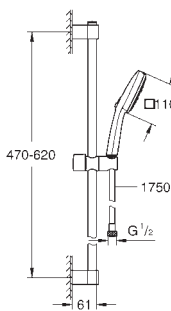

convient pour les chauffe-eau instantanés

édition professionnelle

new

27 579 003

chromé

84,31

**Tempesta Cube 110**

**Set de douche 3 jets (Rain, Jet, Massage)**