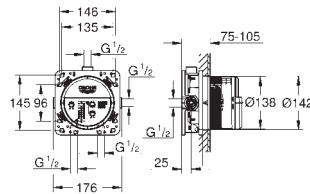

GROHE RAPIDO SMARTBOX

Référence

Finition

Prix rec. (€) sans
TVA

35 604 000

92,22

Rapido SmartBox corps encastré universel 1/2"

3 sorties 1/2"
2 entrées en dessous, 1/2"
profondeur d'installation 75 -105 mm
unité de raccordement en laiton DR - anti corrosion
aide de rinçage préinstallée
corps encastré stable et protection
nombreux points de fixation pour une pose en applique, par l'arrière d'une cloison
ou en cloison légère
joint d'étanchéité
sans set de finition pour installation finale
édition professionnelle

14 055 000

119,24

Protection DB (DIN EN1717)

Aérateur à monter dans le corps sous la rosace. Destiné à protéger les remplissages de bain par top plein. Protection DB Belgaqua selon norme EN1717 pas d'aérateur supplémentaire nécessaire
Pour plaques de finition avec 2 sorties en combinaison avec GROHE Rapido SmartBox: Grohtherm SmartControl, mitigeurs SmartControl, thermostats Grohtherm à deux poignées, mitigeurs monocommande