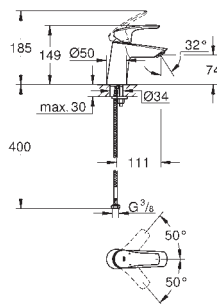

23 967 003 chromé 103,99

Eurosmart
Mitigeur monocommande lavabo
Taille S
version inclinée
monotrou
levier en métal
GROHE SilkMove : cartouche en céramique 28 mm
limiteur de débit ajustable
avec limiteur de température
finition **GROHE Long-Life**
GROHE Water Saving technologie d'économie d'eau
débit maximal (à 3 bar) : 5 l/min
Conduits d'eau internes **sans plomb ni nickel**
GROHE FastFixation installation rapide
flexible(s) de raccordement souple(s)
corps lisse
édition professionnelle