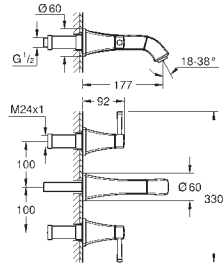

GROHE SPA

GROHE GRANDERA

Référence

Finition

Prix rec. (€) sans TVA

20 622 000
20 622 IGO

chromé
chromé/doré

575,71
748,43

Grandera
Mitigeur 3 trous pour lavabo
Taille M

montage mural

à combiner impérativement avec : 29 025 002

attention : livré sans le corps encastré

robinets eau chaude/froide avec têtes céramique 1/2" - 90°

finition **GROHE Long-Life**

GROHE Water Saving technologie d'économie d'eau

débit maximal (à 3 bar) : 5 l/min

GROHE AquaGuide mousseur ajustable

entr'axe: 200 mm

saillie: 177 mm

20 623 000
20 623 IGO

chromé
chromé/doré

637,38
828,59

Idem, saillie 234 mm

29 025 002

Corps encastré pour mitigeur 3 trous montage mural

332,03

29 416 000
29 416 IGO

chromé
chromé/doré

592,17
769,80

Grandera
Mitigeur monocommande 2 trous lavabo
Taille M

montage mural

à combiner impérativement avec :

23 319 000

attention : livré sans le corps encastré

finition **GROHE Long-Life**

GROHE Water Saving technologie d'économie d'eau

débit maximal (à 3 bar) : 5 l/min

GROHE AquaGuide mousseur ajustable

entr'axe: 110 mm

saillie: 177 mm