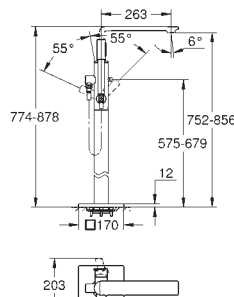

25 222 001	chromé	2 984,88
25 222 DC1	supersteel	4 178,85
25 222 GL1	cool sunrise	4 477,34
25 222 GN1	brushed cool sunrise	4 775,82
25 222 DA1	warm sunset	4 477,34
25 222 DL1	brushed warm sunset	4 775,82
25 222 AL1	brushed hard graphite	4 775,82

Allure

Mitigeur bain, montage au sol

à combiner impérativement avec : 45 984 001

Attention : livré sans corps d'encastrement

GROHE SilkMove: cartouche en céramique 35 mm

finition **GROHE Long-Life**

inverseur automatique bain/douche

bec avec mousseur

saillie 263 mm

avec support de douche

Douchette Rainshower Aqua 6.6 l/min

flexible de douche 1250 mm

protection anti-retour

45 984 001

629,05

Platine support pour bec bain et douche hors sol