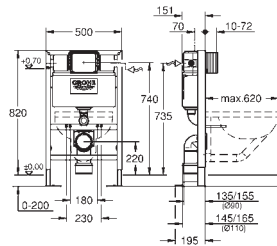

GROHE RAPID SL MONTAGE INDÉPENDANT

Référence

Finition

Prix rec. (€) sans
TVA

38 587 000

500,97

Rapid SL

Bâti support pour WC, 0,82 m hauteur d'installation
avec réservoir 6 - 9 l

pour mur porteur ou non-porteur

châssis en acier finition époxy

pour cloison creuse, complètement pré-monté

avec connexions fixes

verrouillage de la hauteur, extensible jusqu'à 200 mm

homologué TÜV

livré avec matériel de fixation

livré avec tiges et écrous pour fixation de la cuvette WC

fixation céramique

écartement des fixations 180/230 mm

Coude de sortie en PVC orientable à 90° 100 mm

réglable en profondeur et en hauteur (200 mm)

réduction Ø 90/110 mm

garniture d'évacuation et d'alimentation

Réservoir de chasse 6 - 9 l:

mécanisme à déclenchement pneumatique (AV1) pour plaque de commande

simple touche (interrompable) et double touche (interrompable)

positionnement de la commande en façade ou par le dessus

alimentation latérale ou par l'arrière

classe silence I DIN 41 09

réservoir isolé contre la condensation

alimentation d'eau avec robinet d'équerre et raccordement flexible, connexion

rapide sans outil

gabarit de réservation protecteur pendant installation et à recouper

avec équerres murales (38 558 00M)

pour le montage des petites plaques de commande, commandez séparément la

trappe de visite 40 950 000

38 558 00M

19,34