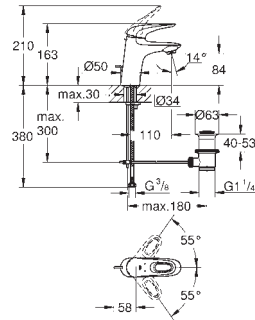

GROHE EUROSTYLE

Référence Finition Prix rec. (€) sans TVA

23 564 003 chromé 173,41

Eurostyle
Mitigeur monocommande lavabo
Taille S
monotrou
poignée étrier en métal
GROHE SilkMove: cartouche en céramique 35 mm
limiteur de débit ajustable
avec limiteur de température
finition **GROHE Long-Life**
GROHE Water Saving technologie d'économie d'eau
débit maximal (à 3 bar) : 5 l/min
Conduits d'eau internes **sans plomb ni nickel**
GROHE FastFixation installation rapide
vidage automatique 1 1/4"
flexible(s) de raccordement souple(s)