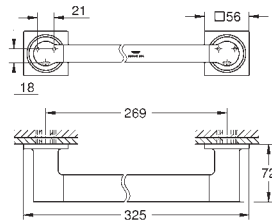

GROHE SPA

GROHE SPA ALLURE

Référence

Finition

Prix rec. (€) sans
TVA

40 955 001	chromé	288,32
40 955 DC1	supersteel	403,63
40 955 GL1	cool sunrise	432,47
40 955 GN1	brushed cool sunrise	461,30
40 955 DA1	warm sunset	432,47
40 955 DL1	brushed warm sunset	461,30
40 955 AL1	brushed hard graphite	461,30

Allure
Barre de préhension
en métal
fixation invisible
distance centrale 269 mm
finition **GROHE Long-Life**