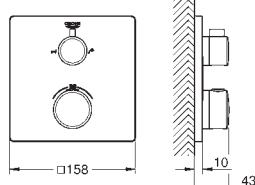

Grotherm
Mitigeur de bain thermostatique pour SmartBox, pour 2 sorties avec robinet d'arrêt / inverseur intégré

à combiner impérativement avec :
GROHE Rapido SmartBox 35 604
GROHE TurboStat Régulation thermostatique quasi-instantanée
finition GROHE Long-Life
rosace avec GROHE FastFixation (fixations cachées)
rosace en métal, ajustable rétroactivement de 6°
GROHE SafeStop : butée à 38°C
GROHE SafeStop Plus limiteur optionnel température à 43°C ou 46°C
GROHE AquaDimmer, robinet d'arrêt / inverseur intégré
débit :
sortie B = 27 l/min
sortie C = 30 l/min
Attention : livré sans corps d'encastrement

35 604 000 92,22
GROHE Rapido SmartBox corps encastré universel
édition professionnelle