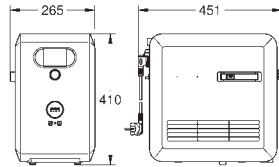

compatible uniquement avec les robinets GROHE Blue à bouton-poussoir