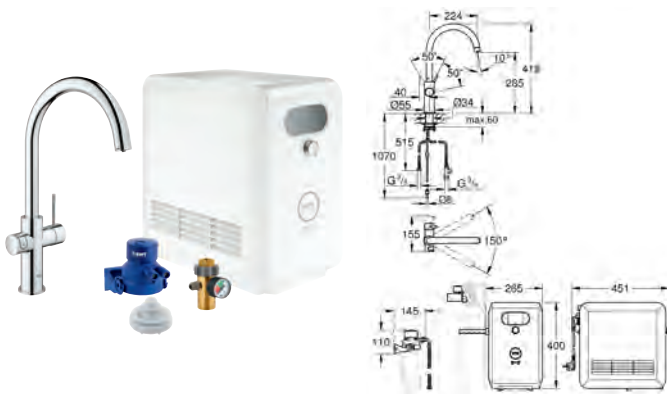

normes de sécurité et réglementaires.

\*\*\* Disponible gratuitement via l'application iTunes ou Google Play Store.

Le robinet doit être pourvu d'un clapet anti-retour EA agréé Belgaqua