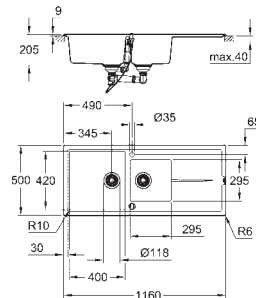

K400

Evier composite avec égouttoir

modèle : K400 80-C 116/50 1.5 rev

Type d'installation : à encastrer

Matière : quartz composite

GROHE Whisper

taille du meuble min. : 800 mm

dimensions : 1160 x 500 mm

1er bac : 400 x 420 x 205 mm

2me bac : 295 x 295 x 205 mm

rayon extérieur : R6, rayon bac intérieur : R10

GROHE FastFixation installation rapide

Evier réversible

Découpe : 1140 x 480 mm

vidage : vidage automatique

accessoires inclus : vidage automatique avec poignée rotative, syphon, panier et set d'installation

En option : vidage automatique avec bouton poussoir (40 986 SD0)

nombre de supports de montage inclus (encastré par dessus): 10

résistant à la chaleur jusqu'à 180° C