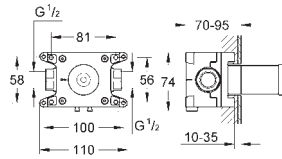

GROHE SPA

MITIGEURS THERMOSTATIQUES SPA

Référence

Finition

Prix rec. (€) sans TVA

DOUCHE SPA

35 028 000

182,48

GROHE Rapido C

Corps encastré pour panneau de contrôle simple

boîtier avec couvercle de protection
membrane imperméable
points de fixation pour montage devant ou derrière le mur
corps en laiton DR - anti corrosion
tête céramique 3/4"
raccords filetés 1/2"
débit:
55 l/min. à 3 bar
profondeur d'installation 70 - 95 mm