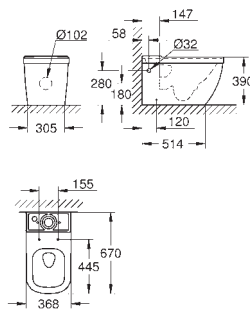

Euro Céramique

Cuvette WC à poser

pack WC à poser
Evacuation universelle (H/V)
Technologie de chasse GROHE Triple Vortex
chasse d'eau
sans bride
volume de chasse 3/5 l
Réservoir de chasse (39 437 000/39 333 000) à commander séparément
en céramique sanitaire
Entièrement caréné avec fixations invisibles
compatible avec le siège et le couvercle 39 330 002 (soft close) et 39 331 002 (sans soft close)
9 pièces par palette

39 333 000

blanc

270,19