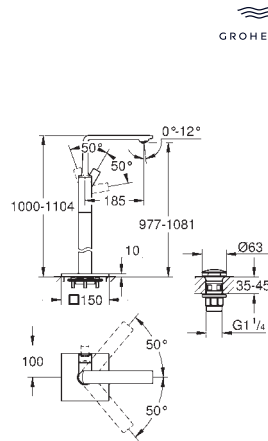

GROHE SPA

GROHE SPA ALLURE

Référence

Finition

Prix rec. (€) sans
TVA

Référence	Finition	Prix rec. (€) sans TVA
23 856 001	chromé	2 374,34
23 856 DC1	supersteel	3 324,08
23 856 GL1	cool sunrise	3 561,52
23 856 GN1	brushed cool sunrise	3 798,96
23 856 DA1	warm sunset	3 561,52
23 856 DL1	brushed warm sunset	3 798,96
23 856 AL1	brushed hard graphite	3 798,96

Allure

Mitigeur monocommande lavabo montage au sol
monotrou
pour vasque libre
à combiner impérativement avec :

45 984 001

GROHE SilkMove : cartouche en céramique 28 mm
finition GROHE Long-Life

GROHE Water Saving technologie d'économie d'eau
débit maximal (à 3 bar) : 5 l/min

corps lisse

GROHE AquaGuide, mousseur à air mince et ajustable
saillie: 185 mm
limiteur de course intégré

45 984 001		629,05

Platine support pour bec bain et douche hors sol