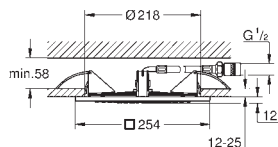

26 874 000

chromé

868,13

Rainshower Aqua 10"
Douche encastrée 1 jet

Rain
254 x 254 mm
en **métal**

raccord fileté 1/2"

GROHE DreamSpray : répartition uniforme du flux entre tous les diffuseurs

finition **GROHE Long-Life**

GROHE SpeedClean : le calcaire disparaît en un tour de main
convient pour les chauffe-eau instantanés