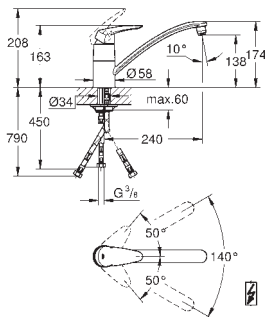

33 771 001

chromé

400,34

Eurodisc
Mitigeur évier
bec bas
pour chauffe-eau à écoulement libre
monotrou
Finition **GROHE Long-Life**
GROHE SilkMove: cartouche en céramique 46 mm
bec mobile avec limiteur de butée et brise-jet
zone de rotation 140°
flexible(s) de raccordement souple(s)
GROHE FastFixation
débit maximal (à 3 bar): 8 l/min

CUISINE