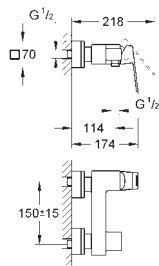

23 145 000	chromé	328,29
23 145 DC0	supersteel	459,59
23 145 ALO	brushed hard graphite	525,25

Eurocube
Mitigeur monocommande 1/2" douche
montage mural
levier en métal
GROHE SilkMove: cartouche en céramique 46 mm
finition **GROHE Long-Life**
limiteur de débit ajustable
raccords S à rosaces
protection anti-retour