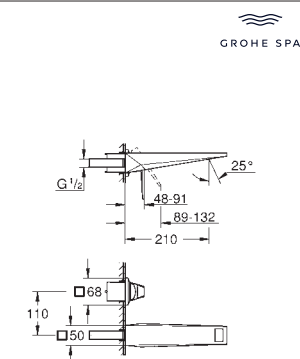

29 517 000	chromé	1 526,11
29 517 DC0	supersteel	2 289,15
29 517 AL0	brushed hard graphite	2 441,77

Allure Brilliant Private Collection
Mitigeur monocommande 2 trous lavabo
Taille M
levier moleté
montage mural
attention : livré sans le corps encastré
à combiner impérativement avec :
23 200
finition **GROHE Long-Life**
GROHE Water Saving technologie d'économie d'eau
débit maximal (à 3 bar) : 5 l/min
bec avec mousseur intégré
entr'axe: 110 mm
saillie: 210 mm

23 200 000		318,09

Corps encastré pour mitigeur monocommande, montage mural