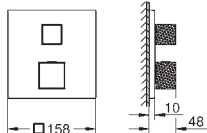

24 428 000
24 428 DC0
24 428 ALO

chromé
supersteel
brushed hard graphite

1 153,24
1 729,85
1 845,19

Allure Brilliant

Mitigeur de douche thermostatique pour SmartBox, pour 2 sorties avec
robinet d'arrêt / inverseur intégré

levier moleté

à combiner impérativement avec :

GROHE Rapido SmartBox 35 604

GROHE TurboStat Régulation thermostatique quasi-instantanée

finition **GROHE Long-Life**

rosace avec **GROHE FastFixation** (fixations cachées)

rosace en métal, ajustable rétroactivement de 6°

GROHE SafeStop : butée à 38°C

GROHE SafeStop Plus limiteur optionnel température à 43°C ou 46°C

GROHE AquaDimmer, robinet d'arrêt / inverseur intégré

débit :

sortie B = 27 l/min

sortie C = 30 l/min

Attention : livré sans corps d'encastrement

35 604 000
GROHE Rapido SmartBox corps encastré universel
édition professionnelle

92,22