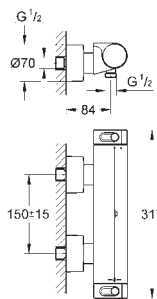

34 170 001

chromé

334,78

Grohtherm 2000

Mitigeur thermostatique douche 1/2"

montage mural

GROHE CoolTouch

finition **GROHE Long-Life**

GROHE Aqua Paddle poignées ergonomiques

GROHE SafeStop : butée à 38°C

GROHE SafeStop Plus : limiteur optionnel température à 43°C

GROHE TurboStat Régulation thermostatique quasi-instantanée

robinet d'arrêt intégré

GROHE EcoButton: poignée de débit avec touche éco et butée éco réglable séparément

tête à disques céramique 1/2", 180°

départ de douche 1/2" en dessous

clapet(s) anti-retour intégré(s) agréé Belgaqua

filtres intégrés

protection anti-retour

sans raccords

écrous chromés

GROHE Water Saving technologie d'économie d'eau