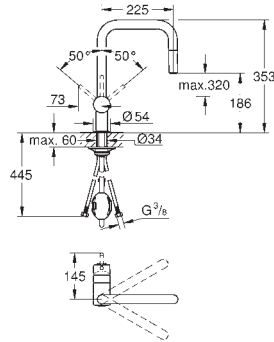

296,53  
385,49  
444,81  
444,81

**Minta**  
**Mitigeur évier**

bec U

monotrou

finition **GROHE Long-Life**

**GROHE SilkMove**: cartouche en céramique 46 mm

**GROHE EasyDock** : Après chaque usage, la douchette extractible revient aisément à sa position initiale.