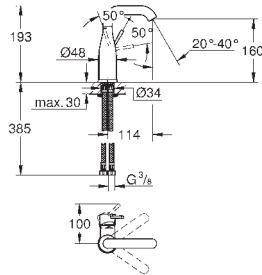

GROHE ESSENCE

Référence Finition Prix rec. (€) sans TVA

24 176 001 chromé
24 176 KF1 phantom black

250,28
350,39

Essence
Mitigeur monocommande lavabo
Taille M
monotrou
levier en métal
GROHE SilkMove : cartouche en céramique 28 mm avec limiteur de température
finition **GROHE Long-Life**
GROHE Water Saving technologie d'économie d'eau
débit maximal (à 3 bar) : 5 l/min
GROHE AquaGuide mousseur ajustable
GROHE FastFixation Plus
bec mobile avec butée et mousseur
corps lisse
flexible(s) de raccordement souple(s)
édition professionnelle