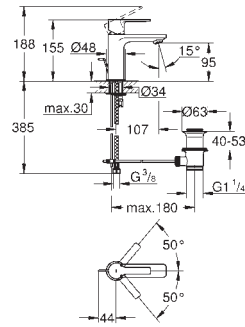

GROHE LINEARE

Référence Finition Prix rec. (€) sans TVA

32 109 001	chromé	259,28
32 109 DC1	supersteel	362,99
32 109 AL1	brushed hard graphite	414,85

Lineare
Mitigeur monocommande 1/2" Lavabo
Taille XS
monotrou
levier en métal
GROHE SilkMove : cartouche en céramique 28 mm avec limiteur de température
finition **GROHE Long-Life**
GROHE Water Saving technologie d'économie d'eau
débit maximal (à 3 bar) : 5 l/min
mousseur **SpeedClean**, procédé anti-calcaire
GROHE FastFixation Plus
vidage automatique 1 1/4"
flexible(s) de raccordement souple(s)