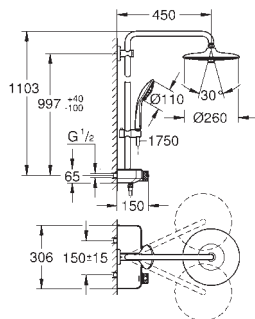

26 509 000	chromé	1 110,64

Euphoria SmartControl System 260 Mono Système de douche avec mitigeur thermostatique

constitué de :

bras de douche de 450 mm orientable
horizontalement
fixation murale supérieure réglable en hauteur pour des trous de perçage déjà existants (+40mm/-100mm)
thermostat SmartControl
permet la sélection de la douche de tête et la douche à main
douche de tête Euphoria 260 (26 455)

3 jets :

Rain, SmartRain, Jet

avec rotule

angle de rotation $\pm 15^\circ$

douchette Euphoria 110 Massage, blanche (27 221 001)

3 jets :

Rain, SmartRain, Massage

courseur réglable en hauteur

- flexible Silverflex 1750 mm (28 388 001)

GROHE DreamSpray : répartition uniforme du flux entre tous les diffuseurs

finition **GROHE Long-Life**

GROHE CoolTouch Minimise les risques de brûlures

GROHE TurboStat Régulation thermostatique quasi-instantanée

GROHE ProGrip avec surface moletée

GROHE Water Saving technologie d'économie d'eau

GROHE SafeStop butée à 38°C

GROHE SafeStop Plus : limiteur optionnel température à 43°C

1 Bouton poussoir **SmartControl** pour ON-OFF, tourner

pour l'ajustement du débit GROHE Water Saving au débit maximum

GROHE EasyReach shower tray intégré

GROHE SpeedClean : le calcaire disparaît en un tour de main

Inner WaterGuide longévité maximale

TwistStop : système anti-torsion

convient pour chauffe-eau instantané à partir de 18 kW/h

débit minimum nécessaire 7 l/min.