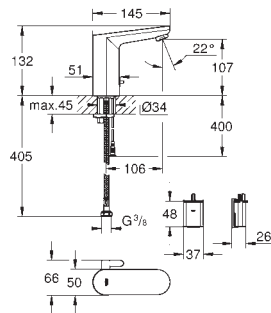

GROHE EUROSMART COSMOPOLITAN

Référence

Finition

Prix rec. (€) sans
TVA

new

36 327 002

chromé

482,41

Eurosmart Cosmopolitan E

Robinet infrarouge pour lavabo 1/2"

avec mitigeur et limiteur de température ajustable

avec capteur infrarouge pour la communication bidirectionnelle pour monitoring, configuration et entretien

pile lithium 6V, type CR-P2

durée de vie de la batterie: approx. 7 ans (150 utilisations/jour)

GROHE Water Saving technologie d'économie d'eau

débit maximal (à 3 bar) : 5 l/min

flexible(s) de raccordement souple(s)

clapets anti-retour

filtres intégrés

avec électrovanne magnétique

batterie externe

GROHE FastFixation

voyant indicateur pile déchargée

7 préprogrammations:

rinçage automatique

désinfection thermique

mode de nettoyage

fonctions additionnelles et réglage précis via télécommande 36 407 001

marquage de conformité CE

classe de bruit I conforme à DIN 4109

type de protection IP 59

20 187 000

chromé

262,32