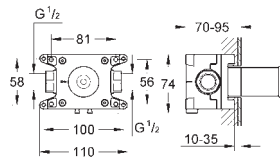

35 028 000

182,48

GROHE Rapido C

Corps encastré pour panneau de contrôle simple

boîtier avec couvercle de protection
membrane imperméable
points de fixation pour montage devant ou derrière le mur
corps en laiton DR - anti corrosion
tête céramique 3/4"
raccords filetés 1/2"
débit:
55 l/min. à 3 bar
profondeur d'installation 70 - 95 mm