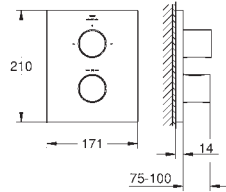

GROHE SPA

MITIGEURS THERMOSTATIQUES SPA

Référence

Finition

Prix rec. (€) sans TVA

27 618 000

chromé

980,88

Grotherm F

Set de finition thermostatique avec inverseur 2 sorties
pour bain ou douche avec plus d'une sortie
à utiliser avec Rapido T 35 500 000 (vendu séparément)

finition **GROHE Long-Life**

GROHE SafeStop : butée à 38°C

GROHE SafeStop Plus : limiteur optionnel température à 43°C
poignée en métal pour le contrôle de la température

poignée en métal pour l'Aquadimmer avec fonction multiple
la 3ème sortie nécessite un panneau de contrôle séparé
rosace métallique rectangulaire avec fixations cachées

1. débit:
2. max. 53 l/min à 3 bars en utilisant 3 sorties en même temps
   - sortie du bas 50 l/min à 3 bars
   - sortie en haut à gauche (bain) 30l/min à 3 bars
   - sortie en haut à droite (douche) 24l/min à 3 bars

27 619 000

chromé

855,67