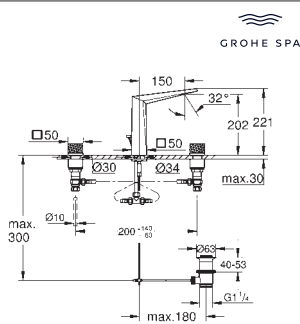

Référence	Finition	Prix rec. (€) sans TVA

20 670 000	chromé	1 716,88
20 670 DC0	supersteel	2 575,33
20 670 AL0	brushed hard graphite	2 747,01

Allure Brilliant Private Collection
Mélangeur 3 trous 1/2" Lavabo
Taille L
manettes moletées
têtes en céramique 1/2", 90°
finition **GROHE Long-Life**
GROHE Water Saving technologie d'économie d'eau
débit maximal (à 3 bar) : 5 l/min
bec avec mousseur intégré
vidage automatique 1 1/4"
flexibles de raccordement du bec aux robinets latéraux