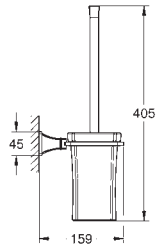

# GROHE GRANDERA

	Référence	Finition	Prix rec. (€) sans TVA
	 40 960 000 40 960 IGO	chromé	243,67
	<b>Grandera</b> <b>Barre d'appui pour baignoire</b> en métal longueur: 385 mm fixation invisible finition GROHE Long-Life	chromé/doré	315,59
	 40 908 000 40 908 IGO	chromé	271,63
	<b>Grandera</b> <b>Porte-papier</b> sans couvercle en métal fixation invisible finition GROHE Long-Life	chromé/doré	353,12
	 40 946 000 40 946 IGO	chromé	379,51
	<b>Grandera</b> <b>Porte-goupillon</b> céramique finition GROHE Long-Life	chromé/doré	493,35