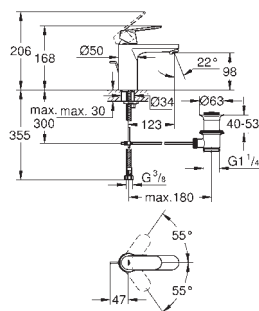

23 325 000

chromé

148,70

Eurosmart Cosmopolitan
Mitigeur monocommande lavabo

Taille M

monotrou

levier en métal

GROHE SilkMove: cartouche en céramique 35 mm

limiteur de débit ajustable

finition **GROHE Long-Life**

GROHE Water Saving technologie d'économie d'eau

débit maximal (à 3 bar) : 5 l/min

GROHE FastFixation installation rapide

vidage automatique 1 1/4"

flexible(s) de raccordement souple(s)