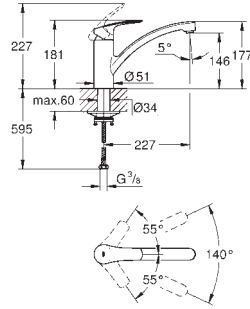

Référence Finition Prix rec. (€) sans TVA

33 281 003	chromé	143,66
33 281 DC3	supersteel	186,76
33 281 2433	matte black	186,76

Eurosmart
Mitigeur évier
bec bas
monotrou
finition **GROHE Long-Life**
GROHE SilkMove: cartouche en céramique 35 mm
limiteur de température intégré
limiteur de débit ajustable
bec mobile
zone de rotation 140°
Conduits d'eau internes **sans plomb ni nickel**
mousseur facile à remplacer avec une simple pièce de monnaie
flexibles de raccordement souples 3/8"
kit de fixation métallique
débit maximal (à 3 bar): 11 l/min
édition professionnelle