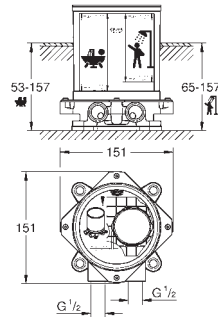

GROHE CORPS ENCASTRÉS

Référence

Finition

Prix rec. (€) sans
TVA

45 984 001

629,05

Platine support 1/2"

Platine support pour bec bain et douche hors sol
livré sans set de finition

plaque de montage avec ajustement 360° horizontalement et 3° verticalement
profondeur d'encastrement 53-157 mm
profondeur d'installation 65-157 mm pour mitigeur
douche, compensation de profondeur 92 mm
deux 1/2" raccords (chaud / froid)
kit de rinçage
joint d'étanchéité
livré avec matériel de fixation