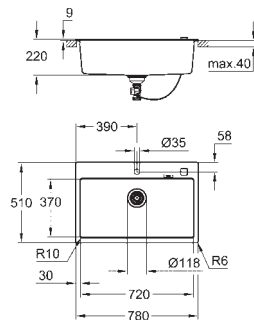

K700

Evier composite

Modèle : K700 80-C 78/51 1.0

Type d'installation : à encastrer

Matière : quartz composite

GROHE Whisper

taille du meuble min. : 800 mm

Dimensions : 780 x 510 mm

1 bac : 720 x 370 x 220 mm

rayon extérieur : R6, rayon bac intérieur : R10

GROHE FastFixation installation rapide

Découpe : 764 x 494 mm

vidage : vidage automatique

accessoires inclus : vidage automatique avec poignée rotative, syphon, panier et set d'installation

En option : vidage automatique avec bouton poussoir (40 986 SD0)

nombre de supports de montage inclus (encastré par dessus): 9
résistant à la chaleur jusqu'à 180° C

CUISINE