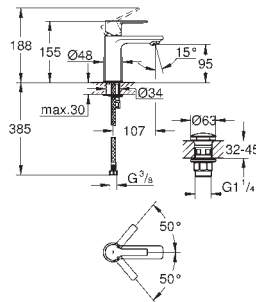

23 791 001	chromé	259,28
23 791 DC1	supersteel	362,99
23 791 AL1	brushed hard graphite	414,85

Lineare
Mitigeur monocommande 1/2" Lavabo
Taille XS
monotrou
levier en métal
GROHE SilkMove : cartouche en céramique 28 mm avec limiteur de température
finition **GROHE Long-Life**
GROHE Water Saving technologie d'économie d'eau
débit maximal (à 3 bar) : 5 l/min
mousseur **SpeedClean**, procédé anti-calcaire
GROHE FastFixation Plus
corps lisse avec vidage push-open
flexible(s) de raccordement souple(s)