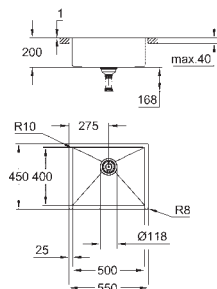

GROHE EVIERS EN ACIER INOXYDABLE

Référence

Finition

Prix rec. (€) sans
TVA

31 577 SD1

RealSteel

367,05

K700U

Evier acier inoxydable

Modèle : K700U 60-S 59,5/45 1.5 lh

Montage : à encastrer par dessous, à encastrer par dessus ou affleurant
matériel: acier inoxydable AISI 304 (V2A)

Épaisseur du matériau : 1 mm

Finition **GROHE Long-Life**

finition : satin finish

GROHE Whisper

taille du meuble min. : 600 mm

dimensions : 595 x 450 mm

1 bac : 340 x 400 x 200 mm

0,5 bac : 180 x 400 x 140 mm

rayon extérieur : R16 (sous encastré)/R3 (encastré par dessus),

rayon bac intérieur : R15

GROHE FastFixation installation rapide

bac principal à gauche

Découpe (à encastrer par dessous) : 547 x 402 mm (R16)

Découpe (à encastrer par dessus) : 580 x 435 mm (R3)

Découpe (affleurant) : 580 x 435 mm (R3)(dimension extérieure: -596 x 451 -R8
profondeur -3.5 mm)

Panier : Ø 3,5"/90 mm panier

accessoires inclus : syphon, panier et set d'installation

En option : vidage automatique avec bouton poussoir (40 986 SD0)

nombre de supports de montage inclus (encastré par dessus): 8

nombre de supports de montage inclus (encastré par dessous): 8

31 578 SD1

RealSteel

288,95

K700

Evier acier inoxydable

modèle : K700 45-S 46,4/46,4 1.0

Montage : à encastrer par dessous, à encastrer par dessus ou affleurant
matériel: acier inoxydable AISI 304 (V2A)

Épaisseur du matériau : 1 mm

Finition **GROHE Long-Life**

finition : satin finish

GROHE Whisper

taille du meuble min : 450 mm

dimensions : 464 x 464 mm

1 bac : 400 x 400 x 200 mm

rayon extérieur : R11 (sous encastré)/R3 (encastré par dessus),

rayon bac intérieur : R10

GROHE FastFixation installation rapide

Découpe (à encastrer par dessous) : 402 x 402 mm (R11)

Découpe (à encastrer par dessus) : 449 x 449 mm (R3)