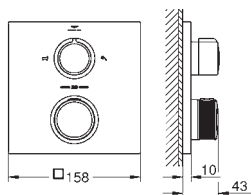

35 604 000
GROHE Rapido SmartBox corps encastré universel
édition professionnelle

92,22