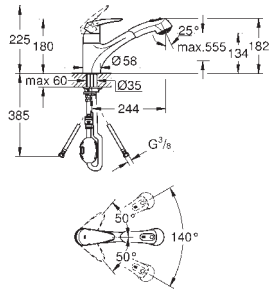

GROHE EURODISC

Référence

Finition

Prix rec. (€) sans
TVA

32 257 001

chromé

359,43

Eurodisc
Mitigeur évier
bec bas
monotrou
Finition **GROHE Long-Life**
GROHE SilkMove: cartouche en céramique 35 mm
douchette extractible (2 jets)
inverseur: brise jet/jet pluie **SpeedClean**
limiteur de débit ajustable
bec mobile
zone de rotation 140°
flexible(s) de raccordement souple(s)
GROHE FastFixation
débit maximal (à 3 bar) : 11,5 l/min