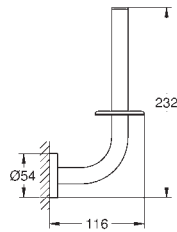

40 385 001	chromé	41,62
40 385 DC1	supersteel	58,26
40 385 GL1	cool sunrise	62,42
40 385 GN1	brushed cool sunrise	66,59
40 385 DA1	warm sunset	62,42
40 385 DL1	brushed warm sunset	66,59
40 385 A01	hard graphite	62,42
40 385 AL1	brushed hard graphite	66,59

Essentials
Porte-papier de réserve
en métal
montage mural
fixation invisible
finition **GROHE Long-Life**
fixation avec vis incluses ou avec colle non incluse
holding force: max. 5 kg
la capacité de résistance spécifiée est valable pour une charge statique (appliquée de manière lente) et pour l'utilisation prévue uniquement

102469 243 0	matte black	54,10
Idem, édition professionnelle