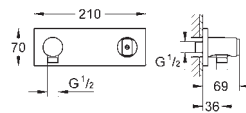

26 878 000

chromé

437,86

Grotherm F

Support mural incluant coude encastré et support de douche

départ douche 1/2"
protection anti-retour
for use with rough-in box 35 107 000 (1/2" connection) / 35 108 000 (1/2" NPT thread), sold separately
douche à main et flexible vendus séparément