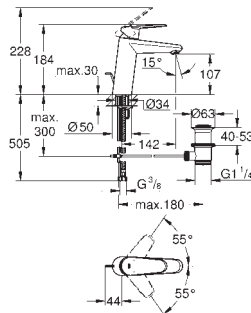

23 382 20E chromé 226,25

Idem, avec corps lisse

23 448 002 chromé 266,39

**Eurodisc Cosmopolitan**  
**Mitigeur monocommande lavabo**  
**Taille M**  
monotrou  
levier en métal  
**GROHE SilkMove**: cartouche en céramique 35 mm  
limiteur de débit ajustable  
débit minimal réglable à 2,5 l/min  
finition **GROHE Long-Life**  
**GROHE Water Saving** technologie d'économie d'eau  
débit maximal (à 3 bar) : 5 l/min  
**GROHE FastFixation Plus**  
vidage automatique 1 1/4"  
flexible(s) de raccordement souple(s)