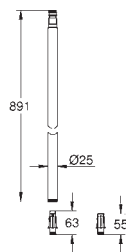

Colonne de douche

en **métal**

colonne **15 cm plus courte** que celle d'origine

convient aux systèmes de douche Euphoria SmartControl 26 607, 26 508 et

26 509

finition **GROHE Long-Life**

ne convient pas à tout les autres systèmes de douche