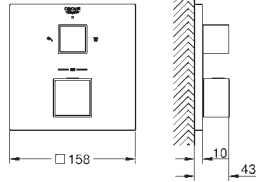

GROHE GROHTHERM CUBE

Référence Finition Prix rec. (€) sans TVA

24 154 000	chromé	705,69
24 154 DC0	supersteel	987,96
24 154 AL0	brushed hard graphite	1 129,10

Grotherm Cube Mitigeur de douche thermostatique pour SmartBox, pour 2 sorties avec robinet d'arrêt / inverseur intégré

à combiner impérativement avec :
GROHE Rapido SmartBox 35 604

GROHE TurboStat Régulation thermostatique quasi-instantanée
finition **GROHE Long-Life**

rosace avec **GROHE FastFixation** (fixations cachées)

rosace en métal, ajustable rétroactivement de 6°

GROHE SafeStop : butée à 38°C

GROHE SafeStop Plus limiteur optionnel température à 43°C ou 46°C

GROHE AquaDimmer, robinet d'arrêt / inverseur intégré

debit :

sortie B = 27 l/min

sortie C = 30 l/min

Attention : livré sans corps d'encastrement

35 604 000
GROHE Rapido SmartBox corps encastré universel
édition professionnelle

92,22

24 155 000	chromé	705,69
24 155 DC0	supersteel	987,96
24 155 AL0	brushed hard graphite	1 129,10