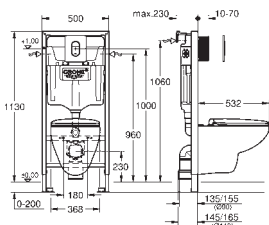

36 500 000 **chromé** **444,31**

Rapid SL
5 en 1 set pour WC, hauteur 1,13 m
réservoir 6 - 9 l
constitué de :
Rapid SL pour WC (38 528 001)
plaque de commande Arena Cosmopolitan, chrome,
installation verticale (38 844 000)
Bau Ceramic WC suspendu (39 427 000) siège et abattant inclus (39 493 000)
équerre murale (38 558 00M)
Set d'isolation phonique pour WC (37 131 000)