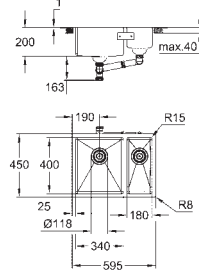

GROHE EVIERS EN ACIER INOXYDABLE

Référence

Finition

Prix rec. (€) sans
TVA

31 577 SD1

RealSteel

367,05

K700U

Evier acier inoxydable

Modèle : K700U 60-S 59,5/45 1.5 lh

Montage : à encastrer par dessous, à encastrer par dessus ou affleurant
matériel: acier inoxydable AISI 304 (V2A)

Épaisseur du matériau : 1 mm

Finition **GROHE Long-Life**

finition : satin finish

GROHE Whisper

taille du meuble min. : 600 mm

dimensions : 595 x 450 mm

1 bac : 340 x 400 x 200 mm

0,5 bac : 180 x 400 x 140 mm

rayon extérieur : R16 (sous encastré)/R3 (encastré par dessus),

rayon bac intérieur : R15

GROHE FastFixation installation rapide

bac principal à gauche

Découpe (à encastrer par dessous) : 547 x 402 mm (R16)

Découpe (à encastrer par dessus) : 580 x 435 mm (R3)

Découpe (affleurant) : 580 x 435 mm (R3)(dimension extérieure: -596 x 451 -R8
profondeur -3.5 mm)

Panier : Ø 3,5"/90 mm panier

accessoires inclus : syphon, panier et set d'installation

En option : vidage automatique avec bouton poussoir (40 986 SD0)

nombre de supports de montage inclus (encastré par dessus): 8

nombre de supports de montage inclus (encastré par dessous): 8

31 578 SD1

RealSteel

288,95

K700

Evier acier inoxydable

modèle : K700 45-S 46,4/46,4 1.0

Montage : à encastrer par dessous, à encastrer par dessus ou affleurant
matériel: acier inoxydable AISI 304 (V2A)

Épaisseur du matériau : 1 mm

Finition **GROHE Long-Life**

finition : satin finish

GROHE Whisper

taille du meuble min : 450 mm

dimensions : 464 x 464 mm

1 bac : 400 x 400 x 200 mm

rayon extérieur : R11 (sous encastré)/R3 (encastré par dessus),

rayon bac intérieur : R10

GROHE FastFixation installation rapide

Découpe (à encastrer par dessous) : 402 x 402 mm (R11)

Découpe (à encastrer par dessus) : 449 x 449 mm (R3)

Découpe (affleurant) : 449 x 449 mm (R3)(dimension extérieure: -465 x 465 -R8
profondeur -3.5 mm)

Panier : Ø 3,5"/90 mm panier

accessoires inclus : syphon, panier et set d'installation

En option : vidage automatique avec bouton poussoir (40 986 SD0)

nombre de supports de montage inclus (encastré par dessus): 8

nombre de supports de montage inclus (encastré par dessous): 8