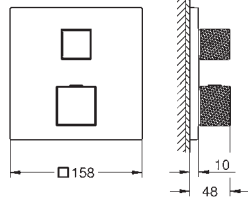

24 430 000
24 430 DC0
24 430 ALO

chromé
supersteel
brushed hard graphite

1 153,24
1 729,85
1 845,19

Allure Brilliant

Mitigeur de douche thermostatique pour SmartBox, pour 2 sorties avec

robinet d'arrêt / inverseur intégré

inserts en Caesarstone Vanilla Noir

à combiner impérativement avec :

GROHE Rapido SmartBox 35 604

GROHE TurboStat Régulation thermostatique quasi-instantanée

finition **GROHE Long-Life**

rosace avec **GROHE FastFixation** (fixations cachées)

rosace en métal, ajustable rétroactivement de 6°

GROHE SafeStop : butée à 38°C

GROHE SafeStop Plus limiteur optionnel température à 43°C ou 46°C

GROHE AquaDimmer, robinet d'arrêt / inverseur intégré

debit :

sortie B = 27 l/min

sortie C = 30 l/min

Attention : livré sans corps d'encastrement

35 604 000

GROHE Rapido SmartBox corps encastré universel
édition professionnelle

92,22