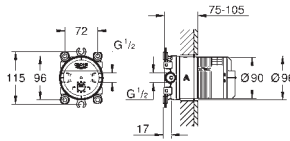

GROHE SETS DOUCHE DE TÊTE

Référence Finition Prix rec. (€) sans TVA

26 484 000 145,29

Rainshower
corps encastré universel 1/2"
2 entrées 1/2"
profondeur d'installation 75 -105 mm
unité de raccordement en laiton DR - anti corrosion
corps encastré stable et protection
boîtier étanche
joint d'étanchéité
kit de rinçage intégré
GROHE Water Saving 9,5 l/min limiteur de débit pour chaque sortie
sans set de finition pour installation finale

26 483 000 145,29
idem avec écoulement non-restreint

26 640 000 chromé 833,80