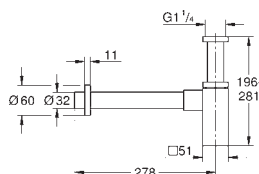

40 564 000

chromé

130,37

40 564 DC0

supersteel

182,53

40 564 AL0

brushed hard graphite

208,60

Siphon

Pour lavabo

finition **GROHE Long-Life**

Corps en laiton