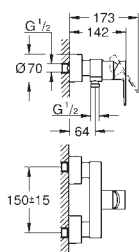

Lineare
Mitigeur monocommande 1/2" douche

montage mural
levier en métal
GROHE SilkMove: cartouche en céramique 35 mm
avec limiteur de température
finition **GROHE Long-Life**
départ douche 1/2"
clapet anti-retour intégré
raccords S à rosaces
protection anti-retour
pression minimale recommandée 1.0 bar