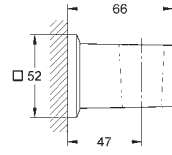

GROHE SPA

GROHE ACCESSOIRES

DOUCHE SPA

Référence

Finition

Prix rec. (€) sans TVA

26 847 000
26 847 DC0
26 847 ALO

chromé
supersteel
brushed hard graphite

43,78
61,29
74,42

Allure Brilliant
Support mural pour douche à main
non orientable
en **métal**
finition **GROHE Long-Life**