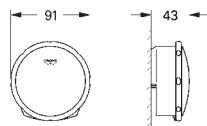

19 952 000	chromé	229,58
19 952 DC0	supersteel	321,42
19 952 GL0	cool sunrise	344,38
19 952 GN0	brushed cool sunrise	367,34
19 952 DA0	warm sunset	344,38
19 952 DL0	brushed warm sunset	367,34
19 952 A00	hard graphite	344,38
19 952 AL0	brushed hard graphite	367,34
19 952 2430	matte black	298,47
19 952 KF0	phantom black	321,42

Talentofill

Système de remplissage, de vidage et de trop-plein pour baignoires

set de finition

constitué de :

rosace

- mousseurs

- commande de vidage

accessoires de montage

à combiner avec un Talentofill 28 990 000 ou 28 991 000

finition **GROHE Long-Life**