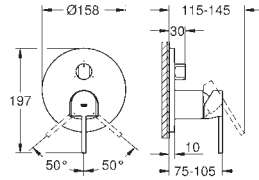

Référence Finition Prix rec. (€) sans TVA

24 093 003	chromé	309,85
24 093 DC3	supersteel	433,79
24 093 AL3	brushed hard graphite	495,77

GROHE Plus
Mitigeur monocommande avec inverseur 3 voies

à combiner impérativement avec :
GROHE Rapido SmartBox 35 604

GROHE SilkMove: cartouche en céramique 46 mm
finition **GROHE Long-Life**
rosace avec **GROHE FastFixation** (fixations cachées)
rosace en métal, ajustable rétroactivement de 6°
levier en métal

inverseur 3 voies

débit :
sortie A = 27 l/min
sortie B = 27 l/min
sortie C = 27 l/min

Attention : livré sans corps d'encastrement

35 604 000		92,22
GROHE Rapido SmartBox corps encastré universel édition professionnelle		

new