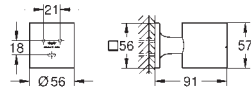

GROHE SPA

GROHE SPA ALLURE

new

Référence	Finition	Prix rec. (€) sans TVA
40 278 DC1	supersteel	218,44
40 278 001	chromé	156,03
40 278 GL1	cool sunrise	234,04
40 278 GN1	brushed cool sunrise	249,65
40 278 DA1	warm sunset	234,04
40 278 DL1	brushed warm sunset	249,65
40 278 AL1	brushed hard graphite	249,65

Allure
Porte-verre
convient au verre 40 882 000 ou au distributeur de savon 40 886 xx0 (à commander séparément)
en **métal**
fixation invisible
Finition **GROHE Long-Life**
disponible en avril 2024