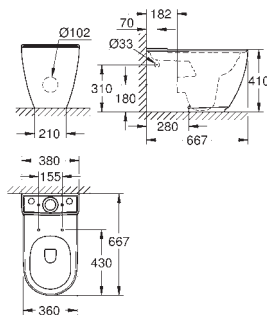

GROHE ESSENCE

Référence

Finition

Prix rec. (€) sans
TVA

39 572 00H

blanc

504,18

Essence

Cuvette WC à poser

pack WC à poser

Evacuation universelle (H/V)

chasse d'eau

sans bride

Volume de chasse 3/4,5 l

set de fixation inclus

Réservoir de chasse (39 437 000/39 333 000) à commander séparément en céramique sanitaire

Entièrement caréné avec fixations invisibles

GROHE PureGuard: revêtement anti-bactérielle

compatible avec siège abattant WC 39577000 (frein de chute)