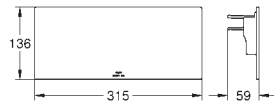

18 968 001	chromé	261,18
18 968 DC1	supersteel	365,65
18 968 GL1	cool sunrise	391,76
18 968 GN1	brushed cool sunrise	417,89
18 968 DA1	warm sunset	391,76
18 968 DL1	brushed warm sunset	417,89
18 968 AL1	brushed hard graphite	417,89

Allure
tablette de douche et de baignoire
convient pour 32 846 001 et 32 826 001
facile à encliqueter et à retirer
matériau : verre acrylique
largeur 315 mm
profondeur 136 mm