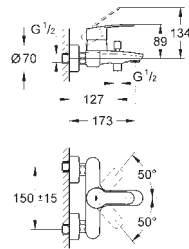

GROHE EUROSTYLE COSMOPOLITAN

Référence

Finition

Prix rec. (€) sans
TVA

33 591 002

chromé

209,59

Eurostyle Cosmopolitan

Mitigeur monocommande 1/2" bain/douche
montage mural

GROHE SilkMove: cartouche en céramique 46 mm

finition **GROHE Long-Life**

limiteur de débit ajustable

inverseur automatique bain/douche

mousseur

raccords S

protection anti-retour