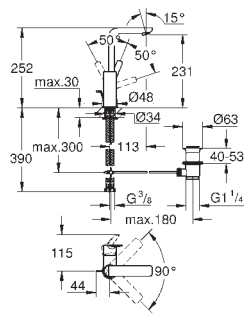

23 296 001	chromé	386,23
23 296 DC1	supersteel	540,72
23 296 AL1	brushed hard graphite	617,96

Lineare
Mitigeur monocommande lavabo Taille L
monotrou
levier en métal
GROHE SilkMove : cartouche en céramique 28 mm
avec limiteur de température
finition **GROHE Long-Life**
GROHE Water Saving technologie d'économie d'eau
débit maximal (à 3 bar) : 5 l/min
mousseur **SpeedClean**, procédé anti-calcaire
GROHE FastFixation Plus
bec mobile avec butée et mousseur
vidage automatique 1/4"
flexible(s) de raccordement souple(s)
pression minimale recommandée 1.0 bar