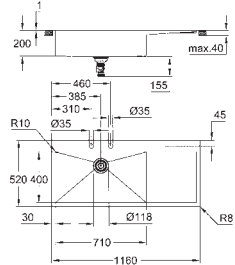

accessoires inclus : vidage automatique avec poignée rotative, syphon, panier et set d'installation

En option : vidage automatique avec bouton poussoir (40 986 SD0)

nombre de supports de montage inclus (encastré par dessus): 10