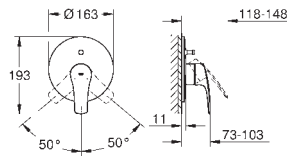

GROHE EUROSMART

Référence

Finition

Prix rec. (€) sans
TVA

19 450 2433

matte black

201,43

Eurosmart

Set de finition pour mitigeur monocommande, 2 sorties

à combiner impérativement avec :

33 961 000, 33 963 000, 33 965 000, 35 501 000

attention : livré sans le corps encastré

levier en métal

Finition **GROHE Long-Life**

GROHE FastFixation escutcheon with covered fixation

inverseur automatique bain/douche

étanchéité rosace et manette

Rosace métallique

édition professionnelle

13 448 003

chromé

113,56

13 448 2433

matte black

147,63