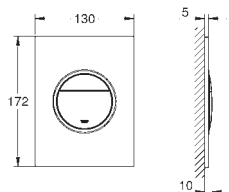

37 601 000	chromé	121,23
37 601 SH0	blanc	99,84
37 601 DC0	supersteel	218,20
37 601 P00	Chromé mat	121,23
37 601 GL0	cool sunrise	218,20
37 601 GN0	brushed cool sunrise	218,20
37 601 DA0	warm sunset	218,20
37 601 DL0	brushed warm sunset	218,20
37 601 AL0	brushed hard graphite	218,20
37 601 KF0	phantom black	248,51

Nova Cosmopolitan S
Plaque de commande
double touche ou interrompable
pour mécanisme pneumatique AV1 pour bâtis support
montage vertical
130 x 172 mm
en ABS
finition GROHE Long-Life
GROHE Water Saving technologie d'économie d'eau
plaque de commande avec aimant et set de fixation, à utiliser pour trappe de visite réduite compatible avec Rapid SLX
pour utilisation avec Rapid SL et Uniset avec réservoir de chasse GD 2, veuillez commander le regard d'inspection 40 911 000 (vendu séparément)