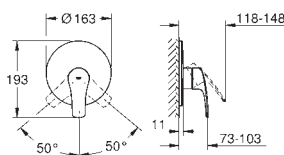

GROHE EUROSMART

Référence Finition Prix rec. (€) sans TVA

24 042 003

chromé

160,09

Eurosmart

Set de finition pour mitigeur monocommande, 1 sortie
à combiner impérativement avec :
GROHE Rapido SmartBox 35 604

GROHE SilkMove: cartouche en céramique 46 mm
finition **GROHE Long-Life**

rosace avec **GROHE FastFixation** (fixations cachées)
rosace en métal, ajustable rétroactivement de 6°
levier en métal

débit :

sortie B ou C = 30 l/min

Attention : livré sans corps d'encastrement
édition professionnelle

35 604 000

92,22

GROHE Rapido SmartBox corps encastré universel
édition professionnelle

24 043 003

chromé

176,16

Eurosmart

Mitigeur monocommande avec inverseur 2 voies
à combiner impérativement avec :

GROHE Rapido SmartBox 35 604
GROHE SilkMove: cartouche en céramique 46 mm

finition **GROHE Long-Life**
rosace avec **GROHE FastFixation** (fixations cachées)

rosace en métal, ajustable rétroactivement de 6°
inverseur automatique

débit :

sortie B = 27 l/min, sortie C = 27 l/min

Attention : livré sans corps d'encastrement
levier en métal

édition professionnelle

35 604 000

92,22

GROHE Rapido SmartBox corps encastré universel
édition professionnelle

new

25 288 000

chromé

602,51

Eurosmart

Système de douche encastré avec Tempesta 250

constitué de :

mitigeur monocommande encastré avec inverseur 2 voies (24 043)

GROHE Rapido SmartBox corps encastré universel, 1/2" (35 604)

Ensemble de douche de tête Tempesta 250 9,5 l/min (26 668) avec bras de douche horizontal 380 mm

douche à main Tempesta 110 2 jets (27 597)

coude à encastrer 1/2" avec support de douche mural (28 679)

Flexible de douche Rotaflex 1500 mm 1/2" x 1/2" (28 409)

régulateur de débit optionnel 9,5 l/min inclus pour la douche à main

19 451 2433

matte black

178,76

Eurosmart