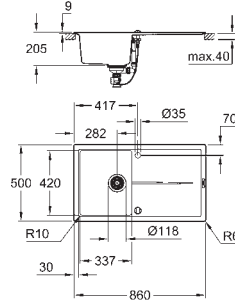

31 641 AT0

gris granite

419,31

31 641 AP0

noir granite

419,31

K400

Evier composite avec égouttoir

modèle : K400 60-C 100/50 1.0 rev

Type d'installation : à encastrer

Matière : quartz composite

GROHE Whisper

taille du meuble min. : 600 mm

Dimensions : 1000 x 500 mm

1 bac : 480 x 420 x 205 mm

rayon extérieur : R6, rayon bac intérieur : R10

GROHE FastFixation installation rapide

Evier réversible

Découpe : 980 x 480 mm

vidage : vidage automatique

accessoires inclus : vidage automatique avec poignée rotative, syphon, panier et set d'installation

En option : vidage automatique avec bouton poussoir (40 986 SD0)

nombre de supports de montage inclus (encastré par dessus): 12

résistant à la chaleur jusqu'à 180° C