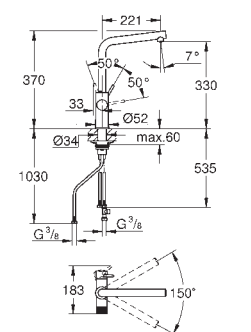

GROHE Blue Pure Minta

Robinet filtrant

constitué de :

GROHE Blue Mitigeur monocommande pour évier
avec système de filtration de l'eau
monotrou

bec L

Manette séparée pour l'eau filtrée

GROHE SilkMove : cartouche en céramique 28 mm

bec mobile

zone de rotation 150°

circuits d'eau séparés pour l'eau filtrée et l'eau non filtrée

flexible(s) de raccordement souple(s)

le robinet doit être installé avec un kit de démarrage de filtre de votre choix