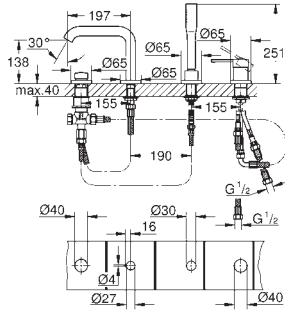

Référence Finition Prix rec. (€) sans TVA

25 251 001	chromé	1 019,00
25 251 DC1	supersteel	1 426,61
25 251 GL1	cool sunrise	1 528,52
25 251 GN1	brushed cool sunrise	1 630,41
25 251 DA1	warm sunset	1 528,52
25 251 DL1	brushed warm sunset	1 630,41
25 251 A01	hard graphite	1 528,52
25 251 AL1	brushed hard graphite	1 630,41
25 251 KF1	phantom black	1 426,61

Essence

Combiné monocommande 4 trous montage avec ou sans châssis

GROHE SilkMove: cartouche en céramique 35 mm

avec limiteur de température

finition **GROHE Long-Life**

bec bain

élément de commande mitigeur monocommande

levier en métal

bec de remplissage baignoire avec mousseur

inverseur bain/douche

douche à main Stick en métal

flexible de douche en métal de 2000 mm (toujours chromé pour toutes les

couleurs de l'ensemble)

flexible(s) de raccordement souple(s)

raccord pour flexible douchette

protection anti-retour

peut être combiné avec **29 037 000** (optionnel)

édition professionnelle

45 388 000

115,87

Pieds de support

23 741 001

chromé

3 016,61

23 741 DC1

supersteel

4 223,24

Essence

Système de douche hors Sol

montage au sol

à combiner impérativement avec :

45 984 001

Attention : livré sans corps d'encastrement

GROHE SilkMove: cartouche en céramique 35 mm

avec limiteur de température

finition **GROHE Long-Life**

inverseur automatique

douche de tête / douche à main

bras de douche orientable horizontalement 360°

clapet anti-retour intégré dans le départ de douche 1/2"

avec support de douche

Rainshower Cosmopolitan 310 douche de tête 9.5 l/min (27 477 000)

avec rotule

angle de rotation ± 15°

GROHE DreamSpray : répartition uniforme du flux entre tous les diffuseurs

GROHE SpeedClean : le calcaire disparaît en un tour de main

douche à main Stick en métal

- flexible Silverflex 1750 mm (28 388 001)

protection anti-retour

pression minimale recommandée 1.0 bar

45 984 001

629,05

Platine support pour bec bain et douche hors sol