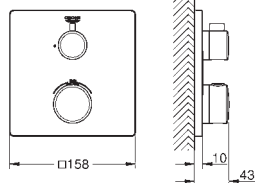

GROHE THERMOSTATS ENCASTRÉS GROHTHERM

Référence Finition Prix rec. (€) sans TVA

24 078 000 chromé 501,30
102215 243 0 matte black 651,69

Grotherm
Mitigeur de douche thermostatique pour SmartBox, pour 1 sortie avec robinet d'arrêt

à combiner impérativement avec :
GROHE Rapido SmartBox 35 604
GROHE TurboStat Régulation thermostatique quasi-instantanée
finition GROHE Long-Life
rosace avec GROHE FastFixation (fixations cachées)
rosace en métal, ajustable rétroactivement de 6°
GROHE SafeStop : butée à 38°C
GROHE SafeStop Plus limiteur optionnel température à 43°C ou 46°C
clapets anti-retour et filtres intégrés certifié BELGAQUA
robinet d'arrêt céramique, 120°
débit :
sortie B = 27 l/min
sortie C = 30 l/min
Attention : livré sans corps d'encastrement

35 604 000 92,22
GROHE Rapido SmartBox corps encastré universel
édition professionnelle

24 079 000 chromé 558,80
102209 243 0 matte black 726,45