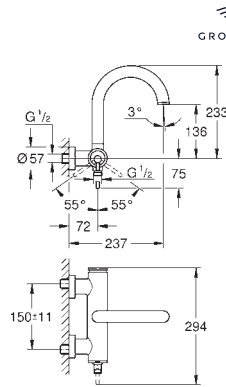

GROHE SPA

GROHE ATRIO

Référence

Finition

Prix rec. (€) sans
TVA

24 367 000
24 367 DC0
24 367 GL0
24 367 GN0
24 367 DA0
24 367 DL0
24 367 AL0

chromé
supersteel
cool sunrise
brushed cool sunrise
warm sunset
brushed warm sunset
brushed hard graphite

782,32
1 095,25
1 173,48
1 251,71
1 173,48
1 251,71
1 251,71

Aerio

Mitigeur monocommande 1/2" bain/douche
montage mural

GROHE SilkMove: cartouche en céramique 35 mm

finition GROHE Long-Life

limiteur de débit ajustable

inverseur automatique bain/douche

bec coulé

mousseur

raccords S à rosaces

protection anti-retour

24 354 000
24 354 DC0
24 354 GL0
24 354 GN0
24 354 DA0
24 354 DL0
24 354 AL0

chromé
supersteel
cool sunrise
brushed cool sunrise
warm sunset
brushed warm sunset
brushed hard graphite

427,50
598,51
641,27
684,01
641,27
684,01
684,01