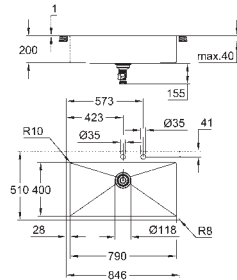

GROHE EVIERS EN ACIER INOXYDABLE

Référence

Finition

Prix rec. (€) sans
TVA

31 584 SD1

RealSteel

864,81

K800

Evier acier inoxydable

Modèle : K800 90-S 84.6/51 1.0

Type d'installation : A encastrer ou affleurant

matériel: acier inoxydable AISI 304 (V2A)

Épaisseur du matériau : 1 mm

Finition **GROHE Long-Life**

finition : satin finish

GROHE Whisper

taille du meuble min. : 900 mm

Dimensions : 846 x 510 mm

1 bac : 790 x 400 x 200 mm

rayon extérieur : R3, rayon bac intérieur : R10

GROHE FastFixation installation rapide

Découpe (à encastrer) : 831 x 495 mm (R3)

Découpe (affleurant) : 831 x 495 mm (R3)(dimension extérieure: -847 x 511 -R8

profondeur -3.5 mm)

Vidage : Ø 3.5"/90 mm vidage automatique avec panier

accessoires inclus : vidage automatique avec poignée rotative, syphon, panier et set d'installation

En option : vidage automatique avec bouton poussoir (40 986 SD0)

nombre de supports de montage inclus (encastré par dessus): 10

31 585 SD1

RealSteel

1 154,05

K800

Evier acier inoxydable

modèle : K800 120-S 102.4/51 2.0

Type d'installation : A encastrer ou affleurant

matériel: acier inoxydable AISI 304 (V2A)

Épaisseur du matériau : 1 mm

Finition **GROHE Long-Life**

finition : satin finish

GROHE Whisper

taille du meuble min. : 1200 mm

Dimensions : 1024 x 510 mm

1 bac : 462 x 400 x 200 mm

bac 2 : 462 x 400 x 200 mm

rayon extérieur : R3, rayon bac intérieur : R10

GROHE FastFixation installation rapide

Découpe (à encastrer) : 1009 x 495 mm (R3)

Découpe (affleurant) : 1009 x 495 mm (R3)(dimension extérieure: -1025 x 511 -R8

profondeur -3.5 mm)

Vidage : Ø 3.5"/90 mm vidage automatique avec panier

accessoires inclus : vidage automatique avec poignée rotative, syphon, panier et set d'installation

En option : vidage automatique avec bouton poussoir (40 986 SD0)

nombre de supports de montage inclus (encastré par dessus): 12