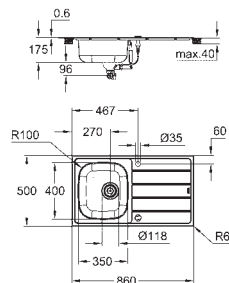

GROHE EVIERS EN ACIER INOXYDABLE

Référence

Finition

Prix rec. (€) sans
TVA

31 564 SD1

RealSteel

231,10

K200

Évier acier inoxydable avec égouttoir

Modèle : K200 60-S 96,5/50 1.5 rev

Type d'installation : à encastrer

matériau: acier inoxydable AISI 304 (V2A)

Épaisseur du matériau : 0.7 mm

Finition **GROHE Long-Life**

finition : satin finish

GROHE Whisper

taille du meuble min. : 600 mm

dimensions: 965 x 500 mm

1 bac : 346 x 396 x 150 mm

1 bac : 170 x 320 x 80 mm

rayon extérieur : R10 (encastré par dessus), rayon bac intérieur : R100

GROHE FastFixation installation rapide

Évier réversible

Découpe (à encastrer) : 941 x 476 mm

trous pré-perçés : 2 x 35 mm

Vidage : Ø 3.5"/90 mm vidage automatique avec panier

accessoires inclus : vidage automatique avec poignée rotative, syphon, panier et set d'installation

En option : vidage automatique avec bouton poussoir (40 986 SD0)

nombre de supports de montage inclus (encastré par dessus): 16

31 565 SD1

RealSteel

245,56

Eurosmart

Évier et mitigeur monocommande bundle

constitué de :

K200 évier en acier inox avec vidage (31 552 SD1)

Type d'installation : à encastrer

mitigeur évier monocommande Eurosmart (33 281 003)

bec bas

monotrou

finition **GROHE Long-Life**

GROHE SilkMove: cartouche en céramique 35 mm

avec limiteur de course intégrée

limiteur de débit ajustable

bec mobile

zone de rotation 140°

Conduits d'eau internes **sans plomb ni nickel**

mousseur facile à remplacer avec une simple pièce de monnaie

flexible(s) de raccordement souple(s)

Rayon extérieur : R6 (encastré), rayon bac intérieur : R100

GROHE FastFixation installation rapide

En option : vidage automatique avec bouton poussoir (40 986 SD0)

nombre de supports de montage inclus (encastré): 14

31 562 SD1

RealSteel

231,10

Bau

Évier et mitigeur monocommande bundle

constitué de :