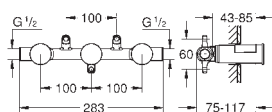

Corps encastré 1/2" pour mitigeur
pour mitigeur de lavabo à 3 trous
montage mural
livré sans set de finition
profondeur d'encastrément 43 - 85 mm
laiton
gabarit de montage
permet l'étanchéité du mur autour du corps
Avec natte d'étanchéité

35 604 000

92,22