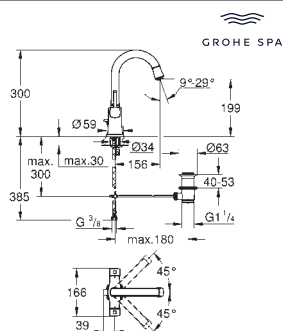

20 666 000	chromé	592,17
20 666 IGO	chromé/doré	769,80

Grandera
Mélangeur 1/2"
Taille L
monotrou
robinets eau chaude/froide avec têtes céramique 1/2" - 90°
finition GROHE Long-Life
GROHE Water Saving technologie d'économie d'eau
débit maximal (à 3 bar) : 5 l/min
GROHE AquaGuide mousseur ajustable
bec mobile
vidage automatique 1 1/4"
flexible(s) de raccordement souple(s)