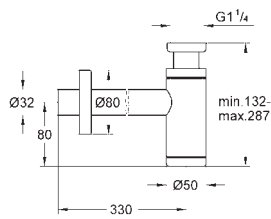

Référence	Finition	Prix rec. (€) sans TVA
28 912 000	chromé	118,52
28 912 DC0	supersteel	165,93
28 912 GL0	cool sunrise	177,78
28 912 GN0	brushed cool sunrise	189,64
28 912 DA0	warm sunset	177,78
28 912 DL0	brushed warm sunset	189,64
28 912 A00	hard graphite	177,78
28 912 AL0	brushed hard graphite	189,64
29 509 KF0	phantom black	165,93

Siphon 1 1/4"

pour lavabo
laiton
bouchon métallique fileté pour le nettoyage
grande rosace de recouvrement
finition **GROHE Long-Life**