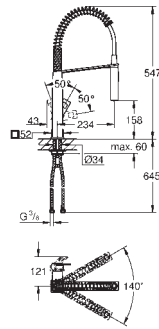

GROHE EUROCUBE

Référence

Finition

Prix rec. (€) sans
TVA

31 395 000 PE
31 395 DC0 PE

chromé
supersteel

856,87
1 113,92

Eurocube

Mitigeur évier

monotrou

Finition **GROHE Long-Life**

GROHE SilkMove : cartouche en céramique 28 mm
avec douchette professionnelle

inverseur: brise jet/jet pluie **SpeedClean**

inversion automatique du jet douche au jet laminaire

douchette en métal

bec orientable

zone de rotation 140°

bras de ressort manoeuvrable sur 360°

protection anti-retour

flexible(s) de raccordement souple(s)

GROHE FastFixation

débit maximal (à 3 bar): 8 l/min