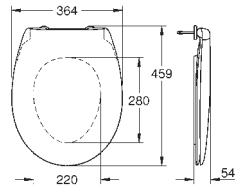

39 493 000 **blanc** **112,16**
Bau Céramique
Siège abattant WC frein de chute
avec couvercle
fonction quick release
amovible
en Duroplast
set de fixation inclus
charnières en acier inoxydable
fixation facile par le haut
compatible avec toutes les cuvettes en céramique Bau, sauf 39 910 000