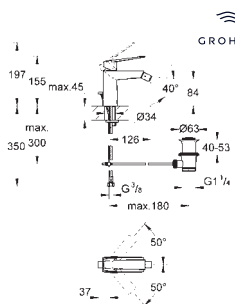

GROHE SPA

24 347 000
24 347 ALO

chromé
brushed hard graphite

897,23
1 435,57

Allure Brilliant
Mitigeur monocommande bidet
monotrou

GROHE SilkMove : cartouche en céramique 28 mm

finition **GROHE Long-Life**

GROHE FastFixation installation rapide

mousseur à rotule
vidage automatique 1 1/4"
flexible(s) de raccordement souple(s)