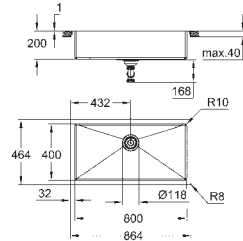

GROHE EVIERS EN ACIER INOXYDABLE

Référence

Finition

Prix rec. (€) sans
TVA

31 580 SD1

RealSteel

375,72

K700

Evier acier inoxydable

modèle : K700 90-S 86.4/46.4 1.0

Montage : à encastrer par dessous, à affleurant

matériel: acier inoxydable AISI 304 (V2A)

Épaisseur du matériau : 1 mm

Finition **GROHE Long-Life**

finition : satin finish

GROHE Whisper

taille du meuble min. : 900 mm

dimensions : 864 x 464 mm

1 bac : 800 x 400 x 200 mm

rayon extérieur : R11 (sous encastré)/R3 (encastré par dessus),

rayon bac intérieur : R10

GROHE FastFixation installation rapide

Découpe (à encastrer par dessous) : 802 x 402 mm (R11)

Découpe (à encastrer par dessus) : 849 x 449 mm (R3)

Découpe (affleurant) : 849 x 449 mm (R3)(dimension extérieure: -865 x 465 -R8
profondeur -3.5 mm)

Panier : Ø 3,5"/90 mm panier

accessoires inclus : syphon, panier et set d'installation

En option : vidage automatique avec bouton poussoir (40 986 SD0)

nombre de supports de montage inclus (encastré par dessus): 8

nombre de supports de montage inclus (encastré par dessous): 8

31 571 SD1

RealSteel

245,56

K500

Evier acier inoxydable avec égouttoir

modèle : K500 45-S 86/50 1.0 rev

Type d'installation : à encastrer

matériel: acier inoxydable AISI 304 (V2A)

Épaisseur du matériau : 0.7 mm

Finition **GROHE Long-Life**

finition : satin finish

GROHE Whisper

taille du meuble min : 450 mm

dimensions : 860 x 500 mm

1 bac : 340 x 420 x 170 mm

rayon extérieur : R6 (encastré par dessus), rayon bac intérieur : R65

GROHE FastFixation installation rapide

Evier réversible

Découpe (à encastrer) : 842 x 482 mm

trous pré-perçés : 2 x 35 mm

Vidage : Ø 3.5"/90 mm vidage automatique avec panier

accessoires inclus : vidage automatique avec poignée rotative, syphon, panier et set d'installation

En option : vidage automatique avec bouton poussoir (40 986 SD0)

nombre de supports de montage inclus (encastré): 14