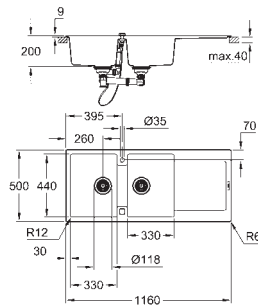

GROHE EVIERS COMPOSITE

Référence

Finition

Prix rec. (€) sans
TVA

31 647 AP0

noir granite

520,63

K500

Evier composite avec égouttoir

modèle : K500 80-C 116/50 2.0 rev

Type d'installation : à encastrer

Matière : quartz composite

GROHE Whisper

taille du meuble min. : 800 mm

dimensions : 1160 x 500 mm

2 bacs : 330 x 440 x 200 mm

Rayon extérieur : R6, rayon bac intérieur : R12

GROHE FastFixation installation rapide

Evier réversible

Découpe : 1140 x 480 mm

vidage : vidage automatique

accessoires inclus : vidage automatique avec poignée rotative, syphon, panier et set d'installation

En option : vidage automatique avec bouton poussoir (40 986 SD0)

nombre de supports de montage inclus (encastré par dessus) : 12

résistant à la chaleur jusqu'à 180° C

31 648 AP0

noir granite

398,87

K500

Evier composite

modèle : K500 60-C 55.5/46 1.5 rev

Montage : à encastrer et à encastrer par dessous

Matière : quartz composite

GROHE Whisper

taille du meuble min. : 600 mm

dimensions : 555 x 460 mm

1 bac : 335 x 400 x 200 mm

0.5 bac : 155 x 400 x 140 mm

Rayon extérieur : R6, rayon bac intérieur : grand bac R12, petit bac R10

GROHE FastFixation installation rapide

Evier réversible

découpe (à encastrer par dessus) : 545 x 444 mm

Découpe : 525 x 400 mm

Panier : Ø 3,5"/90 mm panier

En option : vidage automatique avec bouton poussoir (40 986 SD0)

accessoires inclus : syphon, panier et set d'installation

montage avec silicone (si encastré par dessus)

En option : vidage automatique avec bouton poussoir (40 986 SD0)

nombre de supports de montage inclus (encastré par dessous) : 8

résistant à la chaleur jusqu'à 180° C