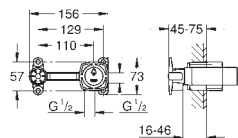

Corps encastré pour mitigeur monocommande
montage 2 trous
montage mural
livré sans set de finition
GROHE SilkMove: cartouche en céramique 35 mm
limiteur de débit ajustable
profondeur d'encastrément 45 à 75 mm
gabarit de montage

29 025 002

332,03