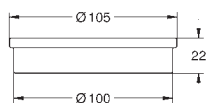

Référence	Finition	Prix rec. (€) sans TVA
40 883 000	chromé	79,61

Porte-savon
matière : verre
convient aux supports Allure (40 963 001) et Atrio (40 885 xx0) (à commander séparément)