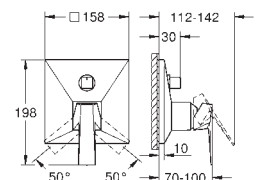

24 340 000
24 340 ALO

chromé
brushed hard graphite

574,17
918,67

Allure Brilliant

Mitigeur monocommande avec inverseur 3 voies

à combiner impérativement avec :
GROHE Rapido SmartBox 35 604

GROHE SilkMove: cartouche en céramique 46 mm
finition **GROHE Long-Life**

rosace avec **GROHE FastFixation** (fixations cachées)

rosace en métal, ajustable rétroactivement de 6°

levier en métal

inverseur 3 voies

débit :

sortie A = 27 l/min

sortie B = 27 l/min

sortie C = 27 l/min

Attention : livré sans corps d'encastrement

35 604 000

GROHE Rapido SmartBox corps encastré universel
édition professionnelle

92,22