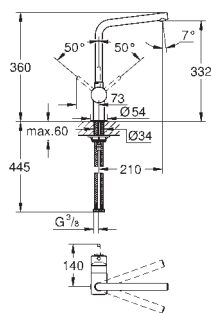

GROHE MINTA / MINTA SMARTCONTROL / MINTA TOUCH

Référence

Finition

Prix rec. (€) sans
TVA

31 375 000
31 375 DC0
31 375 DL0
31 375 AL0

chromé
supersteel
brushed warm sunset
brushed hard graphite

255,56
332,22
383,33
383,33

Minta

Mitigeur évier

bec L

monotrou

Finition **GROHE Long-Life**

GROHE SilkMove: cartouche en céramique 46 mm

limiteur de débit ajustable

bec mobile

réglable à 0°/150°/360°

flexible(s) de raccordement souple(s)

protection anti-retour

GROHE FastFixation

débit maximal (à 3 bar) : 11,5 l/min