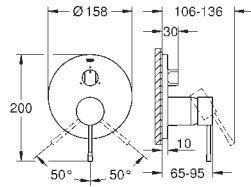

GROHE ESSENCE

Référence Finition Prix rec. (€) sans TVA

24 169 001	chromé	280,81
24 169 DC1	supersteel	393,13
24 169 GL1	cool sunrise	421,22
24 169 GN1	brushed cool sunrise	449,30
24 169 DA1	warm sunset	421,22
24 169 DL1	brushed warm sunset	449,30
24 169 A01	hard graphite	421,22
24 169 AL1	brushed hard graphite	449,30

Essence

Mitigeur monocommande avec inverseur 3 voies

à combiner impérativement avec :
GROHE Rapido SmartBox (35 604)

GROHE SilkMove: cartouche en céramique 46 mm
finition **GROHE Long-Life**

rosace avec **GROHE FastFixation** (fixations cachées)
rosace en métal, ajustable rétroactivement de 6°
levier en métal

inverseur 3 voies

débit :

sortie A = 27 l/min

sortie B = 27 l/min

sortie C = 27 l/min

Attention : livré sans corps d'encastrement

édition professionnelle

35 604 000		92,22
GROHE Rapido SmartBox corps encastré universel		
édition professionnelle		

new