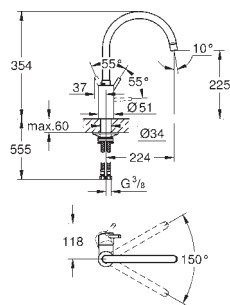

32 661 003 chromé 264,47
32 661 DC3 supersteel 343,81

Concetto
Mitigeur évier
bec haut
monotrou
finition **GROHE Long-Life**
GROHE SilkMove: cartouche en céramique 35 mm
Conduits d'eau internes **sans plomb ni nickel**
mousseur
limiteur de débit ajustable
bec mobile
zone de rotation 150°
flexible(s) de raccordement souple(s)
kit de fixation métallique
débit maximal (à 3 bar) : 10 l/min