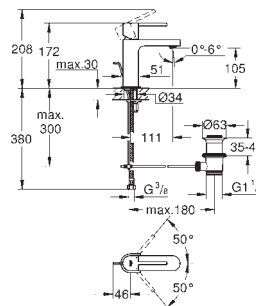

GROHE Plus
Mitigeur monocommande lavabo Taille S

monotrou
levier en métal
GROHE SilkMove : cartouche en céramique 28 mm avec limiteur de température
finition **GROHE Long-Life**
GROHE Water Saving technologie d'économie d'eau
débit maximal (à 3 bar) : 5 l/min
mousseur **SpeedClean**, procédé anti-calcaire
GROHE AquaGuide mousseur ajustable
GROHE FastFixation Plus
vidage automatique 1 1/4"
flexible(s) de raccordement souple(s)