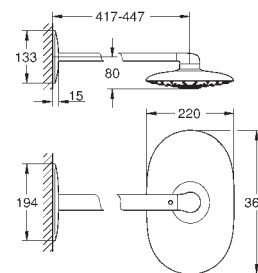

GROHE DreamSpray : répartition uniforme du flux entre tous les diffuseurs

finition **GROHE Long-Life**

GROHE CoolTouch Minimise les risques de brûlures

GROHE TurboStat Régulation thermostatique quasi-instantanée

GROHE Water Saving technologie d'économie d'eau

GROHE SafeStop : butée à 38°C

GROHE SafeStop Plus : limiteur optionnel température à 43°C

GROHE EasyReach tablette

GROHE SpeedClean : le calcaire disparaît en un tour de main

Inner WaterGuide longévité maximale

convient pour chauffe-eau instantané à partir de 18 kW/h

TwistStop : système anti-torsion

* A confirmer lors de la première installation, paramétrage d'usine : GROHE PureRain

26 250 LS0

moon white

2 064,27

idem, douche de tête avec plaque de pulvérisation blanche

26 254 000

chromé

856,87

Rainshower Duo 360

Set de douche de tête 450 mm, 2 jets

constitué de :

douche de tête Rainshower Duo 360, chromé

2 jets :

GROHE PureRain/GROHE Rain O²* et TrioMassage

bras de douche de 450 mm orientable

horizontalement

GROHE DreamSpray : répartition uniforme du flux entre tous les diffuseurs

finition **GROHE Long-Life**

GROHE SpeedClean : le calcaire disparaît en un tour de main

Inner WaterGuide longévité maximale

Nécessite kit de raccordement **26 264** - à commander séparément

* A confirmer lors de la première installation, paramétrage d'usine : GROHE PureRain

26 254 LS0

moon white

856,87

idem, douche de tête avec plaque de pulvérisation blanche

26 264 001

Rainshower 360

Corps encastré pour douche de tête 26 254 / 26 450

entrées et sorties 1/2"

points de fixation muraux

boîtier étanche

couvercle de protection amovible avec information d'installation