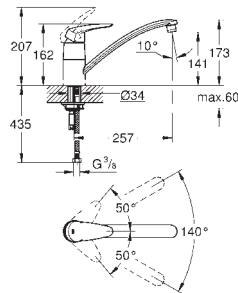

33 770 001

chromé

283,76

Eurodisc
Mitigeur évier
bec bas
monotrou
Finition **GROHE Long-Life**
GROHE SilkMove: cartouche en céramique 35 mm
mousseur
limiteur de débit ajustable
bec mobile
zone de rotation 140°
flexible(s) de raccordement souple(s)
GROHE FastFixation
flow rate Jet (at 3 bar): 5.4 l/min