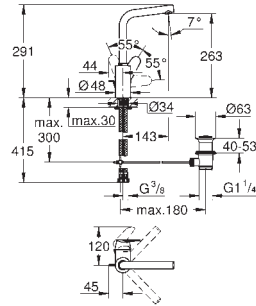

GROHE EURODISC COSMOPOLITAN

Référence Finition Prix rec. (€) sans TVA

23 054 003 chromé 292,52

Eurodisc Cosmopolitan
Mitigeur monocommande lavabo Taille L
monotrou
levier en métal
fixation de poignée invisible
GROHE SilkMove: cartouche en céramique 35 mm
limiteur de débit ajustable
finition **GROHE Long-Life**
GROHE FastFixation Plus
mousseur
bec mobile
avec butée économique 1/2 débit
vidage automatique 1 1/4"
flexible(s) de raccordement souple(s)
pression minimale recommandée 1.0 bar
Limiteur de course en option (46 375 000)