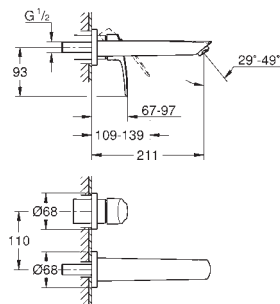

Eurosmart
Mitigeur monocommande 2 trous lavabo
Taille M

montage mural
levier en métal
attention : livré sans le corps encastré
à combiner impérativement avec :
23 571 000 / 32 635 000
rosace en métal
finition **GROHE Long-Life**
GROHE Water Saving technologie d'économie d'eau
débit maximal (à 3 bar) : 5 l/min
GROHE AquaGuide mousseur ajustable
entr'axe: 110 mm
saillie: 211 mm
édition professionnelle

23 571 000 317,82
Mitigeur 1/2", corps encastré universel pour mitigeurs lavabo 2 trous