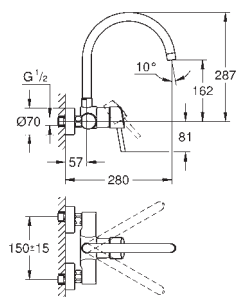

GROHE CONCETTO

Référence

Finition

Prix rec. (€) sans
TVA

32 667 001 PE

chromé

240,82

Concetto

Mitigeur évier

montage mural

Finition **GROHE Long-Life**

GROHE SilkMove: cartouche en céramique 46 mm

mousseur

limiteur de débit ajustable

bec mobile

zone de rotation: 360°

saillie 280 mm

raccords S

maximum flow rate (at 3 bar): 13.5 l/min