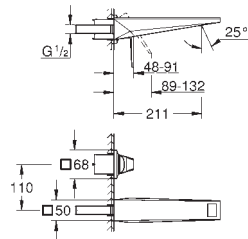

Allure Brilliant Private Collection
Mitigeur monocommande 2 trous lavabo
Taille M

inserts en Caesarstone Vanilla Noir
montage mural

attention : livré sans le corps encastré
à combiner impérativement avec :

23 200

finition **GROHE Long-Life**

GROHE Water Saving technologie d'économie d'eau

débit maximal (à 3 bar) : 5 l/min

bec avec mousseur intégré

entr'axe : 110 mm

saillie : 210 mm

23 200 000

318,09

Corps encastré pour mitigeur monocommande, montage mural

24 425 000
24 425 DC0
24 425 ALO

chromé
supersteel
brushed hard graphite

752,98
1 129,48
1 204,77