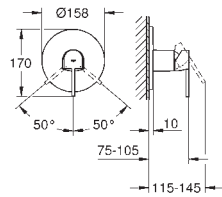

GROHE Plus
Set de finition pour mitigeur monocommande, 1 sortie
à combiner impérativement avec :
GROHE Rapido SmartBox 35 604
GROHE SilkMove: cartouche en céramique 46 mm
finition **GROHE Long-Life**
rosace avec **GROHE FastFixation** (fixations cachées)
rosace en métal, ajustable rétroactivement de 6°
levier en métal
débit :
sortie B ou C = 30 l/min
Attention : livré sans corps d'encastrement

35 604 000 92,22
GROHE Rapido SmartBox corps encastré universel
édition professionnelle

24 060 003 chromé 275,42
24 060 DC3 supersteel 385,59
24 060 AL3 brushed hard graphite 440,68