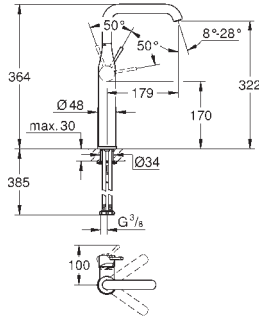

**24 177 001** chromé  
**24 177 KF1** phantom black

275,31  
385,43

**Essence**  
**Mitigeur monocommande lavabo Taille L**  
monotrou  
levier en métal  
**GROHE SilkMove** : cartouche en céramique 28 mm avec limiteur de température  
finition **GROHE Long-Life**  
**GROHE Water Saving** technologie d'économie d'eau  
débit maximal (à 3 bar) : 5 l/min  
**GROHE AquaGuide** mousseur ajustable  
**GROHE FastFixation Plus**  
bec mobile avec butée et mousseur  
**corps lisse**  
flexible(s) de raccordement souple(s)  
**édition professionnelle**