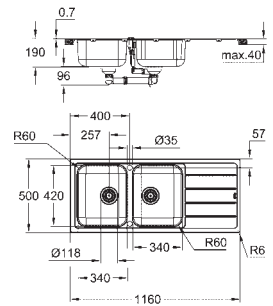

31 573 SD1

RealSteel

462,48

Minta

Evier et mitigeur monocommande bundle

constitué de :

K500 évier en acier inox avec vidage (31 571 SD1)

Type d'installation : à encastrer

Mitigeur Minta avec bec L et mousseur extractible (32 168 000)

bec haut

monotrou

finition **GROHE Long-Life**

GROHE SilkMove: cartouche en céramique 35 mm

mousseur extractible

limiteur de débit ajustable

bec mobile

zone de rotation: 360°

protection anti-retour

flexible(s) de raccordement souple(s)

Rayon extérieur : R6 (affleurant), rayon bac intérieur : R65

GROHE FastFixation installation rapide

En option : vidage automatique avec bouton poussoir (40 986 SD0)

nombre de supports de montage inclus (encastré): 14