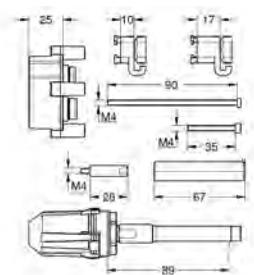

14 056 000

109,83

Set de rallonge universel pour mitigeurs monocommande, 25 mm pour mitigeurs monocommande encastrés en combinaison avec GROHE Rapido SmartBox