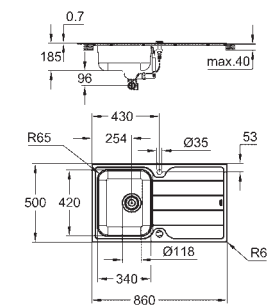

GROHE EVIERS EN ACIER INOXYDABLE

Référence

Finition

Prix rec. (€) sans
TVA

31 572 SD1

RealSteel

312,09

K500

Evier acier inoxydable avec égouttoir

modèle : K500 60-S 100/50 1.5 rev

Type d'installation : à encastrer

matériau: acier inoxydable AISI 304 (V2A)

Épaisseur du matériau : 0.7 mm

Finition **GROHE Long-Life**

finition : satin finish

GROHE Whisper

taille du meuble min. : 600 mm

Dimensions : 1000 x 500 mm

1 bac : 340 x 420 x 185 mm

0.5 bac : 170 x 320 x 125 mm

rayon extérieur : R6 (encastré par dessus), rayon bac intérieur : R65

GROHE FastFixation installation rapide

Evier réversible

uitsparing (opbouw): 990 x 490 mm

trous pré-perçés : 2 x 35 mm

Vidage : Ø 3.5"/90 mm vidage automatique avec panier

accessoires inclus : syphon, panier et set d'installation

En option : vidage automatique avec bouton poussoir (40 986 SD0)

nombre de supports de montage inclus (encastré par dessus): 16

31 588 SD1

RealSteel

326,54

K500

Evier acier inoxydable avec égouttoir

modèle : K500 80-S 116/50 2.0 rev

Type d'installation : à encastrer

matériau: acier inoxydable AISI 304 (V2A)

Épaisseur du matériau : 0.7 mm

Finition **GROHE Long-Life**

finition : satin finish

GROHE Whisper

taille du meuble min. : 800 mm

dimensions : 1160 x 500 mm

1 bac : 340 x 420 x 185 mm

2eme bac : 340 x 420 x 185 mm

Rayon extérieur : R6 (encastré), rayon bac intérieur : R90

GROHE FastFixation installation rapide

Evier réversible

Découpe (A encastrer) : 1140 x 480 mm

trous pré-perçés : 2 x 35 mm

Vidage : Ø 3.5"/90 mm vidage automatique avec panier

accessoires inclus : vidage automatique avec poignée rotative, syphon, panier et set d'installation

En option : vidage automatique avec bouton poussoir (40 986 SD0)

nombre de supports de montage inclus (encastré par dessus): 18

31 573 SD1

RealSteel

462,48

Minta