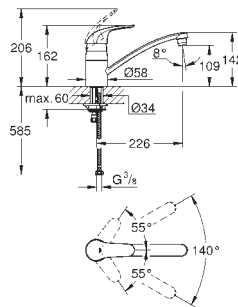

32 750 000

chromé

135,13

Euroeco
Mitigeur évier
monotrou
Finition **GROHE Long-Life**
GROHE SilkMove: cartouche en céramique 35 mm
mousseur
limiteur de débit ajustable
bec mobile
zone de rotation 140°
levier en métal
flexible(s) de raccordement souple(s)
GROHE FastFixation
débit maximal (à 3 bar) : 11,5 l/min