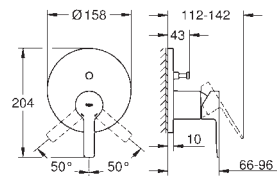

Lineare
Mitigeur monocommande avec inverseur 2 voies
à combiner impérativement avec :
GROHE Rapido SmartBox 35 604
GROHE SilkMove: cartouche en céramique 46 mm
finition **GROHE Long-Life**
rosace avec **GROHE FastFixation** (fixations cachées)
rosace en métal, ajustable rétroactivement de 6°
levier en métal
inverseur automatique
débit :
sortie B = 27 l/min, sortie C = 27 l/min
Attention : livré sans corps d'encastrement

35 604 000		92,22
GROHE Rapido SmartBox corps encastré universel		
édition professionnelle		

24 095 001	chromé	305,00
24 095 DC1	supersteel	427,00
24 095 AL1	brushed hard graphite	488,00