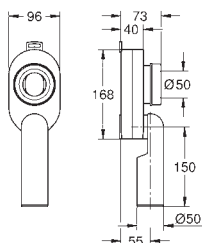

39 733 000 **59,05**

Siphon d'urinoir
siphon vertical
volume de chasse 2 - 4 l
pour les urinoirs Bau 39 438 000 et 39 439 000
Matière synthétique