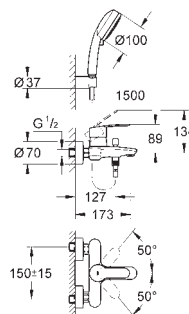

33 592 20A

chromé

260,24

Eurostyle Cosmopolitan

Mitigeur monocommande 1/2" bain/douche

montage mural

GROHE SilkMove: cartouche en céramique 46 mm

finition **GROHE Long-Life**

limiteur de débit ajustable

inverseur automatique bain/douche

mousseur

raccords S

protection anti-retour

set de douche

Douche à main Tempesta Cosmopolitan 100, 2 jets (27 571)

support mural (27 056)

- flexible de douche 1500 mm (28 151)