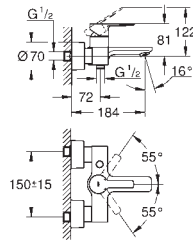

33 849 001 chromé 423,01
33 849 DC1 supersteel 592,21
33 849 AL1 brushed hard graphite 676,82

Lineare
Mitigeur monocommande 1/2" bain/douche
montage mural
levier en métal
GROHE SilkMove: cartouche en céramique 35 mm avec limiteur de température
finition **GROHE Long-Life**
inverseur automatique bain/douche
mousseur
départ douche 1/2"
clapet anti-retour intégré
raccords S à rosaces
protection anti-retour
pression minimale recommandée 1.0 bar