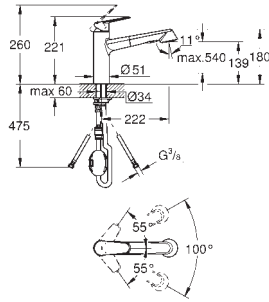

GROHE EURODISC COSMOPOLITAN

Référence

Finition

Prix rec. (€) sans
TVA

32 257 002

chromé

381,85

Eurodisc Cosmopolitan

Mitigeur évier

bec médium

monotrou

Finition **GROHE Long-Life**

GROHE SilkMove: cartouche en céramique 35 mm

douchette extractible (2 jets)

inverseur: brise jet/jet pluie **SpeedClean**

inversion automatique du jet pluie au mousseur

limiteur de débit ajustable

bec mobile

zone de rotation à 100°

protection anti-retour

flexible(s) de raccordement souple(s)

GROHE FastFixation

débit maximal (à 3 bar): 11 l/min