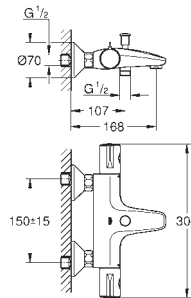

Grotherm 800
Mitigeur thermostatique bain/douche 1/2"
montage mural
finition **GROHE Long-Life**
GROHE SafeStop : butée à 38°C
GROHE SafeStop Plus : limiteur optionnel température à 43°C
GROHE TurboStat Régulation thermostatique quasi-instantanée
robinet d'arrêt intégré
inverseur automatique bain/douche
GROHE EcoButton: poignée de débit avec touche éco et butée éco réglable
séparément
tête céramique 1/2", 180°
départ de douche 1/2" en dessous
mousseur
clapet(s) anti-retour intégré(s) agréé Belgaqua
filtres intégrés
raccords S
rosace en métal
GROHE Water Saving technologie d'économie d'eau

new

34 566 002	chromé	258,59