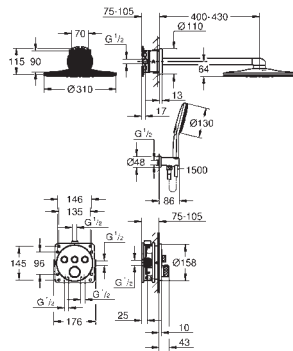

34 863 000	chromé	1 849,19
34 863 DC0	supersteel	2 588,85
34 863 GL0	cool sunrise	2 773,78
34 863 GN0	brushed cool sunrise	2 958,69
34 863 DA0	warm sunset	2 773,78
34 863 DL0	brushed warm sunset	2 958,69
34 863 AL0	brushed hard graphite	2 958,69
34 863 KF0	phantom black	2 588,85

Grotherm SmartControl

Ensemble de douche encastré avec Rainshower SmartActive 310

constitué de :

thermostatique encastré avec 3 robinets d'arrêt (29 121)

GROHE Rapido SmartBox corps encastré universel, 1/2" (35 604)

Ensemble de douche de tête Rainshower SmartActive 310 2 jets (26 475) incluant le bras de douche horizontal 430 mm et le corps encastré de la douche de tête (26 483)

Rainshower SmartActive 130 douche à main 3 jets

Coude à encastrer 1/2" avec support (26 658)

flexible de douche Silverflex 1500 mm 1/2" x 1/2"

régulateur de débit optionnel 9,5 l/min inclus pour la douche à main