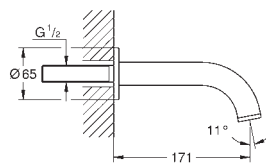

13 487 000
13 487 DC0
13 487 GL0
13 487 GN0
13 487 DA0
13 487 DL0
13 487 ALO

chromé
supersteel
cool sunrise
brushed cool sunrise
warm sunset
brushed warm sunset
brushed hard graphite

335,29
469,39
502,92
536,45
502,92
536,45
536,45

Atrio

Bec Bain

montage mural

finition **GROHE Long-Life**

mousseur

saillie: 171 mm