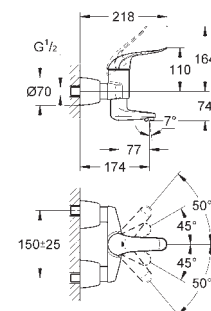

32 779 000

chromé

390,88

Idem, avec raccords S à fermeture, saillie: 221 mm