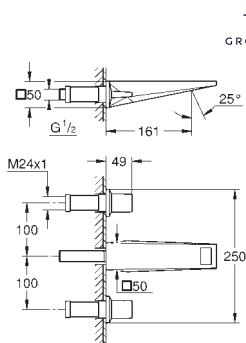

Référence Finition Prix rec. (€) sans TVA

GROHE SPA

20 628 000
20 628 ALO

chromé
brushed hard graphite

1 004,05
1 606,49

Allure Brilliant
Mitigeur 3 trous pour lavabo
Taille M

montage mural

attention : livré sans le corps encastré
à combiner impérativement avec : 29 025 002
robinets eau chaude/froide avec têtes céramique 1/2" - 90°
finition **GROHE Long-Life**

GROHE Water Saving technologie d'économie d'eau
débit maximal (à 3 bar) : 5 l/min
entr'axe: 200 mm
saillie: 161 mm

GROHE SPA

20 629 000
20 629 ALO
Idem, saillie 210 mm

chromé
brushed hard graphite

1 068,14
1 709,02

29 025 002
Corps encastré pour mitigeur 3 trous montage mural 332,03