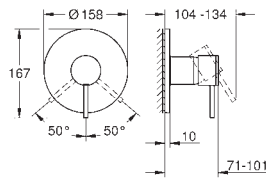

Aerio

Set de finition pour mitigeur monocommande, 1 sortie

à combiner impérativement avec :

GROHE Rapido SmartBox 35 604

GROHE SilkMove: cartouche en céramique 46 mm

finition GROHE Long-Life

rosace avec GROHE FastFixation (fixations cachées)

rosace en métal, ajustable rétroactivement de 6°

levier en métal

débit :

sortie B ou C = 30 l/min

Attention : livré sans corps d'encastrement

35 604 000

GROHE Rapido SmartBox corps encastré universel
édition professionnelle

92,22

24 355 000
24 355 DC0
24 355 GL0
24 355 GN0
24 355 DA0
24 355 DL0
24 355 AL0

chromé
supersteel
cool sunrise
brushed cool sunrise
warm sunset
brushed warm sunset
brushed hard graphite

470,26
658,36
705,39
752,42
705,39
752,42
752,42