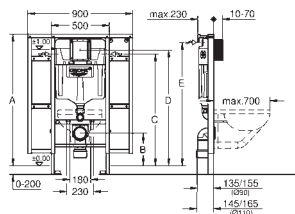

Rapid SL

pour WC, hauteur 1,13 m, avec élément de fixation pour supports

avec réservoir GD 2, 6 - 9 l

pour des personnes handicapées

pour cuvette WC à saillie 70 cm

pour mur porteur
châssis en acier finition époxy
pour cloison creuse, complètement pré-monté
avec connexions fixes
avec réglage rapide et verrouillage de la hauteur jusqu'à 200 mm
livré avec matériel de fixation
homologué TÜV
livré avec tiges et écrous pour fixation de la cuvette WC
4 supports murals
fixation céramique
écartement des fixations 180/230 mm
coude d'écoulement en PP Ø 90 mm
réglable en profondeur et en hauteur (200 mm)
réduction en PP Ø 90/110 mm
garniture d'évacuation et d'alimentation
GD 2 réservoir 6 - 9 litre
réglage d'usine 3 et 6l
mécanisme à déclenchement pneumatique (AV1) pour plaque de commande
simple touche (interrompable) et double touche (interrompable)
alimentation latérale ou par l'arrière
classe silence I DIN 41 09
réservoir isolé contre la condensation
trappe de visite:
- à monter sans outils
- fermé pendant phase de construction
montage horizontal ou vertical

avec équerres murales (38 558 00M)
pour le montage des plus petites plaques de commande optionnelles,
commandez séparément la trappe de visite 40 911 000