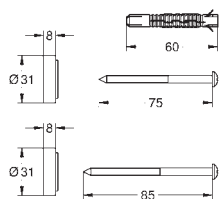

GROHE ACCESSOIRES POUR SYSTÈMES DE DOUCHE

Référence

Finition

Prix rec. (€) sans
TVA

26 496 000

chromé

29,05

Tempesta

Cale d'épaisseur

pour système de douche Tempesta Flex
finition **GROHE Long-Life**