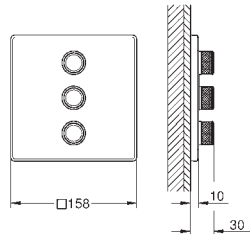

GROHE GROHTHERM SMARTCONTROL

Référence

Finition

Prix rec. (€) sans
TVA

29 127 000

chromé

481,91

Grotherm SmartControl

Set de finition avec 3 sorties

à combiner impérativement avec :

GROHE Rapido SmartBox 35 604

Rosace murale en métal avec **GROHE FastFixation, ajustable rétroactivement de 6°**

rosace 10 mm

finition **GROHE Long-Life**

1 Bouton poussoir **SmartControl** pour ON-OFF, tourner pour l'ajustement du débit GROHE Water Saving au débit maximum pictogrammes échangeables

GROHE ProGrip avec surface moletée

Sorties multiples pouvant être utilisées simultanément

Attention : livré sans corps d'encastrement

débit :

Sortie D = 28 l/min

Sortie E = 28 l/min

Sortie A = 28 l/min

Sortie D+E+A = 65 l/min

35 604 000

GROHE Rapido SmartBox corps encastré universel édition professionnelle

92,22

29 156 LS0

moon white

923,89