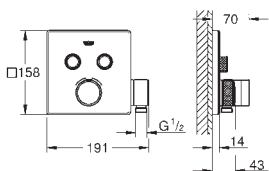

29 125 000

chromé

876,20

Grotherm SmartControl

Thermostatique pour installation encastrée 2 sorties avec support de douche intégré

à combiner impérativement avec :

GROHE Rapido SmartBox 35 604

Rosace murale en métal avec **GROHE FastFixation**,

ajustable rétroactivement de 6°

finition **GROHE Long-Life**

1 Bouton poussoir **SmartControl** pour ON-OFF, tourner

pour l'ajustement du débit GROHE Water Saving au débit maximum

pictogrammes échangeables

GROHE TurboStat Régulation thermostatique quasi-instantanée

GROHE ProGrip avec surface moletée

GROHE SafeStop : butée à 38°C

GROHE SafeStop Plus limiteur optionnel température à 43°C ou 46°C

clapets anti-retour et filtres intégrés certifié BELGAQUA

Sorties multiples pouvant être utilisées simultanément

Support de douche intégré avec sortie douche 1/2"

Attention : livré sans corps d'encastrement

débit :

sortie B = 24 l/min,

douchette = 12 l/min

sortie B + douchette = 27 l/min

35 604 000

92,22

GROHE Rapido SmartBox corps encastré universel
édition professionnelle

29 126 000

chromé

789,77

29 126 DC0

supersteel

1 105,68

29 126 GL0

cool sunrise

1 184,67

29 126 GN0

brushed cool sunrise

1 263,64

29 126 DA0

warm sunset

1 184,67

29 126 DL0

brushed warm sunset

1 263,64

29 126 A00

hard graphite

1 184,67

29 126 AL0

brushed hard graphite

1 263,64

102167 KF0 0

phantom black

1 105,68

Grotherm SmartControl

Thermostatique pour installation encastrée 3 sorties

à combiner impérativement avec :

GROHE Rapido SmartBox 35 604

Rosace murale en métal avec **GROHE FastFixation**,

ajustable rétroactivement de 6°

finition **GROHE Long-Life**

1 Bouton poussoir **SmartControl** pour ON-OFF, tourner

pour l'ajustement du débit GROHE Water Saving au débit maximum

pictogrammes échangeables

GROHE TurboStat Régulation thermostatique quasi-instantanée

GROHE ProGrip avec surface moletée

GROHE SafeStop : butée à 38°C

GROHE SafeStop Plus limiteur optionnel température à 43°C ou 46°C

clapets anti-retour et filtres intégrés certifié BELGAQUA

Sorties multiples pouvant être utilisées simultanément

Attention : livré sans corps d'encastrement

debit :

sortie A = 23 l/min

sortie B = 27 l/min

sortie C = 23 l/min

sortie A + B = 33 l/min

sortie A + B + C = 36 l/min