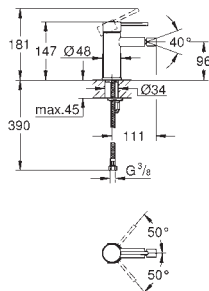

24 395 KF1	phantom black	307,85

Essence
Mitigeur monocommande bidet
Taille S
monotrou
levier en métal
GROHE SilkMove : cartouche en céramique 28 mm avec limiteur de température
finition **GROHE Long-Life**
GROHE Water Saving technologie d'économie d'eau
débit maximal (à 3 bar) : 5 l/min
GROHE FastFixation Plus
mousseur à rotule
corps lisse
flexible(s) de raccordement souple(s)