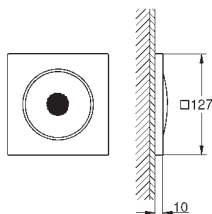

36 473 000

chromé

1 517,24

F-digital Deluxe

Module son

127 x 127 mm par module

Set haut-parleurs

constitué de :

2 haut-parleurs avec connecteurs

Imperméable

finition **GROHE Long-Life**

nécessite un kit d'encastrement (29 413 000), un boîtier d'unité de base F-digital

Deluxe (26 864 000 ou 36 476 000), une unité Bluetooth (36 475 000) et divers

câbles de connexion - à commander séparément en fonction de la situation

d'installation.

Pour des informations détaillées sur le produit, veuillez contacter votre service client GROHE.