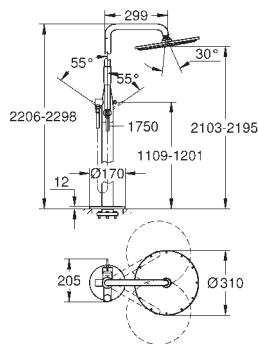

# GROHE ESSENCE

Référence Finition Prix rec. (€) sans TVA

|            |                       |          |
|------------|-----------------------|----------|
| 25 248 001 | chromé                | 1 608,96 |
| 25 248 DC1 | supersteel            | 2 252,54 |
| 25 248 GL1 | cool sunrise          | 2 413,45 |
| 25 248 GN1 | brushed cool sunrise  | 2 574,35 |
| 25 248 DA1 | warm sunset           | 2 413,45 |
| 25 248 DL1 | brushed warm sunset   | 2 574,35 |
| 25 248 A01 | hard graphite         | 2 413,45 |
| 25 248 AL1 | brushed hard graphite | 2 574,35 |
| 25 248 KF1 | phantom black         | 2 252,54 |