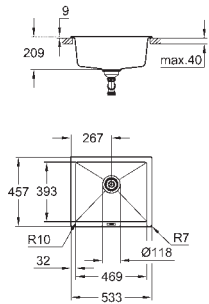

31 655 AT0

gris granite

373,12

31 655 AP0

noir granite

373,12

K700U

Evier composite

modèle : K700U 70-C 61/45.7 1.0

Montage : à encastrer et à encastrer par dessous

Matière : quartz composite

GROHE Whisper

Taille min. du meuble : 700 mm

Dimensions : 610 x 460 mm

1 bac : 544 x 394 x 205 mm

rayon extérieur : R3, rayon bac intérieur : R10

GROHE FastFixation installation rapide

découpe (à encastrer par dessus) : 594 x 442 mm

Découpe : 543 x 393 mm

Panier : Ø 3,5"/90 mm panier

accessoires inclus : syphon, panier et set d'installation

En option : vidage automatique avec bouton poussoir (40 986 SD0)

nombre de supports de montage inclus (encastré par dessus): 6

nombre de supports de montage inclus (encastré par dessous): 6

résistant à la chaleur jusqu'à 180° C