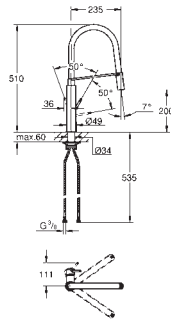

Référence Finition Prix rec. (€) sans TVA

31 491 000 chromé 546,15
31 491 DC0 supersteel 709,99

Concetto
Mitigeur évier
monotrou
finition **GROHE Long-Life**
GROHE SilkMove : cartouche en céramique 28 mm
limiteur
avec limiteur de course intégrée
avec douchette professionnelle
avec flexible hygiénique en Santoprene **GROHFlexx** cuisine
inverseur : jet laminaire / jet douche **SpeedClean**
inversion automatique du jet douche au jet laminaire
GROHE Magnetic Docking garantit une extraction et retour facile du douchette
bec orientable
zone de rotation: 360°
protection anti-retour
flexible(s) de raccordement souple(s)
kit de fixation métallique
débit maximal (à 3 bar): 8 l/min