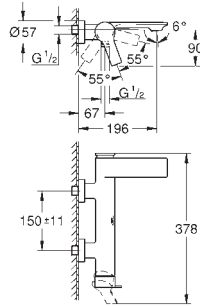

GROHE SPA

GROHE SPA ALLURE

SALLE DE
BAINS SPA

Référence Finition Prix rec. (€) sans TVA

32 826 001	chromé	814,06
32 826 DC1	supersteel	1 139,68
32 826 GL1	cool sunrise	1 221,09
32 826 GN1	brushed cool sunrise	1 302,50
32 826 DA1	warm sunset	1 221,09
32 826 DL1	brushed warm sunset	1 302,50
32 826 AL1	brushed hard graphite	1 302,50

Allure
Mitigeur monocommande bain/douche
montage mural
GROHE SilkMove: cartouche en céramique 35 mm
finition **GROHE Long-Life**
limiteur de débit ajustable
inverseur automatique bain/douche
bec coulé
mousseur
sortie de douche 1/2" avec clapet anti-retour intégré
raccords S à rosaces
protection anti-retour