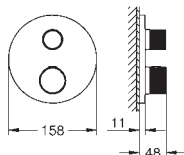

Référence

Finition

Prix rec. (€) sans
TVA

24 396 000	chromé	1 177,79
24 396 DC0	supersteel	1 648,88
24 396 GL0	cool sunrise	1 766,69
24 396 GN0	brushed cool sunrise	1 884,47
24 396 DA0	warm sunset	1 766,69
24 396 DL0	brushed warm sunset	1 884,47
24 396 AL0	brushed hard graphite	1 884,46

Atrio Private Collection

Mitigeur douche thermostatique avec 2 sorties et vanne d'arrêt/inverseur intégrés avec bouton

à combiner impérativement avec :
GROHE Rapido SmartBox 35 604

GROHE TurboStat Régulation thermostatique quasi-instantanée
finition **GROHE Long-Life**

rosace avec **GROHE FastFixation** (fixations cachées)

rosace en métal, ajustable rétroactivement de 6°

symboles „douchette” et „douche de tête” imprimés

GROHE SafeStop : butée à 38°C

GROHE SafeStop Plus limiteur optionnel température à 43°C ou 46°C

GROHE AquaDimmer, robinet d'arrêt / inverseur intégré

poignées avec incrustation métallique

à combiner avec 48 466 000 ou 48 467 000

debit :

sortie B = 27 l/min

sortie C = 30 l/min

Attention : livré sans corps d'encastrement

35 604 000		92,22
GROHE Rapido SmartBox corps encastré universel édition professionnelle