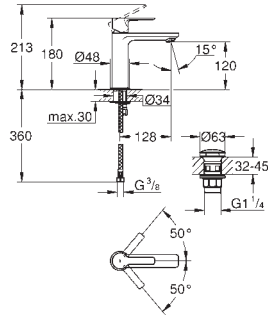

GROHE LINEARE

Référence	Finition	Prix rec. (€) sans TVA
23 106 001	chromé	276,57
23 106 DC1	supersteel	387,20
23 106 AL1	brushed hard graphite	442,51

Lineare
Mitigeur monocommande lavabo
Taille S
monotrou
levier en métal
GROHE SilkMove : cartouche en céramique 28 mm
avec limiteur de température
finition **GROHE Long-Life**
GROHE Water Saving technologie d'économie d'eau
débit maximal (à 3 bar) : 5 l/min
mousseur **SpeedClean**, procédé anti-calcaire
GROHE FastFixation Plus
corps lisse avec **vidage push-open**
flexible(s) de raccordement souple(s)