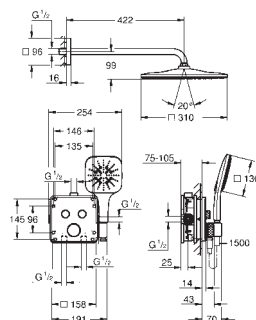

Grotherm SmartControl

Thermostatique pour installation encastrée 3 sorties

à combiner impérativement avec :

GROHE Rapido SmartBox 35 604

Rosace murale en métal avec **GROHE FastFixation**,
ajustable rétroactivement de 6°

Finition **GROHE Long-Life**

1 Bouton poussoir **SmartControl** pour ON-OFF, tourner pour l'ajustement du débit GROHE Water Saving au débit maximum pictogrammes échangeables

GROHE TurboStat Régulation thermostatique quasi-instantanée

GROHE ProGrip avec surface moletée

GROHE SafeStop : butée à 38°C

GROHE SafeStop Plus limiteur optionnel température à 43°C ou 46°C

clapets anti-retour et filtres intégrés certifié BELGAQUA

Sorties multiples pouvant être utilisées simultanément

plaque de verre en moon white

Attention : livré sans corps d'encastrement

débit :

sortie A = 23 l/min

sortie B = 27 l/min

sortie C = 23 l/min

sortie A + B = 33 l/min

sortie A + B + C = 36 l/min

35 604 000

GROHE Rapido SmartBox corps encastré universel
édition professionnelle

92,22

new