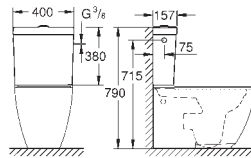

39 578 000

blanc

283,60

Essence

Réservoir de chasse

alimentation latérale

Mécanisme de chasse GROHE AV1 inclus

Double touche 4,5/3 l

set de fixation inclus

en céramique sanitaire

new