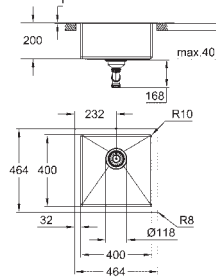

31 726 SD0

RealSteel

320,76

K700

Evier acier inoxydable

modèle: K700 60-S 55/45 1.0

Montage : à encastrer par dessous, à encastrer par dessus ou affleurant
matériel: acier inoxydable AISI 304 (V2A)

Épaisseur du matériau : 1 mm

Finition **GROHE Long-Life**

finition : satin finish

GROHE Whisper

taille du meuble min. : 600 mm

dimensions : 550 x 450 mm

1 bac : 500 x 400 x 200 mm

rayon extérieur : R11 (sous encastré)/R3 (encastré par dessus),

rayon bac intérieur : R10

GROHE FastFixation installation rapide

découpe (à encastrer par dessous) : 502 x 402 mm (R11)

découpe (à encastrer par dessus) : 535 x 435 mm

Découpe (affleurant) : 535 x 435 mm (R3)(dimension extérieure: -551 x 451 -R8
profondeur -3.5 mm)

Panier : Ø 3,5"/90 mm panier

accessoires inclus : syphon, panier et set d'installation

En option : vidage automatique avec bouton poussoir (40 986 SD0)

nombre de supports de montage inclus (encastré par dessus): 8

nombre de supports de montage inclus (encastré par dessous): 8