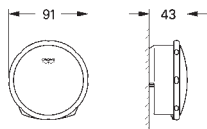

Référence Finition Prix rec. (€) sans TVA

19 952 000	chromé	229,58
19 952 DC0	supersteel	321,42
19 952 GL0	cool sunrise	344,38
19 952 GN0	brushed cool sunrise	367,34
19 952 DA0	warm sunset	344,38
19 952 DL0	brushed warm sunset	367,34
19 952 AL0	brushed hard graphite	367,34
19 952 KF0	phantom black	321,42

Talentofill
Système de remplissage, de vidage et de trop-plein pour baignoires

set de finition
constitué de :
rosace
- mousseurs
- commande de vidage
accessoires de montage
à combiner avec un Talentofill 28 990 000 ou 28 991 000
finition GROHE Long-Life