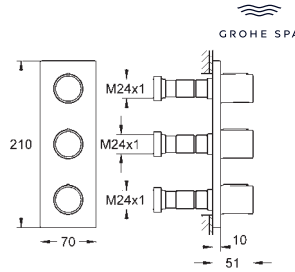

26 880 000

chromé

834,78

Grotherm F

Set de finition avec 3 sorties

à combiner avec un corps encastré (35 031 000) 1/2"
poignées en métal pour le contrôle du volume
rosace en métal avec fixation cachée
montage vertical ou horizontal
finition GROHE Long-Life