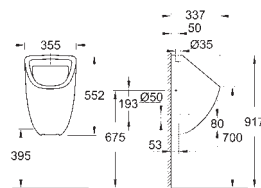

39 439 000 **blanc** **278,56**
Bau Céramique
Urinoir
Alimentation par le haut
Volume de chasse 1 l
en céramique sanitaire
Pour l'installation veuillez commander le siphon 39 732 000 (sortie horizontale) ou 39 733 000 (sortie verticale), vendus séparément

CÉRAMIQUE