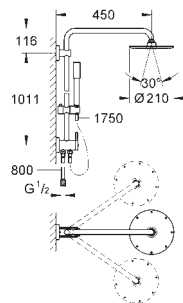

Rainshower System 210

Système de douche avec inverseur

constitué de :

- bras de douche de 450 mm orientable

inverseur pour passer de douche de tête à douche à main

Douche de tête Rainshower Cosmopolitan 210 en métal

avec rotule

angle de rotation $\pm 15^\circ$

douche à main Stick en métal

curseur réglable en hauteur

flexible métal 1750 mm

flexible de raccordement au robinet/coude mural 1/2"

GROHE DreamSpray : répartition uniforme du flux entre tous les diffuseurs

finition **GROHE Long-Life**

GROHE SpeedClean : le calcaire disparaît en un tour de main

Inner WaterGuide longévité maximale

convient pour chauffe-eau instantané à partir de 18 kW/h

débit minimum nécessaire 7 l/min.