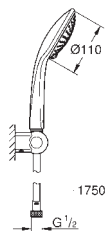

27 355 000

chromé

138,71

Euphoria 110 Champagne
Set de bain, 3 jets

constitué de :

- douche à main Euphoria Champagne,
- 3 jets: Rain, Champagne, SmartRain (27 222 000)
- fixation de douche réglable (28 401 000)
- flexible Silverflex 1750 mm (28 388 001)

GROHE DreamSpray : répartition uniforme du flux entre tous les diffuseurs

GROHE SprayDimmer contrôle du débit

finition **GROHE Long-Life**

GROHE SpeedClean : le calcaire disparaît en un tour de main

Inner WaterGuide longévité maximale

TwistStop : système anti-torsion

convient pour les chauffe-eau instantanés

pression minimale recommandée 1.0 bar