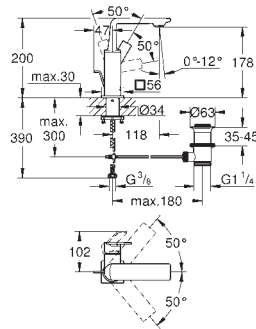

GROHE SPA

GROHE SPA ALLURE

Référence

Finition

Prix rec. (€) sans
TVA

32 757 001	chromé	610,54
32 757 DC1	supersteel	854,77
32 757 GL1	cool sunrise	915,82
32 757 GN1	brushed cool sunrise	976,88
32 757 DA1	warm sunset	915,82
32 757 DL1	brushed warm sunset	976,88
32 757 AL1	brushed hard graphite	976,88

Allure

Mitigeur monocommande lavabo

Taille M

monotrou

bec pivotant

GROHE SilkMove : cartouche en céramique 28 mm

finition GROHE Long-Life

GROHE Water Saving technologie d'économie d'eau

débit maximal (à 3 bar) : 5 l/min

GROHE FastFixation Plus

GROHE AquaGuide, mousseur à air mince et ajustable

vidage automatique 1 1/4"

flexible(s) de raccordement souple(s)

limiteur de course intégré