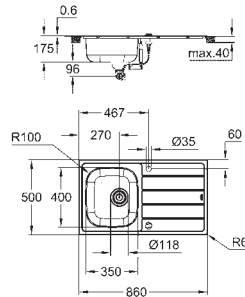

GROHE EVIERS EN ACIER INOXYDABLE

Référence

Finition

Prix rec. (€) sans
TVA

31 552 SD1

RealSteel

129,87

K200

Evier acier inoxydable avec égouttoir

modèle : K200 45-S 86/50 1.0 rev

Type d'installation : à encastrer

matériel: acier inoxydable AISI 304 (V2A)

Épaisseur du matériau : 0.6 mm

Finition **GROHE Long-Life**

finition : satin finish

GROHE Whisper

taille du meuble min : 450 mm

dimensions : 860 x 500 mm

bac : 350 x 400 x 160 mm

Rayon extérieur : R6 (encastré), rayon bac intérieur : R100

GROHE FastFixation installation rapide

Evier réversible

Découpe (à encastrer) : 842 x 482 mm

trous pré-perçés : 2 x 35 mm

Vidage : Ø 3.5"/90 mm vidage automatique avec panier

accessoires inclus : vidage automatique avec poignée rotative, syphon, panier et set d'installation

En option : vidage automatique avec bouton poussoir (40 986 SD0)

nombre de supports de montage inclus (encastré): 14

31 719 SD0

RealSteel

170,65

K200

Evier acier inoxydable

Modèle: K200 60-S 53.3/45.8 1.0 rev

Type d'installation : à encastrer

matériel: acier inoxydable AISI 304 (V2A)

GROHE Whisper

taille du meuble min. : 600 mm

Dimensions : 533 x 457 mm

1 bac : 436 x 360 mm

rayon intérieur du bac : R70

GROHE FastFixation installation rapide

découpe : 517 x 442 mm

Panier : Ø 3,5"/90 mm panier

accessoires inclus : syphon, panier et set d'installation

nombre de supports de montage inclus (encastré par dessus): 8