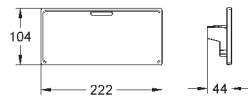

18 700 000 blanc satiné daVinci 55,87

**Grohtherm Cube**  
**Tablette GROHE EasyReach**  
pour Grohtherm Cube  
amovible pour nettoyage facile  
finition da Vinci satin blanc

47 175 000 134,38

**Cartouche GROHE TurboStat 1/2"**  
pour connections d'eau inversées (eau chaude à droite)  
pour Grohtherm 800, Grohtherm 800 Cosmopolitan, Grohtherm 1000 Performance, Grohtherm 1000, Grohtherm 1000 Cosmopolitan, Grohtherm Cube, Grohtherm 2000, Grohtherm 3000 et thermostats apparents Grohtherm SmartControl  
Solution ne répondant pas à la norme EN1111  
attention: cela implique la suppression de la technologie GROHE CoolTouch