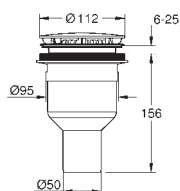

49 533 000 chromé **69,09**

Clapet de vidage
Ø 112 mm
sortie verticale
débit 1.1 l/s (66 l/min) DIN EN 274