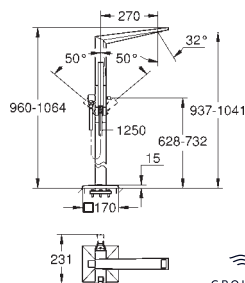

Allure Brilliant

Mitigeur bain, montage au sol

à combiner impérativement avec : 45 984 001

Attention : livré sans corps d'encastrement

GROHE SilkMove: cartouche en céramique 46 mm

finition **GROHE Long-Life**

inverseur automatique bain/douche

bec avec mousseur intégré

saillie: 270 mm

clapet anti-retour intégré dans le départ de douche 1/2"

avec support de douche

douche à main Euphoria Cube+

flexible métallique 1250 mm

protection anti-retour

24 348 001 chromé
idem, douche à main avec limiteur de débit de 6,5 l/min

3 546,23

45 984 001
Platine support pour bec bain et douche hors sol

629,05