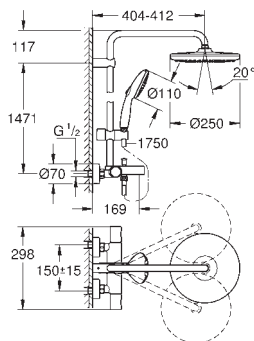

Tempesta System 250

Système de douche avec mitigeur thermostatique Bain/Douche

constitué de :

- bras de douche de 390 mm orientable
- mitigeur thermostatique incluant la fonction Aquadimmer permet la sélection de la douche de tête et la douche à main douche de tête Tempesta 250 (26 666)

Types de jet :

Rain

douche de tête avec couvercle arrière blanc

avec rotule

angle de rotation $\pm 10^\circ$

- bec bain

inverseur séparé pour douche à main

douche à main Tempesta 110 (27 597)

2 jets :

Rain, Jet

curseur réglable en hauteur

flexible Rotaflex TwistStop 1750 mm 1/2" x 1/2" (28 410)

débit maximal (à 3 bar) : 8 l/min

GROHE Water Saving technologie d'économie d'eau

GROHE TurboStat Régulation thermostatique quasi-instantanée

GROHE SafeStop : butée à 38°C

GROHE SafeStop Plus : limiteur optionnel température à 43°C

GROHE SmartSwitch - rotation aisée de la molette pour obtenir le jet de votre choix

GROHE DreamSpray : répartition uniforme du flux entre tous les diffuseurs

ShockProof anneau en silicone évite les dommages en cas de chute

finition **GROHE Long-Life**

GROHE SpeedClean : le calcaire disparaît en un tour de main

Inner WaterGuide longévité maximale

TwistStop : système anti-torsion

convient pour chauffe-eau instantané à partir de 18 kW/h

débit minimum nécessaire 7 l/min.

édition professionnelle