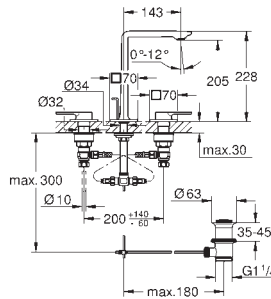

20 188 001	chromé	1 153,25
20 188 DC1	supersteel	1 614,55
20 188 GL1	cool sunrise	1 729,88
20 188 GN1	brushed cool sunrise	1 845,20
20 188 DA1	warm sunset	1 729,88
20 188 DL1	brushed warm sunset	1 845,20
20 188 AL1	brushed hard graphite	1 845,20

Allure

Mitigeur 3 trous pour lavabo

Taille M

têtes en céramique 1/2", 90°

finition GROHE Long-Life

GROHE Water Saving technologie d'économie d'eau
débit maximal (à 3 bar) : 5 l/min

GROHE AquaGuide, mousseur à air mince et ajustable
saillie 143 mm

flexibles de raccordement du bec aux robinets latéraux
vidage automatique 1/4"

20 189 002	chromé	1 119,33
20 189 DC2	supersteel	1 567,06
20 189 GL2	cool sunrise	1 679,01
20 189 GN2	brushed cool sunrise	1 790,94
20 189 DA2	warm sunset	1 679,01
20 189 DL2	brushed warm sunset	1 790,94
20 189 AL2	brushed hard graphite	1 790,94

Allure

Mélangeur 3 trous 1/2" Lavabo

Taille S

montage mural

attention : livré sans le corps encastré

à combiner impérativement avec : 29 025 002

robinets eau chaude/froide avec têtes céramique 1/2" - 90°

finition GROHE Long-Life

GROHE Water Saving technologie d'économie d'eau
débit maximal (à 3 bar) : 5 l/min

Precision Control avec système de clic haptique (en option)

GROHE AquaGuide, mousseur à air mince et ajustable

entr'axe: 200 mm

saillie: 120 mm