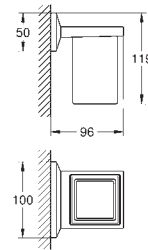

40 893 000

chromé

450,76

Allure Brilliant
Verre avec support
matériaux: verre / métal
fixation invisible
finition **GROHE Long-Life**