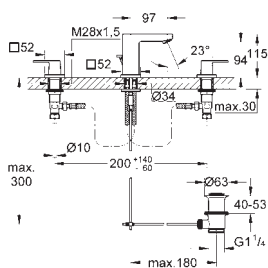

Eurocube
Mélangeur 3 trous 1/2" Lavabo
Taille S
levier en métal
têtes en céramique 1/2", 90°
finition **GROHE Long-Life**
GROHE FastFixation Plus
bec avec mousseur
vidage automatique 1 1/4"
flexibles de raccordement du bec aux robinets latéraux
écrou de raccord 1/2" x 10,5 mm

19 895 000	chromé	359,17
19 895 DC0	supersteel	502,84
19 895 AL0	brushed hard graphite	574,67