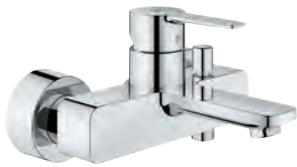

# GROHE LINEARE

Référence Finition Prix rec. (€) sans TVA

**34 719 000 chromé 493,61**

**Grotherm SmartControl**  
**Mitigeur thermostatique douche 1/2"**  
montage mural  
**GROHE CoolTouch** Minimise les risques de brûlures  
finition **GROHE Long-Life**  
**GROHE SafeStop** : butée à 38°C  
**GROHE SafeStop Plus** : limiteur optionnel température à 43°C  
**GROHE TurboStat** Régulation thermostatique quasi-instantanée  
**GROHE ProGrip** avec surface moletée  
1 Bouton poussoir **SmartControl** pour ON-OFF, tourner pour l'ajustement du débit GROHE Water Saving au débit maximum  
**GROHE EasyReach** shower tray intégré  
départ de douche 1/2" en dessous  
clapets anti-retour et filtres intégrés certifié BELGAQUA  
protection anti-retour