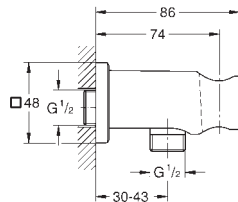

26 659 000	chromé	79,65
26 659 DC0	supersteel	111,48
26 659 GL0	cool sunrise	127,41
26 659 GN0	brushed cool sunrise	135,39
26 659 DA0	warm sunset	127,41
26 659 DL0	brushed warm sunset	135,39
26 659 A00	hard graphite	127,41
26 659 AL0	brushed hard graphite	135,39

Rainshower

Coude à encastrer 1/2" avec support

avec rosace carrée
48 x 48 mm
filetage de raccordement mâle 1/2"
corps en métal
protection anti-retour
finition **GROHE Long-Life**