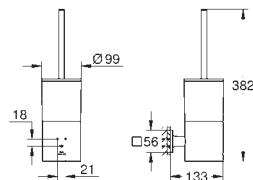

40 340 001	chromé	339,19
40 340 DC1	supersteel	474,87
40 340 GL1	cool sunrise	508,79
40 340 GN1	brushed cool sunrise	542,71
40 340 DA1	warm sunset	508,79
40 340 DL1	brushed warm sunset	542,71
40 340 AL1	brushed hard graphite	542,71

Allure
Porte-goupillon
montage mural
fixation invisible
matériaux: verre / métal
finition **GROHE Long-Life**