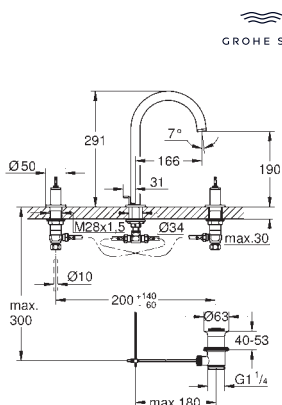

Référence Finition Prix rec. (€) sans TVA

20 593 000	chromé	993,55
20 593 DC0	supersteel	1 390,97
20 593 GL0	cool sunrise	1 490,31
20 593 GN0	brushed cool sunrise	1 589,67
20 593 DA0	warm sunset	1 490,31
20 593 DL0	brushed warm sunset	1 589,67
20 593 AL0	brushed hard graphite	1 589,67

Atrio Private Collection
Mélangeur 3 trous 1/2" Lavabo

Taille L
têtes en céramique 1/2", 90°
finition **GROHE Long-Life**
GROHE Water Saving technologie d'économie d'eau
débit maximal (à 3 bar) : 5 l/min
bec mobile avec butée et mousseur
vidage automatique 1 1/4"

flexibles de raccordement du bec aux robinets latéraux pour manettes rondes
à combiner avec les manettes rondes 48 458, 48 459 ou 48 646, à commander séparément