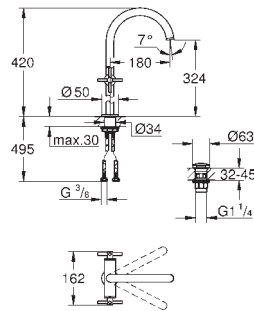

bec mobile avec butée et mousseur

bonde de vidage à système „push open“, 1 1/4"

flexible(s) de raccordement souple(s)

croisillons rétro

Deux différents sets de finitions sont inclus : un set avec les marquages „H“ pour eau chaude et „C“ pour eau froide et un set sans aucun marquage