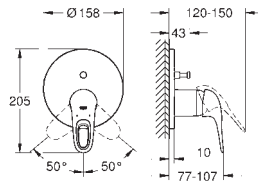

35 604 000

GROHE Rapido SmartBox corps encastré universel
édition professionnelle

92,22