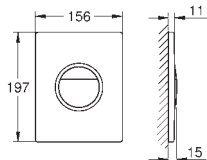

Référence Finition Prix rec. (€) sans TVA

39 972 000

chromé

811,61

**Nova Cosmopolitan Light
Plaque de commande**

double touche ou interrompable

Bague lumineuse

Avec LEDs en bleu, rouge, jaune, vert

Réglage couleurs

Bouton marche/arrêt

Minuteur pour réglage individuel de la période d'illumination

3m de câble

transformateur pour montage externe

230 V AC

50/60 Hz, 2,0 VA

Ce produit contient in lumière LED intégrée qui ne peut pas être changée. Classe

énergétique : A+

marquage de conformité CE

pour mécanisme pneumatique AV1 pour bâtis support

montage horizontal ou vertical

156 x 197 mm

en ABS

finition **GROHE Long-Life**

GROHE Water Saving technologie d'économie d'eau

à combiner avec Rapid SL

pour usage avec Rapid SLX veuillez commander regard d'inspection 66 791 000

(vendu séparément)