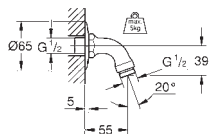

# GROHE ACCESSOIRES DE DOUCHES DE TÊTE

Référence

Finition

Prix rec. (€) sans  
TVA

28 429 000

chromé

56,86

**Relexa**  
**Bras de douche**  
**55 mm**  
raccord fileté 1/2"  
finition **GROHE Long-Life**