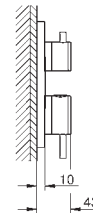

35 604 000
GROHE Rapido SmartBox corps encastré universel
édition professionnelle

92,22