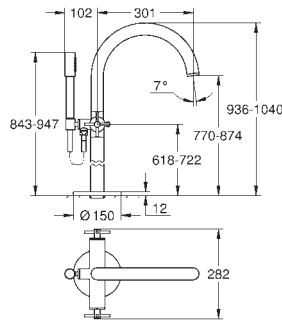

Aerio

Mitigeur Bain/Douche

montage au sol avec raccords colonnette élevés (765 mm)
à combiner impérativement avec :

45 984 001

Attention : livré sans corps d'encastrement
têtes en céramique 1/2", 90°

finition **GROHE Long-Life**

inverseur automatique bain/douche

bec avec mousseur

saillie: 301 mm

douchette Rainshower Aqua Stick (26 866)

avec support de douche

flexible Silverflex 1250 mm (28 362)

protection anti-retour

croisillons rétro

Deux différents sets de finitions sont inclus : un set avec les marquages „H” pour eau chaude et „C” pour eau froide et un set sans aucun marquage

45 984 001

Platine support pour bec bain et douche hors sol

629,05

29 397 000
29 397 DC0
29 397 GL0
29 397 GN0
29 397 DA0
29 397 DL0
29 397 AL0

chromé
supersteel
cool sunrise
brushed cool sunrise
warm sunset
brushed warm sunset
brushed hard graphite

130,38
182,55
195,58
208,61
195,58
208,61
208,61