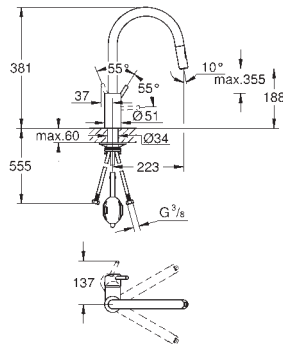

31 483 002 chromé 312,46
31 483 DC2 supersteel 406,20

Concetto
Mitigeur évier
bec haut
monotrou
finition **GROHE Long-Life**
GROHE SilkMove: cartouche en céramique 35 mm
GROHE EasyDock : Après chaque usage, la douchette extractible revient aisément à sa position initiale.
Conduits d'eau internes **sans plomb ni nickel**
douchette extractible (2 jets)
inverseur : jet laminaire / jet douche **SpeedClean**
limiteur de débit ajustable
bec mobile
zone de rotation: 360°
protection anti-retour
flexible(s) de raccordement souple(s)
kit de fixation métallique
débit maximal (à 3 bar): 9.5 l/min