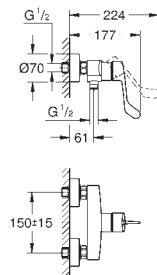

25 244 003

chromé

140,58

Eurosmart

Mitigeur monocommande 1/2" douche

montage mural

long levier en métal

longueur du levier : 120 mm

GROHE SilkMove: cartouche en céramique 35 mm

limiteur de débit ajustable

avec limiteur de température

sortie de douche 1/2" avec clapet anti-retour intégré

raccords S

rosaces métalliques

protection anti-retour

édition professionnelle