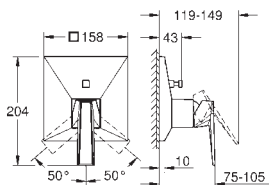

24 427 000
24 427 DC0
24 427 ALO

chromé
supersteel
brushed hard graphite

752,98
1 129,48
1 204,77

Allure Brilliant Private Collection
Mitigeur monocommande avec inverseur 2 voies

inserts en Caesarstone Vanilla Noir

à combiner impérativement avec :

GROHE Rapido SmartBox 35 604

GROHE SilkMove: cartouche en céramique 46 mm

finition **GROHE Long-Life**

rosace avec **GROHE FastFixation** (fixations cachées)

rosace en métal, ajustable rétroactivement de 6°

levier en métal

inverseur automatique

débit :

sortie B = 27 l/min, sortie C = 27 l/min

Attention : livré sans corps d'encastrement

35 604 000
GROHE Rapido SmartBox corps encastré universel
édition professionnelle

92,22