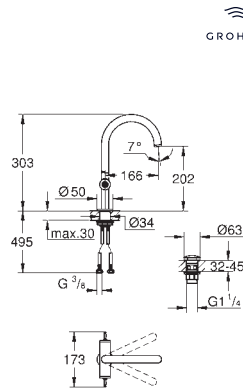

GROHE SPA

GROHE ATRIO PRIVATE COLLECTION

Référence

Finition

Prix rec. (€) sans TVA

GROHE SPA

21 134 000	chromé	874,31
21 134 DC0	supersteel	1 224,03
21 134 GL0	cool sunrise	1.311,48
21 134 GN0	brushed cool sunrise	1.398,91
21 134 DA0	warm sunset	1.311,48
21 134 DL0	brushed warm sunset	1.398,91
21 134 AL0	brushed hard graphite	1.398,92

Aerio Private Collection
Mitigeur lavabo monotrou
Taille L

têtes en céramique 1/2", 90°

finition **GROHE Long-Life**

GROHE Water Saving technologie d'économie d'eau
débit maximal (à 3 bar) : 5 l/min

GROHE FastFixation

bec mobile avec butée et mousseur

bonde de vidage à système „push open", 1 1/4"

flexible(s) de raccordement souple(s)

pour manettes rondes

à combiner avec les manettes rondes 48 458, 48 459 ou 48 646, à commander séparément