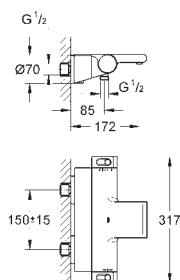

Grohtherm 2000
Mitigeur thermostatique bain/douche 1/2"
montage mural
100% GROHE CoolTouch le corps et les raccords ne deviennent jamais plus chaud que l'eau mitigée
finition **GROHE Long-Life**
GROHE Aqua Paddle poignées ergonomiques
GROHE SafeStop : butée à 38°C
GROHE SafeStop Plus : limiteur optionnel température à 43°C
GROHE TurboStat Régulation thermostatique quasi-instantanée
GROHE Aquadimmer Eco avec des fonctions multiples :
- **GROHE EcoButton** : bouton économie intégré avec une butée éco pour douche
- réglage du débit
- inverseur bain/douche
départ de douche 1/2" en dessous
GROHE XL Waterfall
avec brise-jet
clapet(s) anti-retour intégré(s) agréé Belgaqua
filtres intégrés
Raccords en S couverts, rosaces CoolTouch avec parois étanches
GROHE EasyReach tablette
amovible pour nettoyage facile
GROHE Water Saving technologie d'économie d'eau

34 174 001 PE chromé **434,28**