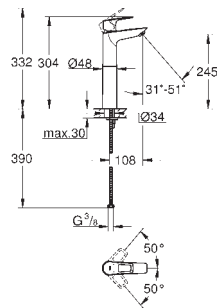

23 764 001

chromé

157,34

BauLoop
Mitigeur monocommande lavabo
Taille XL
pour vasque libre
levier en métal
GROHE Long-Life cartouche céramique 28 mm
avec limiteur de température
finition **GROHE Long-Life**
Conduits d'eau internes **sans plomb ni nickel**
GROHE Water Saving technologie d'économie d'eau
débit maximal (à 3 bar) : 5 l/min
GROHE FastFixation
corps lisse
flexible(s) de raccordement souple(s)
édition professionnelle