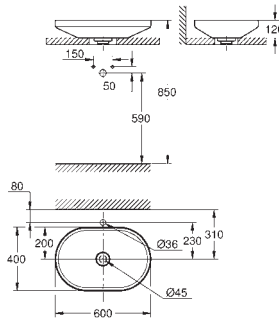

Airio

Lavabo à poser 60

Sans trop-plein

600 x 400 mm

set de fixation inclus

y compris un vidage en céramique non fermable

Design ultra-fin

GROHE PureGuard: revêtement anti-bactérielle en céramique sanitaire