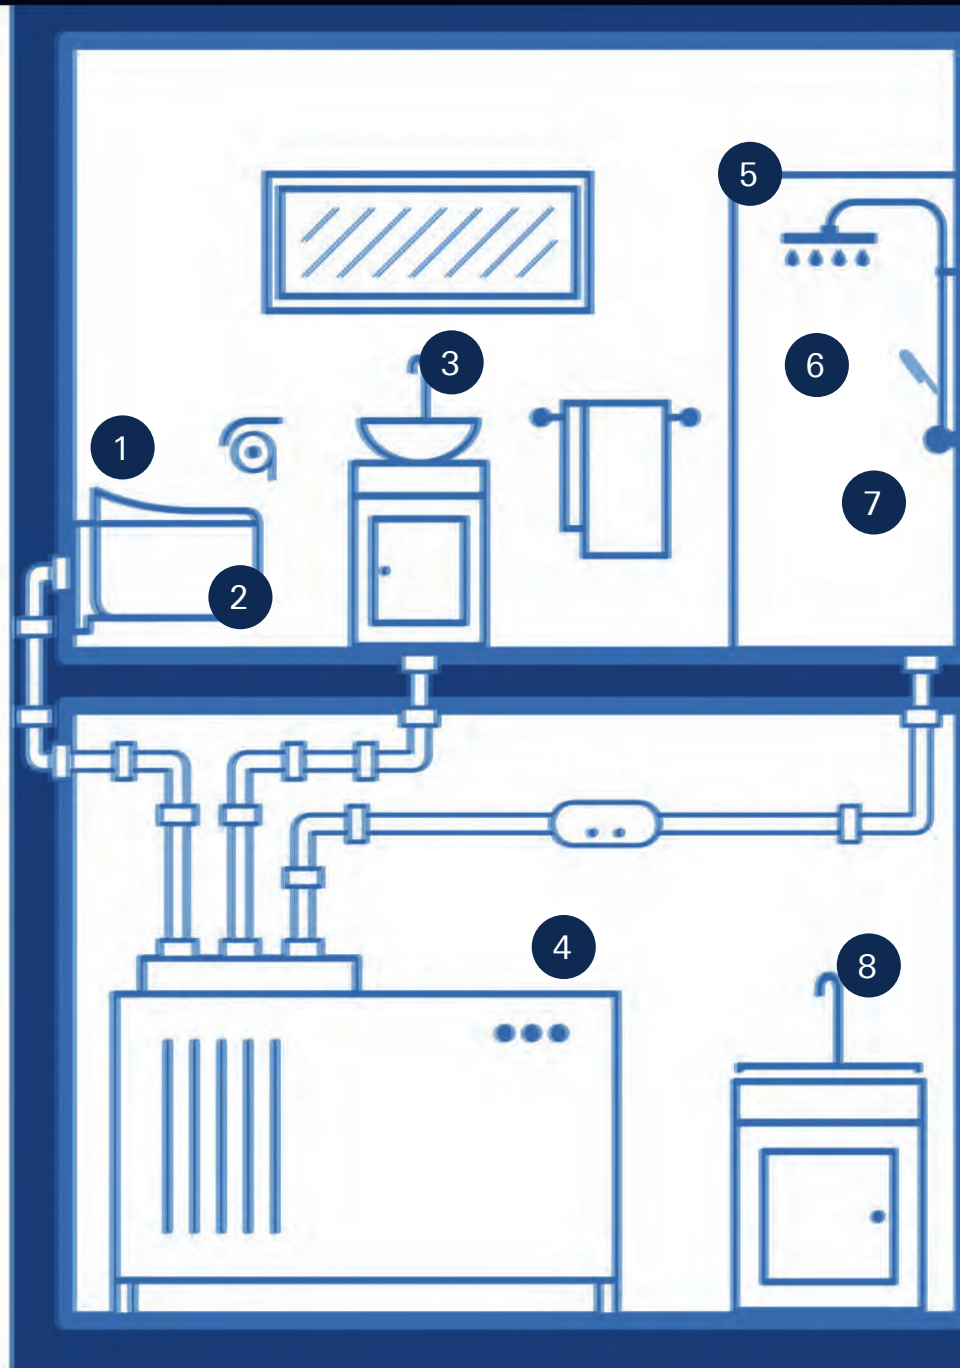

6 **GROHE** ENSEMBLE  
AVEC BARRE DE DOUCHE  
CRADLE TO CRADLE  
CERTIFIED® GOLD  
TEMPESTA

7 **GROHE** THERMOSTATIQUE  
AVEC ECOBUTTON

8 **GROHE** ROBINETS  
SANS CONTACT

9 **GROHE**  
BLUE

GROHE  
ROBINETTERIE SALLE DE BAINS