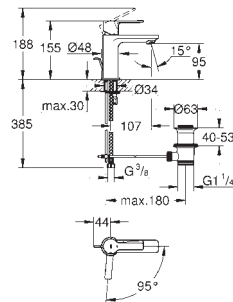

23 790 001	chromé	259,28

Lineare
Mitigeur monocommande 1/2" Lavabo
Taille XS
monotrou
levier en métal
GROHE SilkMove Energy Saving cartouche en céramique 28 mm avec fonction d'économie d'énergie par démarrage à froid avec limiteur de température
finition **GROHE Long-Life**
GROHE Water Saving technologie d'économie d'eau
débit maximal (à 3 bar) : 5 l/min
mousseur **SpeedClean**, procédé anti-calcaire
GROHE FastFixation Plus
vidage automatique 1 1/4"
flexible(s) de raccordement souple(s)