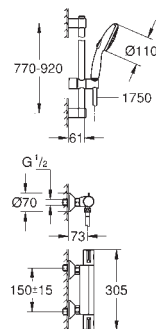

Grotherm 800
Mitigeur thermostatique douche 1/2"
avec barre de douche set 2 sprays (Rain, Jet)
constitué de :
Grotherm 800 mitigeur thermostatique de douche 1/2" (34 558)
barre de douche Tempesta, 900 mm (26 163)
édition professionnelle