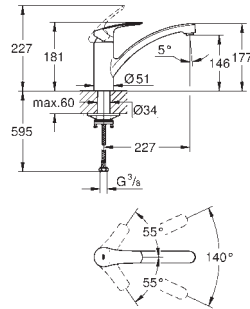

33 281 30E	chromé	143,66

Eurosmart
Mitigeur évier
bec bas
monotrou
finition **GROHE Long-Life**
GROHE SilkMove: cartouche en céramique 35 mm
limiteur de température intégré
limiteur de débit ajustable
bec mobile
zone de rotation 140°
Conduits d'eau internes **sans plomb ni nickel**
GROHE Water Saving technologie d'économie d'eau
flexibles de raccordement souples 3/8"
kit de fixation métallique
débit maximal (à 3 bar) : 5 l/min
édition professionnelle