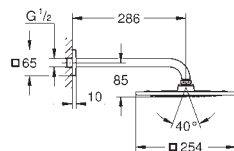

26 860 000

chromé

653,79

Rainshower Aqua 10"

Set de douche de tête, 286 mm, 1 jet

constitué de :

douche de tête Rainshower Aqua 10" (26 872)

en **métal**

1 jet : **Rain**

bras de douche Rainshower, saillie: 286 mm (27 488)

GROHE Water Saving limiteur de débit 9,5 l/min

GROHE DreamSpray : répartition uniforme du flux entre tous les diffuseurs

finition **GROHE Long-Life**

GROHE SpeedClean : le calcaire disparaît en un tour de main

Remplace à partir de mai 2023 la référence 26 070 xx0