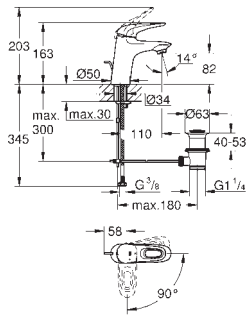

23 374 003 chromé 166,48
23 374 LS3 Moon White 216,42

Eurostyle
Mitigeur monocommande lavabo
Taille S
monotrou
poignée étrier en métal
GROHE SilkMove Energy Saving cartouche céramique 35 mm avec fonction d'économie d'énergie par démarrage à froid
limiteur de débit ajustable
avec limiteur de température
finition **GROHE Long-Life**
GROHE Water Saving technologie d'économie d'eau
débit maximal (à 3 bar) : 5 l/min
GROHE FastFixation installation rapide
vidage automatique 1 1/4"
flexible(s) de raccordement souple(s)