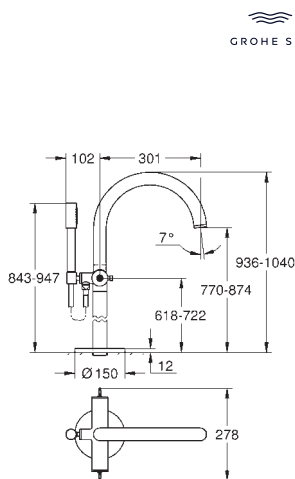

25 227 000	chromé	3 725,79
25 227 DC0	supersteel	5 216,12
25 227 GL0	cool sunrise	5 588,65
25 227 GN0	brushed cool sunrise	5 961,28
25 227 DA0	warm sunset	5 588,65
25 227 DL0	brushed warm sunset	5 961,28
25 227 AL0	brushed hard graphite	5 961,23

Atrio Private Collection
Mitigeur Bain/Douche

montage au sol avec raccords colonnette élevés (765 mm)
à combiner impérativement avec :

45 984 001

Attention : livré sans corps d'encastrement
têtes en céramique 1/2", 90°

finition **GROHE Long-Life**
inverseur automatique bain/douche
saillie: 301 mm

clapet anti-retour intégré dans le départ de douche 1/2"
douche à main avec support
flexible Silverflex 1250 mm (28 362)

protection anti-retour pour manettes rondes
à combiner avec les manettes rondes 48 646, 48 458 or 48 459, à commander séparément

45 984 001		629,05

Platine support pour bec bain et douche hors sol

48 458 000		580,22
48 458 DC0	supersteel	580,22
48 458 GL0	cool sunrise	580,22
48 458 GN0	brushed cool sunrise	928,34
48 458 DA0	warm sunset	580,22
48 458 DL0	brushed warm sunset	928,34
48 458 AL0	brushed hard graphite	580,22

Atrio Private Collection
Manettes rondes en Caesarstone White Attica

Pour Atrio Private Collection:
mitigeur lavabo taille L 21 134
mitigeur lavabo taille XL 21 140
mitigeur lavabo 3 trous 20 587 et 20 593
Mélangeur Bain/Douche : 25 227

Deux différents sets de finitions sont inclus : un set avec les marquages „H“ pour eau chaude et „C“ pour eau froide et un set sans aucun marquage
Caesarstone est un matériau composite à base de quartz. Les structures et les textures de la surface peuvent varier et sont uniques.