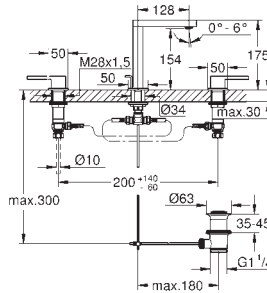

20 301 003 chromé 426,90

GROHE Plus
Mitigeur 3 trous pour lavabo
Taille M
levier en métal
têtes en céramique 1/2", 90°
finition **GROHE Long-Life**
GROHE Water Saving technologie d'économie d'eau
débit maximal (à 3 bar) : 5 l/min
mousseur **SpeedClean**, procédé anti-calcaire
GROHE AquaGuide mousseur ajustable
GROHE FastFixation
vidage automatique 1 1/4"
GROHE FastFixation installation rapide
flexibles de raccordement du bec aux robinets latéraux
écrou de raccord 1/2" x 10,5 mm