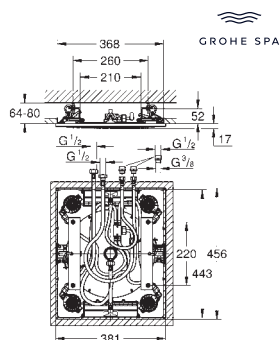

26 888 000

chromé

4 291,39

Rainshower Aqua 15"
Douche de plafond 3 jets

Pluie, Bokoma Spray, jet cascade et combinaison des 3 jets
381 mm (largeur) x 17 mm (hauteur) x 456 mm (profondeur)
en **métal**

GROHE DreamSpray : répartition uniforme du flux entre tous les diffuseurs
finition **GROHE Long-Life**

GROHE XL Waterfall, jet cascade extra large

GROHE SpeedClean : le calcaire disparaît en un tour de main

Débit d'un seul jet à 3 bars:

1 x jet pluie 300 mm: environ 20l/min

2 x Jet cascade: 1 x Jet cascade 20l/min, 2 x Jet cascade 32l/min

4 x Bokoma Spray orientables 20°: 20l/min

La douche de tête doit être contrôlée par 4 alimentations

26 883 000

chromé

941,46

Rainshower Aqua 230
Douche encastrée 1 jet

Rain
230 x 230 mm
en **métal**

raccord fileté 1/2"

GROHE DreamSpray : répartition uniforme du flux entre tous les diffuseurs

finition **GROHE Long-Life**

GROHE SpeedClean : le calcaire disparaît en un tour de main