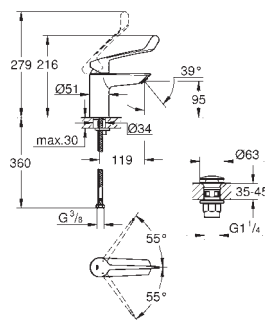

23 982 003

chromé

129,98

Eurosmart
Mitigeur monocommande lavabo
Taille S

monotrou
long levier en métal
longueur du levier : 156 mm

GROHE SilkMove : cartouche en céramique 35 mm
GROHE Water Saving technologie d'économie d'eau
débit maximal (à 3 bar) : 5 l/min

limiteur de débit ajustable

avec limiteur de température

GROHE FastFixation installation rapide

corps lisse avec **vidage push-open**

flexible(s) de raccordement souple(s)

édition professionnelle