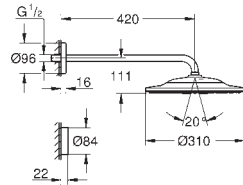

Rainshower SmartConnect 310
Set de douche de tête avec bras 422 mm, 2 jets
constitué de :
douche de tête Rainshower SmartConnect (26 641)
diffuseur de douche chromé
2 jets :
GROHE PureRain, ActiveRain
Jet par défaut programmable
Bras de douche horizontal 422 mm (26 146)
Avec rosace ronde
Avec télécommande pour changer et combiner les jets
A visser ou coller au mur
Avec piles
Piles 3 x AAA et 1 x CR 2032 incluses
Indicateur LED pour connexion et changement de piles
Télécommande résistante à l'eau - IP57
GROHE Water Saving limiteur de débit 9,5 l/min
GROHE DreamSpray : répartition uniforme du flux entre tous les diffuseurs
finition **GROHE Long-Life**
GROHE SpeedClean : le calcaire disparaît en un tour de main
Inner WaterGuide longévité maximale
convient pour les chauffe-eau instantanés
Pour un débit à une pression supérieure ou égale à 1,5 bar

26 642 000 chromé 867,76