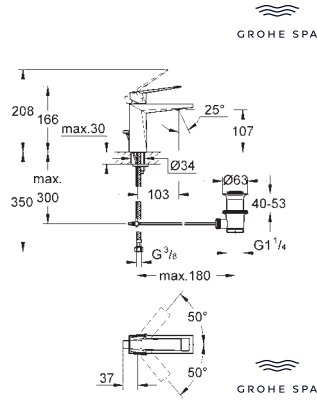

GROHE SPA

GROHE ALLURE BRILLIANT

SALLE DE
BAINS SPA

Référence

Finition

Prix rec. (€) sans
TVA

24 341 000
24 341 ALO

chromé
brushed hard graphite

790,43
1 264,68

Allure Brilliant
Mitigeur monocommande lavabo
Taille M

monotrou

GROHE SilkMove : cartouche en céramique 28 mm

finition **GROHE Long-Life**

GROHE Water Saving technologie d'économie d'eau
débit maximal (à 3 bar) : 5 l/min

GROHE FastFixation installation rapide

bec avec mousseur intégré

vidage automatique 1 1/4"

flexible(s) de raccordement souple(s)

pression recommandée de 1,0 - 5,0 bars

24 342 000
24 342 ALO

chromé
brushed hard graphite

790,43
1 264,68

Idem, corps lisse