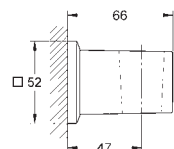

brushed hard graphite

119,11

**Allure Brilliant**

**Coude à encastrer 1/2"**

filetage de raccordement mâle 1/2"

protection anti-retour

en **métal**

finition **GROHE Long-Life**