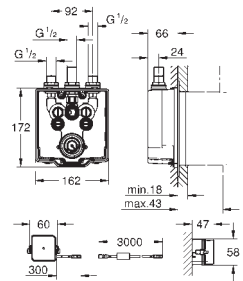

36 459 000

1 018,91

Eurosmart Cosmopolitan E
Corps encastré

pour douche
avec thermostatique intégré
convient pour set infrarouge 36 456 000
2 robinets d'arrêt
clapets anti-retour avec filtres
boîtier de connection pour alimentation électrique
avec transformateur 100-240 V AC, 50-60 Hz, 6,75 V DC
permet l'étanchéité du mur autour du corps
Avec natte d'étanchéité