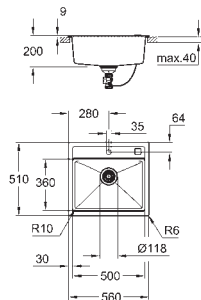

K700

Evier composite

Modèle : K700 60-C 56/51 1.0

Type d'installation : à encastrer

Matière : quartz composite

GROHE Whisper

taille du meuble min. : 600 mm

Dimensions : 560 x 510 mm

1 bac : 500 x 360 x 200 mm

rayon extérieur : R6, rayon bac intérieur : R10

GROHE FastFixation installation rapide

Découpe : 545 x 495 mm

vidage : vidage automatique

accessoires inclus : vidage automatique avec poignée rotative, syphon, panier et set d'installation

En option : vidage automatique avec bouton poussoir (40 986 SD0)

nombre de supports de montage inclus (encastré par dessus): 8
résistant à la chaleur jusqu'à 180° C

31 652 AT0

gris granite

413,32

31 652 AP0

noir granite

413,32