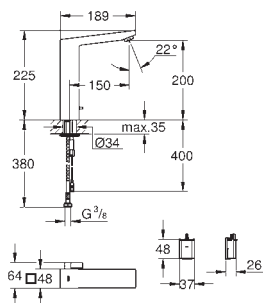

Référence Finition Prix rec. (€) sans TVA

36 441 000	chromé	989,97
36 441 DC0	supersteel	1 286,96
36 441 AL0	brushed hard graphite	1 484,95

Eurocube E
Robinet infrarouge pour lavabo 1/2"
avec mitigeur et limiteur de température ajustable
avec capteur infrarouge pour la communication bidirectionnelle pour monitoring, configuration et entretien
pile lithium 6V, type CR-P2
durée de vie de la batterie: approx. 7 ans (150 utilisations/jour)
finition **GROHE Long-Life**
GROHE Water Saving technologie d'économie d'eau
débit maximal (à 3 bar) : 5 l/min
Jet laminaire
flexible(s) de raccordement souple(s)
clapets anti-retour
filtres intégrés
avec électrovanne magnétique
batterie externe
GROHE FastFixation
voyant indicateur pile déchargée
7 préprogrammations:
rinçage automatique
désinfection thermique
mode de nettoyage
fonctions additionnelles et réglage précis via télécommande 36 407 001
marquage de conformité CE
classe de bruit I conforme à DIN 4109
protection robinetterie de type IP 59K
pression minimale recommandée 1.0 bar
GROHE Water Saving technologie d'économie d'eau
débit maximal (à 3 bar) : 5 l/min
Jet laminaire

20 351 000	chromé	436,38
20 351 DC0	supersteel	610,93