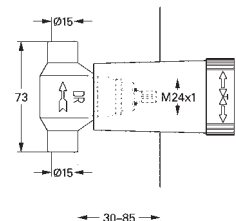

29 801 000		29,01

Corps encastré pour robinet d'arrêt 1/2"
tête 1/2"
tige d'axe court
gabarit de protection
raccord soudable Ø15 mm
laiton

29 803 000		53,69

Idem, raccord soudé Ø 18 mm

29 804 000		53,69

Idem, raccord soudé Ø 22 mm