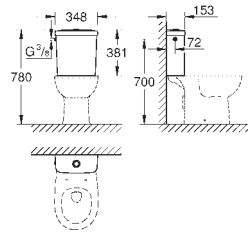

GROHE BAU CÉRAMIQUE

Référence Finition Prix rec. (€) sans TVA

39 437 000 **blanc** **140,84**
Bau Céramique
Réservoir de chasse d'eau
alimentation latérale
Mécanisme de chasse inclus
en céramique sanitaire