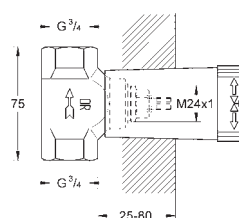

29 802 000

53,69

Robinet d'arrêt encastré 3/4"

tête à clapet prémontée en 3/4"
tige d'axe court
gabarit de protection
raccordement 3/4"
laiton