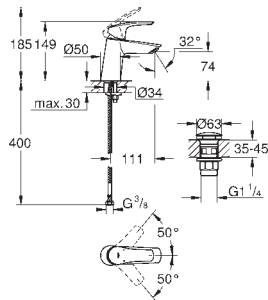

23 968 003 chromé 111,17
23 968 2433 matte black 144,51

Eurosmart
Mitigeur monocommande lavabo
Taille S
version inclinée
monotrou
levier en métal
GROHE SilkMove : cartouche en céramique 28 mm
limiteur de débit ajustable
avec limiteur de température
finition **GROHE Long-Life**
GROHE Water Saving technologie d'économie d'eau
débit maximal (à 3 bar) : 5 l/min
Conduits d'eau internes **sans plomb ni nickel**
GROHE FastFixation installation rapide
flexible(s) de raccordement souple(s)
corps lisse avec **vidage push-open**
édition professionnelle