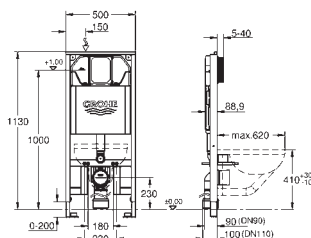

GROHE RAPID SL POUR WC

Référence

Finition

Prix rec. (€) sans
TVA

39 687 000

304,97

Rapid SL Slim

Élément pour WC avec réservoir de chasse 88,9 mm, hauteur de montage 1,13 m

pour mur porteur
châssis en acier finition époxy
pour cloison creuse, complètement pré-monté
avec connexions fixes
livré avec tiges et écrous pour fixation de la cuvette WC
écartement des fixations 180/230 mm
coude d'évacuation
réglable en profondeur et en hauteur (200 mm)
réduction Ø 90/110 mm
garniture d'évacuation et d'alimentation
Réservoir de chasse d'eau SLIM, 3 - 6 l, avec les caractéristiques suivantes :
réglage d'usine 3 et 6l
mécanisme à déclenchement pneumatique (AV1) pour plaque de commande
simple touche (interrompable) et double touche (interrompable)
alimentation au-dessus
réservoir isolé contre la condensation
alimentation d'eau avec robinet d'équerre et raccordement flexible, connexion
rapide sans outil
case de révision à raccourcir avec protection
de matériaux de construction, applicable verticalement
pour un montage mural, veuillez commander les supports muraux 39 699 000
(vendus séparément).
Pour installation d'une petite plaque de commande, commandez la trappe de
visite 40 949 000 (vendue séparément)

38 722 001

blanc

322,76