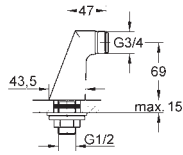

## Raccord colonnette 1/2"

pour tous les séries avec écrous visibles 3/4"  
3/4" x 1/2"  
contre-écrou de serrage 1/2"  
saillie: 47 mm  
finition **GROHE Long-Life**