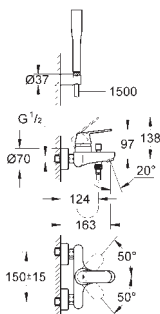

GROHE EUROSMART COSMOPOLITAN

Référence

Finition

Prix rec. (€) sans
TVA

32 832 000

chromé

197,13

Eurosmart Cosmopolitan
Mitigeur monocommande 1/2" bain/douche
montage mural
levier en métal
GROHE SilkMove: cartouche en céramique 46 mm
finition **GROHE Long-Life**
limiteur de débit ajustable
inverseur automatique bain/douche
mousseur
raccords S
protection anti-retour
classe de bruit I conforme à DIN 4109
set de douche
constitué de :
- douche à main Euphoria Cosmopolitan (27 367)
support mural (27 056)
- flexible de douche 1500 mm (28 151)

new

24 045 000

chromé

181,00