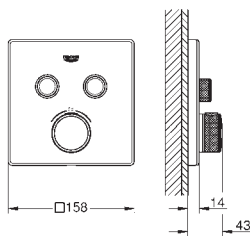

Grotherm SmartControl

Thermostatique pour installation encastrée 2 sorties

à combiner impérativement avec :

GROHE Rapido SmartBox 35 604

Rosace murale en métal avec **GROHE FastFixation, ajustable rétroactivement de 6°**

Finition **GROHE Long-Life**

1 Bouton poussoir **SmartControl** pour ON-OFF, tourner pour l'ajustement du débit GROHE Water Saving au débit maximum pictogrammes échangeables

GROHE TurboStat Régulation thermostatique quasi-instantanée

GROHE ProGrip avec surface moletée

GROHE SafeStop : butée à 38°C

GROHE SafeStop Plus limiteur optionnel température à 43°C ou 46°C

clapets anti-retour et filtres intégrés certifié BELGAQUA

Sorties multiples pouvant être utilisées simultanément

plaque de verre en moon white

Attention : livré sans corps d'encastrement

débit :

sortie B = 24 l/min,

sortie C = 26 l/min

sortie B+C = 29 l/min

35 604 000

GROHE Rapido SmartBox corps encastré universel édition professionnelle

92,22