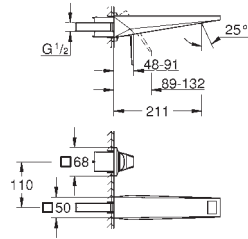

Référence

Finition

Prix rec. (€) sans TVA

29 519 000
29 519 DC0
29 519 ALO

chromé
supersteel
brushed hard graphite

2 030,76
2 610,97
2 901,08

Allure Brilliant Private Collection
Mitigeur monocommande 2 trous lavabo
Taille M

inserts en Caesarstone White Attica
montage mural

attention : livré sans le corps encastré
à combiner impérativement avec :

23 200

finition **GROHE Long-Life**

GROHE Water Saving technologie d'économie d'eau

débit maximal (à 3 bar) : 5 l/min

bec avec mousseur intégré

entr'axe : 110 mm

saillie : 210 mm

23 200 000

318,09

Corps encastré pour mitigeur monocommande, montage mural

29 521 000
29 521 DC0
29 521 ALO

chromé
supersteel
brushed hard graphite

2 030,76
2 610,97
2 901,08