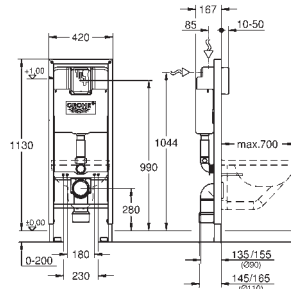

GROHE RAPID SL POUR WC

Référence

Finition

Prix rec. (€) sans
TVA

38 675 001

442,37

Rapid SL

Bâti support pour WC, hauteur 1,13 m, largeur 0,42 m
avec réservoir 6 l

pour cuvette WC à saillie 70 cm

pour mur porteur
châssis en acier finition époxy
pour cloison creuse, complètement pré-monté
livré avec matériel de fixation
homologué TÜV
livré avec tiges et écrous pour fixation de la cuvette WC
fixation céramique
écartement des fixations 180/230 mm
coude d'évacuation
réglable en profondeur et en hauteur (200 mm)
réduction Ø 90/110 mm
garniture d'évacuation et d'alimentation
mécanisme à déclenchement pneumatique (AV1) pour plaque de commande
simple touche (interrompable) et double touche (interrompable)
classe silence I DIN 41 09
réservoir isolé contre la condensation
alimentation d'eau avec robinet d'équerre et raccordement flexible, connexion
rapide sans outil
Equerres murales 38 558 00M (vendu séparément)
pour la fixation de poignées merci de commandez le support-traverse 38 559 001
(vendu séparément)

39 687 000

304,97