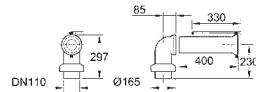

39 454 000

Prise de raccordement WC
horizontal et vertical
longueur réglable
distance du mur 60 à 105 mm

77,52