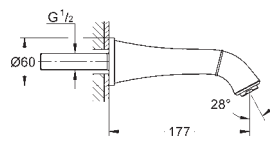

GROHE SPA

13 484 000
13 484 IGO

chromé
chromé/doré

328,97
427,67

Grandera
Bec Bain
montage mural
finition **GROHE Long-Life**
mousseur
saillie: 177 mm