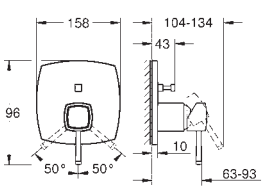

24 260 000	chromé	440,97
	24 260 IGO	chromé/doré	529,16

Grandera
Mitigeur monocommande avec inverseur 2 voies
à combiner impérativement avec :
GROHE Rapido SmartBox 35 604
GROHE SilkMove: cartouche en céramique 46 mm
finition **GROHE Long-Life**
rosace avec **GROHE FastFixation** (fixations cachées)
rosace en métal, ajustable rétroactivement de 6°
levier en métal
inverseur automatique
débit :
sortie B = 27 l/min, sortie C = 27 l/min
Attention : livré sans corps d'encastrement

35 604 000	92,22

GROHE Rapido SmartBox corps encastré universel
édition professionnelle