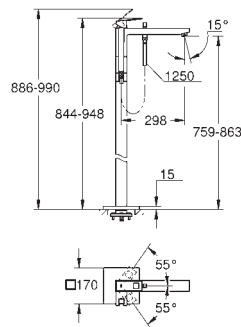

Référence Finition Prix rec. (€) sans TVA

23 672 001	chromé	2 173,60
23 672 DC1	supersteel	3 043,04
23 672 AL1	brushed hard graphite	3 477,75

Eurocube
Mitigeur bain, montage au sol
à combiner impérativement avec :
45 984 001
Attention : livré sans corps d'encastrement
GROHE SilkMove: cartouche en céramique 35 mm
avec limiteur de température
finition **GROHE Long-Life**
inverseur automatique bain/douche
bec avec mousseur
Douchette Euphoria Cube+ 6,6 l/min (26 467)
flexible Silverflex 1250 mm (28 362)
saillie 298 mm
clapet anti-retour intégré dans le départ de douche 1/2"
protection anti-retour
avec support de douche

45 984 001		629,05
Platine support pour bec bain et douche hors sol		

13 303 000	chromé	173,43
13 303 DC0	supersteel	242,82
13 303 AL0	brushed hard graphite	277,49

Eurocube
Bec Bain
montage mural
finition **GROHE Long-Life**
mousseur
1/2"
saillie: 172 mm