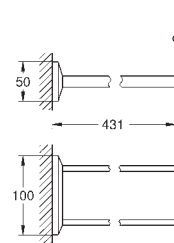

40 907 000

chromé

539,23

**Allure Brilliant**  
**Support à savon avec tablette**  
finition **GROHE Long-Life**

40 895 000

chromé

370,72

**Allure Brilliant**  
**Porte-serviettes**  
Deux bras, non pivotables  
longueur: 431 mm  
fixation invisible  
finition **GROHE Long-Life**