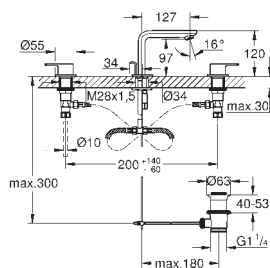

20 304 001	chromé	432,21

Lineare
Mitigeur 3 trous pour lavabo
Taille M
levier en métal
têtes en céramique 1/2", 90°
finition **GROHE Long-Life**
GROHE Water Saving technologie d'économie d'eau
débit maximal (à 3 bar) : 5 l/min
GROHE FastFixation installation rapide
vidage automatique 1/4"
flexibles de raccordement du bec aux robinets latéraux
pression minimale recommandée 1.0 bar
écrou de raccord 1/2" x 10,5 mm