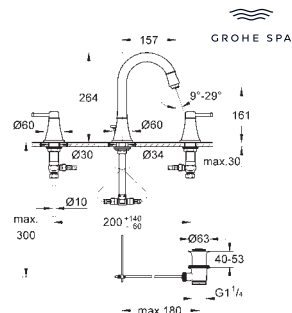

20 619 000	chromé	768,99
20 619 IGO	chromé/doré	999,70
20 619 DA0	warm sunset	1 153,49

Grandera
Mélangeur 3 trous 1/2" Lavabo
Taille L
robinets eau chaude/froide avec têtes céramique 1/2" - 90°
finition GROHE Long-Life
GROHE Water Saving technologie d'économie d'eau
débit maximal (à 3 bar) : 5 l/min
GROHE AquaGuide mousseur ajustable
vidage automatique 1 1/4"
flexibles de raccordement du bec aux robinets latéraux