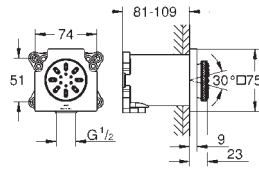

Référence

Finition

Prix rec. (€) sans
TVA

26 802 000
26 802 DC0
26 802 GN0
26 802 DL0
26 802 AL0

chromé
supersteel
brushed cool sunrise
brushed warm sunset
brushed hard graphite

172,55
241,57
293,34
293,34
293,34

Rainshower Aqua
Body spray Cube 2 jets

Types de jet :

PureRain, ActiveJet

y compris le corps encastré et le sceau composé

75 x 75 mm, distance de projection 600 mm

plage de pivotement ± 15° de rotation

raccord fileté 1/2"

distance de projection 600 mm

GROHE Water Saving 3,3 l/min limiteur de débit

GROHE DreamSpray : répartition uniforme du flux entre tous les diffuseurs
finition **GROHE Long-Life**

GROHE SpeedClean : le calcaire disparaît en un tour de main

pression minimale recommandée 1.0 bar

ne convient pas pour chauffe-eau instantané.