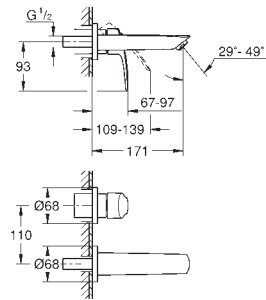

Eurosmart
Mitigeur monocommande 2 trous lavabo
Taille S

montage mural
levier en métal
attention : livré sans le corps encastré
à combiner impérativement avec :
23 571 000 / 32 635 000
rosace en métal
finition **GROHE Long-Life**
GROHE Water Saving technologie d'économie d'eau
débit maximal (à 3 bar) : 5 l/min
GROHE AquaGuide mousseur ajustable
entr'axe: 110 mm
saillie: 171 mm
édition professionnelle

23 571 000 317,82
Mitigeur 1/2", corps encastré universel pour mitigeurs lavabo 2 trous

29 338 003 chromé 244,57
29 338 2433 matte black 317,94