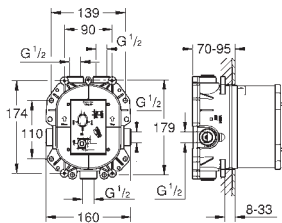

GROHE Rapido T

Corps encastré pour mitigeur thermostatique
pour usage avec Grotherm Special et Grotherm F

livré sans set de finition

profondeur de montage 70-95 mm

facile à installer, unité pré-montée et testée en usine

GROHE TurboStat Régulation thermostatique quasi-instantanée

2 sorties hautes 1/2"

débit jusqu'à 53 l/min. en cas d'utilisation simultanée de toutes les sorties

sortie basse 1/2" à utiliser avec un robinet d'arrêt séparé

sécurité de l'installation grâce au boîtier d'encastrement et au couvercle de protection

nombreux points de fixation pour une pose en applique, par l'arrière d'une cloison

ou en cloison légère

membrane d'étanchéité murale fournie

corps en laiton DR - anti corrosion

clapets anti-retour et filtres intégrés certifié BELGAQUA

GROHE Water Saving technologie d'économie d'eau

26 879 000

chromé

333,90

Grotherm F

Panneau de contrôle simple

à combiner avec un corps encastré 35028000 (1/2")

poignée en métal pour le contrôle volume

rosace en métal avec fixation cachée

finition **GROHE Long-Life**