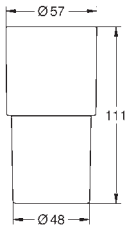

Référence	Finition	Prix rec. (€) sans TVA
40 882 000	chromé	68,76

Verre en cristal
matière : verre
convient aux supports Allure 40 278 001 et Atrio 40 884 xx0 (à commander séparément)