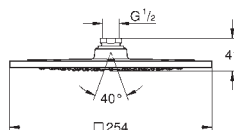

26 872 000

chromé

633,50

Rainshower Aqua 10"

Douche de tête 1 jet

Rain

254 x 254 mm

en **métal**

Rotule réglable à +/- 20°

raccord fileté 1/2"

GROHE Water Saving limiteur de débit 9,5 l/min

GROHE DreamSpray : répartition uniforme du flux entre tous les diffuseurs

finition **GROHE Long-Life**

GROHE SpeedClean : le calcaire disparaît en un tour de main

convient pour les chauffe-eau instantanés

26 871 000

chromé

633,50

Idem, avec écoulement non-restreint