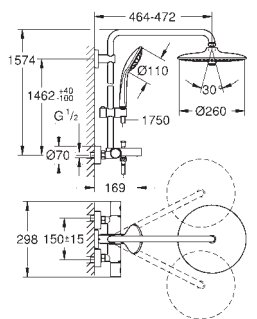

Euphoria System 260

Système de douche avec mitigeur thermostatique Bain/Douche
constitué de :

- bras de douche de 450 mm orientable
- mitigeur thermostatique incluant la fonction Aquadimmer permet la sélection de la douche de tête et la douche à main Douche de tête Euphoria 260 (26 457 000)

3 jets :

Rain, SmartRain, Jet

avec rotule

angle de rotation $\pm 15^\circ$

- bec bain

- inverseur séparé pour douche à main

- douche à main Euphoria Massage $\varnothing 110$ mm (27 239 000)

3 jets :

Rain, Massage, SmartRain

curseur réglable en hauteur

- flexible Silverflex 1750 mm (28 388 001)

GROHE TurboStat Régulation thermostatique quasi-instantanée

GROHE SafeStop : butée à 38°C

GROHE SafeStop Plus : limiteur optionnel température à 43°C

GROHE DreamSpray : répartition uniforme du flux entre tous les diffuseurs

finition **GROHE Long-Life**

GROHE SprayDimmer contrôle du débit

GROHE Water Saving limiteur de débit 9,5 l/min

GROHE FastFixation support supérieur réglable

Inner WaterGuide longévité maximale

GROHE SpeedClean : le calcaire disparaît en un tour de main

TwistStop : système anti-torsion

convient pour chauffe-eau instantané à partir de 18 kW/h

débit minimum nécessaire 7 l/min.

édition professionnelle

En option: colonne plus courte de 15 cm réf 48 498 ou colonne plus grande

de 15 cm réf 48 499