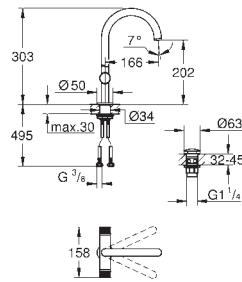

GROHE SPA

GROHE ATRIO PRIVATE COLLECTION

Référence

Finition

Prix rec. (€) sans
TVA

21 138 000
21 138 DC0
21 138 GL0
21 138 GN0
21 138 DA0
21 138 DL0
21 138 AL0

chromé 874,31
supersteel 1 224,03
cool sunrise 1.311,48
brushed cool sunrise 1.398,91
warm sunset 1.311,48
brushed warm sunset 1.398,91
brushed hard graphite 1.398,92

Aerio Private Collection
Mitigeur lavabo monotrou
Taille L

têtes en céramique 1/2", 90°
finition **GROHE Long-Life**

GROHE Water Saving technologie d'économie d'eau
débit maximal (à 3 bar) : 5 l/min

GROHE FastFixation

bec mobile avec butée et mousseur
bonde de vidage à système „push open“, 1 1/4"
flexible(s) de raccordement souple(s)
poignées avec incrustation métallique
peut être combiné avec 48 456 000 ou 48 457 000