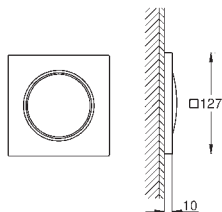

36 472 000

chromé

1 770,13

F-digital Deluxe

Module lumière

127 x 127 mm par module

Spectre LED : lumière douce avec arc-en-ciel de couleurs modulable

Ajustable individuellement : éclairage permanent avec sélection de couleur

constitué de :

- 1 module lumière avec 2 prises

- 1 module lumière avec 1 prise

Imperméable

Alimentation électrique : 12 V DC

marquage de conformité CE

finition **GROHE Long-Life**

nécessite un corps encastré (29 412 000), un boîtier d'unité de base F-digital

Deluxe (26 864 000 ou 36 476 000), une unité Bluetooth (36 475 000) et divers

raccordements de câbles - à commander séparément en fonction de la situation

d'installation.

Pour des informations détaillées sur le produit, veuillez contacter votre service client GROHE.