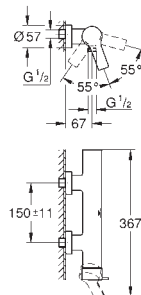

GROHE SPA

GROHE SPA ALLURE

Référence	Finition	Prix rec. (€) sans TVA
19 309 002	chromé	1 255,02
19 309 DC2	supersteel	1 757,01
19 309 GL2	cool sunrise	1 882,51
19 309 GN2	brushed cool sunrise	2 008,02
19 309 DA2	warm sunset	1 882,51
19 309 DL2	brushed warm sunset	2 008,02
19 309 AL2	brushed hard graphite	2 008,02

Allure
Mitigeur monocommande 2 trous lavabo
Taille S

montage mural
attention : livré sans le corps encastré
à combiner impérativement avec : **23 429 000**

GROHE FeatherControl cartouche Joystick
finition **GROHE Long-Life**
GROHE Water Saving technologie d'économie d'eau
débit maximal (à 3 bar) : 5 l/min
GROHE AquaGuide, mousseur à air mince et ajustable
entr'axe : 110 mm
saillie 154 mm

19 386 002	chromé	1 288,92
19 386 DC2	supersteel	1 804,50
19 386 GL2	cool sunrise	1 933,40
19 386 GN2	brushed cool sunrise	2 062,28
19 386 DA2	warm sunset	1 933,40
19 386 DL2	brushed warm sunset	2 062,28
19 386 AL2	brushed hard graphite	2 062,28

Idem, saillie 212 mm

23 429 000		329,13

Corps encastré pour mélangeur de lavabo à 2 trous

24 160 001	chromé	610,55
24 160 DC1	supersteel	854,78
24 160 GL1	cool sunrise	915,84
24 160 GN1	brushed cool sunrise	976,89
24 160 DA1	warm sunset	915,84
24 160 DL1	brushed warm sunset	976,89
24 160 AL1	brushed hard graphite	976,89

Allure
Mitigeur monocommande bidet
monotrou
GROHE SilkMove : cartouche en céramique 28 mm
finition **GROHE Long-Life**
mousseur à rotule
vidage automatique 1 1/4"
flexible(s) de raccordement souple(s)

32 846 001	chromé	746,23
32 846 DC1	supersteel	1 044,71
32 846 GL1	cool sunrise	1 119,33
32 846 GN1	brushed cool sunrise	1 193,96
32 846 DA1	warm sunset	1 119,33
32 846 DL1	brushed warm sunset	1 193,96
32 846 AL1	brushed hard graphite	1 193,96