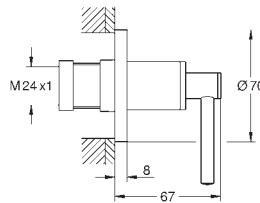

Aerio

Façade pour robinet d'arrêt encastré

pour robinet d'arrêt encastré 35 028 000/29 032 000

finition **GROHE Long-Life**

profondeur réglable 20-80 mm

rosace de finition étanche côté mur

35 028 000

Rapido C Corps encastré pour panneau de contrôle simple

182,48