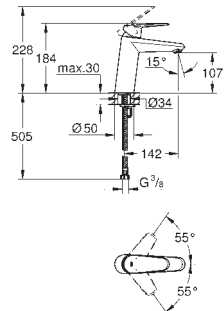

23 382 20E chromé 226,25

Idem, avec corps lisse

23 448 002 chromé 266,39

**Eurodisc Cosmopolitan**  
**Mitigeur monocommande lavabo**  
**Taille M**  
monotrou  
levier en métal  
**GROHE SilkMove**: cartouche en céramique 35 mm  
limiteur de débit ajustable  
débit minimal réglable à 2,5 l/min  
finition **GROHE Long-Life**  
**GROHE Water Saving** technologie d'économie d'eau  
débit maximal (à 3 bar) : 5 l/min  
**GROHE FastFixation Plus**  
vidage automatique 1 1/4"  
flexible(s) de raccordement souple(s)