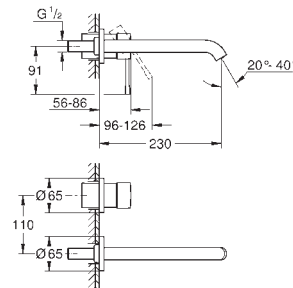

Essence Mitigeur monocommande 2 trous lavabo Taille L

montage mural
à combiner impérativement avec :
23 571 000 / 32 635 000
attention : livré sans le corps encastré
rosace en métal
levier en métal
finition **GROHE Long-Life**
GROHE Water Saving technologie d'économie d'eau
débit maximal (à 3 bar) : 5 l/min
GROHE AquaGuide mousseur ajustable
entr'axe: 110 mm
saillie 230 mm
édition professionnelle

23 571 000	317,82
Mitigeur 1/2", corps encastré universel pour mitigeurs lavabo 2 trous