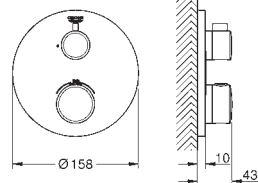

GROHE THERMOSTATS ENCASTRÉS GROHTHERM

Référence Finition Prix rec. (€) sans TVA

24 075 000 chromé 501,30
102212 243 0 matte black 651,69

Grohtherm
Mitigeur de douche thermostatique pour SmartBox, pour 1 sortie avec robinet d'arrêt

à combiner impérativement avec :
GROHE Rapido SmartBox 35 604
GROHE TurboStat Régulation thermostatique quasi-instantanée
finition GROHE Long-Life

rosace avec GROHE FastFixation (fixations cachées)
rosace en métal, ajustable rétroactivement de 6°

GROHE SafeStop : butée à 38°C

GROHE SafeStop Plus limiteur optionnel température à 43°C ou 46°C

clapets anti-retour et filtres intégrés certifié BELGAQUA

robinet d'arrêt céramique, 120°

débit :

sortie B = 27 l/min

sortie C = 30 l/min

Attention : livré sans corps d'encastrement

35 604 000
GROHE Rapido SmartBox corps encastré universel
édition professionnelle

92,22

24 076 000 chromé 558,80
102208 243 0 matte black 726,45

Grohtherm
Mitigeur de douche thermostatique pour SmartBox, pour 2 sorties avec robinet d'arrêt / inverseur intégré

à combiner impérativement avec :
GROHE Rapido SmartBox 35 604
GROHE TurboStat Régulation thermostatique quasi-instantanée
finition GROHE Long-Life

rosace avec GROHE FastFixation (fixations cachées)
rosace en métal, ajustable rétroactivement de 6°

GROHE SafeStop : butée à 38°C

GROHE SafeStop Plus limiteur optionnel température à 43°C ou 46°C

GROHE AquaDimmer, robinet d'arrêt / inverseur intégré

débit :

sortie B = 27 l/min

sortie C = 30 l/min

Attention : livré sans corps d'encastrement