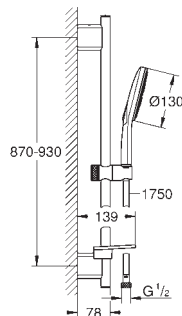

26 579 LSO

moon white

232,33

Rainshower SmartActive 130

Set de douche, 3 jets

constitué de :

douche à main Rainshower SmartActive 130 (26 574)

diffuseur de douche blanche

barre de douche 900 mm

avec supports muraux métalliques

- flexible Silverflex 1750 mm (28 388 001)

GROHE EasyReach porte savon

GROHE Water Saving limiteur de débit 9,5 l/min

GROHE DreamSpray : répartition uniforme du flux entre tous les diffuseurs

Finition **GROHE Long-Life**

GROHE FastFixation Plus

profondeur réglable sur le support supérieur et inférieur

GROHE SpeedClean : le calcaire disparaît en un tour de main

Inner WaterGuide longévité maximale

TwistStop : système anti-torsion

convient pour les chauffe-eau instantanés

26 578 LSO

moon white

231,62

idem, avec écoulement non-restreint