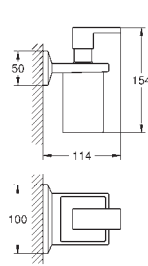

GROHE SPA

GROHE ALLURE BRILLIANT

Référence

Finition

Prix rec. (€) sans
TVA

40 894 000

chromé

1 259,63

Allure Brilliant
Distributeur de savon avec support
matériaux: verre / métal
contenu 150 ml
fixation invisible
finition **GROHE Long-Life**