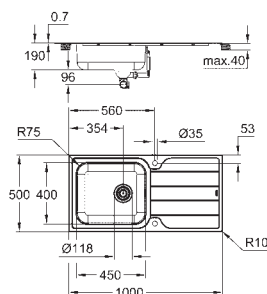

GROHE EVIERS EN ACIER INOXYDABLE

Référence

Finition

Prix rec. (€) sans
TVA

31 580 SD1

RealSteel

375,72

K700

Evier acier inoxydable

modèle : K700 90-S 86.4/46.4 1.0

Montage : à encastrer par dessous, à affleurant

matériel: acier inoxydable AISI 304 (V2A)

Épaisseur du matériau : 1 mm

Finition **GROHE Long-Life**

finition : satin finish

GROHE Whisper

taille du meuble min. : 900 mm

dimensions : 864 x 464 mm

1 bac : 800 x 400 x 200 mm

rayon extérieur : R11 (sous encastré)/R3 (encastré par dessus),

rayon bac intérieur : R10

GROHE FastFixation installation rapide

Découpe (à encastrer par dessous) : 802 x 402 mm (R11)

Découpe (à encastrer par dessus) : 849 x 449 mm (R3)

Découpe (affleurant) : 849 x 449 mm (R3)(dimension extérieure: -865 x 465 -R8
profondeur -3.5 mm)

Panier : Ø 3,5"/90 mm panier

accessoires inclus : syphon, panier et set d'installation

En option : vidage automatique avec bouton poussoir (40 986 SD0)

nombre de supports de montage inclus (encastré par dessus): 8

nombre de supports de montage inclus (encastré par dessous): 8

31 571 SD1

RealSteel

245,56

K500

Evier acier inoxydable avec égouttoir

modèle : K500 45-S 86/50 1.0 rev

Type d'installation : à encastrer

matériel: acier inoxydable AISI 304 (V2A)

Épaisseur du matériau : 0.7 mm

Finition **GROHE Long-Life**

finition : satin finish

GROHE Whisper

taille du meuble min : 450 mm

dimensions : 860 x 500 mm

1 bac : 340 x 420 x 170 mm

rayon extérieur : R6 (encastré par dessus), rayon bac intérieur : R65

GROHE FastFixation installation rapide

Evier réversible

Découpe (à encastrer) : 842 x 482 mm

trous pré-perçés : 2 x 35 mm

Vidage : Ø 3.5"/90 mm vidage automatique avec panier

accessoires inclus : vidage automatique avec poignée rotative, syphon, panier et set d'installation

En option : vidage automatique avec bouton poussoir (40 986 SD0)