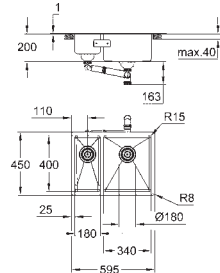

GROHE EVIERS EN ACIER INOXYDABLE

Référence

Finition

Prix rec. (€) sans
TVA

31 574 SD1

RealSteel

320,76

K700U

Evier acier inoxydable

modèle : K700U 60-S 54,4/44,4 1.0

Montage : à encastrer par dessous, à encastrer par dessus ou affleurant

matériel: acier inoxydable AISI 304 (V2A)

Épaisseur du matériau : 1 mm

Finition **GROHE Long-Life**

finition : satin finish

GROHE Whisper

taille du meuble min. : 600 mm

dimensions : 550 x 450 mm

1 bac : 500 x 400 x 200 mm

rayon extérieur : R16 (sous encastré)/R3 (encastré par dessus), rayon bac intérieur : R15

GROHE FastFixation installation rapide

Découpe (à encastrer par dessous) : 502 x 402 mm (R16)

découpe (à encastrer par dessus) : 535 x 435 mm

Découpe (affleurant) : 535 x 435 mm (R3)(dimension extérieure: -551 x 451 -R8 profondeur -3.5 mm)

Panier : Ø 3,5"/90 mm panier

accessoires inclus : syphon, panier et set d'installation

En option : vidage automatique avec bouton poussoir (40 986 SD0)

nombre de supports de montage inclus (encastré par dessus): 8

nombre de supports de montage inclus (encastré par dessous): 8

31 575 SD1

RealSteel

395,97

K700U

Evier acier inoxydable

modèle : K700U 80-S 76/45 1.5 lh

Montage : à encastrer par dessous, à encastrer par dessus ou affleurant

matériel: acier inoxydable AISI 304 (V2A)

Épaisseur du matériau : 1 mm

Finition **GROHE Long-Life**

finition : satin finish

GROHE Whisper

taille du meuble min. : 800 mm

dimensions : 760 x 450 mm

1 bac : 500 x 400 x 200 mm

0,5 bac : 180 x 400 x 140 mm

rayon extérieur : R16 (sous encastré)/R3 (encastré par dessus), rayon bac intérieur : R15

GROHE FastFixation installation rapide

bac principal à gauche

Découpe (à encastrer par dessous) : 712 x 402 mm (R16)

Découpe (à encastrer par dessus) : 745 x 435 mm (R3)