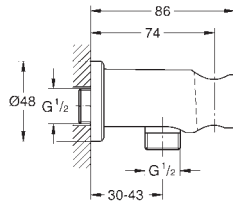

Référence

Finition

Prix rec. (€) sans
TVA

26 658 000	chromé	79,65
26 658 DC0	supersteel	111,48
26 658 GL0	cool sunrise	127,41
26 658 GN0	brushed cool sunrise	135,39
26 658 DA0	warm sunset	127,41
26 658 DL0	brushed warm sunset	135,39
26 658 A00	hard graphite	127,41
26 658 AL0	brushed hard graphite	135,39

Rainshower

Coude à encastrer 1/2" avec support

Avec rosace ronde
Ø 48 mm
filetage de raccordement mâle 1/2"
corps en métal
protection anti-retour
finition **GROHE Long-Life**