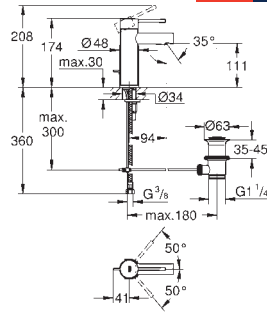

GROHE ESSENCE

Référence

Finition

Prix rec. (€) sans
TVA

24 175 001

chromé

219,90

Essence
Mitigeur monocommande lavabo
Taille S
monotrou
levier en métal
GROHE SilkMove : cartouche en céramique 28 mm
avec limiteur de température
finition **GROHE Long-Life**
GROHE Water Saving technologie d'économie d'eau
débit maximal (à 3 bar) : 5 l/min
GROHE FastFixation Plus
vidage automatique 1 1/4"
flexible(s) de raccordement souple(s)
édition professionnelle