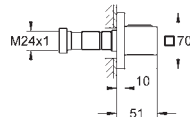

Grotherm F

Panneau de contrôle simple

à combiner avec un corps encastré 35028000 (1/2")

poignée en métal pour le contrôle volume

rosace en métal avec fixation cachée

finition **GROHE Long-Life**