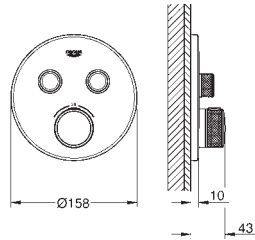

Référence	Finition	Prix rec. (€) sans TVA

29 119 000	chromé	730,17
29 119 DC0	supersteel	1 022,24
29 119 GL0	cool sunrise	1 095,25
29 119 DA0	warm sunset	1 095,25
29 119 AL0	brushed hard graphite	1 168,27

Grohtherm SmartControl

Thermostatique pour installation encastrée 2 sorties

à combiner impérativement avec :

GROHE Rapido SmartBox 35 604

Rosace murale en métal avec **GROHE FastFixation**,

ajustable rétroactivement de 6°

finition **GROHE Long-Life**

1 Bouton poussoir **SmartControl** pour ON-OFF, tourner

pour l'ajustement du débit GROHE Water Saving au débit maximum

pictogrammes échangeables

GROHE TurboStat Régulation thermostatique quasi-instantanée

GROHE ProGrip avec surface moletée

GROHE SafeStop : butée à 38°C

GROHE SafeStop Plus limiteur optionnel température à 43°C ou 46°C

clapets anti-retour et filtres intégrés certifié BELGAQUA

Sorties multiples pouvant être utilisées simultanément

Attention : livré sans corps d'encastrement

débit :

sortie B = 24 l/min,

sortie C = 26 l/min

sortie B+C = 29 l/min

35 604 000

GROHE Rapido SmartBox corps encastré universel
édition professionnelle

92,22

29 120 000

chromé

876,20

Grohtherm SmartControl

Thermostatique pour installation encastrée 2 sorties avec support de douche intégré

à combiner impérativement avec :

GROHE Rapido SmartBox 35 604

Rosace murale en métal avec **GROHE FastFixation**,

ajustable rétroactivement de 6°

finition **GROHE Long-Life**

1 Bouton poussoir **SmartControl** pour ON-OFF, tourner

pour l'ajustement du débit GROHE Water Saving au débit maximum

pictogrammes échangeables

GROHE TurboStat Régulation thermostatique quasi-instantanée

GROHE ProGrip avec surface moletée

GROHE SafeStop : butée à 38°C

GROHE SafeStop Plus limiteur optionnel température à 43°C ou 46°C

clapets anti-retour et filtres intégrés certifié BELGAQUA

Sorties multiples pouvant être utilisées simultanément

Support de douche intégré avec sortie douche 1/2"

Attention : livré sans corps d'encastrement

débit :

sortie B = 24 l/min,

douchette = 12 l/min

sortie B + douchette = 27 l/min