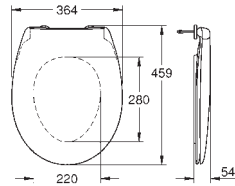

39 492 000 **blanc** **62,57**
Bau Céramique
Siège abattant WC
avec couvercle
fonction quick release
amovible
en Duroplast
set de fixation inclus
charnières en acier inoxydable
fixation facile par le haut
capacité de charge de 150 kg
compatible avec toutes les cuvettes en céramique Bau, sauf 39 910 000