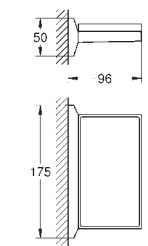

40 907 000

chromé

539,23

**Allure Brilliant**  
**Support à savon avec tablette**  
finition **GROHE Long-Life**

40 895 000

chromé

370,72

**Allure Brilliant**  
**Porte-serviettes**  
Deux bras, non pivotables  
longueur: 431 mm  
fixation invisible  
finition **GROHE Long-Life**