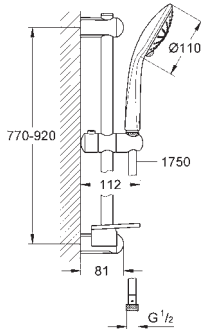

27 226 001

chromé

147,14

27 226 AL1

brushed hard graphite

250,14

**Euphoria 110 Massage**  
**Set de douche, 3 jets**

constitué de :