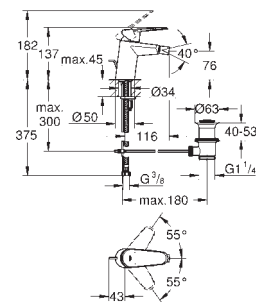

33 244 002 chromé 234,07

Eurodisc Cosmopolitan
Mitigeur monocommande bidet
Taille S
monotrou
GROHE SilkMove: cartouche en céramique 35 mm
limiteur de débit ajustable
débit minimal réglable à 2,5 l/min
finition **GROHE Long-Life**
GROHE Water Saving technologie d'économie d'eau
débit maximal (à 3 bar) : 5 l/min
GROHE FastFixation installation rapide
mousseur à rotule
vidage automatique 1 1/4"
flexible(s) de raccordement souple(s)