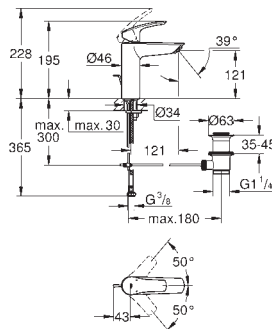

23 322 003

chromé

127,24

23 322 2433

matte black

165,42

Eurosmart
Mitigeur monocommande lavabo
Taille M

monotrou
levier en métal

GROHE SilkMove : cartouche en céramique 28 mm limiteur de débit ajustable avec limiteur de température

finition **GROHE Long-Life**

GROHE Water Saving technologie d'économie d'eau débit maximal (à 3 bar) : 5 l/min

Conduits d'eau internes **sans plomb ni nickel**

GROHE FastFixation installation rapide

vidage automatique 1 1/4"

flexible(s) de raccordement souple(s)

édition professionnelle

23 923 003

chromé

127,24

idem, avec corps lisse et vidage 'push open'

23 324 003

chromé

120,06

23 324 2433

matte black

156,07

idem, avec corps lisse