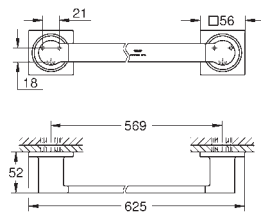

40 341 001

chromé

312,06

40 341 DC1

supersteel

436,88

40 341 GL1

cool sunrise

468,09

40 341 GN1

brushed cool sunrise

499,30

40 341 DA1

warm sunset

468,09

40 341 DL1

brushed warm sunset

499,30

40 341 AL1

brushed hard graphite

499,30

Allure

Porte-serviettes

distance centrale 569 mm

en métal

fixation invisible

finition **GROHE Long-Life**