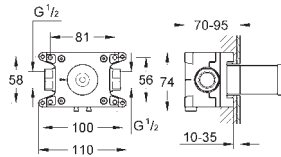

GROHE RAPIDO C / ROBINETS D'ARRÊT

Référence

Finition

Prix rec. (€) sans
TVA

35 028 000

182,48

GROHE Rapido C

Corps encastré pour panneau de contrôle simple

boîtier avec couvercle de protection
membrane imperméable
points de fixation pour montage devant ou derrière le mur
corps en laiton DR - anti corrosion
tête céramique 3/4"
raccords filetés 1/2"
débit:
55 l/min. à 3 bar
profondeur d'installation 70 - 95 mm