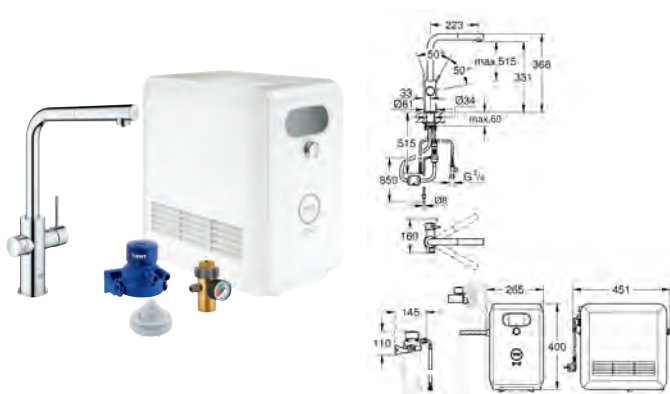

normes de sécurité et réglementaires.

\*\*\* Disponible gratuitement via l'application iTunes ou Google Play Store.

Le robinet doit être pourvu d'un clapet anti-retour EA agréée Belgaqua