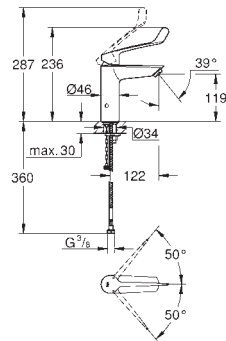

23 985 003

chromé

227,81

Eurosmart
Mitigeur monocommande lavabo
Taille M

protection thermostatique contre les brûlures
température maximale réglable
désinfection thermique sans réajustage
outil de désinfection thermique inclus
monotrou
long levier en métal

longueur du levier : 147 mm
GROHE SilkMove : cartouche en céramique 28 mm
limiteur de débit ajustable

Conduits d'eau internes **sans plomb ni nickel**
clapet(s) anti-retour intégré(s) agréé Belgaqua
filtres intégrés

GROHE Water Saving technologie d'économie d'eau
débit maximal (à 3 bar) : 5 l/min

GROHE FastFixation installation rapide

corps lisse
flexible(s) de raccordement souple(s)
différence de pression max. 5:1

édition professionnelle

Équipé d'une sécurité thermostatique