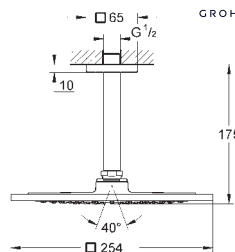

26 861 000

chromé

653,79

Rainshower Aqua 10"

Set de douche de tête, 142 mm, 1 jet

constitué de :

douche de tête Rainshower Aqua 10" (26 872)

en **métal**

1 jet : **Rain**

- bras de douche Rainshower, saillie:142 mm (27 485 000)

GROHE Water Saving limiteur de débit 9,5 l/min

GROHE DreamSpray : répartition uniforme du flux entre tous les diffuseurs

finition **GROHE Long-Life**

GROHE SpeedClean : le calcaire disparaît en un tour de main