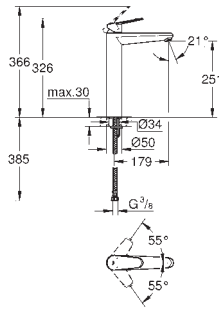

23 432 000 chromé 407,22

Eurodisc Cosmopolitan
Mitigeur monocommande lavabo
Taille XL
monotrou
pour vasque libre
GROHE SilkMove: cartouche en céramique 35 mm
limiteur de débit ajustable
débit minimal réglable à 2,5 l/min
finition **GROHE Long-Life**
GROHE Water Saving technologie d'économie d'eau
débit maximal (à 3 bar) : 5 l/min
mousseur **SpeedClean**, procédé anti-calcaire
GROHE FastFixation Plus
corps lisse
flexible(s) de raccordement souple(s)