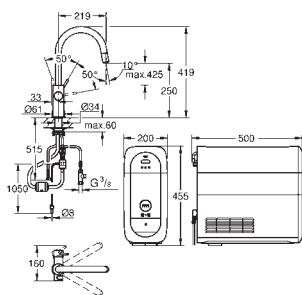

au charbon actif 40 547 001

compatible avec les filtres GROHE Blue S-Size, M-Size, GROHE Blue filtre à

charbon et GROHE Blue magnesium+ filtre

GROHE Blue bouteilles de CO₂ de 425 g

Configuration requise Apple

iPhone avec iOS 14.0 ou plus

Configuration requise Android

téléphone intelligent avec Android 10.0 ou plus

Les appareils mobiles et l'application GROHE Watersystems*** ne sont pas inclus dans la livraison et doivent être commandés séparément via un Apple store/store/ iTunes ou Google Play Store agréé.

* La marque et les logos Bluetooth sont des marques déposées appartenant à Bluetooth SIG, Inc. et toute utilisation de ces marques par Grohe AG est sous licence. Les autres marques et noms commerciaux sont ceux de leurs propriétaires respectifs.

** Apple, le logo Apple, iPod, iPod Touch, iPhone et iTunes sont des marques commerciales d'Apple Inc., déposées aux États-Unis et dans d'autres pays. Apple n'est pas responsable du fonctionnement de cet appareil ou de sa conformité aux normes de sécurité et réglementaires.

*** Disponible gratuitement via l'application iTunes ou Google Play Store.

Cette livraison comprend un article étant déclaré potentiellement dangereux.

Vous trouverez plus d'informations dans la fiche de sécurité : www.grohe.com/safety-data-sheets/

Le robinet doit être pourvu d'un clapet anti-retour EA agréée Belgaqua