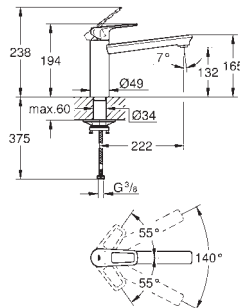

31 706 000

chromé

123,13

BauLoop
Mitigeur évier

bec médium
monotrou
finition **GROHE Long-Life**
GROHE Long-Life cartouche céramique 35 mm
Conduits d'eau internes **sans plomb ni nickel**
bec mobile
zone de rotation 140°
mousseur facile à remplacer avec une simple pièce de monnaie
flexible(s) de raccordement souple(s)
kit de fixation métallique
débit maximal (à 3 bar): 11 l/min