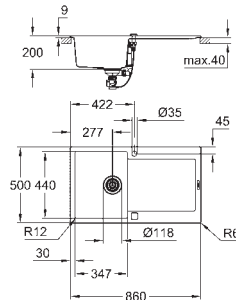

GROHE EVIERS COMPOSITE

Référence

Finition

Prix rec. (€) sans
TVA

31 644 AP0

noir granite

416,92

K500

Evier composite avec égouttoir

Modèle : K500 50-C 86/50 1.0 rev

Type d'installation : à encastrer

Matière : quartz composite

GROHE Whisper

Taille min. du meuble : 500 mm

dimensions : 860 x 500 mm

1 bac : 347 x 440 x 200 mm

Rayon extérieur : R6, rayon bac intérieur : R12

GROHE FastFixation installation rapide

Evier réversible

Découpe : 840 x 480 mm

vidage : vidage automatique

accessoires inclus : vidage automatique avec poignée rotative, syphon, panier et

set d'installation

En option : vidage automatique avec bouton poussoir (40 986 SD0)

nombre de supports de montage inclus (encastré par dessus): 12

résistant à la chaleur jusqu'à 180° C

31 645 AP0

noir granite

435,46

K500

Evier composite avec égouttoir

Modèle : K500 60-C 100/50 1.0 rev

Type d'installation : à encastrer

Matière : quartz composite

GROHE Whisper

taille du meuble min. : 600 mm

Dimensions : 1000 x 500 mm

1 bac : 480 x 440 x 200 mm

Rayon extérieur : R6, rayon bac intérieur : R12

GROHE FastFixation installation rapide

Evier réversible

Découpe : 980 x 480 mm

vidage : vidage automatique

accessoires inclus : vidage automatique avec poignée rotative, syphon, panier et

set d'installation

En option : vidage automatique avec bouton poussoir (40 986 SD0)

nombre de supports de montage inclus (encastré par dessus): 12

résistant à la chaleur jusqu'à 180° C