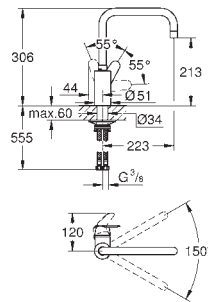

32 259 003

chromé

308,18

Eurodisc Cosmopolitan

Mitigeur évier

bec haut

monotrou

finition **GROHE Long-Life**

GROHE SilkMove: cartouche en céramique 35 mm

Conduits d'eau internes **sans plomb ni nickel**

limiteur de débit ajustable

bec mobile

zone de rotation 150°

mousseur

flexible(s) de raccordement souple(s)

kit de fixation métallique

débit maximal (à 3 bar) : 10 l/min