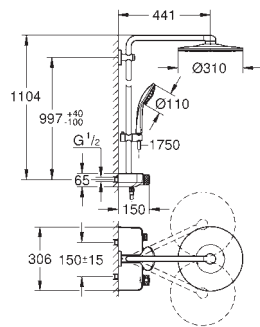

GROHE EUPHORIA SMARTCONTROL SYSTEM

Référence Finition Prix rec. (€) sans TVA

26 507 000	chromé	1 280,00
26 507 LS0	moon white	1 478,69
26 507 DC0	supersteel	1 920,01
26 507 GL0	cool sunrise	2 176,01
26 507 GN0	brushed cool sunrise	2 304,02
26 507 DA0	warm sunset	2 176,01
26 507 DL0	brushed warm sunset	2 304,02
26 507 A00	hard graphite	2 176,01
26 507 AL0	brushed hard graphite	2 304,02

Euphoria SmartControl System 310 Duo

Système de douche avec mitigeur thermostatique

constitué de :

bras de douche de 450 mm orientable horizontalement

fixation murale supérieure réglable en hauteur pour des trous de perçage déjà existants (+40mm/-100mm)

thermostat SmartControl

permet la sélection de la douche de tête et la douche à main

douche de tête Rainshower SmartActive 310

2 jets :

GROHE PureRain, ActiveRain

douchette Euphoria 110 Massage, blanche (27 221 001)

3 jets :

Rain, SmartRain, Massage

curseur réglable en hauteur

- flexible Silverflex 1750 mm (28 388 001)

GROHE DreamSpray : répartition uniforme du flux entre tous les diffuseurs

finition **GROHE Long-Life**

GROHE CoolTouch Minimise les risques de brûlures

GROHE TurboStat Régulation thermostatique quasi-instantanée

GROHE ProGrip avec surface moletée

GROHE Water Saving technologie d'économie d'eau

GROHE SafeStop butée à 38°C

GROHE SafeStop Plus : limiteur optionnel température à 43°C

1 Bouton poussoir **SmartControl** pour ON-OFF, tourner

pour l'ajustement du débit GROHE Water Saving au débit maximum

GROHE EasyReach shower tray intégré

GROHE SpeedClean : le calcaire disparaît en un tour de main

Inner WaterGuide longévité maximale

TwistStop : système anti-torsion

convient pour chauffe-eau instantané à partir de 18 kW/h

débit minimum nécessaire 7 l/min.

22 120 KF0
Idem, édition professionnelle

phantom black

1 792,02