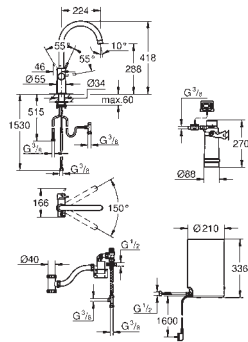

Référence	Finition	Prix rec. (€) sans TVA
30 083 001	chromé	1 663,10
30 083 DC1	supersteel	1 912,57
30 083 AL1	brushed hard graphite	2 078,88

GROHE Red Duo
Robinet + Chauffe-eau taille M
constitué de :
GROHE Red Duo mitigeur monocommande
pour évier

monotrou
bec C
GROHE ChildLock poussez le bouton pour de l'eau bouillante
finition **GROHE Long-Life**
GROHE SilkMove : cartouche en céramique 28 mm
bec isolé
zone de rotation 150°
robinetterie double puisage
flexible(s) de raccordement souple(s)
Raccordement pour GROHE Red
Chauffe-eau GROHE Red taille M
Réservoir pour bouilloire et eau chaude
3 litres d'eau bouillante
capacité totale : 4 litres
pression d'entrée minimale : 1-7 bar
avec flexibles d'arrivée d'eau et de sortie d'eau bouillante
marquage de conformité CE
alimentation électrique 230 V 50 Hz
Consommation électrique 2100 W
usage standby 15 W
classification énergétique A
GROHE Blue filtre taille S - kit de démarrage
protège le chauffe-eau contre le calcaire
600 L à 20° dKH

30 327 001	chromé	1 663,10
30 327 DC1	supersteel	1 912,57
30 327 AL1	brushed hard graphite	2 078,88

GROHE Red Duo
Robinet + Chauffe-eau taille M
constitué de :
GROHE Red Duo mitigeur monocommande
pour évier