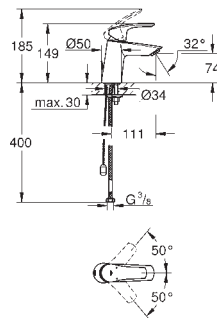

23 966 003 chromé 103,99

Eurosmart
Mitigeur monocommande lavabo
Taille S
version inclinée
monotrou
levier en métal
GROHE SilkMove : cartouche en céramique 28 mm
limiteur de débit ajustable
avec limiteur de température
GROHE Water Saving technologie d'économie d'eau
débit maximal (à 3 bar) : 5 l/min
finition **GROHE Long-Life**
Conduits d'eau internes **sans plomb ni nickel**
GROHE FastFixation installation rapide
chaînette coulissante
flexible(s) de raccordement souple(s)
édition professionnelle