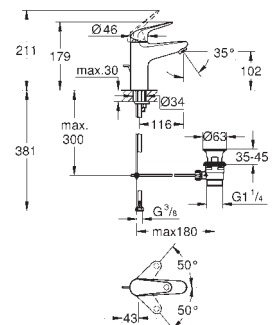

24 265 001

chromé

101,43

Euroeco

Mitigeur monocommande lavabo

Taille M

monotrou

levier en métal

GROHE Long-Life cartouche céramique 28 mm
avec limiteur de température

finition GROHE Long-Life

Conduits d'eau internes **sans plomb ni nickel**

GROHE Water Saving technologie d'économie d'eau
débit maximal (à 3 bar) : 5 l/min

GROHE FastFixation

garniture de vidage plastique 1 1/4"

flexible(s) de raccordement souple(s)

édition professionnelle

new