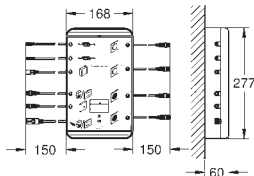

F-digital Deluxe

Boîte unité de base 2.0 Bluetooth (BCU V2.0)

Pour connecter les modules lumière, son et vapeur

constitué de :

2 connexions, chacune pour une paire de modules son (36 473 000)

2 connexions, chacune pour une paire de modules lumière (36 472 000) ou

1 plafonnier (27 865 000) avec lumière intégrée

2 connexions pour un module vapeur (29 414 000), incluant 1 connexion pour le

générateur de vapeur et 1 connexion pour le capteur de température

2 connexions pour l'alimentation électrique (max. 4 appareils lumière/son par

alimentation électrique)

2 connexions pour l'unité Bluetooth 36 371 000 obligatoire (tension

d'alimentation et ligne de données)

marquage de conformité CE

Doit être accessible en cas d'intervention

en option : le boîtier de l'unité de base peut être placé dans un boîtier

supplémentaire 36 474 000

Les composants doivent être commandés séparément

26 864 000

chromé

1 518,99

F-digital Deluxe

Unité Bluetooth 4.0 F-Series 40" (BCU V4.0)

Pour contrôler le rideau de lumière du plafonnier Rainshower F-Series 40"

AquaSymphony

des modules additionnels de lumière, son et vapeur peuvent être connectés et

contrôlés

constitué de :

2 connexions, chacune pour une paire de modules son (36 473 000)

1 connexion pour une paire de modules lumière (36 472 000)

1 connexion pour LightCurtain Rainshower Aqua 40" AquaSymphony

(26 863 000)

2 connexions pour un module vapeur (29 414 000), incluant 1 connexion pour le

générateur de vapeur et 1 connexion pour le capteur de température

2 connexions pour l'alimentation électrique (max. 4 appareils lumière/son par

alimentation électrique)

2 connexions pour l'unité Bluetooth 36 371 000 obligatoire (tension

d'alimentation et ligne de données)

marquage de conformité CE

Doit être accessible en cas d'intervention

en option : le boîtier de l'unité de base peut être placé dans un boîtier

supplémentaire 36 474 000

Les composants doivent être commandés séparément