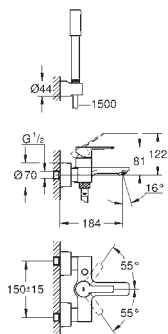

33 850 001 chromé 496,58

Lineare
Mitigeur monocommande 1/2" bain/douche
montage mural
levier en métal
GROHE SilkMove: cartouche en céramique 35 mm avec limiteur de température
finition **GROHE Long-Life**
inverseur automatique bain/douche
mousseur
départ douche 1/2"
clapet anti-retour intégré
raccords S à rosaces
protection anti-retour
set de douche
constitué de :
douchette Rainshower Aqua Stick (26 866)
- support mural Tempesta 100 Cosmopolitan (27 594 000)
flexible de douche Silverflex 1500 mm (28 364)
pression minimale recommandée 1.0 bar