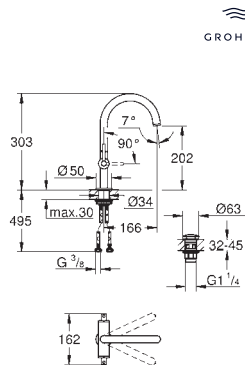

tête céramique 1/2" - 90°

finition **GROHE Long-Life**

**GROHE Water Saving** technologie d'économie d'eau

débit maximal (à 3 bar) : 5 l/min

**GROHE FastFixation**

mousseur

bec fixe

Croisillon Iota