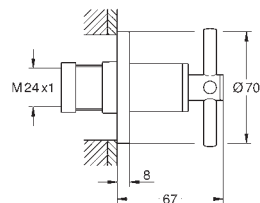

Aerio

Façade pour robinet d'arrêt encastré

pour robinet d'arrêt encastré 35 028 000/29 032 000

finition **GROHE Long-Life**

profondeur réglable 20-80 mm

rosace de finition étanche côté mur

croisillon

35 028 000

Rapido C Corps encastré pour panneau de contrôle simple

182,48