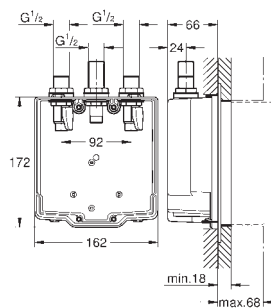

36 322 001

179,68

Eurosmart Cosmopolitan T
Set de pré-montage

avec mitigeur
montage mural
Convient pour des robinetteries temporisées murales
Avec bride adhésive sur le pourtour pour l'étanchéité dans les locaux humides
2 robinets d'arrêt
boîtier pour mitigeur
clapets anti-retour
pour usage avec 36 321 000
permet l'étanchéité du mur autour du corps
Avec natte d'étanchéité