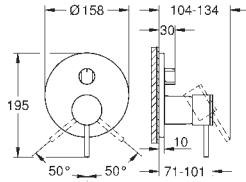

GROHE SPA

GROHE
ATRIO

SALLE DE
BAINS SPA

Référence

Finition

Prix rec. (€) sans
TVA

24 356 000	chromé	502,81
24 356 DC0	supersteel	703,93
24 356 GL0	cool sunrise	754,22
24 356 GN0	brushed cool sunrise	804,50
24 356 DA0	warm sunset	754,22
24 356 DL0	brushed warm sunset	804,50
24 356 AL0	brushed hard graphite	804,50

Atrio

Mitigeur monocommande avec inverseur 3 voies

à combiner impérativement avec :

GROHE Rapido SmartBox 35 604

GROHE SilkMove: cartouche en céramique 46 mm

finition GROHE Long-Life

rosace avec GROHE FastFixation (fixations cachées)

rosace en métal, ajustable rétroactivement de 6°

levier en métal

inverseur 3 voies

débit :

sortie A = 27 l/min

sortie B = 27 l/min

sortie C = 27 l/min

Attention : livré sans corps d'encastrement

35 604 000		92,22
GROHE Rapido SmartBox corps encastré universel		
édition professionnelle