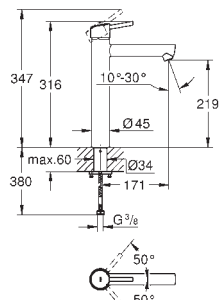

23 920 001

chromé

290,74

Concetto

Mitigeur monocommande lavabo
Taille XL

monotrou

levier en métal

pour vasque libre

GROHE SilkMove : cartouche en céramique 28 mm

avec limiteur de température

finition **GROHE Long-Life**

GROHE Water Saving technologie d'économie d'eau

débit maximal (à 3 bar) : 5 l/min

GROHE AquaGuide mousseur ajustable

GROHE FastFixation

corps lisse

flexible(s) de raccordement souple(s)

pression minimale recommandée 1.0 bar