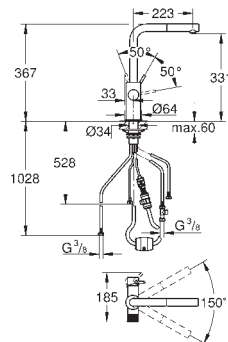

## GROHE Blue Pure Minta