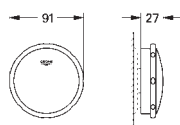

19 025 000

chromé

80,02

Talento

Ensemble de vidage et de trop-plein pour baignoires

set de finition

rosace

- commande de vidage

accessoires de montage

A associer à un vidage 28 939/28 943

finition **GROHE Long-Life**