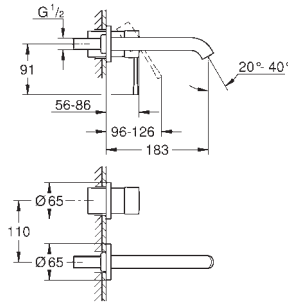

Essence Mitigeur monocommande 2 trous lavabo Taille M

montage mural
à combiner impérativement avec :
23 571 000 / 32 635 000
attention : livré sans le corps encastré
rosace en métal
levier en métal
finition **GROHE Long-Life**
GROHE Water Saving technologie d'économie d'eau
débit maximal (à 3 bar) : 5 l/min
GROHE AquaGuide mousseur ajustable
entr'axe: 110 mm
saillie: 183 mm
édition professionnelle

23 571 000	317,82
Mitigeur 1/2", corps encastré universel pour mitigeurs lavabo 2 trous	

29 193 001	chromé	318,22
29 193 DC1	supersteel	445,51
29 193 GL1	cool sunrise	477,33
29 193 GN1	brushed cool sunrise	509,15
29 193 DA1	warm sunset	477,33
29 193 DL1	brushed warm sunset	509,15
29 193 A01	hard graphite	477,33
29 193 AL1	brushed hard graphite	509,15
29 193 KF1	phantom black	445,51