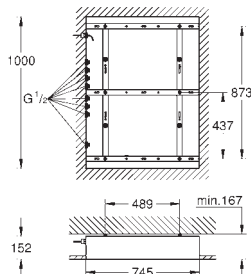

1016 mm x 762 mm x 145 mm

en métal

débit minimum nécessaire 25 l/min
pression recommandée min. 3,0 bar

1 x AquaCurtain

1 x Pure XI jet

1 x 2 jets de brume

2 x GROHE jet PureRain 400 x 190 mm (commandés séparément)

2 x XL Waterfall (contrôlé séparément)

1 x 4 Bokoma Spray avec 20° angle d'ajustement

Spectre LED : lumière douce avec arc-en-ciel de couleurs modulable

Ajustable individuellement : éclairage permanent avec sélection de couleur

Alimentation électrique pour lumière 12 V DC

marquage de conformité CE

GROHE SpeedClean : le calcaire disparaît en un tour de main

GROHE DreamSpray : répartition uniforme du flux entre tous les diffuseurs

Finition **GROHE Long-Life**

requiert ensemble encastré (26 865 000), unité F-digital Deluxe (26 864 000),

unité Bluetooth (36 475 000) et divers câbles de connection – tout doit être

commandé séparément.

La construction du plafond doit être approprié pour le produit (poids total du produit > 70kg) . Le plafonnier doit être contrôlé par 8 sorties + 1 sortie de douchette et le débit doit être suffisant (>100 l/min). Pour plus d'informations, vous référez au guide d'installation.

recommandation : configuration avec Grotherm SmartControl

3 x Grotherm SmartControl (29 126 000)

3 x GROHE Rapido SmartBox (35 604 000)

1 x Rainshower Aqua Cube Stick set 1 jet (26 886 000)

Ce produit contient in lumière LED intégrée qui ne peut pas être changée. Classe énergétique : A++

26 865 000

2 960,09

Rainshower Aqua 40"

Platine support

Pour une utilisation avec le plafonnier Rainshower Aqua 40" AquaSymphony

1000 mm x 745 mm x 152 mm

profondeur min. d' installation : 167 mm

Conduit d'eau : laiton

connections 1/2"

La construction du plafond doit être approprié pour le produit (poids total du produit > 70kg) . Le plafonnier doit être contrôlé par 8 sorties + 1 sortie de douchette et le débit doit être suffisant (>100 l/min). Pour plus d'informations, vous référez au guide d'installation.