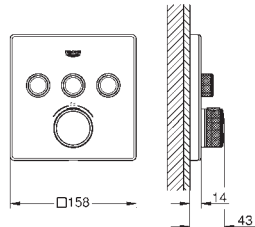

GROHE GROHTHERM SMARTCONTROL

Référence Finition Prix rec. (€) sans TVA

29 157 LS0 moon white 983,49

Grohtherm SmartControl
Thermostatique pour installation encastrée 3 sorties
à combiner impérativement avec :
GROHE Rapido SmartBox 35 604
Rosace murale en métal avec **GROHE FastFixation**,
ajustable rétroactivement de 6°
Finition **GROHE Long-Life**
1 Bouton poussoir **SmartControl** pour ON-OFF, tourner pour l'ajustement du débit GROHE Water Saving au débit maximum pictogrammes échangeables
GROHE TurboStat Régulation thermostatique quasi-instantanée
GROHE ProGrip avec surface moletée
GROHE SafeStop : butée à 38°C
GROHE SafeStop Plus limiteur optionnel température à 43°C ou 46°C
clapets anti-retour et filtres intégrés certifié BELGAQUA
Sorties multiples pouvant être utilisées simultanément
plaque de verre en moon white
Attention : livré sans corps d'encastrement
débit :
sortie A = 23 l/min
sortie B = 27 l/min
sortie C = 23 l/min
sortie A + B = 33 l/min
sortie A + B + C = 36 l/min

35 604 000 92,22
GROHE Rapido SmartBox corps encastré universel
édition professionnelle

29 118 000 chromé 670,56
29 118 DC0 supersteel 938,78
29 118 GL0 cool sunrise 1 005,84
29 118 GN0 brushed cool sunrise 1 072,90
29 118 DA0 warm sunset 1 005,84
29 118 DL0 brushed warm sunset 1 072,90
29 118 A00 hard graphite 1 005,84
29 118 AL0 brushed hard graphite 1 072,90