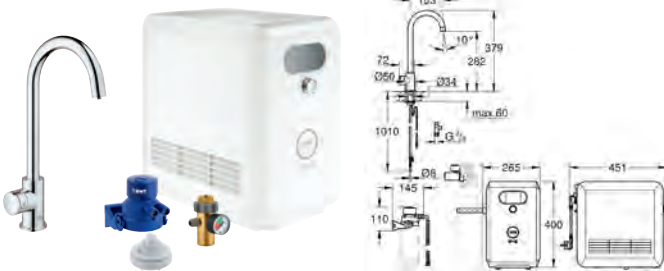

GROHE Blue filtre, bouteille de CO₂ et cartouche de nettoyage ne sont pas

incluses et doivent être commandées séparément

filtres compatibles :

- filtre taille S, capacité 600 l à 20° dKH (40 404 001)
- filtre taille M, capacité 1500 l à 20° dKH (40 430 001)
- filtre taille L, capacité 2500 l à 20° dKH (40 412 001)
- filtre de carbon, capacité 3000 l (40 547 001)
- filtre de magnesium+, capacité 400 l à 17° dGH (40 691 002)

Configuration requise Apple

iPhone avec iOS 14.0 ou plus

Configuration requise Android

téléphone intelligent avec Android 10.0 ou plus

Les appareils mobiles et l'application GROHE Watersystems*** ne sont pas inclus dans la livraison et doivent être commandés séparément via un Apple store/store/iTunes ou Google Play Store agréé.

* La marque et les logos Bluetooth sont des marques déposées appartenant à Bluetooth SIG, Inc. et toute utilisation de ces marques par Grohe AG est sous licence. Les autres marques et noms commerciaux sont ceux de leurs propriétaires respectifs.

** Apple, le logo Apple, iPod, iPod Touch, iPhone et iTunes sont des marques commerciales d'Apple Inc., déposées aux États-Unis et dans d'autres pays. Apple n'est pas responsable du fonctionnement de cet appareil ou de sa conformité aux normes de sécurité et réglementaires.

*** Disponible gratuitement via l'application iTunes ou Google Play Store.

Le robinet doit être pourvu d'un clapet anti-retour EA agréé Belgaqua