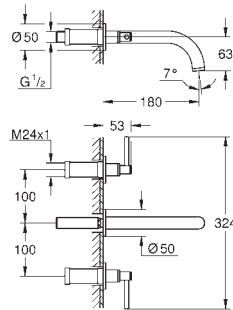

Atrio
Mitigeur 3 trous pour lavabo
Taille M

montage mural

à combiner impérativement avec :

29 025 002

attention : livré sans le corps encastré

robinets eau chaude/froide avec têtes céramique 1/2" - 90°

finition **GROHE Long-Life**

GROHE Water Saving technologie d'économie d'eau

débit maximal (à 3 bar) : 5 l/min

entr'axe: 200 mm

Saillie 180 mm

Deux différents sets de finitions sont inclus : un set avec les marquages „H” pour eau chaude et „C” pour eau froide et un set sans aucun marquage

29 025 002

332,03

Corps encastré pour mitigeur 3 trous montage mural

- 20 661 000
- 20 661 DC0
- 20 661 GL0
- 20 661 GN0
- 20 661 DA0
- 20 661 DL0
- 20 661 AL0

- chromé
- supersteel
- cool sunrise
- brushed cool sunrise
- warm sunset
- brushed warm sunset
- brushed hard graphite

- 633,30
- 886,63
- 949,97
- 1 013,29
- 949,97
- 1 013,29
- 1 013,29