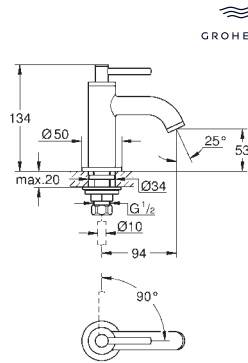

GROHE SPA

- 20 658 000
- 20 658 DC0
- 20 658 GL0
- 20 658 GN0
- 20 658 DA0
- 20 658 DL0
- 20 658 AL0

- chromé
- supersteel
- cool sunrise
- brushed cool sunrise
- warm sunset
- brushed warm sunset
- brushed hard graphite

- 372,54
- 521,54
- 558,80
- 596,05
- 558,80
- 596,05
- 596,05

Aerio

Robinet 1/2"

tête céramique 1/2" - 90°

finition **GROHE Long-Life**

GROHE Water Saving technologie d'économie d'eau

débit maximal (à 3 bar) : 5 l/min

GROHE FastFixation

mousseur

bec fixe

Croisillon Iota