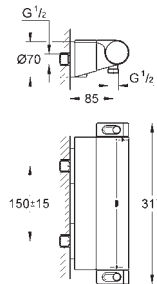

GROHE GROHTHERM 2000

Référence

Finition

Prix rec. (€) sans
TVA

34 469 001

chromé

392,55

Grohtherm 2000

Mitigeur thermostatique douche 1/2"

montage mural

100% GROHE CoolTouch le corps et les raccords ne deviennent jamais plus chaud que l'eau mitigée

finition **GROHE Long-Life**

GROHE Aqua Paddle poignées ergonomiques

GROHE SafeStop butée à 38°C

GROHE SafeStop Plus : limiteur optionnel température à 43°C

robinet d'arrêt intégré

GROHE TurboStat Régulation thermostatique quasi-instantanée

GROHE EcoButton: poignée de débit avec touche éco et butée éco réglable séparément

tête à disques céramique 1/2", 180°

départ de douche 1/2" en dessous

clapet(s) anti-retour intégré(s) agréé Belgaqua

filtres intégrés

protection anti-retour

Raccords en S couverts, rosaces CoolTouch avec parois étanches

GROHE EasyReach tablette

amovible pour nettoyage facile

GROHE Water Saving technologie d'économie d'eau

34 169 001

chromé

347,62

Grohtherm 2000

Mitigeur thermostatique douche 1/2"

montage mural

100% GROHE CoolTouch le corps et les raccords ne deviennent jamais plus chaud que l'eau mitigée

finition **GROHE Long-Life**

GROHE Aqua Paddle poignées ergonomiques

GROHE SafeStop : butée à 38°C

GROHE SafeStop Plus : limiteur optionnel température à 43°C

GROHE TurboStat Régulation thermostatique quasi-instantanée

robinet d'arrêt intégré

GROHE EcoButton: poignée de débit avec touche éco et butée éco réglable séparément

tête à disques céramique 1/2", 180°

départ de douche 1/2" en dessous

clapet(s) anti-retour intégré(s) agréé Belgaqua

filtres intégrés

protection anti-retour

Raccords en S couverts, rosaces CoolTouch avec parois étanches

En option : tablette **GROHE EasyReach** (18 608 001)

GROHE Water Saving technologie d'économie d'eau