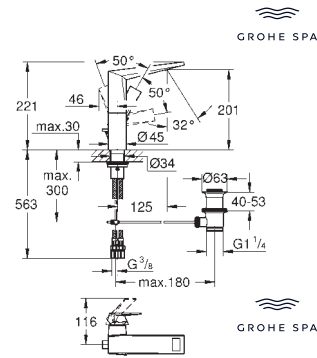

24 344 000
24 344 ALO

chromé
brushed hard graphite

982,69
1 572,30

Allure Brilliant
Mitigeur monocommande lavabo Taille L

monotrou

GROHE SilkMove : cartouche en céramique 28 mm

finition **GROHE Long-Life**

GROHE Water Saving technologie d'économie d'eau
débit maximal (à 3 bar) : 5 l/min

GROHE FastFixation installation rapide

vidage automatique 1 1/4"

flexible(s) de raccordement souple(s)

24 345 000
24 345 ALO

chromé
brushed hard graphite

982,69
1 572,30

Idem, corp lisse