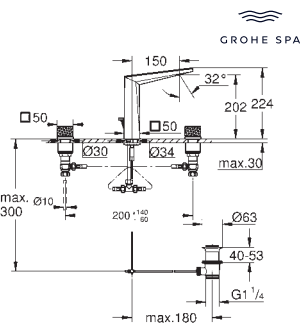

20 672 000	chromé	3 433,77
20 672 DC0	supersteel	5 150,64
20 672 AL0	brushed hard graphite	5 494,02

Allure Brilliant Private Collection
Mélangeur 3 trous 1/2" Lavabo
Taille L
manettes à inserts en Caesarstone Vanilla Noir I
têtes en céramique 1/2", 90°
finition **GROHE Long-Life**
GROHE Water Saving technologie d'économie d'eau
débit maximal (à 3 bar) : 5 l/min
bec avec mousseur intégré
vidage automatique 1 1/4"
flexibles de raccordement du bec aux robinets latéraux