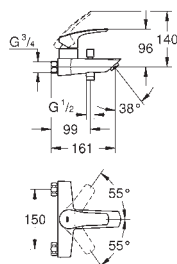

Eurosmart

Mitigeur monocommande 1/2" bain/douche

montage mural

levier en métal

GROHE SilkMove Cartouche en céramique 35mm avec butée éco 1/2 débit

limiteur de débit ajustable

avec limiteur de température

finition **GROHE Long-Life**

débit minimal réglable à 2,5 l/min

inverseur automatique bain/douche

mousseur

clapet anti-retour intégré dans le départ de douche 1/2"

sans raccords

protection anti-retour

édition professionnelle