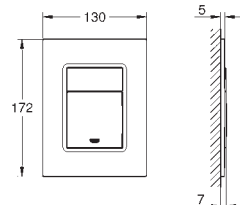

37 535 000
37 535 DC0
37 535 GL0
37 535 GN0
37 535 DA0
37 535 DL0
37 535 AL0

chromé
supersteel
cool sunrise
brushed cool sunrise
warm sunset
brushed warm sunset
brushed hard graphite

99,84
218,08
218,08
218,08
218,08
218,08
218,08

Skate Cosmopolitan S
Plaque de commande

double touche ou interrompable

pour mécanisme pneumatique AV1 pour bâtis support

montage vertical

130 x 172 mm

en ABS

finition **GROHE Long-Life**

GROHE Water Saving technologie d'économie d'eau

plaque de commande avec aimant et set de

fixation, à utiliser pour trappe de visite réduite

compatible avec Rapid SLX

pour utilisation avec Rapid SL et Uniset avec réservoir de chasse GD 2, veuillez

commander le regard d'inspection 40 911 000 (vendu séparément)