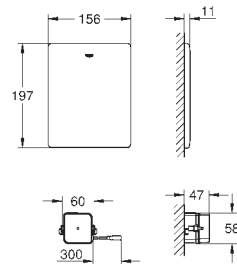

Commande WC pour commande à distance manuelle

pour réservoirs encastrés 6 - 9 l
pour le raccordement d'une ou plusieurs touches de commande sans potentiel par câble
convient pour les rails porteurs pour handicapés avec touche d'actionnement intégrée de Hewi, Keuco, Lehnen, Normbau, Pressalit, AMS, Deubad, Erlau, FRELU, FSB
dimension de la plaque 156 x 197 mm
transformateur pour montage externe
alimentation 230 V AC, 50/60 Hz, 4,0 VA
servo-moteur
3m de câble
pour connection transformateur et électronique
câble de connexion 3 m prêt à l'emploi
marquage de conformité CE

39 141 000

829,74