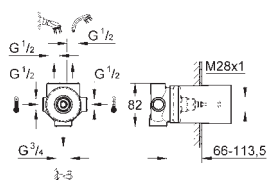

29 033 000

354,44

Inverseur 5 voies (2 entrées, 3 sorties)

corps encastré
montage mural
disques céramique
2 arrivées eau froide, eau chaude 1/2"
2 départs eau mitigée douche 1/2"
1 départ 3/4"
profondeur réglable, 66 - 113 mm
laiton