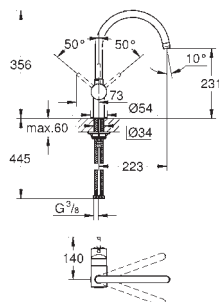

32 917 000
32 917 DC0
32 917 DL0
32 917 AL0
32 917 K50

chromé
supersteel
brushed warm sunset
brushed hard graphite
velvet black

237,57
308,84
356,36
356,36
309,25

Minta

Mitigeur évier

bec C

monotrou

Finition **GROHE Long-Life**

GROHE SilkMove: cartouche en céramique 46 mm

limiteur de débit ajustable

bec mobile

rotation réglable à 0° / 150° / 360°

flexible(s) de raccordement souple(s)

GROHE FastFixation

débit maximal (à 3 bar) : 11,5 l/min

limiteur de course en option (46 308 000)