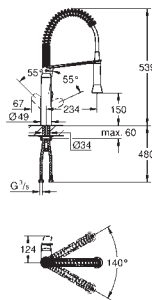

31 379 000
31 379 DC0

chromé
supersteel

957,85
1 245,22

K7

Mitigeur évier

monotrou

Finition **GROHE Long-Life**

GROHE SilkMove: cartouche en céramique 35 mm

avec douchette professionnelle

inverseur: brise jet/jet pluie **SpeedClean**

inversion automatique du jet pluie au mousseur

douchette en métal

limiteur de débit ajustable

bec mobile, zone de rotation 140°

protection anti-retour

flexible(s) de raccordement souple(s)

GROHE FastFixation

débit maximal: (à 3 bar): 14.5 l/min

CUISINE