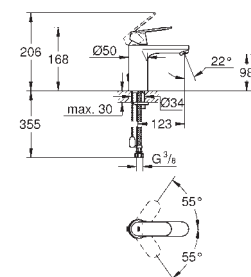

23 326 000

chromé

141,79

Eurosmart Cosmopolitan
Mitigeur monocommande lavabo

Taille M

monotrou

levier en métal

GROHE SilkMove: cartouche en céramique 35 mm

finition **GROHE Long-Life**

GROHE Water Saving technologie d'économie d'eau

débit maximal (à 3 bar) : 5 l/min

GROHE FastFixation installation rapide

chaînette coulissante

flexible(s) de raccordement souple(s)