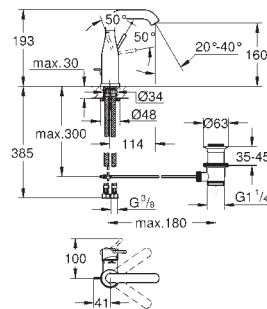

24 173 001

chromé

257,43

24 173 DC1 supersteel 360,40
24 173 GL1 cool sunrise 386,15
24 173 GN1 brushed cool sunrise 411,89
24 173 DA1 warm sunset 386,15
24 173 DL1 brushed warm sunset 411,89
24 173 A01 hard graphite 386,15
24 173 AL1 brushed hard graphite 411,89

Essence
Mitigeur monocommande lavabo
Taille M
monotrou
levier en métal
GROHE SilkMove : cartouche en céramique 28 mm
avec limiteur de température
finition **GROHE Long-Life**
GROHE Water Saving technologie d'économie d'eau
débit maximal (à 3 bar) : 5 l/min
GROHE AquaGuide mousseur ajustable
GROHE FastFixation Plus
bec mobile avec butée et mousseur
vidage automatique 1 1/4"
flexible(s) de raccordement souple(s)
édition professionnelle