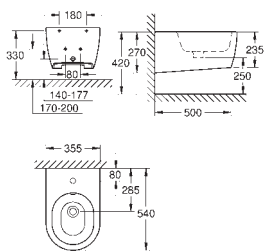

39 574 00H

blanc

450,61

Essence

Bidet suspendu

1 trou robinetterie

Avec trop-plein

set de fixation inclus

en céramique sanitaire

Entièrement caréné avec fixations invisibles

GROHE PureGuard: revêtement anti-bactérielle

new