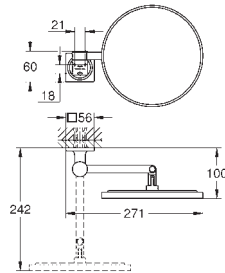

- 40 967 001
- 40 967 DC1
- 40 967 GL1
- 40 967 GN1
- 40 967 DA1
- 40 967 DL1
- 40 967 AL1

- chromé
- supersteel
- cool sunrise
- brushed cool sunrise
- warm sunset
- brushed warm sunset
- brushed hard graphite

- 237,44
- 332,40
- 356,15
- 379,89
- 356,15
- 379,89
- 379,89

Allure

Miroir cosmétique

montage mural
grossissement : x7
matériaux: verre / métal
fixation invisible
finition **GROHE Long-Life**