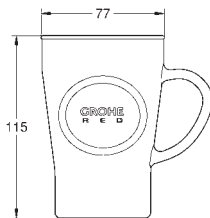

40 432 000

**GROHE Red
Verres de thé (4 pièces)**

Verre résistant à la chaleur
convient pour lave-vaisselle
Volume 250 ml

55,33