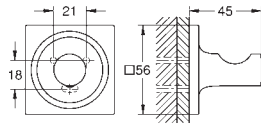

40 964 001

granite

50,88

Allure

Porte-sèche-cheveux

Matière synthétique

convient aux supports Allure (40 963 xx1) et Atrio (40 885 xx0), (à commander séparément)

40 284 001

chromé

84,80

40 284 DC1

supersteel

118,72

40 284 GL1

cool sunrise

127,20

40 284 GN1

brushed cool sunrise

135,67

40 284 DA1

warm sunset

127,20

40 284 DL1

brushed warm sunset

135,67

40 284 AL1

brushed hard graphite

135,67

Allure

Crochet mural

en métal

fixation invisible

finition **GROHE Long-Life**