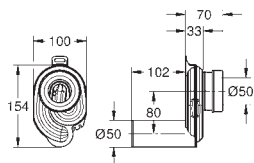

GROHE BAU CÉRAMIQUE

Référence Finition Prix rec. (€) sans TVA

39 732 000 **59,05**

Siphon d'urinoir
siphon horizontal Ø 50 mm
volume de chasse 0,5 - 4 l
entrée et sortie centrale 80 mm
pour les urinoirs Bau 39 438 000 et 39 439 000
Matière synthétique