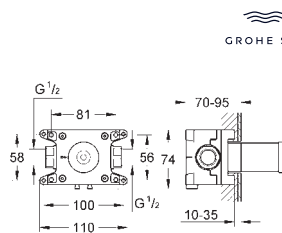

35 107 000

chromé

295,04

Grotherm F

Corps encastré pour support de douche mural 26 878 000

pour montage sur grille système
Grotherm Custom Shower
boîtier avec couvercle de protection
membrane imperméable
kit de rinçage
points de fixation pour montage devant ou derrière le mur
corps en laiton DR - anti corrosion
connections 1/2"
profondeur d'installation 70 - 95 mm