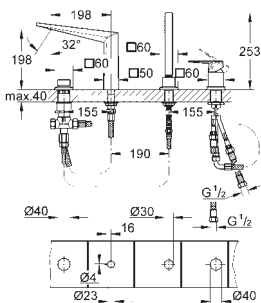

92,22

29 405 000	chromé	2 114,92
29 405 ALO	brushed hard graphite	3 383,87

**Allure Brilliant**

Combiné monocommande 4 trous montage avec ou sans châssis

**GROHE SilkMove**: cartouche en céramique 46 mm

finition **GROHE Long-Life**