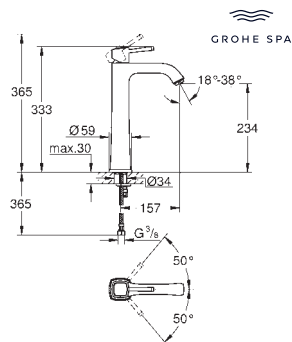

24 370 000	chromé	493,47
24 370 IGO	chromé/doré	641,52
Idem, corp lisse		

20 666 000	chromé	592,17
20 666 IGO	chromé/doré	769,80

**Grandera**  
Mélangeur 1/2"  
Taille L  
monotrou  
robinets eau chaude/froide avec têtes céramique 1/2" - 90°  
finition GROHE Long-Life  
GROHE Water Saving technologie d'économie d'eau  
débit maximal (à 3 bar) : 5 l/min  
GROHE AquaGuide mousseur ajustable  
bec mobile  
vidage automatique 1 1/4"  
flexible(s) de raccordement souple(s)