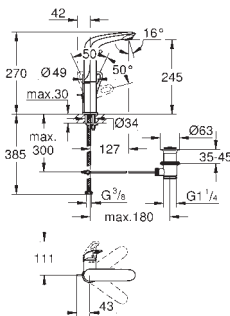

23 569 003 chromé 260,13

Eurostyle
Mitigeur monocommande lavabo Taille L
monotrou
poignée étrier en métal
GROHE SilkMove : cartouche en céramique 28 mm
avec limiteur de température
finition **GROHE Long-Life**
GROHE Water Saving technologie d'économie d'eau
débit maximal (à 3 bar) : 5 l/min
GROHE FastFixation installation rapide
bec mobile
zone de rotation: 360°
vidage automatique 1 1/4"
flexible(s) de raccordement souple(s)