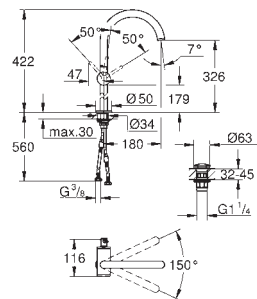

GROHE Water Saving technologie d'économie d'eau

débit maximal (à 3 bar) : 5 l/min

bec C avec mousseur

bec peut être bloqué

bonde de vidage à système „push open“, 1 1/4"

flexible(s) de raccordement souple(s)