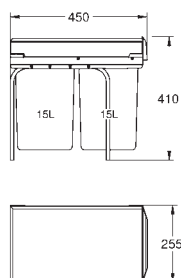

GROHE SYSTÈMES DE POUBELLES

Référence

Finition

Prix rec. (€) sans
TVA

40 855 000

79,14

GROHE Blue

Poubelle avec système de séparation des déchets

Type d'installation : au sol, derrière une porte battante

Technique : ouverture totale

Opération : manuelle

séparation : double, 2 x jusqu'à 15 l de volume de remplissage

Meuble : 30 cm au moins

Compatible avec GROHE Blue Home et GROHE Red taille M et L