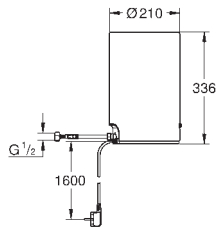

40 830 001

**GROHE Red
Boiler taille M**

Réservoir pour bouilloire et eau chaude
3 litre eau bouillante
capacité totale : 4 litres
pression d'entrée minimale : 1-7 bar
avec flexibles de raccordement
marquage de conformité CE
Tension d'alimentation 230 V 50 Hz 30 VA
Consommation électrique 2100 W
usage standby 15 W

996,04