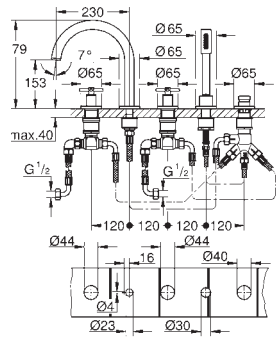

29 408 000
29 408 DC0
29 408 GL0
29 408 GN0
29 408 DA0
29 408 DL0
29 408 ALO

chromé
supersteel
cool sunrise
brushed cool sunrise
warm sunset
brushed warm sunset
brushed hard graphite

1 676,40
2 346,97
2 514,61
2 682,25
2 514,61
2 682,25
2 682,25

Atrio

Combiné bain/douche 5 trous

têtes en céramique 1/2", 90°

finition **GROHE Long-Life**

constitué de :

- bec bain
- croisillons rétro
- bec bain avec mousseur
- inverseur bain/douche

Douchette Rainshower Aqua Stick 6.6 l/min

Flexible 2000 mm

flexible(s) de raccordement souple(s)

raccord pour flexible douchette

protection anti-retour

châssis optionnel 29 037 002

Deux différents sets de finitions sont inclus : un set avec les marquages „H“ pour eau chaude et „C“ pour eau froide et un set sans aucun marquage

29 037 002

1 049,48

Châssis pour combiné bain/douche 4 et 5 trous sur tablette