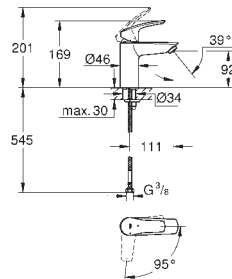

23 974 003

chromé

111,17

Eurosmart
Mitigeur monocommande lavabo
Taille S

monotrou
levier en métal

GROHE Long-Life ES cartouche en céramique 28 mm avec économie d'énergie grâce au cold start avec limiteur de température

finition **GROHE Long-Life**

GROHE Water Saving technologie d'économie d'eau débit maximum (à 3 bar) : 3,5 l/min

GROHE LowFlow mousseur

Conduits d'eau internes **sans plomb ni nickel**

GROHE FastFixation installation rapide

corps lisse

flexible(s) de raccordement souple(s)

édition professionnelle

Débit 3,5 l/min