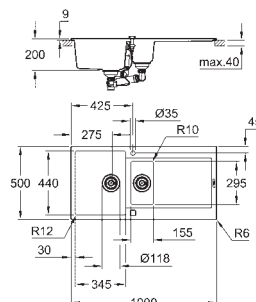

GROHE EVIERS COMPOSITE

Référence

Finition

Prix rec. (€) sans
TVA

31 644 AP0

noir granite

416,92

K500

Evier composite avec égouttoir

Modèle : K500 50-C 86/50 1.0 rev

Type d'installation : à encastrer

Matière : quartz composite

GROHE Whisper

Taille min. du meuble : 500 mm

dimensions : 860 x 500 mm

1 bac : 347 x 440 x 200 mm

Rayon extérieur : R6, rayon bac intérieur : R12

GROHE FastFixation installation rapide

Evier réversible

Découpe : 840 x 480 mm

vidage : vidage automatique

accessoires inclus : vidage automatique avec poignée rotative, syphon, panier et

set d'installation

En option : vidage automatique avec bouton poussoir (40 986 SD0)

nombre de supports de montage inclus (encastré par dessus): 12

résistant à la chaleur jusqu'à 180° C

31 645 AP0

noir granite

435,46

K500

Evier composite avec égouttoir

Modèle : K500 60-C 100/50 1.0 rev

Type d'installation : à encastrer

Matière : quartz composite

GROHE Whisper

taille du meuble min. : 600 mm

Dimensions : 1000 x 500 mm

1 bac : 480 x 440 x 200 mm

Rayon extérieur : R6, rayon bac intérieur : R12

GROHE FastFixation installation rapide

Evier réversible

Découpe : 980 x 480 mm

vidage : vidage automatique

accessoires inclus : vidage automatique avec poignée rotative, syphon, panier et

set d'installation

En option : vidage automatique avec bouton poussoir (40 986 SD0)

nombre de supports de montage inclus (encastré par dessus): 12

résistant à la chaleur jusqu'à 180° C

31 646 AP0

noir granite

462,78

K500

Evier composite avec égouttoir

Modèle : K500 60-C 100/50 1.5 rev

Type d'installation : à encastrer

Matière : quartz composite

GROHE Whisper

taille du meuble min. : 600 mm

Dimensions : 1000 x 500 mm

1 bac : 345 x 440 x 200 mm

0.5 bac : 155 x 295 x 146 mm

Rayon extérieur : R6, rayon bac intérieur : grand bac R12, petit bac R10