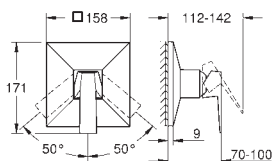

Référence Finition Prix rec. (€) sans TVA

24 277 000
24 277 ALO

chromé
brushed hard graphite

492,81
788,51

Allure Brilliant

Set de finition pour mitigeur monocommande, 1 sortie
à combiner impérativement avec :
GROHE Rapido SmartBox 35 604

GROHE SilkMove: cartouche en céramique 46 mm
finition **GROHE Long-Life**

rosace avec **GROHE FastFixation** (fixations cachées)

rosace en métal, ajustable rétroactivement de 6°

levier en métal

débit :

sortie B ou C = 30 l/min

Attention : livré sans corps d'encastrement

35 604 000

GROHE Rapido SmartBox corps encastré universel
édition professionnelle

92,22