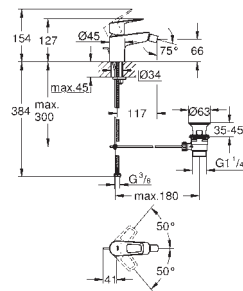

23 338 001

chromé

96,56

BauLoop
Mitigeur monocommande bidet
monotrou
levier en métal
GROHE Long-Life cartouche céramique 28 mm
avec limiteur de température
finition **GROHE Long-Life**
GROHE Water Saving : mousseur économique, 5,7 l/min
avec rotule
GROHE FastFixation
garniture de vidage plastique 1 1/4"
flexible(s) de raccordement souple(s)
édition professionnelle
débit maximal (à 3 bar) : 5 l/min
GROHE Water Saving technologie d'économie d'eau