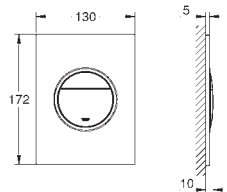

37 601 000	chromé	121,23
37 601 DC0	supersteel	218,20
37 601 GL0	cool sunrise	218,20
37 601 GN0	brushed cool sunrise	218,20
37 601 DA0	warm sunset	218,20
37 601 DL0	brushed warm sunset	218,20
37 601 A00	hard graphite	218,20
37 601 AL0	brushed hard graphite	218,20
37 601 KF0	phantom black	248,51

Nova Cosmopolitan S

Plaque de commande

double touche ou interrompable
pour mécanisme pneumatique AV1 pour bâtis support
montage vertical
130 x 172 mm
en ABS
finition **GROHE Long-Life**

GROHE Water Saving technologie d'économie d'eau

plaque de commande avec aimant et set de fixation, à utiliser pour trappe de visite réduite compatible avec Rapid SLX

pour utilisation avec Rapid SL et Uniset avec réservoir de chasse GD 2, veuillez commander le regard d'inspection 40 911 000 (vendu séparément)