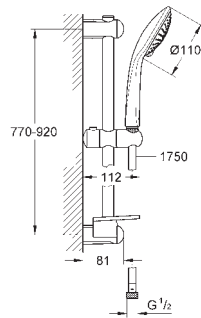

27 227 001

chromé

158,49

Euphoria 110 Champagne
Set de douche, 3 jets

constitué de :

- douche à main Euphoria Champagne,
- 3 jets: Rain, Champagne, SmartRain (27 222 000)
- barre de douche 900 mm (27 500)
- flexible Silverflex 1750 mm (28 388 001)

GROHE EasyReach porte savon (27 596)

GROHE DreamSpray : répartition uniforme du flux entre tous les diffuseurs

GROHE SprayDimmer contrôle du débit

finition **GROHE Long-Life**

GROHE FastFixation

GROHE SpeedClean : le calcaire disparaît en un tour de main

Inner WaterGuide longévité maximale

TwistStop : système anti-torsion

convient pour les chauffe-eau instantanés

pression minimale recommandée 1.0 bar