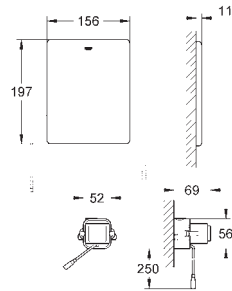

GROHE RAPID SL MOBILITÉ RÉDUITE

Référence

Finition

Prix rec. (€) sans
TVA

38 759 SD0

RealSteel

1 198,06

Radio-électronique

pour WC
module de réception 868,4 MHz
pour bras de support avec émetteur de Hewi, Keuco, Lehnen, Normbau, Pressalit, AMS, Deubad, Erlau, FRELU, FSB
pour réservoir encastré universel ou équipant les bâtis-supports avec réservoir universel
pour réservoir 6 l
pour encastrement mural
dimension de la plaque 156 x 197 mm
servo-moteur
avec transfo 100-230 V AC, 50-60 Hz, 6 V DC
Volume de chasse ajustable
- durée de rinçage réglable
72 h rinçage activable
Avec câble d'extension de 3 m,
pour connection transformateur et électronique
marquage de conformité CE

38 934 SD0

RealSteel

728,82