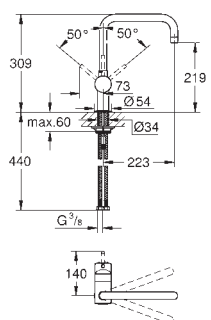

32 488 000  
32 488 DC0  
32 488 DL0  
32 488 AL0

chromé  
supersteel  
brushed warm sunset  
brushed hard graphite

237,57  
308,84  
356,36  
356,36

**Minta**

**Mitigeur évier**

bec U

monotrou

Finition **GROHE Long-Life**