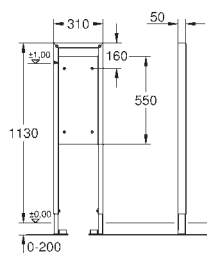

Rapid SL

Support-traverse, hauteur 1,13 m

pour la fixation de poignées sur mur porteur et dans cloison légère double

ossature

largeur 0,31 m
cadre en acier
bois stratifié résistant à l'eau
livré avec matériel de fixation
Equerres murales 38 558 00M (vendu séparément)