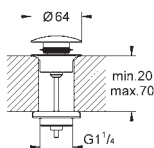

Référence Finition Prix rec. (€) sans TVA

65 807 000	chromé	61,53
65 807 LS0	moon white	116,63
65 807 DC0	supersteel	86,13
65 807 GL0	cool sunrise	92,28
65 807 GN0	brushed cool sunrise	98,44
65 807 DA0	warm sunset	92,28
65 807 DL0	brushed warm sunset	98,44
65 807 AL0	brushed hard graphite	98,44
65 807 KS0	velvet black	104,45

Bonde de vidage clic-clac
système push-open/clic-clac
pour lavabo avec trop-plein
plaque de recouvrement amovible
peut être fermé
finition **GROHE Long-Life**