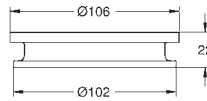

40 964 001

granite

50,88

Allure

Porte-sèche-cheveux

Matière synthétique

convient aux supports Allure (40 963 xx1) et Atrio (40 885 xx0), (à commander séparément)

40 284 001

chromé

84,80

40 284 DC1

supersteel

118,72

40 284 GL1

cool sunrise

127,20

40 284 GN1

brushed cool sunrise

135,67

40 284 DA1

warm sunset

127,20

40 284 DL1

brushed warm sunset

135,67

40 284 AL1

brushed hard graphite

135,67

Allure

Crochet mural

en métal

fixation invisible

finition **GROHE Long-Life**