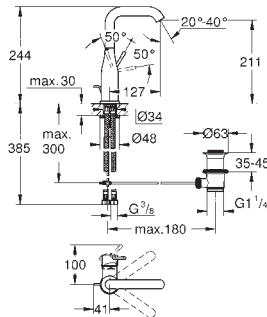

# GROHE ESSENCE

Référence Finition Prix rec. (€) sans TVA

**24 176 001** chromé  
**24 176 KF1** phantom black

250,28  
350,39

**Essence**  
**Mitigeur monocommande lavabo**  
**Taille M**  
monotrou  
levier en métal  
**GROHE SilkMove** : cartouche en céramique 28 mm avec limiteur de température  
finition **GROHE Long-Life**  
**GROHE Water Saving** technologie d'économie d'eau  
débit maximal (à 3 bar) : 5 l/min  
**GROHE AquaGuide** mousseur ajustable  
**GROHE FastFixation Plus**  
bec mobile avec butée et mousseur  
**corps lisse**  
flexible(s) de raccordement souple(s)  
**édition professionnelle**