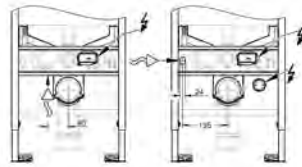

Rapid SLX

3 en 1 set pour WC, hauteur 1,13 m

avec chasse d'eau GDX, 6 l

constitué de :

Rapid SLX élément pour WC (39 596 000) avec prise de courant intégrée

équerre murale (38 558 00M)

Set d'isolation phonique pour WC (37 131 000)

Inclus : régulateur de débit

Pour installation d'une plaque de commande 156 x 197 mm, commandez la trappe de visite 66 791 000 (vendue séparément)