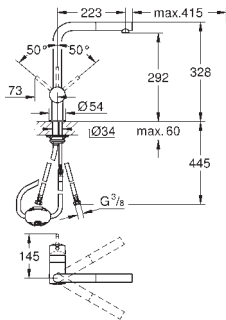

Minta
Mitigeur évier

bec L

monotrou

finition **GROHE Long-Life**

GROHE SilkMove: cartouche en céramique 46 mm

mousseur extractible

limiteur de débit ajustable

bec mobile

zone de rotation: 360°

clapets anti-retour intégrés

protection anti-retour

flexible(s) de raccordement souple(s)

GROHE FastFixation

débit maximal (à 3 bar) : 10 l/min

32 918 000
32 918 DC0

chromé
supersteel

288,47
375,00