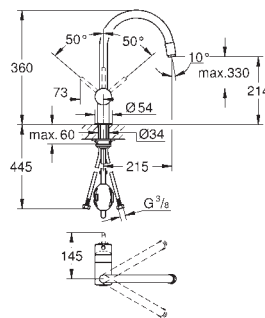

**Minta**  
**Mitigeur évier**

bec C

monotrou

finition **GROHE Long-Life**

**GROHE SilkMove**: cartouche en céramique 46 mm

**mousseur extractible**

limiteur de débit ajustable

bec mobile