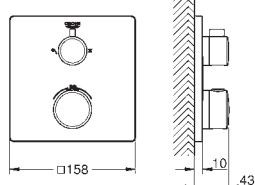

Grotherm
Mitigeur de douche thermostatique pour SmartBox, pour 2 sorties avec robinet d'arrêt / inverseur intégré

à combiner impérativement avec :
GROHE Rapido SmartBox 35 604
GROHE TurboStat Régulation thermostatique quasi-instantanée
finition GROHE Long-Life
rosace avec GROHE FastFixation (fixations cachées)
rosace en métal, ajustable rétroactivement de 6°
GROHE SafeStop : butée à 38°C
GROHE SafeStop Plus limiteur optionnel température à 43°C ou 46°C
GROHE AquaDimmer, robinet d'arrêt / inverseur intégré
débit :
sortie B = 27 l/min
sortie C = 30 l/min
Attention : livré sans corps d'encastrement

35 604 000 92,22
GROHE Rapido SmartBox corps encastré universel
édition professionnelle

24 080 000 chromé 558,80
102211 243 0 matte black 726,45