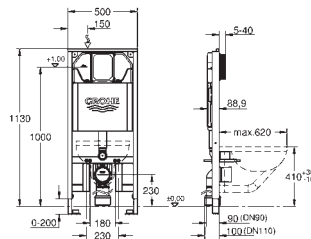

Rapid SL Slim

Élément pour WC avec réservoir de chasse 88,9 mm, hauteur de montage
1,13 m

pour mur porteur
châssis en acier finition époxy
pour cloison creuse, complètement pré-monté
avec connexions fixes
livré avec tiges et écrous pour fixation de la cuvette WC
écartement des fixations 180/230 mm
coude d'évacuation
réglable en profondeur et en hauteur (200 mm)
réduction Ø 90/110 mm
garniture d'évacuation et d'alimentation
Réservoir de chasse d'eau SLIM, 3 - 6 l, avec les caractéristiques suivantes :
réglage d'usine 3 et 6l
mécanisme à déclenchement pneumatique (AV1) pour plaque de commande
simple touche (interrompable) et double touche (interrompable)
alimentation au-dessus
réservoir isolé contre la condensation
alimentation d'eau avec robinet d'équerre et raccordement flexible, connexion
rapide sans outil
case de révision à raccourcir avec protection
de matériaux de construction, applicable verticalement
pour un montage mural, veuillez commander les supports muraux 39 699 000
(vendus séparément).
Pour installation d'une petite plaque de commande, commandez la trappe de
visite 40 949 000 (vendue séparément)