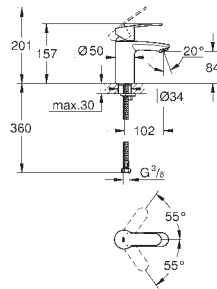

GROHE EUROSTYLE COSMOPOLITAN

Référence

Finition

Prix rec. (€) sans
TVA

32 468 20E

chromé

163,85

Eurostyle Cosmopolitan
Mitigeur monocommande lavabo

Taille S

monotrou

GROHE SilkMove: cartouche en céramique 35 mm

finition **GROHE Long-Life**

GROHE Water Saving technologie d'économie d'eau

débit maximal (à 3 bar) : 5 l/min

mousseur **SpeedClean**, procédé anti-calcaire

GROHE FastFixation installation rapide

corps lisse

flexible(s) de raccordement souple(s)