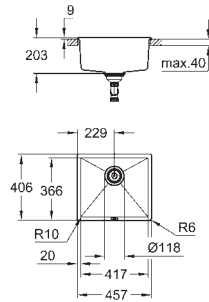

GROHE EVIERS COMPOSITE

Référence Finition Prix rec. (€) sans TVA

31 653 AP0 noir granite 274,48

K700U

Evier composite

modèle: K700U 50-C 45.7/40.6 1.0

Montage : à encastrer et à encastrer par dessous

Matière : quartz composite

GROHE Whisper

Taille min. du meuble : 500 mm

dimensions : 457 x 406 mm

1 bac : 417 x 366 x 203 mm

rayon extérieur : R6, rayon bac intérieur : R10

GROHE FastFixation installation rapide

découpe (à encastrer par dessus) : 442 x 391

découpe (à encastrer par dessous) : 417 x 366 mm

Panier : Ø 3,5"/90 mm panier

accessoires inclus : syphon, panier et set d'installation

montage avec silicone (si encastré par dessus)

En option : vidage automatique avec bouton poussoir (40 986 SD0)

nombre de supports de montage inclus (encastré par dessous): 8

résistant à la chaleur jusqu'à 180° C

31 654 AP0

noir granite

315,27

K700U

Evier composite

Modèle : K700U 60-C 53.3/45.7 1.0

Montage : à encastrer et à encastrer par dessous

Matière : quartz composite

GROHE Whisper

taille du meuble min. : 600 mm

Dimensions : 533 x 457 mm

1 bac : 469 x 393 x 205 mm

rayon extérieur : R7, rayon bac intérieur : R10

GROHE FastFixation installation rapide

découpe (à encastrer par dessus) : 518 x 442 mm

Découpe : 468 x 390 mm

Panier : Ø 3,5"/90 mm panier

accessoires inclus : syphon, panier et set d'installation

En option : vidage automatique avec bouton poussoir (40 986 SD0)

nombre de supports de montage inclus (encastré par dessus): 6

nombre de supports de montage inclus (encastré par dessous): 6

résistant à la chaleur jusqu'à 180° C