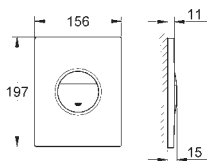

38 765 000	chromé	97,39
38 765 SH0	blanc	78,51
38 765 P00	Chromé mat	97,39
38 765 KF0	phantom black	199,65

Nova Cosmopolitan
Plaque de commande
double touche ou interrompable
pour mécanisme pneumatique AV1 pour bâtis support
montage horizontal ou vertical
156 x 197 mm
en ABS
finition GROHE Long-Life
GROHE Water Saving technologie d'économie d'eau
à combiner avec Rapid SL
pour usage avec Rapid SLX veuillez commander regard d'inspection 66 791 000
(vendu séparément)