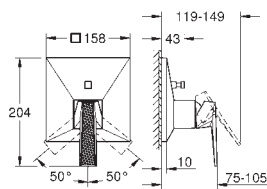

Allure Brilliant Private Collection
Mitigeur monocommande avec inverseur 2 voies
levier moleté

à combiner impérativement avec :

GROHE Rapido SmartBox 35 604

GROHE SilkMove: cartouche en céramique 46 mm

finition **GROHE Long-Life**

rosace avec **GROHE FastFixation** (fixations cachées)

rosace en métal, ajustable rétroactivement de 6°

levier en métal

inverseur automatique

débit :

sortie B = 27 l/min, sortie C = 27 l/min

Attention : livré sans corps d'encastrement

35 604 000

92,22

GROHE Rapido SmartBox corps encastré universel
édition professionnelle