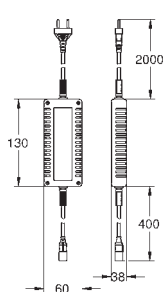

42 633 000

chromé

151,75

F-digital Deluxe

Boîtier d'alimentation électrique pour F-digital Deluxe

alimentation électrique pour le boîtier de base (26 864 000 ou 36 476 000)

chaque alimentation pour 2 modules lumière/son (36 472 000 ou 36 473 000)

Au total, 2 alimentations électrique max. (8 appareils max.) peuvent être connectées au boîtier:

Avec une alimentation électrique 4 appareils (modules lumière/son) peuvent être actionnés

1 par module lumière

1 par module son

Tension d'entrée : 90-240 V AC, 50-60 Hz

Tension de sortie : 12 V DC