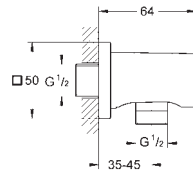

27 076 000
27 076 DC0
27 076 GL0
27 076 GN0
27 076 DA0
27 076 DL0
27 076 A00
27 076 AL0

chromé
supersteel
cool sunrise
brushed cool sunrise
warm sunset
brushed warm sunset
hard graphite
brushed hard graphite

71,27
99,79
114,04
121,17
114,04
121,17
114,04
121,17

Rainshower

Coude à encastrer

filetage de raccordement mâle 1/2"

avec rosace carrée

protection anti-retour

finition **GROHE Long-Life**