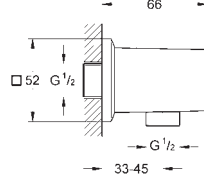

26 850 000
26 850 DC0
26 850 ALO

chromé
supersteel
brushed hard graphite

70,07
98,10
119,11

Allure Brilliant
Coude à encastrer 1/2"
filetage de raccordement mâle 1/2"
protection anti-retour
en **métal**
finition **GROHE Long-Life**