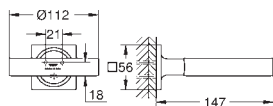

Référence	Finition	Prix rec. (€) sans TVA
40 963 001	chromé	156,03
40 963 DC1	supersteel	218,44
40 963 GL1	cool sunrise	234,04
40 963 GN1	brushed cool sunrise	249,65
40 963 DA1	warm sunset	234,04
40 963 DL1	brushed warm sunset	249,65
40 963 AL1	brushed hard graphite	249,65

Allure
Porte-verre
convient au porte-savon 40 883 000 ou à l'entrée du sèche-cheveux 40 964 001 (à commander séparément)
en **métal**
fixation invisible
finition **GROHE Long-Life**