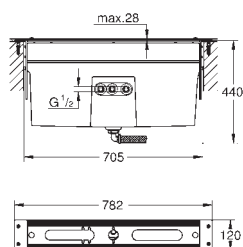

29 037 002

1 049,48

Châssis pour combiné bain/douche 4 et 5 trous sur tablette

constitué de :
- cadre de base avec plaque de fixation de robinetterie
- bac de récupération et d'évacuation des éclaboussures
permet l'étanchéité du mur autour du corps
Avec natte d'étanchéité
Les bouchons pour couvrir les fixations à vis sont toujours de couleur chrome