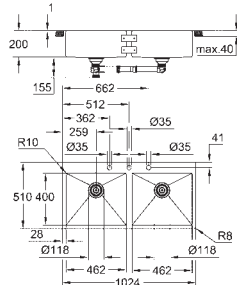

31 586 SD1

RealSteel

1 009,44

K800

Evier acier inoxydable

Modèle : K800 120-S 102.4/51 1.0

Type d'installation : A encastrer ou affleurant

matériel: acier inoxydable AISI 304 (V2A)

Épaisseur du matériau : 1 mm

Finition **GROHE Long-Life**

finition : satin finish

GROHE Whisper

taille du meuble min. : 1200 mm

Dimensions : 1024 x 510 mm

1 bac : 968 x 400 x 200 mm

rayon extérieur : R3, rayon bac intérieur : R10

GROHE FastFixation installation rapide

Découpe (à encastrer) : 1009 x 495 mm (R3)

Découpe (affleurant) : 1009 x 495 mm (R3)(dimension extérieure: -1025 x 511 -R8

profondeur -3.5 mm)

Vidage : Ø 3.5"/90 mm vidage automatique avec panier

accessoires inclus : vidage automatique avec poignée rotative, syphon, panier et set d'installation

En option : vidage automatique avec bouton poussoir (40 986 SD0)

nombre de supports de montage inclus (encastré par dessus): 12