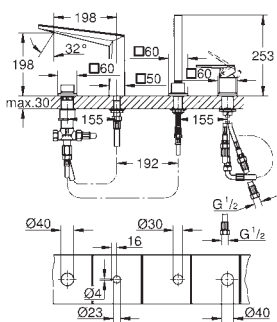

Allure Brilliant Private Collection
Combiné monocommande 4 trous montage avec ou sans châssis
inserts en Caesarstone White Attica
GROHE SilkMove: cartouche en céramique 46 mm
finition **GROHE Long-Life**
constitué de :
bec bain
élément de commande mitigeur monocommande
inverseur bain/douche
douche à main Euphoria Cube+ 6.5 l/min
flexible de douche en métal de 2000 mm (toujours chromé pour toutes les couleurs de l'ensemble)
flexible(s) de raccordement souple(s)
raccord pour flexible douchette
protection anti-retour
peut être combiné avec 29 037 000 (optionnel)

45 388 000
Pieds de support

115,87