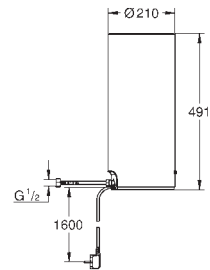

40 831 001

**GROHE Red
Boiler taille L**

Réservoir pour bouilloire et eau chaude
5,5 litres d'eau bouillante
capacité totale : 7 litres
pression d'entrée minimale : 1-7 bar
avec flexibles de raccordement
marquage de conformité CE
Tension d'alimentation 230 V 50 Hz 30 VA
Consommation électrique 2100 W
usage standby 15 W

1 095,63