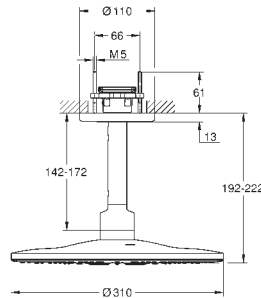

GROHE SETS DOUCHE DE TÊTE

Référence Finition Prix rec. (€) sans TVA

26 477 000	chromé	700,36
26 477 DC0	supersteel	980,52
26 477 GL0	cool sunrise	1 120,59
26 477 GN0	brushed cool sunrise	1 190,62
26 477 DA0	warm sunset	1 120,59
26 477 DL0	brushed warm sunset	1 190,62
26 477 A00	hard graphite	1 120,59
26 477 AL0	brushed hard graphite	1 190,62
22 124 KF0	phantom black	980,52

Rainshower SmartActive 310

Set douche de tête 142 mm, 2 jets

constitué de :

douche de tête Rainshower SmartActive 310

2 jets :

GROHE PureRain, ActiveRain

Bras de douche plafonnier 142 mm

GROHE DreamSpray : répartition uniforme du flux entre tous les diffuseurs
finition **GROHE Long-Life**

GROHE SpeedClean : le calcaire disparaît en un tour de main

Inner WaterGuide longévité maximale

Nécessite le corps encastré 26 483 ou 26 484 - à commander séparément

26 477 LS0	moon white	920,16
idem, douche de tête avec plaque de pulvérisation blanche