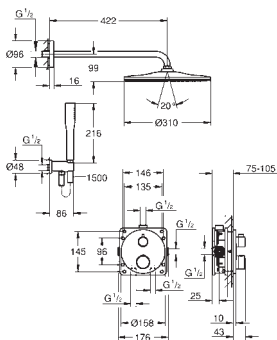

GROHE THERMOSTATS ENCASTRÉS GROHTHERM

Référence

Finition

Prix rec. (€) sans
TVA

new **34 869 000** chromé **1 268,30**

Grotherm

Système de douche encastré avec Rainshower Mono 310

constitué de :

mitigeur de douche thermostatique encastré pour 2 sorties avec inverseur (24 076)

GROHE Rapido SmartBox corps encastré universel, 1/2" (35 604)

Ensemble de douche de tête Rainshower Mono 310 (26 557) avec bras de douche horizontal 422 mm (26 146)

douchette Euphoria Cosmopolitan Stick (27 367)

Coude à encastrer 1/2" avec support (26 658)

flexible de douche Silverflex 1500 mm (28 364)

régulateur de débit optionnel 9,5 l/min inclus pour douche à main et douche de tête

new **34 872 000** chromé **978,82**