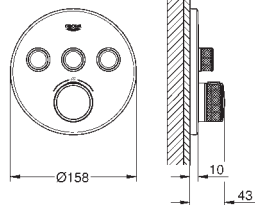

GROHE GROHTHERM SMARTCONTROL

Référence	Finition	Prix rec. (€) sans TVA
29 121 000	chromé	789,77
29 121 DC0	supersteel	1 105,68
29 121 GL0	cool sunrise	1 184,67
29 121 GN0	brushed cool sunrise	1 263,64
29 121 DA0	warm sunset	1 184,67
29 121 DL0	brushed warm sunset	1 263,64
29 121 A00	hard graphite	1 184,67
29 121 AL0	brushed hard graphite	1 263,64
29 508 KFO	phantom black	1 105,68

Grotherm SmartControl

Thermostatique pour installation encastrée 3 sorties

à combiner impérativement avec :
GROHE Rapido SmartBox 35 604

Rosace murale en métal avec **GROHE FastFixation**,
ajustable rétroactivement de 6°

finition **GROHE Long-Life**

1 Bouton poussoir **SmartControl** pour ON-OFF, tourner pour l'ajustement du débit GROHE Water Saving au débit maximum pictogrammes échangeables

GROHE TurboStat Régulation thermostatique quasi-instantanée

GROHE ProGrip avec surface moletée

GROHE SafeStop : butée à 38°C

GROHE SafeStop Plus limiteur optionnel température à 43°C ou 46°C

clapets anti-retour et filtres intégrés certifié BELGAQUA

Sorties multiples pouvant être utilisées simultanément

Attention : livré sans corps d'encastrement

debit :

sortie A = 23 l/min

sortie B = 27 l/min

sortie C = 23 l/min

sortie A + B = 33 l/min

sortie A + B + C = 36 l/min

35 604 000

GROHE Rapido SmartBox corps encastré universel
édition professionnelle

92,22

29 122 000	chromé	481,91
29 122 DC0	supersteel	674,67
29 122 GL0	cool sunrise	722,86
29 122 GN0	brushed cool sunrise	771,06
29 122 DA0	warm sunset	722,86
29 122 DL0	brushed warm sunset	771,06
29 122 A00	hard graphite	722,86
29 122 AL0	brushed hard graphite	771,06