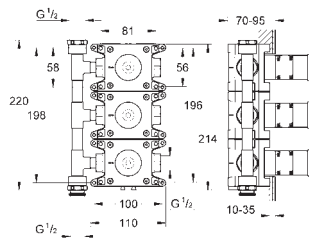

35 031 000

542,60

GROHE Rapido C

Corps encastré pour le triple contrôle du débit 26 880 000

pour montage sur grille système
Grotherm Custom Shower
boîtier avec couvercle de protection
membrane imperméable
pour maçonnerie et plaques de plâtre
points de fixation pour montage devant ou derrière le mur
corps en laiton DR - anti corrosion
tête céramique 3/4"
3 entrées et 3 sorties
raccords filetés 1/2"
Débit à une pression dynamique de 3 bar :
- 1 vanne ouverte 55 l/min.
- 2 vannes ouvertes 110 l/min.
- 3 vannes ouvertes 140 l/min.
profondeur d'installation 70 - 95 mm
pression minimale recommandée 1.0 bar