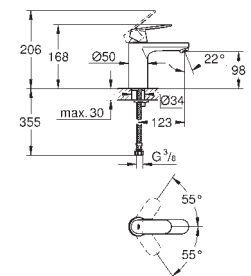

23 327 000

chromé

141,79

Eurosmart Cosmopolitan
Mitigeur monocommande lavabo

Taille M

monotrou

levier en métal

GROHE SilkMove: cartouche en céramique 35 mm

limiteur de débit ajustable

finition **GROHE Long-Life**

GROHE Water Saving technologie d'économie d'eau

débit maximal (à 3 bar) : 5 l/min

GROHE FastFixation installation rapide

corps lisse

flexible(s) de raccordement souple(s)