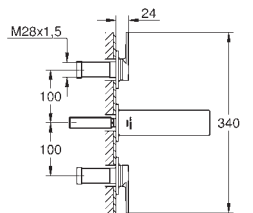

20 193 002	chromé	1 153,25
20 193 DC2	supersteel	1 614,55
20 193 GL2	cool sunrise	1 729,88
20 193 GN2	brushed cool sunrise	1 845,20
20 193 DA2	warm sunset	1 729,88
20 193 DL2	brushed warm sunset	1 845,20
20 193 AL2	brushed hard graphite	1 845,20

Idem, saillie 208 mm

29 025 002		332,03

Corps encastré pour mitigeur 3 trous montage mural