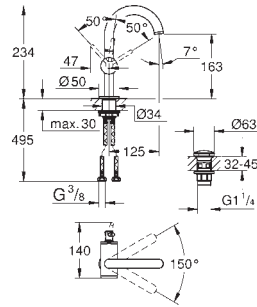

GROHE SPA

GROHE ATRIO

Référence

Finition

Prix rec. (€) sans
TVA

24 363 000
24 363 DC0
24 363 GL0
24 363 GN0
24 363 DA0
24 363 DL0
24 363 AL0

chromé
supersteel
cool sunrise
brushed cool sunrise
warm sunset
brushed warm sunset
brushed hard graphite

484,30
678,02
726,45
774,87
726,45
774,87
774,87

Atrio

Mitigeur monocommande lavabo

Taille M

monotrou

GROHE SilkMove : cartouche en céramique 28 mm
avec limiteur de température

finition GROHE Long-Life

GROHE Water Saving technologie d'économie d'eau

débit maximal (à 3 bar) : 5 l/min

bec C avec mousseur

bec peut être bloqué

bonde de vidage à système „push open“, 1 1/4"

flexible(s) de raccordement souple(s)