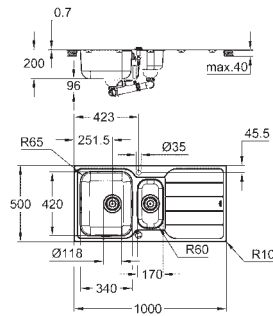

GROHE EVIERS EN ACIER INOXYDABLE

Référence

Finition

Prix rec. (€) sans
TVA

31 572 SD1

RealSteel

312,09

K500

Evier acier inoxydable avec égouttoir

modèle : K500 60-S 100/50 1.5 rev

Type d'installation : à encastrer

matériau: acier inoxydable AISI 304 (V2A)

Épaisseur du matériau : 0.7 mm

Finition **GROHE Long-Life**

finition : satin finish

GROHE Whisper

taille du meuble min. : 600 mm

Dimensions : 1000 x 500 mm

1 bac : 340 x 420 x 185 mm

0.5 bac : 170 x 320 x 125 mm

rayon extérieur : R6 (encastré par dessus), rayon bac intérieur : R65

GROHE FastFixation installation rapide

Evier réversible

uitsparing (opbouw): 990 x 490 mm

trous pré-perçés : 2 x 35 mm

Vidage : Ø 3.5"/90 mm vidage automatique avec panier

accessoires inclus : syphon, panier et set d'installation

En option : vidage automatique avec bouton poussoir (40 986 SD0)

nombre de supports de montage inclus (encastré par dessus): 16

31 588 SD1

RealSteel

326,54

K500

Evier acier inoxydable avec égouttoir

modèle : K500 80-S 116/50 2.0 rev

Type d'installation : à encastrer

matériau: acier inoxydable AISI 304 (V2A)

Épaisseur du matériau : 0.7 mm

Finition **GROHE Long-Life**

finition : satin finish

GROHE Whisper

taille du meuble min. : 800 mm

dimensions : 1160 x 500 mm

1 bac : 340 x 420 x 185 mm

2eme bac : 340 x 420 x 185 mm

Rayon extérieur : R6 (encastré), rayon bac intérieur : R90

GROHE FastFixation installation rapide

Evier réversible

Découpe (A encastrer) : 1140 x 480 mm

trous pré-perçés : 2 x 35 mm

Vidage : Ø 3.5"/90 mm vidage automatique avec panier

accessoires inclus : vidage automatique avec poignée rotative, syphon, panier et set d'installation

En option : vidage automatique avec bouton poussoir (40 986 SD0)

nombre de supports de montage inclus (encastré par dessus): 18