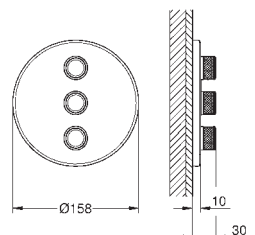

35 604 000	92,22
GROHE Rapido SmartBox corps encastré universel édition professionnelle		

14 077 XH0	granite	35,13

SmartControl

Pictogrammes pour façades encastrées

constitué de :

9 pictogrammes avec 6 symboles différents

pour façades Grohtherm SmartControl et mitigeurs SmartControl