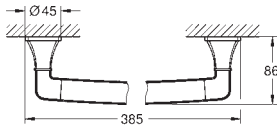

# GROHE GRANDERA

	Référence	Finition	Prix rec. (€) sans TVA
	 40 960 000 40 960 IGO	chromé	243,67
	<b>Grandera</b> <b>Barre d'appui pour baignoire</b> en métal longueur: 385 mm fixation invisible finition GROHE Long-Life	chromé/doré	315,59
	 40 908 000 40 908 IGO	chromé	271,63
	<b>Grandera</b> <b>Porte-papier</b> sans couvercle en métal fixation invisible finition GROHE Long-Life	chromé/doré	353,12
	 40 946 000 40 946 IGO	chromé	379,51
	<b>Grandera</b> <b>Porte-goupillon</b> céramique finition GROHE Long-Life	chromé/doré	493,35