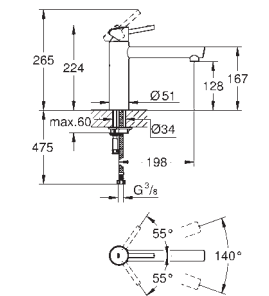

31 128 001 chromé 272,41
31 128 DC1 supersteel 354,12

Concetto
Mitigeur évier
bec médium
monotrou
Finition **GROHE Long-Life**
GROHE SilkMove: cartouche en céramique 35 mm
mousseur
limiteur de débit ajustable
bec mobile
zone de rotation 140°
flexible(s) de raccordement souple(s)
GROHE FastFixation
flow rate Jet (at 3 bar): 5.4 l/min