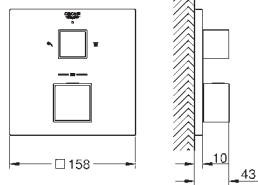

Référence Finition Prix rec. (€) sans TVA

24 154 000	chromé	705,69
24 154 DC0	supersteel	987,96
24 154 ALO	brushed hard graphite	1 129,10

Grotherm Cube
Mitigeur de douche thermostatique pour SmartBox, pour 2 sorties avec robinet d'arrêt / inverseur intégré

à combiner impérativement avec :
GROHE Rapido SmartBox 35 604

GROHE TurboStat Régulation thermostatique quasi-instantanée
finition **GROHE Long-Life**

rosace avec **GROHE FastFixation** (fixations cachées)

rosace en métal, ajustable rétroactivement de 6°

GROHE SafeStop : butée à 38°C

GROHE SafeStop Plus limiteur optionnel température à 43°C ou 46°C

GROHE AquaDimmer, robinet d'arrêt / inverseur intégré

debit :

sortie B = 27 l/min

sortie C = 30 l/min

Attention : livré sans corps d'encastrement

35 604 000
GROHE Rapido SmartBox corps encastré universel
édition professionnelle

92,22

29 405 000	chromé	2 114,92
29 405 ALO	brushed hard graphite	3 383,87