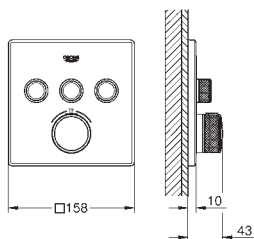

35 604 000

92,22

GROHE Rapido SmartBox corps encastré universel
édition professionnelle