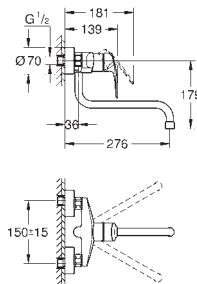

32 224 003	chromé	177,87

Eurosmart
Mitigeur évier
montage mural
finition **GROHE Long-Life**
GROHE SilkMove: cartouche en céramique 35 mm
mousseur
limiteur de débit ajustable
bec mobile
zone de rotation: 360°
saillie: 276 mm
limiteur de température intégré
raccords S
maximum flow rate (at 3 bar): 13.5 l/min
édition professionnelle