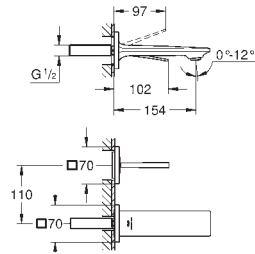

GROHE SPA

GROHE SPA ALLURE

Référence	Finition	Prix rec. (€) sans TVA
19 309 002	chromé	1 255,02
19 309 DC2	supersteel	1 757,01
19 309 GL2	cool sunrise	1 882,51
19 309 GN2	brushed cool sunrise	2 008,02
19 309 DA2	warm sunset	1 882,51
19 309 DL2	brushed warm sunset	2 008,02
19 309 AL2	brushed hard graphite	2 008,02

Allure
Mitigeur monocommande 2 trous lavabo
Taille S

montage mural
attention : livré sans le corps encastré
à combiner impérativement avec : **23 429 000**

GROHE FeatherControl cartouche Joystick
finition **GROHE Long-Life**
GROHE Water Saving technologie d'économie d'eau
débit maximal (à 3 bar) : 5 l/min
GROHE AquaGuide, mousseur à air mince et ajustable
entr'axe : 110 mm
saillie 154 mm

19 386 002	chromé	1 288,92
19 386 DC2	supersteel	1 804,50
19 386 GL2	cool sunrise	1 933,40
19 386 GN2	brushed cool sunrise	2 062,28
19 386 DA2	warm sunset	1 933,40
19 386 DL2	brushed warm sunset	2 062,28
19 386 AL2	brushed hard graphite	2 062,28

Idem, saillie 212 mm

23 429 000		329,13

Corps encastré pour mélangeur de lavabo à 2 trous

24 160 001	chromé	610,55
24 160 DC1	supersteel	854,78
24 160 GL1	cool sunrise	915,84
24 160 GN1	brushed cool sunrise	976,89
24 160 DA1	warm sunset	915,84
24 160 DL1	brushed warm sunset	976,89
24 160 AL1	brushed hard graphite	976,89

Allure
Mitigeur monocommande bidet
monotrou
GROHE SilkMove : cartouche en céramique 28 mm
finition **GROHE Long-Life**
mousseur à rotule
vidage automatique 1 1/4"
flexible(s) de raccordement souple(s)