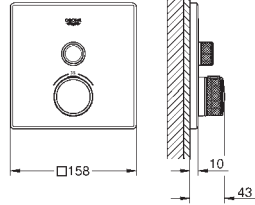

29 123 000

chromé

670,56

Grotherm SmartControl

Thermostatique pour installation encastrée 1 sortie

à combiner impérativement avec :

GROHE Rapido SmartBox 35 604

Rosace murale en métal avec **GROHE FastFixation**,
ajustable rétroactivement de 6°

finition **GROHE Long-Life**

1 Bouton poussoir **SmartControl** pour ON-OFF, tourner pour l'ajustement du débit GROHE Water Saving au débit maximum pictogrammes échangeables

GROHE TurboStat Régulation thermostatique quasi-instantanée

GROHE ProGrip avec surface moletée

GROHE SafeStop : butée à 38°C

GROHE SafeStop Plus limiteur optionnel température à 43°C ou 46°C

clapets anti-retour et filtres intégrés certifié BELGAQUA

Attention : livré sans corps d'encastrement

débit :

sortie A = 34 l/min

sortie B/C = 29 l/min

35 604 000

GROHE Rapido SmartBox corps encastré universel
édition professionnelle

92,22

29 124 000

chromé

730,17

29 124 DC0

supersteel

1 022,24

29 124 GL0

cool sunrise

1 095,25

29 124 GN0

brushed cool sunrise

1 168,27

29 124 DA0

warm sunset

1 095,25

29 124 DL0

brushed warm sunset

1 168,27

29 124 A00

hard graphite

1 095,25

29 124 AL0

brushed hard graphite

1 168,27

102166 KF0 0

phantom black

1 022,24