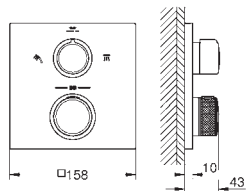

GROHE SPA

GROHE SPA ALLURE

Référence Finition Prix rec. (€) sans TVA

29 181 002	chromé	678,38
29 181 DC2	supersteel	949,73
29 181 GL2	cool sunrise	1 017,58
29 181 GN2	brushed cool sunrise	1 085,42
29 181 DA2	warm sunset	1 017,58
29 181 DL2	brushed warm sunset	1 085,42
29 181 AL2	brushed hard graphite	1 085,42

Allure

Thermostat encastré avec inverseur 2 voies douche de tête/douche à main
à combiner impérativement avec :

GROHE Rapido SmartBox 35 604

GROHE TurboStat Régulation thermostatique quasi-instantanée

finition **GROHE Long-Life**

rosace avec **GROHE FastFixation** (fixations cachées)

rosace en métal, ajustable rétroactivement de 6°

symboles „douchette“ et „douche de tête“ imprimés

GROHE SafeStop : butée à 38°C

GROHE SafeStop Plus limiteur optionnel température à 43°C ou 46°C

GROHE AquaDimmer, robinet d'arrêt / inverseur intégré

poignées métalliques

debit :

sortie B = 27 l/min

sortie C = 30 l/min

Attention : livré sans corps d'encastrement

35 604 000
GROHE Rapido SmartBox corps encastré universel
édition professionnelle

92,22

19 446 002	chromé	678,38
19 446 DC2	supersteel	949,73
19 446 GL2	cool sunrise	1 017,58
19 446 GN2	brushed cool sunrise	1 085,42
19 446 DA2	warm sunset	1 017,58
19 446 DL2	brushed warm sunset	1 085,42
19 446 AL2	brushed hard graphite	1 085,42

Allure

Thermostat encastré avec inverseur à 2 voies pour douche à main et remplissage de baignoire.

à combiner impérativement avec :

GROHE Rapido SmartBox 35 604

GROHE TurboStat Régulation thermostatique quasi-instantanée

finition **GROHE Long-Life**

rosace avec **GROHE FastFixation** (fixations cachées)

rosace en métal, ajustable rétroactivement de 6°

symbole imprimé de la douche à main et du remplissage de la baignoire

GROHE SafeStop : butée à 38°C

GROHE SafeStop Plus limiteur optionnel température à 43°C ou 46°C

GROHE AquaDimmer, robinet d'arrêt / inverseur intégré

poignées métalliques

debit :

sortie B = 27 l/min

sortie C = 30 l/min

Attention : livré sans corps d'encastrement