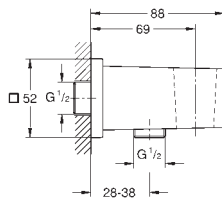

26 370 000	chromé	52,97
26 370 DC0	supersteel	74,16
26 370 GL0	cool sunrise	84,76
26 370 GN0	brushed cool sunrise	90,05
26 370 DA0	warm sunset	84,76
26 370 DL0	brushed warm sunset	90,05
26 370 A00	hard graphite	84,76
26 370 AL0	brushed hard graphite	90,05

Euphoria Cube

Coude à encastrer 1/2"

Avec support mural pour douchette
filetage de raccordement mâle 1/2"
protection anti-retour
finition **GROHE Long-Life**