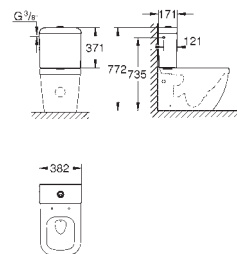

Euro Céramique

Réservoir de chasse d'eau

avec alimentation latérale et arrière
pour alimentation arrière, kit d'installation 49 522 000 à commander séparément
Inclus set de double chasse
en céramique sanitaire
18 pièces par palette

new

39 330 002

blanc

128,11