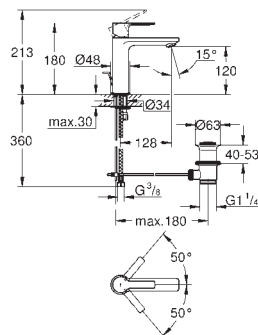

32 114 001	chromé	276,57
32 114 DC1	supersteel	387,20
32 114 AL1	brushed hard graphite	442,51

Lineare
Mitigeur monocommande lavabo
Taille S
monotrou
levier en métal
GROHE SilkMove : cartouche en céramique 28 mm avec limiteur de température
finition **GROHE Long-Life**
GROHE Water Saving technologie d'économie d'eau
débit maximal (à 3 bar) : 5 l/min
mousseur **SpeedClean**, procédé anti-calcaire
GROHE FastFixation Plus
vidage automatique 1 1/4"
flexible(s) de raccordement souple(s)