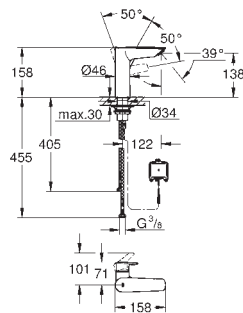

23 975 003

chromé

427,57

23 975 2433

matte black

555,83

Eurosmart
Mitigeur monocommande lavabo
Taille M

monotrou

Hybride 2-en-1 avec fonctionnement manuel ou sans contact
priorité à l'actionnement manuel du levier

levier en métal

GROHE SilkMove : cartouche en céramique 28 mm

avec limiteur de température

électronique infrarouge

avec capteur infrarouge pour la communication bidirectionnelle
pour monitoring, configuration et entretien

pile lithium 6V, type CR-P2

durée de vie de la batterie: approx. 7 ans (150 utilisations/jour)

clapets anti-retour

filtre(s) intégré(s)

avec électrovanne magnétique

batterie externe

voyant indicateur pile déchargée

7 préprogrammations:

rinçage automatique

mode de nettoyage

fonctions additionnelles et réglage précis via télécommande 36 407 001

GROHE Water Saving technologie d'économie d'eau

débit maximal (à 3 bar) : 5 l/min

Conduits d'eau internes **sans plomb ni nickel**

GROHE FastFixation

corps lisse

flexible(s) de raccordement souple(s)

pression minimale recommandée 1.0 bar

marquage de conformité CE

édition professionnelle