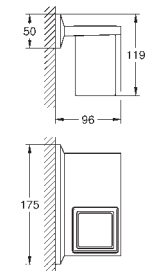

40 906 000

chromé

530,81

Allure Brilliant
Verre avec tablette
matériaux: verre / métal
fixation invisible
finition **GROHE Long-Life**