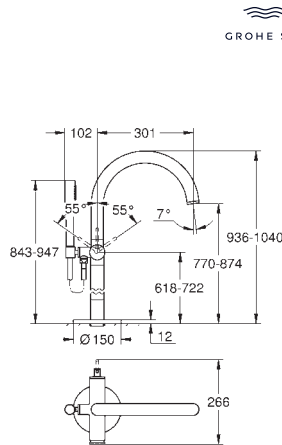

GROHE SPA

GROHE
ATRIO

SALLE DE
BAINS SPA

Référence

Finition

Prix rec. (€) sans
TVA

GROHE SPA

- 24 368 000
- 24 368 DC0
- 24 368 GL0
- 24 368 DA0
- 24 368 DL0
- 24 368 AL0

- chromé
- supersteel
- cool sunrise
- warm sunset
- brushed warm sunset
- brushed hard graphite

- 2 160,70
- 3 024,98
- 3 241,06
- 3 241,06
- 3 457,12
- 3 457,12

Aerio

Mitigeur monocommande Bain/Douche

à combiner impérativement avec :

45 984 001

Attention : livré sans corps d'encastrement

GROHE SilkMove: cartouche en céramique 35 mm avec limiteur de température

finition **GROHE Long-Life**

inverseur automatique bain/douche

bec avec mousseur

saillie: 301 mm

clapet anti-retour intégré dans le départ de douche 1/2"

avec support de douche

douchette Rainshower Aqua Stick (26 866)

flexible Silverflex 1250 mm

protection anti-retour

45 984 001

Platine support pour bec bain et douche hors sol

629,05