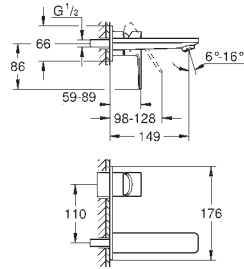

Référence Finition Prix rec. (€) sans TVA

19 409 001	chromé	335,83
19 409 DC1	supersteel	470,16
19 409 AL1	brushed hard graphite	537,33

Lineare
Mitigeur monocommande 2 trous lavabo
Taille M

montage mural
à combiner impérativement avec :
23 571 000 / 32 635 000
attention : livré sans le corps encastré
rosace en métal
levier en métal
finition **GROHE Long-Life**
GROHE Water Saving technologie d'économie d'eau
débit maximal (à 3 bar) : 5 l/min
GROHE AquaGuide mousseur ajustable
entr'axe: 110 mm
saillie 149 mm
pression minimale recommandée 1.0 bar

23 571 000		317,82
Mitigeur 1/2", corps encastré universel pour mitigeurs lavabo 2 trous