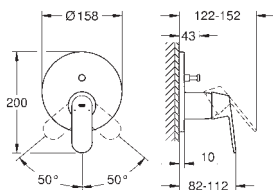

Eurosmart Cosmopolitan
Mitigeur monocommande avec inverseur 2 voies
à combiner impérativement avec :
GROHE Rapido SmartBox 35 604
GROHE SilkMove: cartouche en céramique 46 mm
finition **GROHE Long-Life**
rosace avec **GROHE FastFixation** (fixations cachées)
rosace en métal, ajustable rétroactivement de 6°
levier en métal
inverseur automatique
débit :
sortie B = 27 l/min, sortie C = 27 l/min
Attention : livré sans corps d'encastrement

new

PROFESSIONAL GROHE

25 288 000

chromé

602,51