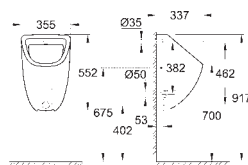

39 438 000 **blanc** **278,56**
Bau Céramique
Urinoir
Alimentation par l'arrière
Volume de chasse 1 l
en céramique sanitaire
Pour l'installation veuillez commander le siphon 39 732 000 (sortie horizontale) ou 39 733 000 (sortie verticale), vendus séparément
non compatible avec le capteur de température 39 367 000