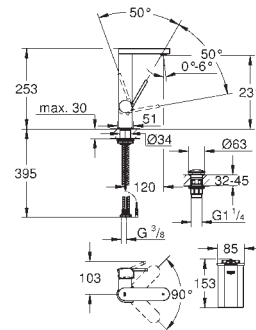

GROHE Plus
Mitigeur monocommande lavabo 1/2" avec affichage de la température - Taille L

Indice de température de l'eau lumineux
Inverseur infrarouge : jet mousseur / jet eco
inversion automatique du jet pluie au mousseur
monotrou
levier en métal
GROHE SilkMove : cartouche en céramique 28 mm avec limiteur de température
finition **GROHE Long-Life**
GROHE Water Saving technologie d'économie d'eau
débit maximal (à 3 bar) : 5 l/min
mousseur **SpeedClean**, procédé anti-calcaire
GROHE AquaGuide mousseur ajustable
GROHE FastFixation
bec mobile
zone de rotation 90°
corps lisse avec **vidage push-open**
flexible(s) de raccordement souple(s)
1,5 V batterie alcaline mono, 4 x mono cell
batterie externe

32 612 003 chromé 275,42
32 612 DC3 supersteel 385,59
32 612 AL3 brushed hard graphite 440,68