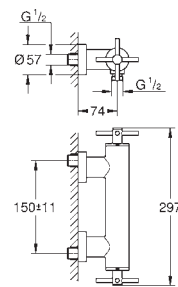

26 895 000
26 895 DC0
26 895 GL0
26 895 GN0
26 895 DA0
26 895 DL0
26 895 AL0

chromé	670,56
supersteel	938,78
cool sunrise	1 005,84
brushed cool sunrise	1 072,90
warm sunset	1 005,84
brushed warm sunset	1 072,90
brushed hard graphite	1 072,90

Atrio

Mitigeur Douche
montage mural
têtes en céramique 1/2", 90°
finition **GROHE Long-Life**

départ douche 1/2"

- clapets anti-retour intégrés dans le départ de douche 1/2"

raccords S à rosaces
protection anti-retour
croisillons rétro

Deux différents sets de finitions sont inclus : un set avec les marquages „H” pour eau chaude et „C” pour eau froide et un set sans aucun marquage