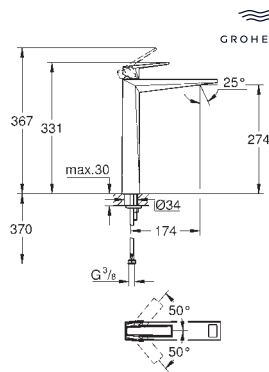

Référence

Finition

Prix rec. (€) sans TVA

24 419 000
24 419 DC0
24 419 ALO

chromé
supersteel
brushed hard graphite

1 812,27
2 718,41
2 899,64

Allure Brilliant Private Collection
Mitigeur monocommande lavabo
Taille XL

manette avec insert en Caesarstone Vanilla Noir
monotrou
pour vasque libre
GROHE SilkMove : cartouche en céramique 28 mm
finition **GROHE Long-Life**
GROHE Water Saving technologie d'économie d'eau
débit maximal (à 3 bar) : 5 l/min
GROHE FastFixation installation rapide
bec avec mousseur intégré
corps lisse
flexible(s) de raccordement souple(s)