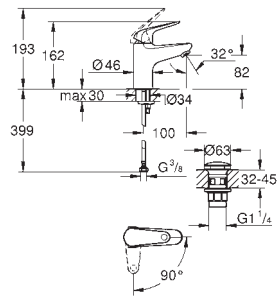

24 258 001

chromé

85,95

Euroeco

Mitigeur monocommande lavabo

Taille S

monotrou

levier en métal

GROHE Long-Life ES cartouche en céramique 28 mm avec économie d'énergie
grâce au cold start

avec limiteur de température

finition GROHE Long-Life

Conduits d'eau internes **sans plomb ni nickel**

GROHE Water Saving technologie d'économie d'eau
débit maximal (à 3 bar) : 5 l/min

GROHE FastFixation

corps lisse avec vidage push-open en plastique 1 1/4"

flexible(s) de raccordement souple(s)

édition professionnelle

new