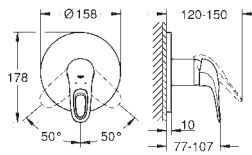

Référence	Finition	Prix rec. (€) sans TVA

24 048 003	chromé	181,30
24 048 LS3	moon white	235,69

Eurostyle

Set de finition pour mitigeur monocommande, 1 sortie

à combiner impérativement avec :
GROHE Rapido SmartBox 35 604

GROHE SilkMove: cartouche en céramique 46 mm
finition **GROHE Long-Life**

rosace avec **GROHE FastFixation** (fixations cachées)

rosace en métal, ajustable rétroactivement de 6°

levier en métal

débit :

sortie B ou C = 30 l/min

Attention : livré sans corps d'encastrement

35 604 000

GROHE Rapido SmartBox corps encastré universel
édition professionnelle

92,22

24 049 003

24 049 LS3

chromé

moon white

199,43

259,26

Eurostyle

Mitigeur monocommande avec inverseur 2 voies

à combiner impérativement avec :

GROHE Rapido SmartBox 35 604

GROHE SilkMove: cartouche en céramique 46 mm

finition **GROHE Long-Life**

rosace avec **GROHE FastFixation** (fixations cachées)

rosace en métal, ajustable rétroactivement de 6°

levier en métal

inverseur automatique

débit :

sortie B = 27 l/min, sortie C = 27 l/min

Attention : livré sans corps d'encastrement