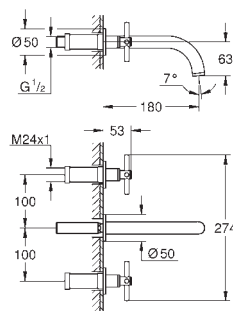

Atrio
Mitigeur 3 trous Lavabo
Taille M

montage mural

à combiner impérativement avec :

29 025 002

attention : livré sans le corps encastré

robinets eau chaude/froide avec têtes céramique 1/2" - 90°

finition **GROHE Long-Life**

GROHE Water Saving technologie d'économie d'eau

débit maximal (à 3 bar) : 5 l/min

entr'axe: 200 mm

Saillie 180 mm

croisillons rétro

Deux différents sets de finitions sont inclus : un set avec les marquages „H” pour eau chaude et „C” pour eau froide et un set sans aucun marquage

29 025 002

332,03

Corps encastré pour mitigeur 3 trous montage mural