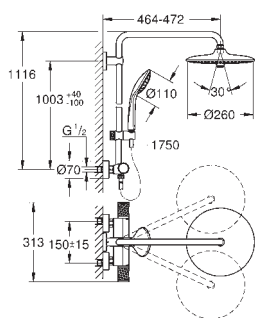

**TwistStop** : système anti-torsion

convient pour chauffe-eau instantané à partir de 18 kW/h

débit minimum nécessaire 7 l/min.

Option : tablette **GROHE EasyReach** (26 362)

**édition professionnelle**

27 296 003