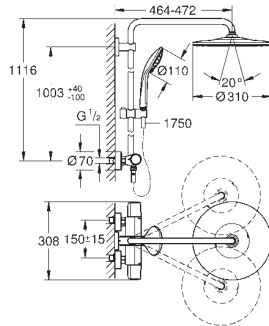

GROHE EUPHORIA SYSTEM

Référence

Finition

Prix rec. (€) sans
TVA

26 075 001

chromé

779,88

Euphoria System 310

Système de douche thermostatique pour montage mural

constitué de :

- bras de douche de 450 mm orientable
- mitigeur thermostatique incluant la fonction Aquadimmer permet la sélection de la douche de tête et la douche à main douche de tête Rainshower Mono 310 (26 561)

Types de jet :

GROHE PureRain

avec rotule

angle de rotation $\pm 15^\circ$

- douche à main Euphoria Massage $\varnothing 110$ mm (27 221 000)

3 jets :

Rain, Massage, SmartRain

curseur réglable en hauteur

- flexible Silverflex 1750 mm (28 388 001)

GROHE TurboStat Régulation thermostatique quasi-instantanée

GROHE SafeStop : butée à 38°C

GROHE SafeStop Plus : limiteur optionnel température à 43°C

GROHE CoolTouch Minimise les risques de brûlures

GROHE MetalGrip poignée ergonomique en métal

GROHE DreamSpray : répartition uniforme du flux entre tous les diffuseurs

finition **GROHE Long-Life**

GROHE SprayDimmer contrôle du débit

GROHE FastFixation support supérieur réglable

Inner WaterGuide longévité maximale

GROHE SpeedClean : le calcaire disparaît en un tour de main

TwistStop : système anti-torsion

convient pour chauffe-eau instantané à partir de 18 kW/h

débit minimum nécessaire 7 l/min.

Option : tablette **GROHE EasyReach** (26 362)

édition professionnelle