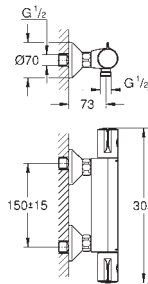

GROHE GROHTHERM 800

Référence	Finition	Prix rec. (€) sans TVA

34 558 000	chromé	213,97
102202 243 0	matte black	278,16

Grotherm 800
Mitigeur thermostatique douche 1/2"
montage mural
finition **GROHE Long-Life**
GROHE SafeStop : butée à 38°C
GROHE SafeStop Plus : limiteur optionnel température à 43°C
GROHE TurboStat Régulation thermostatique quasi-instantanée
robinet d'arrêt intégré
GROHE EcoButton: poignée de débit avec touche éco et butée éco réglable
séparément
tête céramique 1/2", 180°
départ de douche 1/2" en dessous
filtres intégrés
clapet(s) anti-retour intégré(s) agréé Belgaqua
raccords S
rosace en métal
GROHE Water Saving technologie d'économie d'eau

34 567 000	chromé	277,83
102203 243 0	matte black	361,19