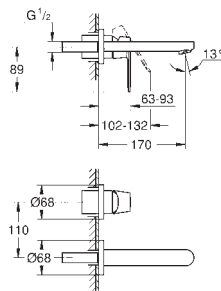

écrous 10,5 mm

19 381 000

chromé

240,88