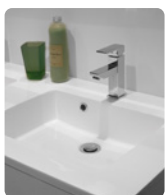

SCHUIFLADE - TIROIR

- geruisloos "**soft-close**" systeem **type Hettich**, grepen in chroom
- système "**soft-close**" **type Hettich** insonore, poignées chromées

WASTAFEL - LAVABO

- integrale tablet in **kunstmarmor** met 2 **rechthoekige** wasbekken, wit
- tablette intégrale en **marbre synthétique** avec 2 basins **rectangulaires**, blanc