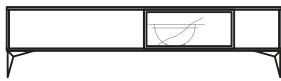

Sideboards – four classics in a new design In a modern and casual interpretation, the look of the new sideboards reminds of kitchen furniture. This makes them ideally suited for the flowing transition between kitchen and living room. The expressive pieces of furniture offer storage space and simply look beautiful. They are available in various designs with different feet. There are four fixed module plans with article numbers that can only be ordered in the compositions shown in one continuous colour. Available finishes are our PerfectSense® UV-lacquer as well as matt lacquer which is water-based and therefore very sustainable. The feet and the colours and fronts available for these four sideboards are freely selectable.

Sideboards – quatre classiques au nouveau design Interprété de manière moderne et décontractée, l'aspect des nouveaux sideboards rappelle celui des meubles de cuisine. Ils sont donc parfaitement adaptés à la transition en douceur entre la cuisine et le salon. Ces meubles expressifs offrent un espace de rangement et sont tout simplement beaux. Ils existent en plusieurs versions avec des pieds différents. Il existe quatre planifications fixes avec des numéros d'article qui peuvent être commandés dans une couleur continue selon les combinaisons déterminées. Disponible en laque UV avec PerfectSense® et en laque mate, fabriquée à base d'eau et donc particulièrement durable. Vous avez libre choix des pieds ainsi que des couleurs et des façades disponibles pour ces quatre sideboards.

La credenza: quattro classici dal nuovo design L'estetica moderna e leggera delle nuove dispense è quella dei mobili da cucina. È per questo che si prestano a collegare in modo ottimale la cucina con la zona living. Questi mobili pieni di espressività offrono tanto spazio e sono semplicemente belli. Sono disponibili in varie versioni con diversi piedini. Quattro composizioni, disponibili esclusivamente nelle composizioni qui raffigurate con il rispettivo codice articolo, integralmente in un colore. Con laccatura UV PerfectSense® e laccate opache con vernici idrosolubili, quindi particolarmente sostenibili. A scelta sono i piedini come anche i colori di finitura e di anta previsti per queste quattro credenze.

Sideboards – vier klassieker in een nieuw design De nieuwe dressoirs hebben een moderne en ongedwongen uitstraling en doen denken aan keukenmeubelen. Daardoor zijn ze bij uitstek geschikt voor de vloeiende overgang tussen keuken en woonruimte. De expressieve meubelstukken bieden opbergruimte en zien er gewoon mooi uit. Ze zijn verkrijgbaar in diverse uitvoeringen met verschillende voeten. Er zijn vier vaste moduleplannen met artikelnummers die alleen in de afgebeelde samenstellingen in één doorlopende kleur kunnen worden besteld. In UV-lak met PerfectSense® en als matte lak, die wordt geproduceerd op een water basis en is daarom bijzonder duurzaam. Zowel de poten als de kleuren en fronten van deze vier dressoirs zijn vrij te kiezen.