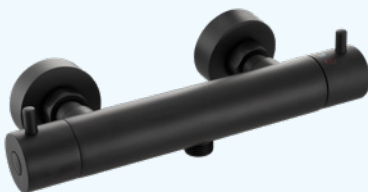

263 x 183 x 72 mm
hartafstand 15 cm

rozetten
s-koppelingen

mitigeur bain-douche thermostatique

263 x 183 x 72 mm
entre-axe 15 cm

rosaces
raccords s

COCOON BLACK

20052577

douche
douche

zwart mat
mat noir

douchekraan thermostatisch

264 x 102 x 65 mm
hartafstand 15 cm

rozetten
s-koppelingen

mitigeur douche thermostatique

264 x 102 x 65 mm
entre-axe 15 cm

rosaces
raccords s

COCOON BLACK

montageset
met wandhouder

système de douche thermostatique avec douche à main

260 x 340 x 1300 mm

set de fixation
avec support mural

COCOON BLACK

20052580

spoeltafel
évier

zwart mat
mat noir